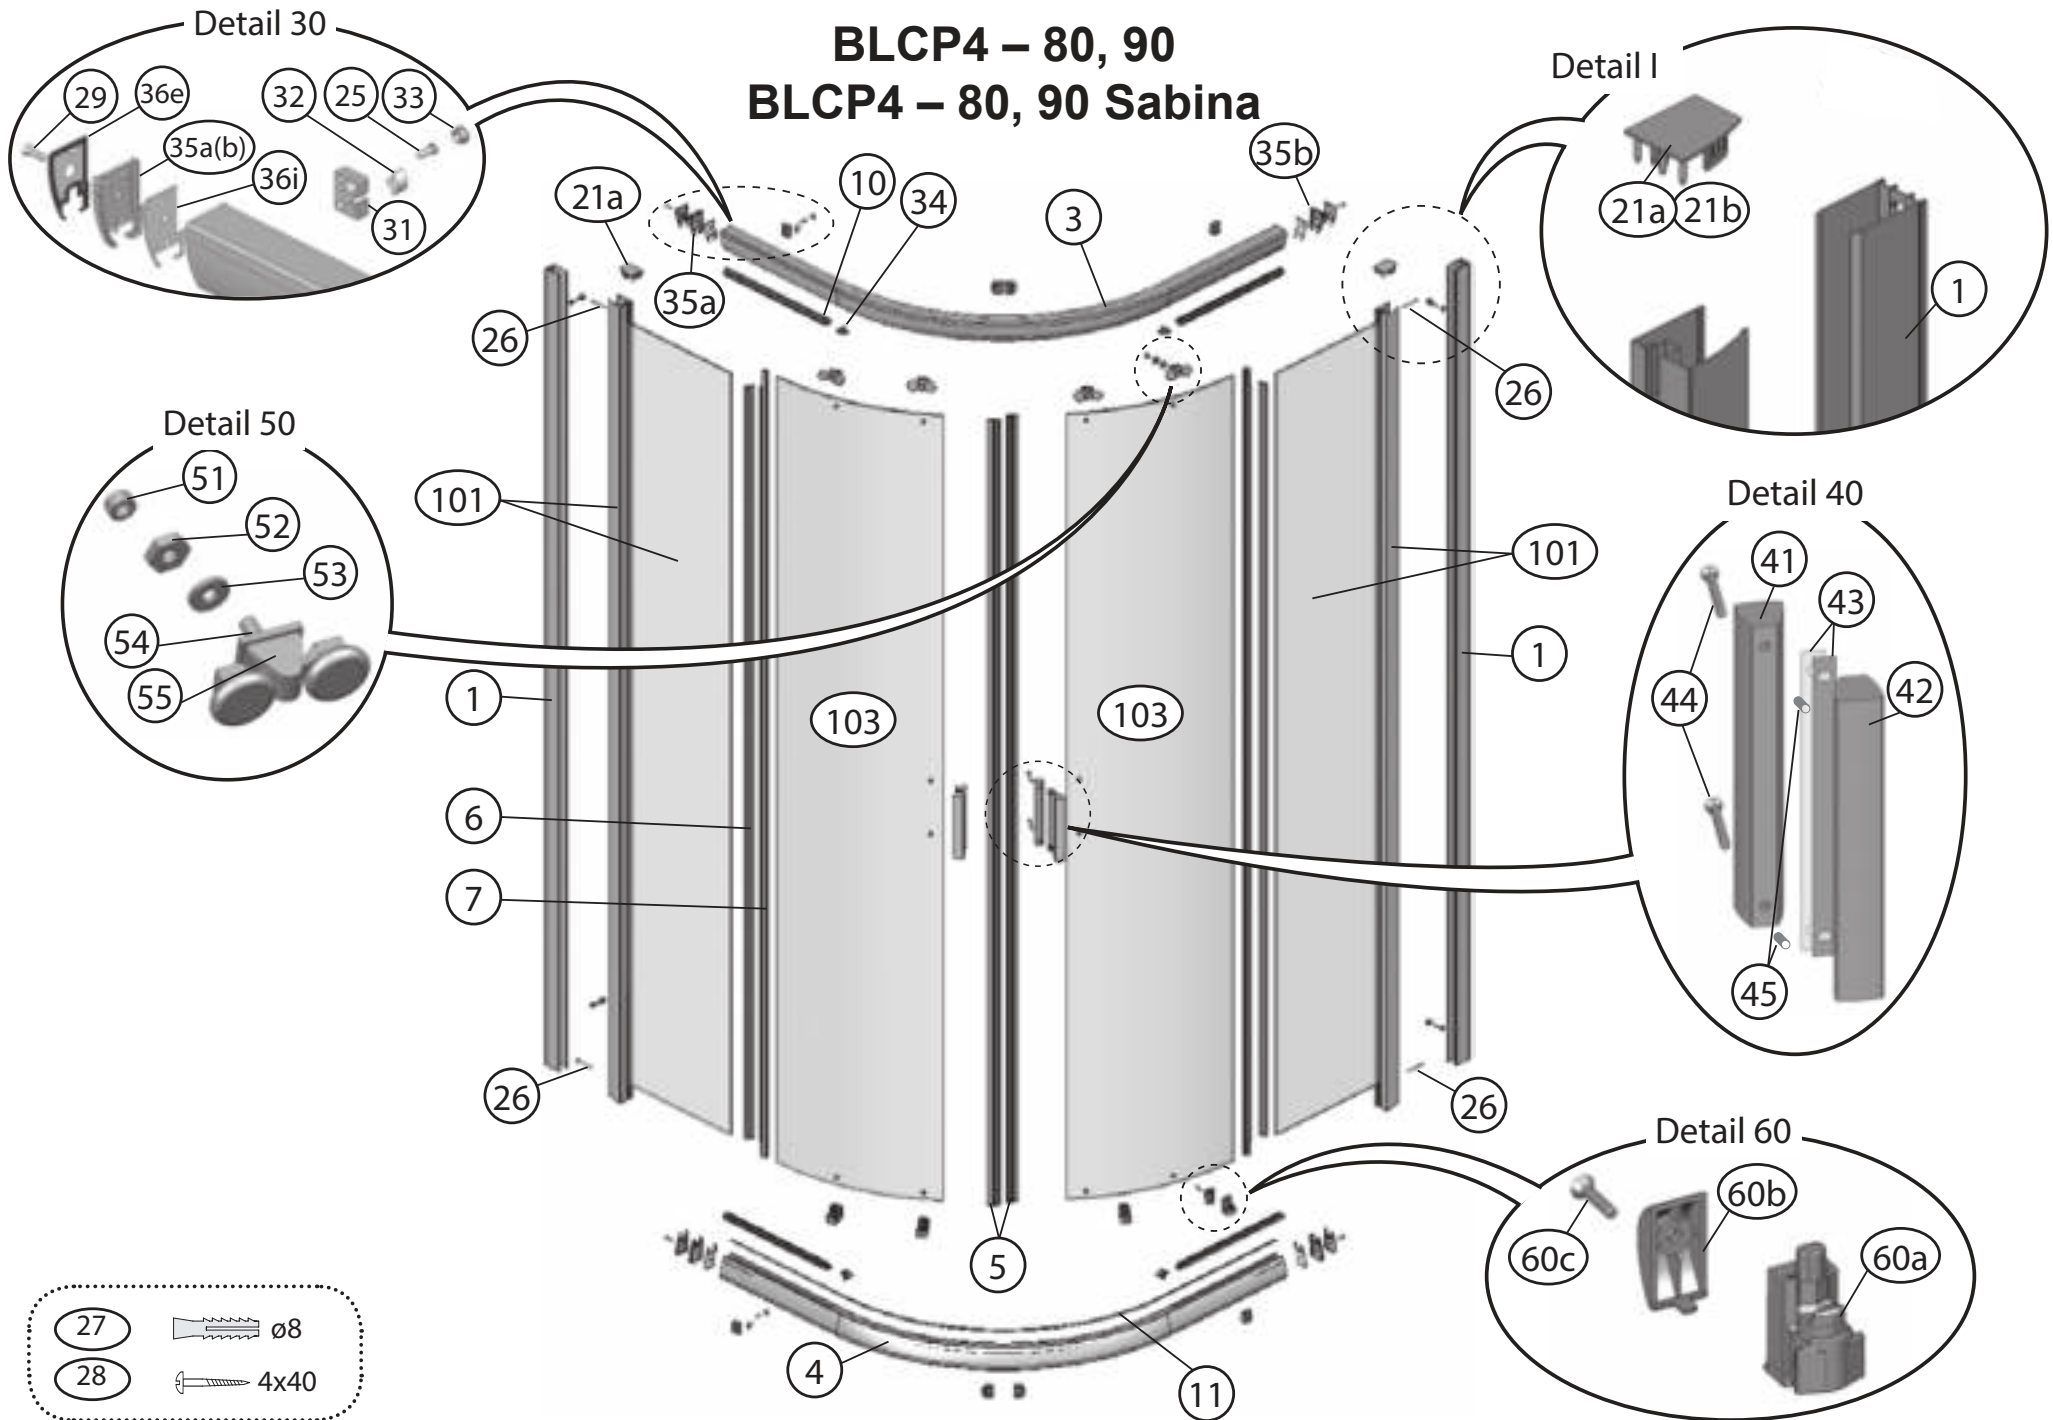

BLCP4 – 80, 90 BLCP4 – 80, 90 Sabina

	BLCP4 – 80/90, BLCP4 – 80/90 Sabina							
Číslo dílu:	Název:	Množství [ks]:	Rozměr [mm]:	Pro výrobek:	SIČ bílá:	SIČ satin:	SIČ bright:	Obrázek:
1	Ustavovací profil	2	1900	80/90	XV99790111900	XV997901X1900	XV997901U1900	
1	Ustavovací profil	2	1750	80/90 SABINA	XV99790211750	XV997902X1750	XV997902U1750	
3	Vodící profil horní	1	1245	80, 80 SABINA	XV99750311245	XV997503X1245	XV997503U1245	
3	Vodící profil horní	1	1445	90, 90 SABINA	XV99750411445	XV997504X1445	XV997504U1445	
4	Vodící profil spodní	1	1245	80, 80 SABINA	XV99760311245	XV997603X1245	XV997603U1245	
4	Vodící profil spodní	1	1445	90, 90 SABINA	XV99760411445	XV997604X1445	XV997604U1445	
5	Magnetický profil šikmý	2	1876	80/90	X6C124700150	X6C124700150	X6C124700150	
5	Magnetický profil šikmý	2	1726	80/90 SABINA	X6C124700190	X6C124700190	X6C124700190	
6	Těsnící lišta pevné stěny BLCP4 dl.1804 mm	2	1804	80/90	X8BLPL148010	X8BLPL148010	X8BLPL148010	
6	Těsnící lišta pevné stěny BLCP4 SABINA	2	1654	80/90 SABINA	X8BLPL148030	X8BLPL148030	X8BLPL148030	
7	Těsnící lišta dveří BLCP4 dl.1876 mm	2	1876	80/90	X8BLPL148020	X8BLPL148020	X8BLPL148020	
7	Těsnící lišta dveří BLCP4 SABINA	2	1726	80/90 SABINA	X8BLPL148040	X8BLPL148040	X8BLPL148040	
10	Vodorovný zasklívací profil dl. 252 mm	4	252	80, 80 SABINA	X8BLPL147010	X8BLPL147010	X8BLPL147010	
10	Vodorovný zasklívací profil dl. 304 mm	4	304	90, 90 SABINA	X8BLPL147020	X8BLPL147020	X8BLPL147020	
11	Plastový vodící profil 68	1	1400	80, 80 SABINA	X86800000000	X86800000000	X86800000000	
11	Plastový vodící profil 68	1	1600	90, 90 SABINA	X86800000000	X86800000000	X86800000000	
21a	Krytka svislého profilu L	1		80/90, 80/90 SABINA	X8BLPL142A0A	X8BLPL142A0A	X8BLPL142A0A	
21b	Krytka svislého profilu R	1		80/90, 80/90 SABINA	X8BLPL142B0A	X8BLPL142B0A	X8BLPL142B0A	
23	Podložka krytky šroubu	4	ø10x4	80/90, 80/90 SABINA	X8BLPL157000	X8BLPL157000	X8BLPL157000	
24	Krytka šroubu	4	ø12x5,5	80/90, 80/90 SABINA	X8BLPL15600A	X8BLPL15600A	X8BLPL15600A	
25	Šroub samořezný 3,5x13	4 + 8	ø3,5x13	80/90, 80/90 SABINA	X97981035130	X97981035130	X97981035130