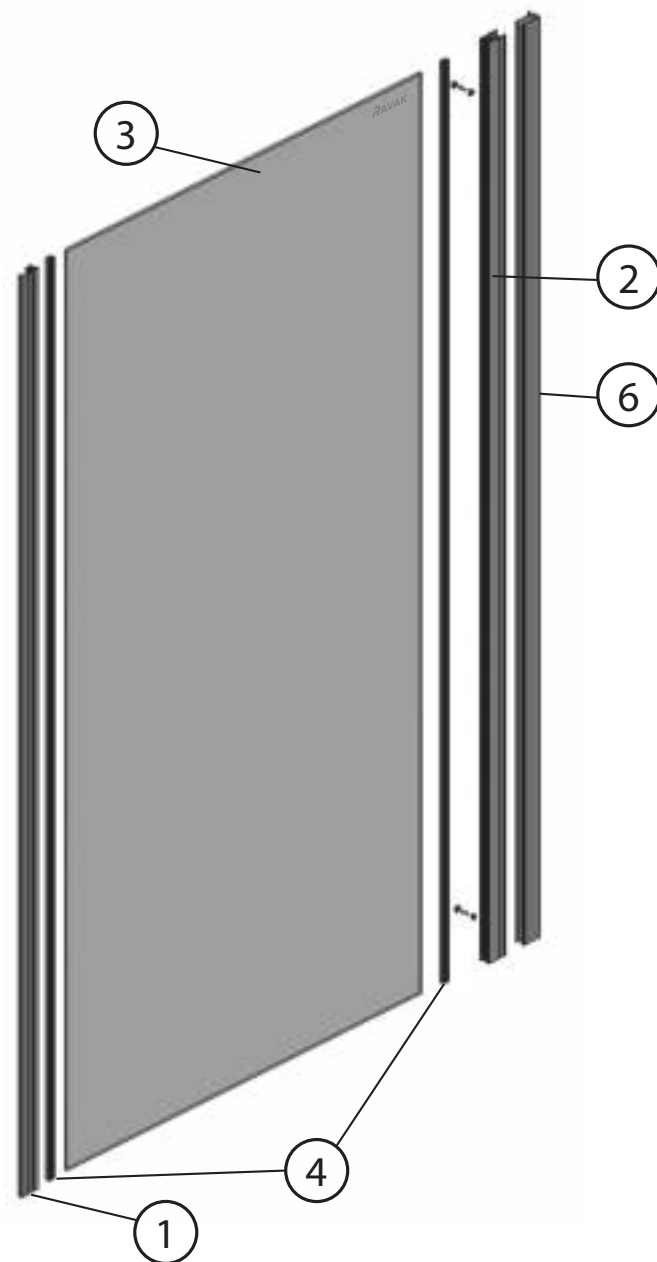

BLPS – 80, 90, 100

BLPS – 80, 90, 100								
Číslo dílu:	Název:	Množství [ks]:	Rozměr [mm]:	Pro výrobek:	SIČ bílá:	SIČ satin:	SIČ bright:	Obrázek:
1	Rohový profil PS 9980.01	1	1900	BLPS-80/90/100	XV99800111900	XV998001X1900	XV998001U1900	
2	Svislý profil PS 9982.01	1	1900	BLPS-80/90/100	XV99820111900	XV998201X1900	XV998201U1900	
3	Sklo PS rovné (bez děr) BL-SR-PS-001	1 pro PS - 80	697	BLPS-80	X4Z160J006970BS0-TRANSPARENT / X4G160J006970BSO-GRAPE			
3	Sklo PS rovné (bez děr) BL-SR-PS-002	1 pro PS - 90	797	BLPS-90	X4Z160J007970BS0-TRANSPARENT / X4G160J007970BSO-GRAPE			
3	Sklo PS rovné (bez děr) BL-SR-PS-003	1 pro PS - 100	897	BLPS-100	X4Z160J008970BS0-TRANSPARENT / X4G160J008970BSO-GRAPE			
4	Zasklívací profil	2	1900	BLPS-80/90/100	X8B100000000			
6	Ustavovací profil PS 9984.01	1	1900	BLPS-80/90/100	XV99840111900	XV998401X1900	XV998401U1900