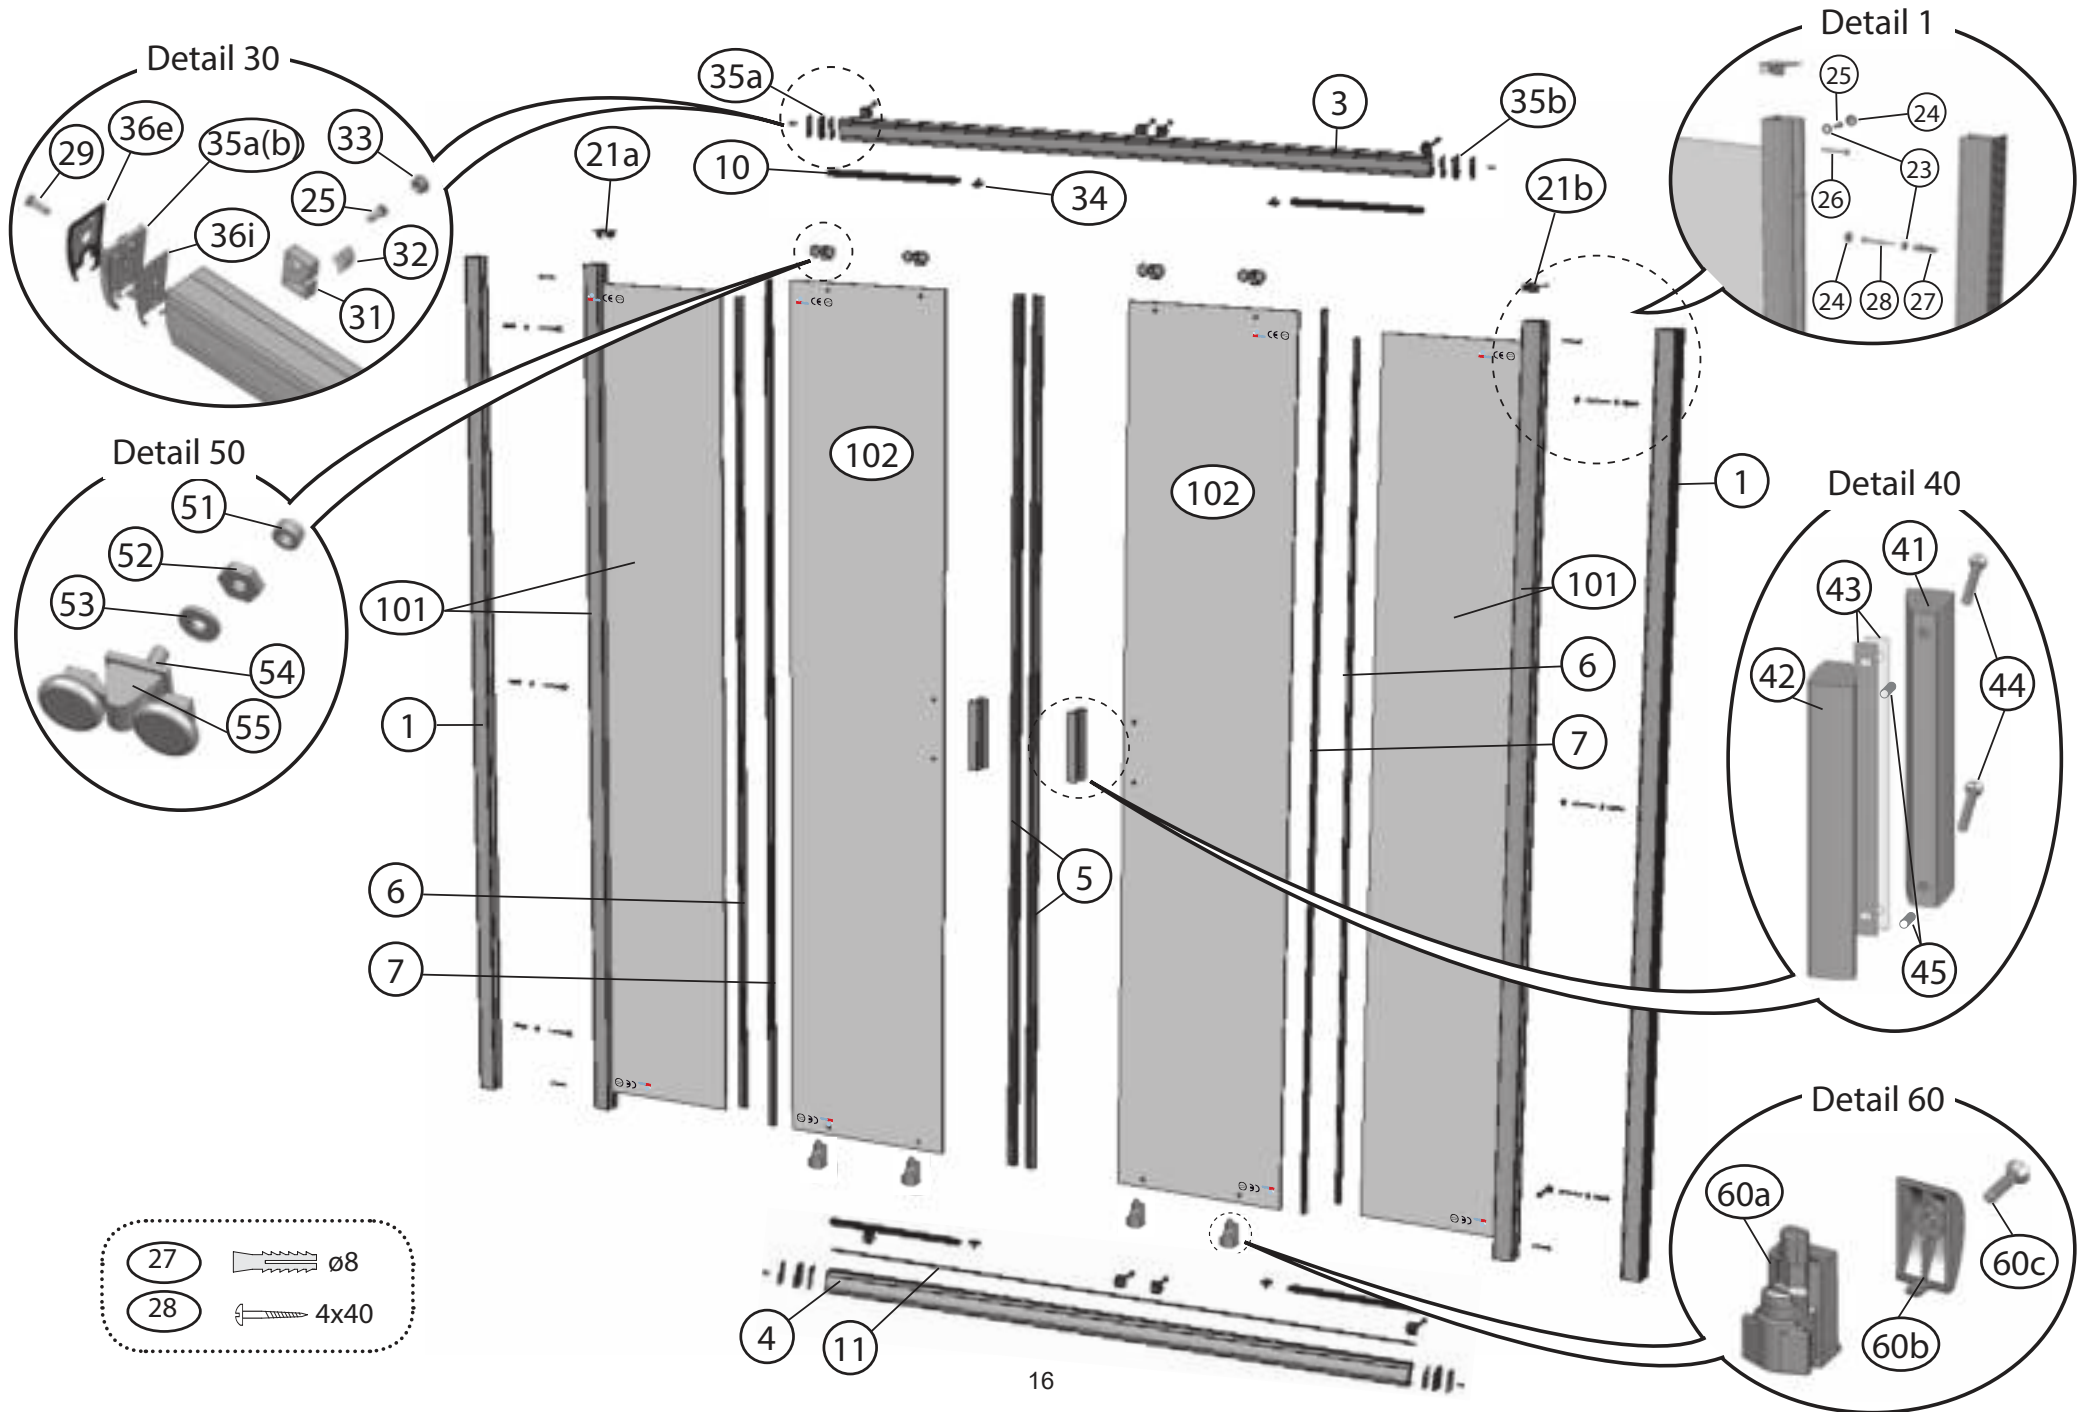

BLDP4 – 120, 130, 140, 150, 160, 170, 180, 190, 200

- 27 ø8
- 28 4x40

BLDP4-120-200								
Číslo dílu:	Název:	Množství [ks]:	Rozměr [mm]:	Pro výrobek:	SIČ bílá:	SIČ satin:	SIČ bright:	Obrázek:
1	Ustavovací profil	2	1900	120-200	XVD8190111900	XVD81901X1900	XVD81901U1900	
3	Vodící profil horní	1	1068	120	XV99752911068	XV997529X1068	XV997529U1068	
3	Vodící profil horní	1	1168	130	XV99753011168	XV997530X1168	XV997530U1168	
3	Vodící profil horní	1	1268	140	XV99753111268	XV997531X1268	XV997531U1268	
3	Vodící profil horní	1	1368	150	XV99753211368	XV997532X1368	XV997532U1368	
3	Vodící profil horní	1	1468	160	XV99753311468	XV997533X1468	XV997533U1468	
3	Vodící profil horní	1	1568	170	XV99753411568	XV997534X1568	XV997534U1568	
3	Vodící profil horní	1	1668	180	XV99753511668	XV997535X1668	XV997535U1668	
3	Vodící profil horní	1	1768	190	XV99753611768	XV997536X1768	XV997536U1768	
3	Vodící profil horní	1	1868	200	XV99753711868	XV997537X1868	XV997537U1868	
4	Vodící profil spodní	1	1068	120	XV99762911068	XV997629X1068	XV997629U1068	
4	Vodící profil spodní	1	1168	130	XV99763011168	XV997630X1168	XV997630U1168	
4	Vodící profil spodní	1	1268	140	XV99763111268	XV997631X1268	XV997631U1268	
4	Vodící profil spodní	1	1368	150	XV99763211368	XV997632X1368	XV997632U1368	
4	Vodící profil spodní	1	1468	160	XV99763311468	XV997633X1468	XV997633U1468	
4	Vodící profil spodní	1	1568	170	XV99763411568	XV997634X1568	XV997634U1568	
4	Vodící profil spodní	1	1668	180	XV99763511668	XV997635X1668	XV997635U1668	
4	Vodící profil spodní	1	1768	190	XV99763611768	XV997636X1768	XV997636U1768	
4	Vodící profil spodní	1	1868	200	XV99763711868	XV997637X1868	XV997637U1868