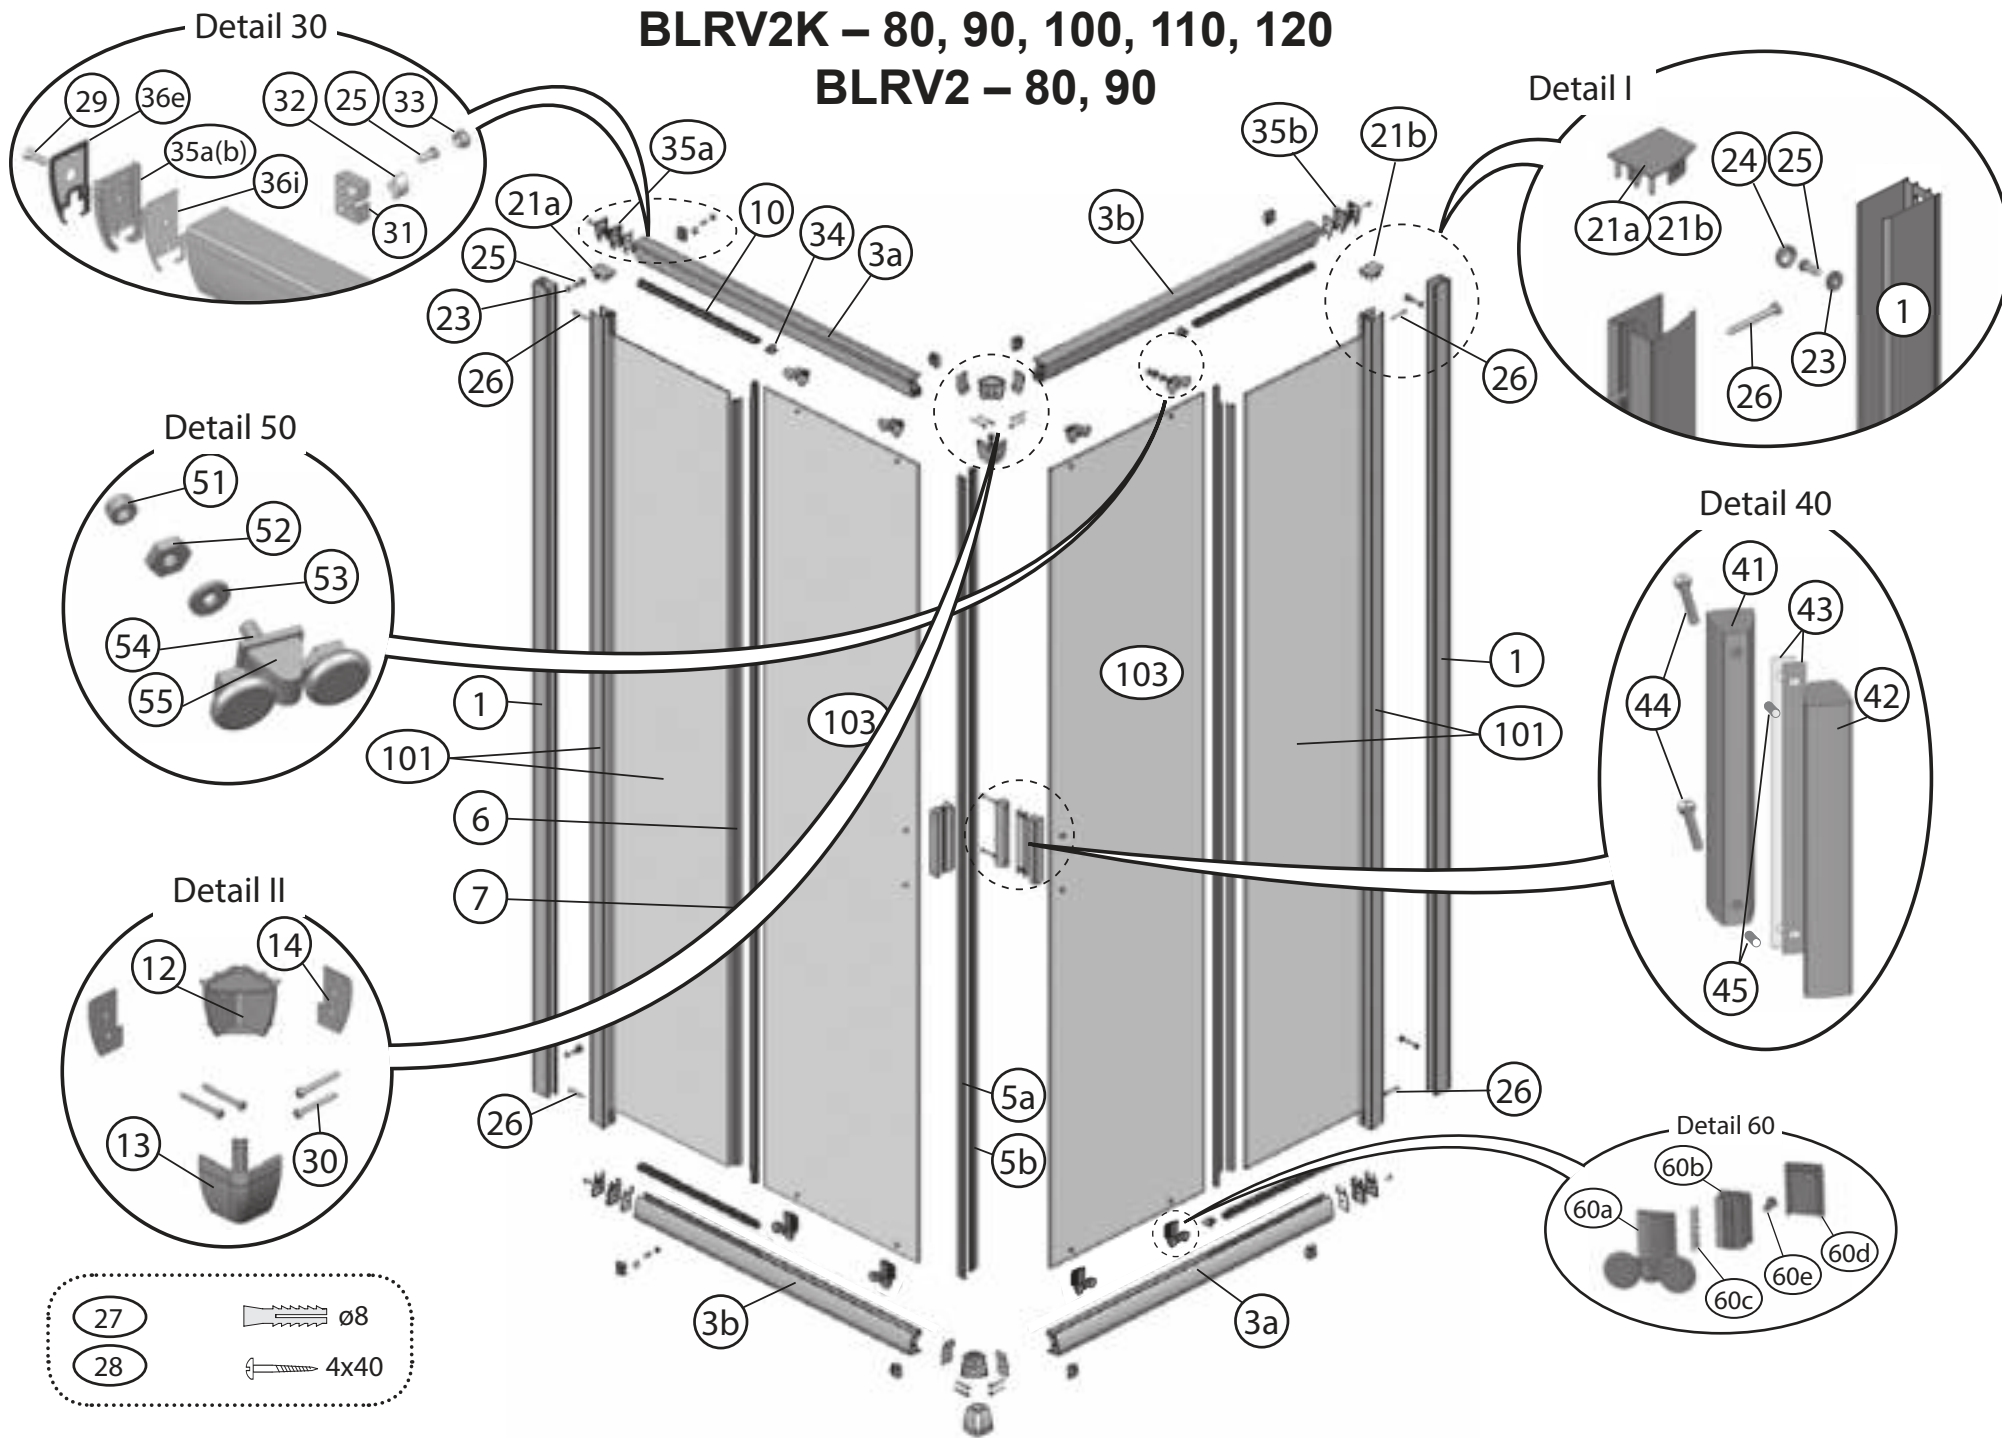

## BLRV2 – 80, 90

	<b>BLRV2 – 80, 90 BLRV2K – 80, 90, 100, 110, 120</b>	<b>BLRV2</b>	<b>BLRV2K</b>						
<b>Číslo dílu:</b>	<b>Název:</b>	<b>Množství [ks]:</b>		<b>Rozměr [mm]:</b>	<b>Pro výrobek:</b>	<b>SIČ bílá:</b>	<b>SIČ satin:</b>	<b>SIČ bright:</b>	<b>Obrázek:</b>
1	Ustavovací profil	2	1	1900	80-120	XV99790111900	XV997901X1900	XV997901U1900	
3a	Vodící profil L	2	1	690	80	XV99750510690	XV997505X0690	XV997505U0690	
3b	Vodící profil R	2	1	690	80	XV99750610690	XV997506X0690	XV997506U0690	
3a	Vodící profil L	2	1	790	90	XV99750710790	XV997507X0790	XV997507U0790	
3b	Vodící profil R	2	1	790	90	XV99750810790	XV997508X0790	XV997508U0790	
3a	Vodící profil L	2	1	890	100	XV99752310890	XV997523X0890	XV997523U0890	
3b	Vodící profil R	2	1	890	100	XV99752410890	XV997524X0890	XV997524U0890	
3a	Vodící profil L	2	1	990	110	XV99752510990	XV997525X0990	XV997525U0990	
3b	Vodící profil R	2	1	990	110	XV99752610990	XV997526X0990	XV997526U0990	
3a	Vodící profil L	2	1	1090	120	XV99752711090	XV997527X1090	XV997527U1090	
3b	Vodící profil R	2	1	1090	120	XV99752811090	XV997528X1090	XV997528U1090	
5a	Magnetický profil šikmý	1	1	1864	80-120	X6C124700180	X6C124700180	X6C124700180	
5b	Magnetický profil šikmý								
6	Těsnící lišta pevné stěny BLRV2 dl.1804 mm	2	1	1804	80-120	X8BLPL149010	X8BLPL149010	X8BLPL149010	
7	Těsnící lišta dveří BLRV2 dl.1864 mm	2	1	1864	80-120	X8BLPL150020	X8BLPL150020	X8BLPL150020	
10	Vodorovný zasklívací profil dl. 292 mm	4	2	292	80	X8BLPL147030	X8BLPL147030	X8BLPL147030	
10	Vodorovný zasklívací profil dl. 342 mm	4	2	342	90	X8BLPL147040	X8BLPL147040	X8BLPL147040	
10	Vodorovný zasklívací profil dl. 395 mm	4	2	395	100	X8BLPL147050	X8BLPL147050	X8BLPL147050	
10	Vodorovný zasklívací profil dl. 495 mm	4	2	495	110	X8BLPL147070	X8BLPL147070	X8BLPL147070	
10	Vodorovný zasklívací profil dl. 595 mm	4	2	595	120	X8BLPL147019	X8BLPL147019	X8BLPL147019	