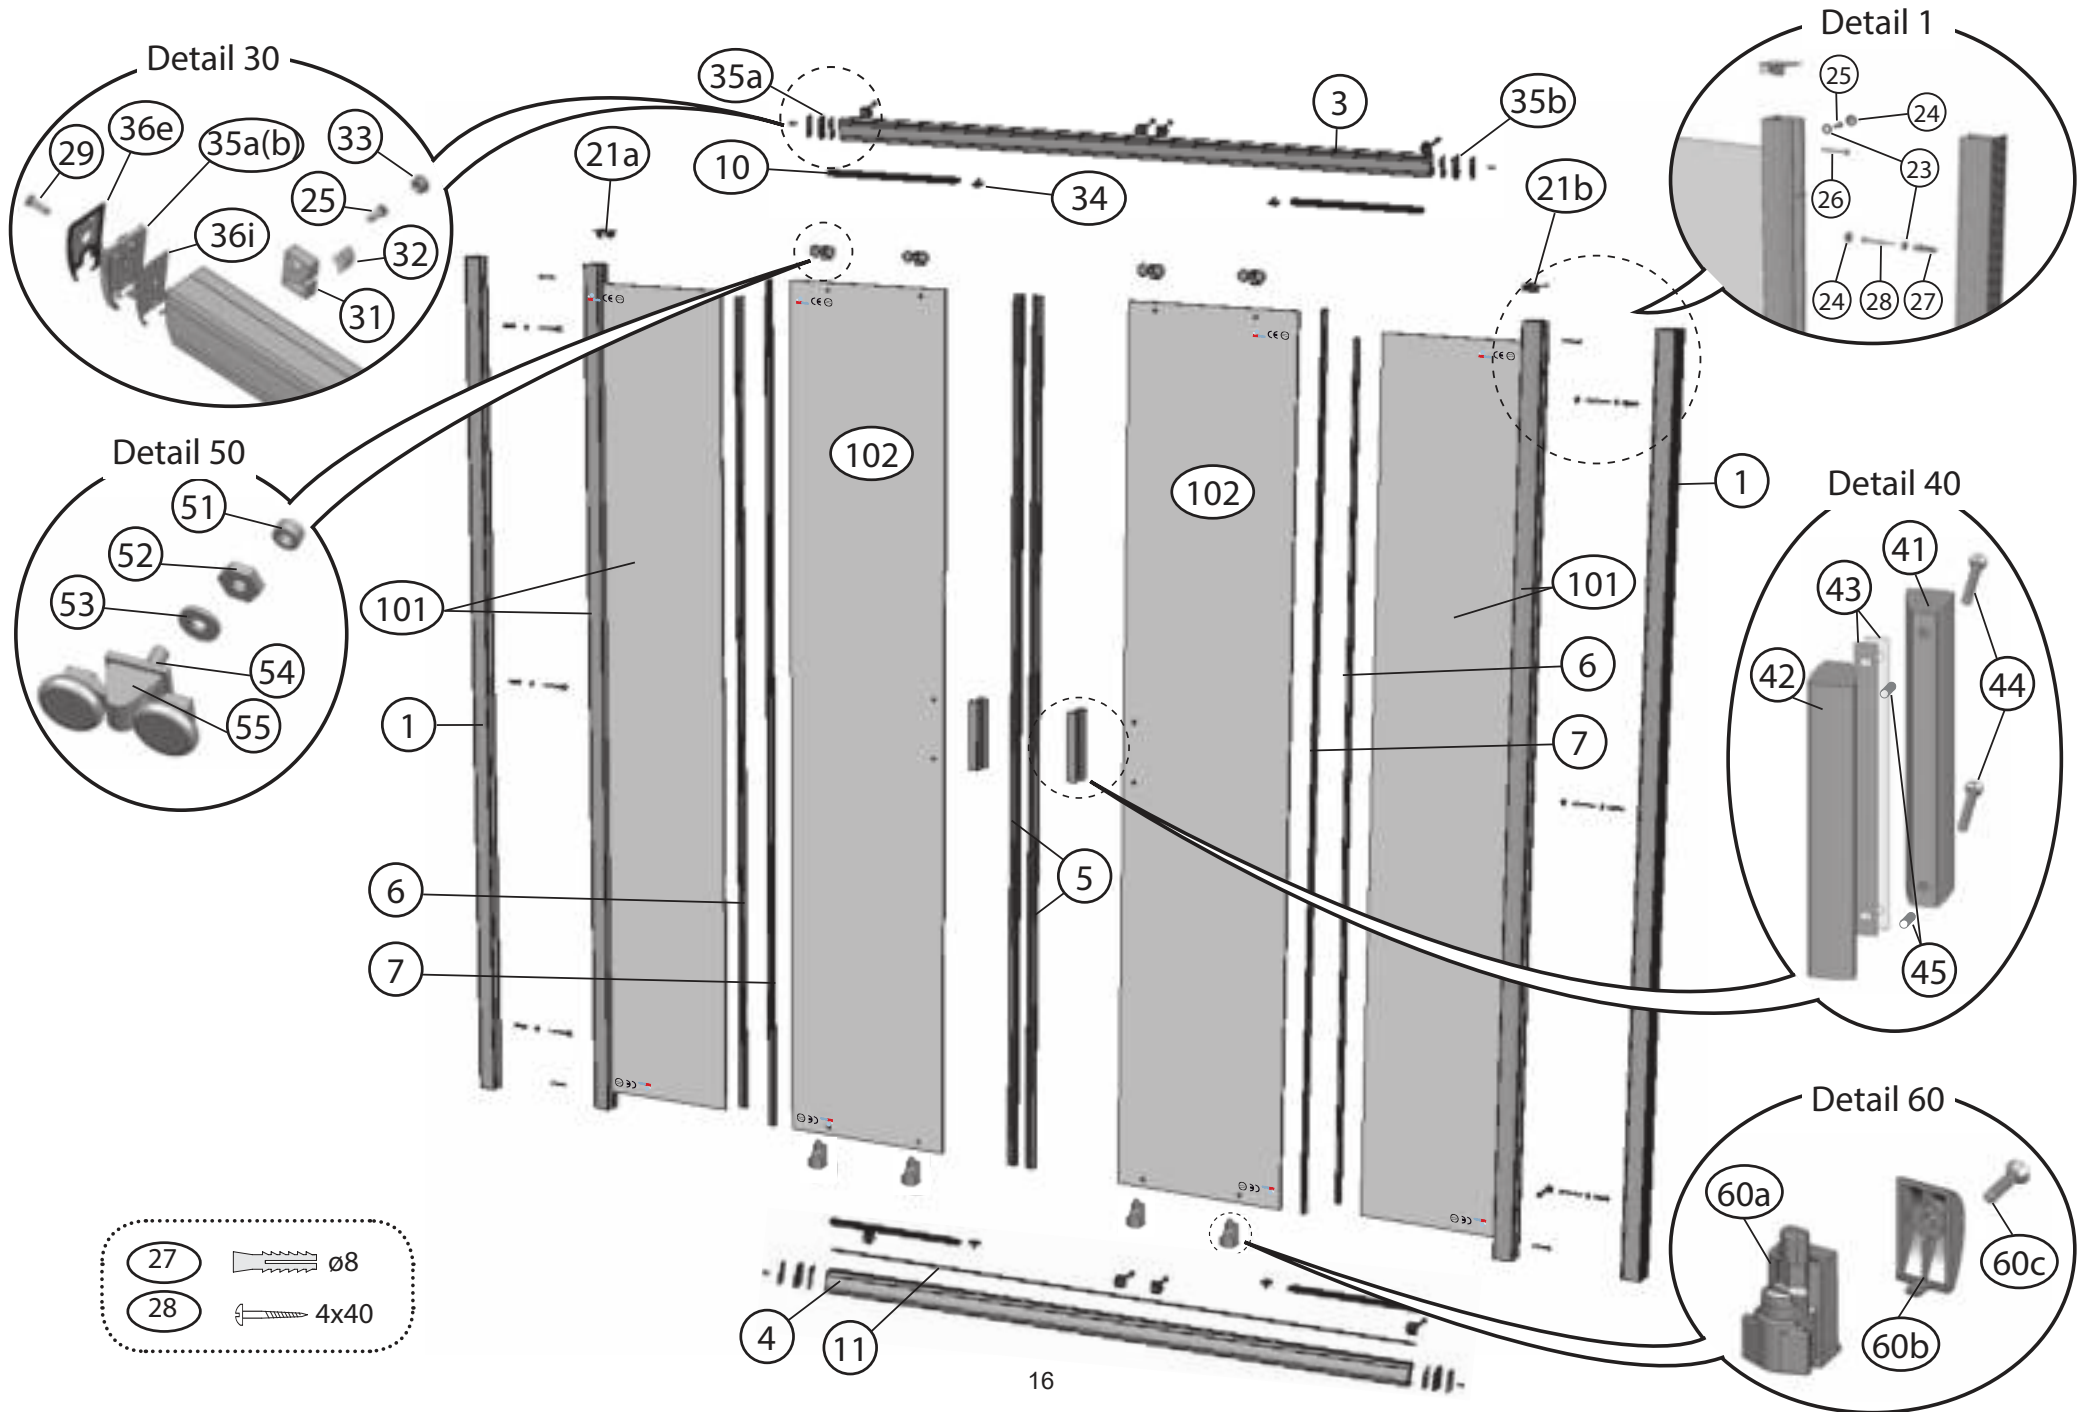

BLDP4 – 120, 130, 140, 150, 160, 170, 180, 190, 200

BLDP4-120-200								
Číslo dílu:	Název:	Množství [ks]:	Rozměr [mm]:	Pro výrobek:	SIČ bílá:	SIČ satin:	SIČ bright:	Obrázek:
1	Ustavovací profil	2	1900	120-200	XVD8190111900	XVD81901X1900	XVD81901U1900	
3	Vodící profil horní	1	1068	120	XV99752911068	XV997529X1068	XV997529U1068	
3	Vodící profil horní	1	1168	130	XV99753011168	XV997530X1168	XV997530U1168	
3	Vodící profil horní	1	1268	140	XV99753111268	XV997531X1268	XV997531U1268	
3	Vodící profil horní	1	1368	150	XV99753211368	XV997532X1368	XV997532U1368	
3	Vodící profil horní	1	1468	160	XV99753311468	XV997533X1468	XV997533U1468	
3	Vodící profil horní	1	1568	170	XV99753411568	XV997534X1568	XV997534U1568	
3	Vodící profil horní	1	1668	180	XV99753511668	XV997535X1668	XV997535U1668	
3	Vodící profil horní	1	1768	190	XV99753611768	XV997536X1768	XV997536U1768	
3	Vodící profil horní	1	1868	200	XV99753711868	XV997537X1868	XV997537U1868	
4	Vodící profil spodní	1	1068	120	XV99762911068	XV997629X1068	XV997629U1068	
4	Vodící profil spodní	1	1168	130	XV99763011168	XV997630X1168	XV997630U1168	
4	Vodící profil spodní	1	1268	140	XV99763111268	XV997631X1268	XV997631U1268	
4	Vodící profil spodní	1	1368	150	XV99763211368	XV997632X1368	XV997632U1368	
4	Vodící profil spodní	1	1468	160	XV99763311468	XV997633X1468	XV997633U1468	
4	Vodící profil spodní	1	1568	170	XV99763411568	XV997634X1568	XV997634U1568	
4	Vodící profil spodní	1	1668	180	XV99763511668	XV997635X1668	XV997635U1668	
4	Vodící profil spodní	1	1768	190	XV99763611768	XV997636X1768	XV997636U1768	
4	Vodící profil spodní	1	1868	200	XV99763711868	XV997637X1868	XV997637U1868