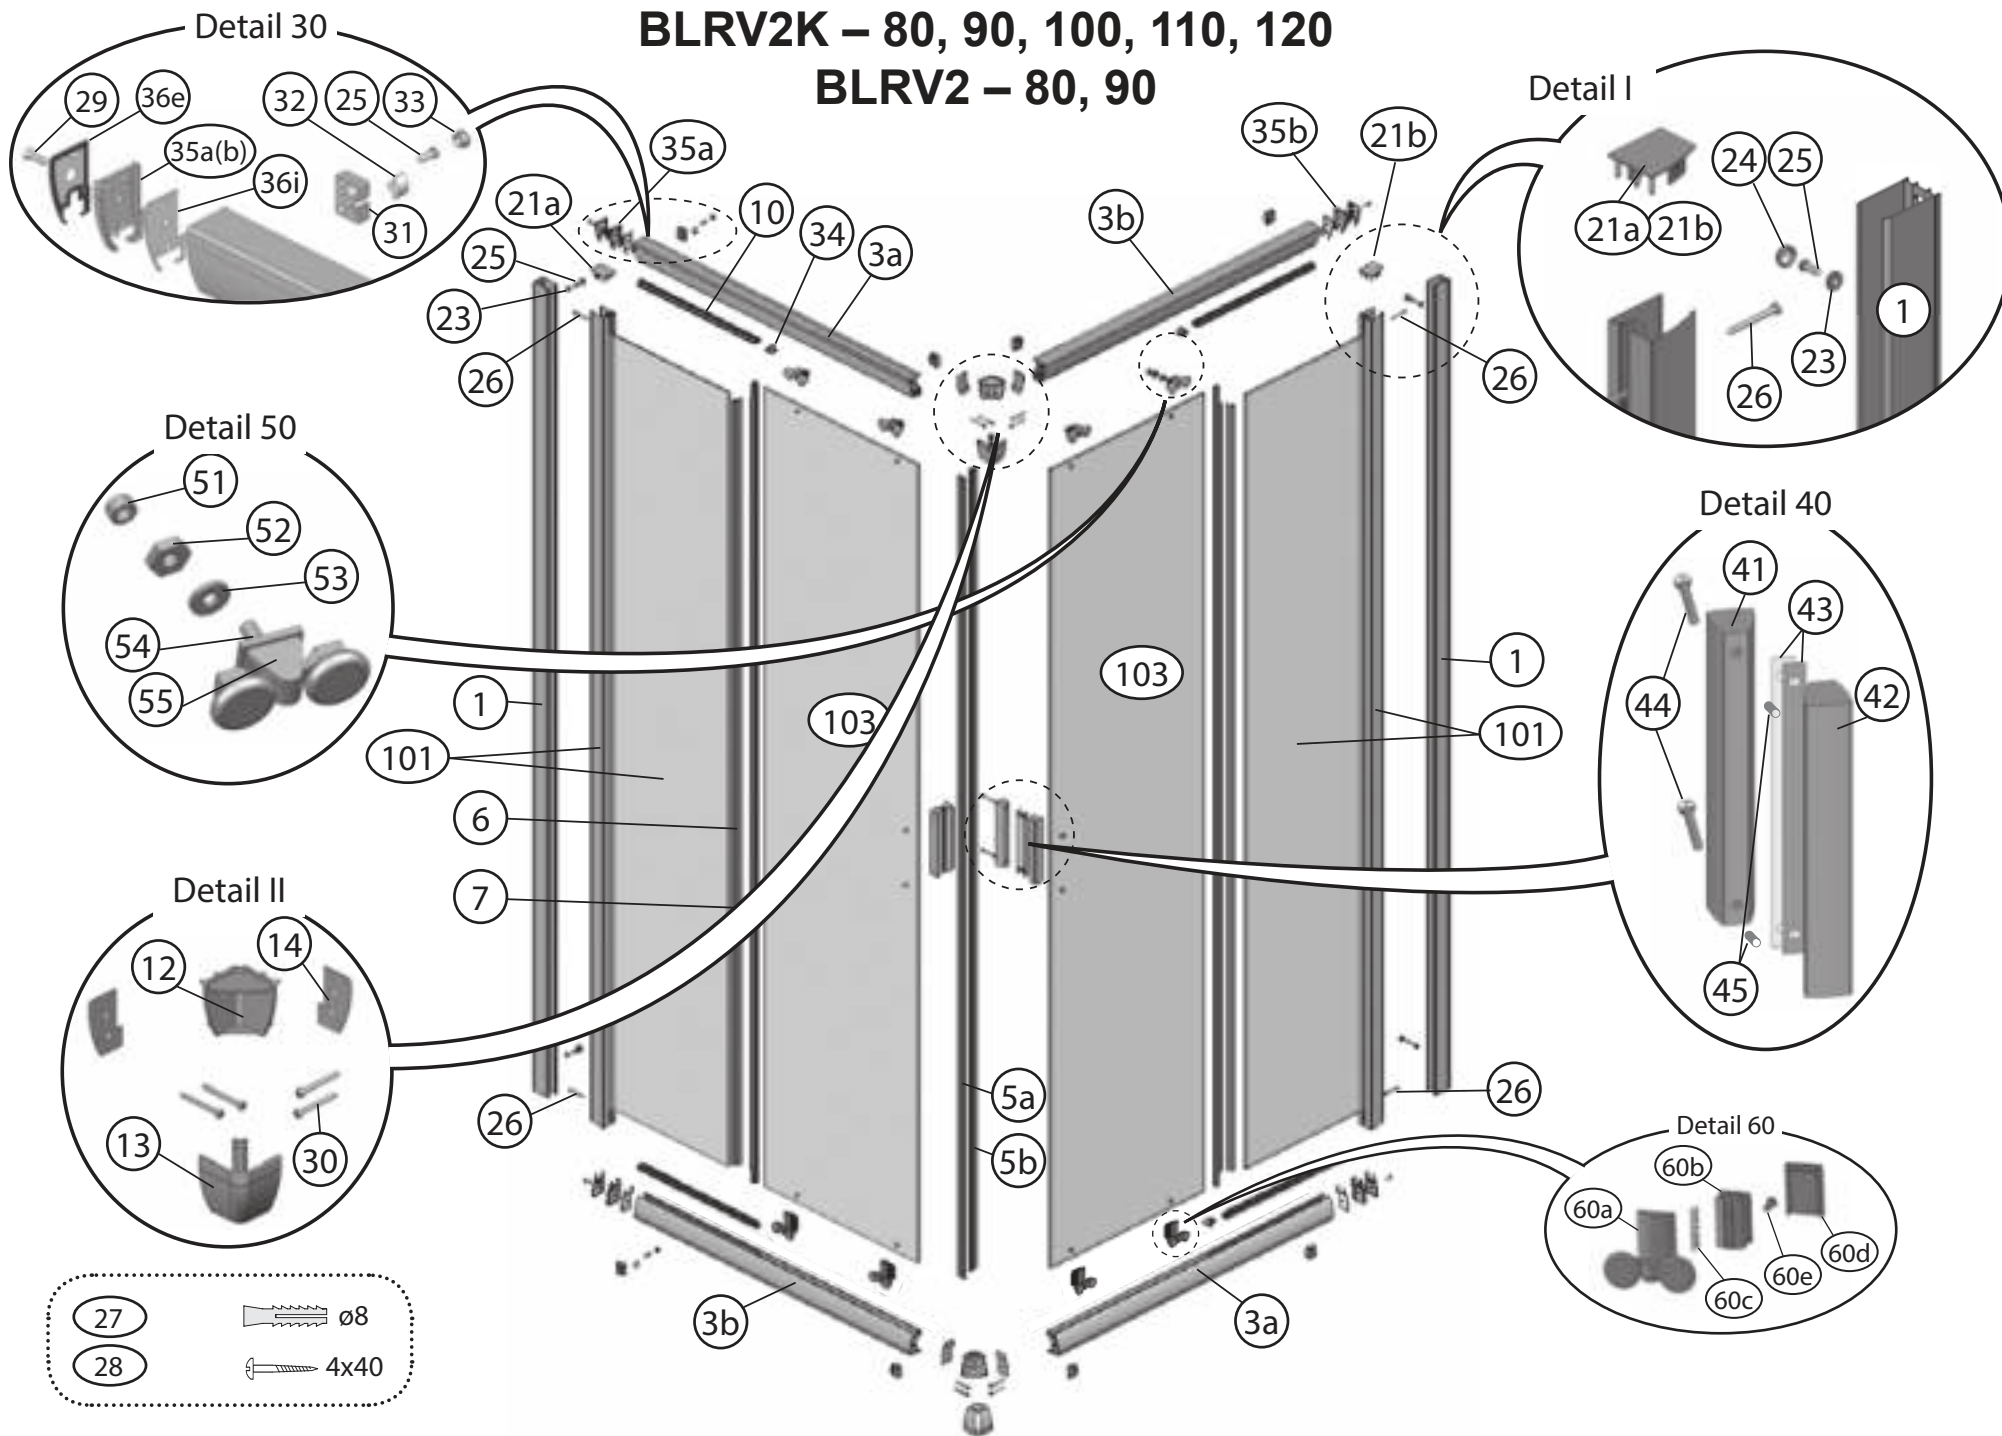


BLIX

Katalog dílů

Platnost od 09/2021

RAVAK[®]

BLRV2K – 80, 90, 100, 110, 120

BLRV2 – 80, 90

	BLRV2 – 80, 90 BLRV2K – 80, 90, 100, 110, 120	BLRV2	BLRV2K						
Číslo dílu:	Název:	Množství [ks]:		Rozměr [mm]:	Pro výrobek:	SIČ bílá:	SIČ satin:	SIČ bright:	Obrázek:
1	Ustavovací profil	2	1	1900	80-120	XV99790111900	XV997901X1900	XV997901U1900	
3a	Vodící profil L	2	1	690	80	XV99750510690	XV997505X0690	XV997505U0690	
3b	Vodící profil R	2	1	690	80	XV99750610690	XV997506X0690	XV997506U0690	
3a	Vodící profil L	2	1	790	90	XV99750710790	XV997507X0790	XV997507U0790	
3b	Vodící profil R	2	1	790	90	XV99750810790	XV997508X0790	XV997508U0790	
3a	Vodící profil L	2	1	890	100	XV99752310890	XV997523X0890	XV997523U0890	
3b	Vodící profil R	2	1	890	100	XV99752410890	XV997524X0890	XV997524U0890	
3a	Vodící profil L	2	1	990	110	XV99752510990	XV997525X0990	XV997525U0990	
3b	Vodící profil R	2	1	990	110	XV99752610990	XV997526X0990	XV997526U0990	
3a	Vodící profil L	2	1	1090	120	XV99752711090	XV997527X1090	XV997527U1090	
3b	Vodící profil R	2	1	1090	120	XV99752811090	XV997528X1090	XV997528U1090	
5a	Magnetický profil šikmý  pár	1	1	1864	80-120	X6C124700180	X6C124700180	X6C124700180	
5b	Magnetický profil šikmý  pár	1	1	1864	80-120	X6C124800180	X6C124800180	X6C124800180	
6	Těsnící lišta pevné stěny BLRV2 dl.1804 mm	2	1	1804	80-120	X8BLPL149010	X8BLPL149010	X8BLPL149010	
7	Těsnící lišta dveří BLRV2 dl.1864 mm	2	1	1864	80-120	X8BLPL150020	X8BLPL150020	X8BLPL150020	
10	Vodorovný zasklívací profil dl. 292 mm	4	2	292	80	X8BLPL147030	X8BLPL147030	X8BLPL147030	
10	Vodorovný zasklívací profil dl. 342 mm	4	2	342	90	X8BLPL147040	X8BLPL147040	X8BLPL147040	
10	Vodorovný zasklívací profil dl. 395 mm	4	2	395	100	X8BLPL147050	X8BLPL147050	X8BLPL147050	
10	Vodorovný zasklívací profil dl. 495 mm	4	2	495	110	X8BLPL147070	X8BLPL147070	X8BLPL147070	
10	Vodorovný zasklívací profil dl. 595 mm	4	2	595	120	X8BLPL147019	X8BLPL147019	X8BLPL147019	