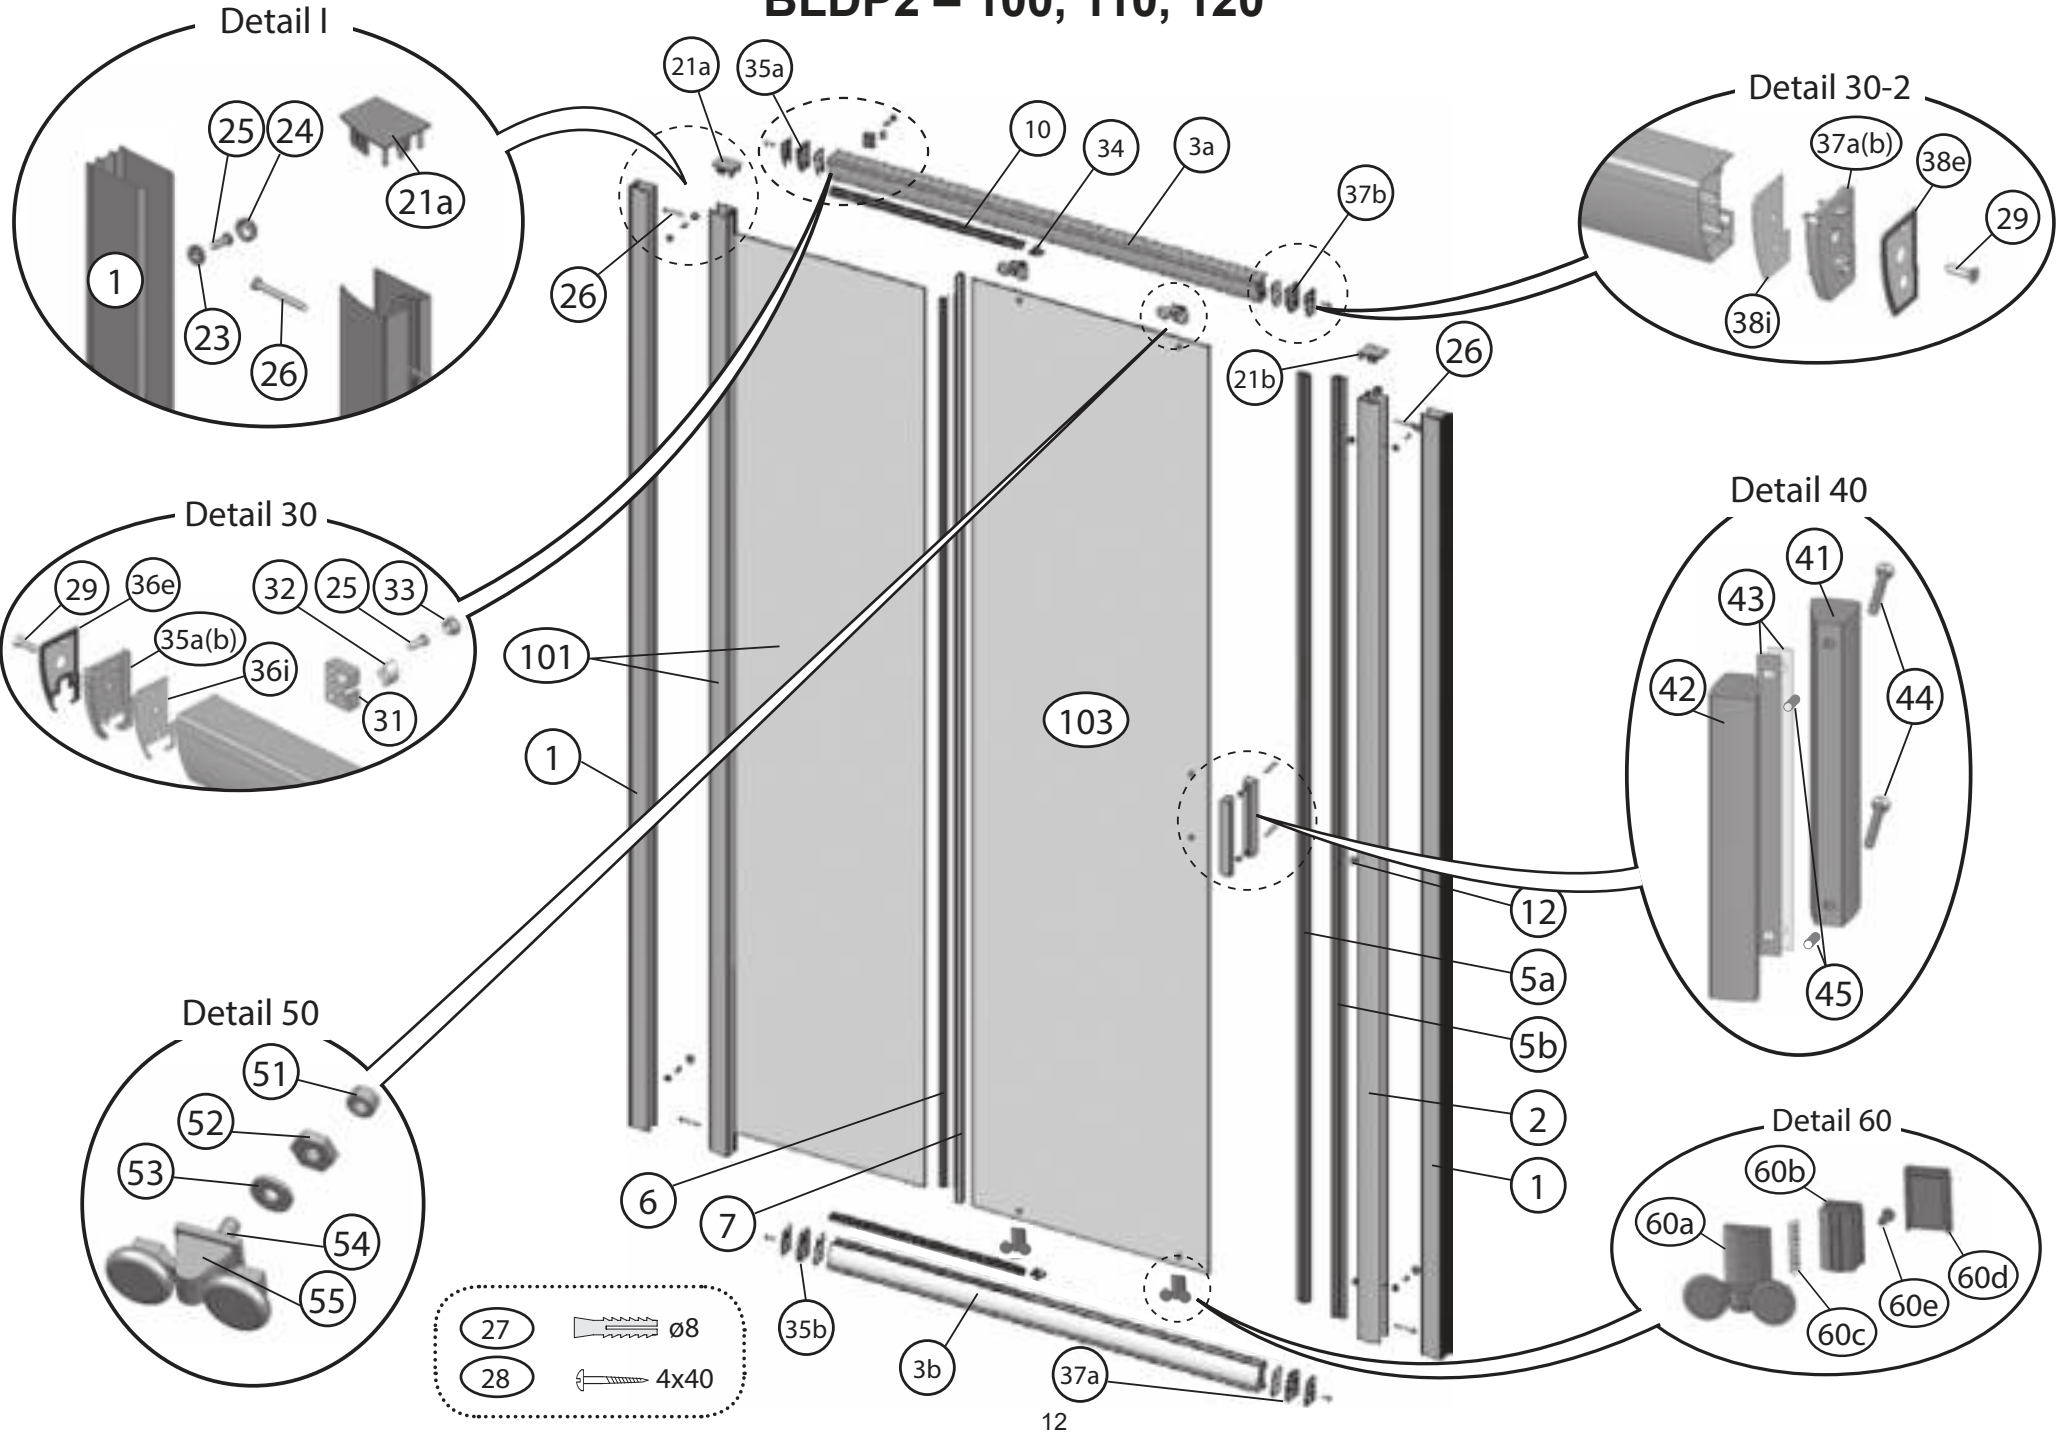

BLDP2 – 100, 110, 120

	BLDP2 – 100, 110, 120								
Číslo dílu:	Název:	Množství [ks]:	Rozměr [mm]:	Pro výrobek:	SIČ bílá:	SIČ satin:	SIČ bright:	Obrázek:	
1	Ustavovací profil	2	1900	100/110/120	XV99790111900	XV997901X1900	XV997901U1900		
2	Svislý profil D2	1	1900	100/110/120	XV99780111900	XV997801X1900	XV997801U1900		
3a	Vodící profil L	1	868	100	XV99750910868	XV997509X0868	XV997509U0868		
3b	Vodící profil R	1	868	100	XV99751010868	XV997510X0868	XV997510U0868		
3a	Vodící profil L	1	968	110	XV99751110968	XV997511X0968	XV997511U0968		
3b	Vodící profil R	1	968	110	XV99751210968	XV997512X0968	XV997512U0968		
3a	Vodící profil L	1	1068	120	XV99751311068	XV997513X1068	XV997513U1068		
3b	Vodící profil R	1	1068	120	XV99751411068	XV997514X1068	XV997514U1068		
5a	Magnetický profil šikmý	1 > pár	1864	100/110/120	X6C124700180	X6C124700180	X6C124700180		
5b	Magnetický profil šikmý		1	1900	100/110/120	X6C124700160	X6C124700160	X6C124700160	
6	Těsnící lišta pevné stěny	2	1804	100/110/120	X8BLPL149010	X8BLPL149010	X8BLPL149010		
7	Těsnící lišta dveří	2	1864	100/110/120	X8BLPL150020	X8BLPL150020	X8BLPL150020		
10	Vodorovný zasklívací profil	2	395	100	X8BLPL147050	X8BLPL147050	X8BLPL147050		
10	Vodorovný zasklívací profil	2	445	110	X8BLPL147060	X8BLPL147060	X8BLPL147060		
10	Vodorovný zasklívací profil	2	495	120	X8BLPL147070	X8BLPL147070	X8BLPL147070		
12	Záslepka 13/10x6,7 bílá / šedá	3		100/110/120	X80001100100	X80001100100	X80001100100		
21a	Krytka svislého profilu L	1		100/110/120	X8BLPL142A0A	X8BLPL142A0A	X8BLPL142A0A		
21b	Krytka svislého profilu R	1		100/110/120	X8BLPL142B0A	X8BLPL142B0A	X8BLPL142B0A		
23	Podložka krytky šroubu	4	ø10x4	100/110/120	X8BLPL157000	X8BLPL157000	X8BLPL157000		
24	Krytka šroubu	4	ø12x5,5	100/110/120	X8BLPL15600A	X8BLPL15600A	X8BLPL15600A		
25	Šroub samořezný 3,5x13	4+2	ø3,5x13	100/110/120	X97981035130	X97981035130	X97981035130