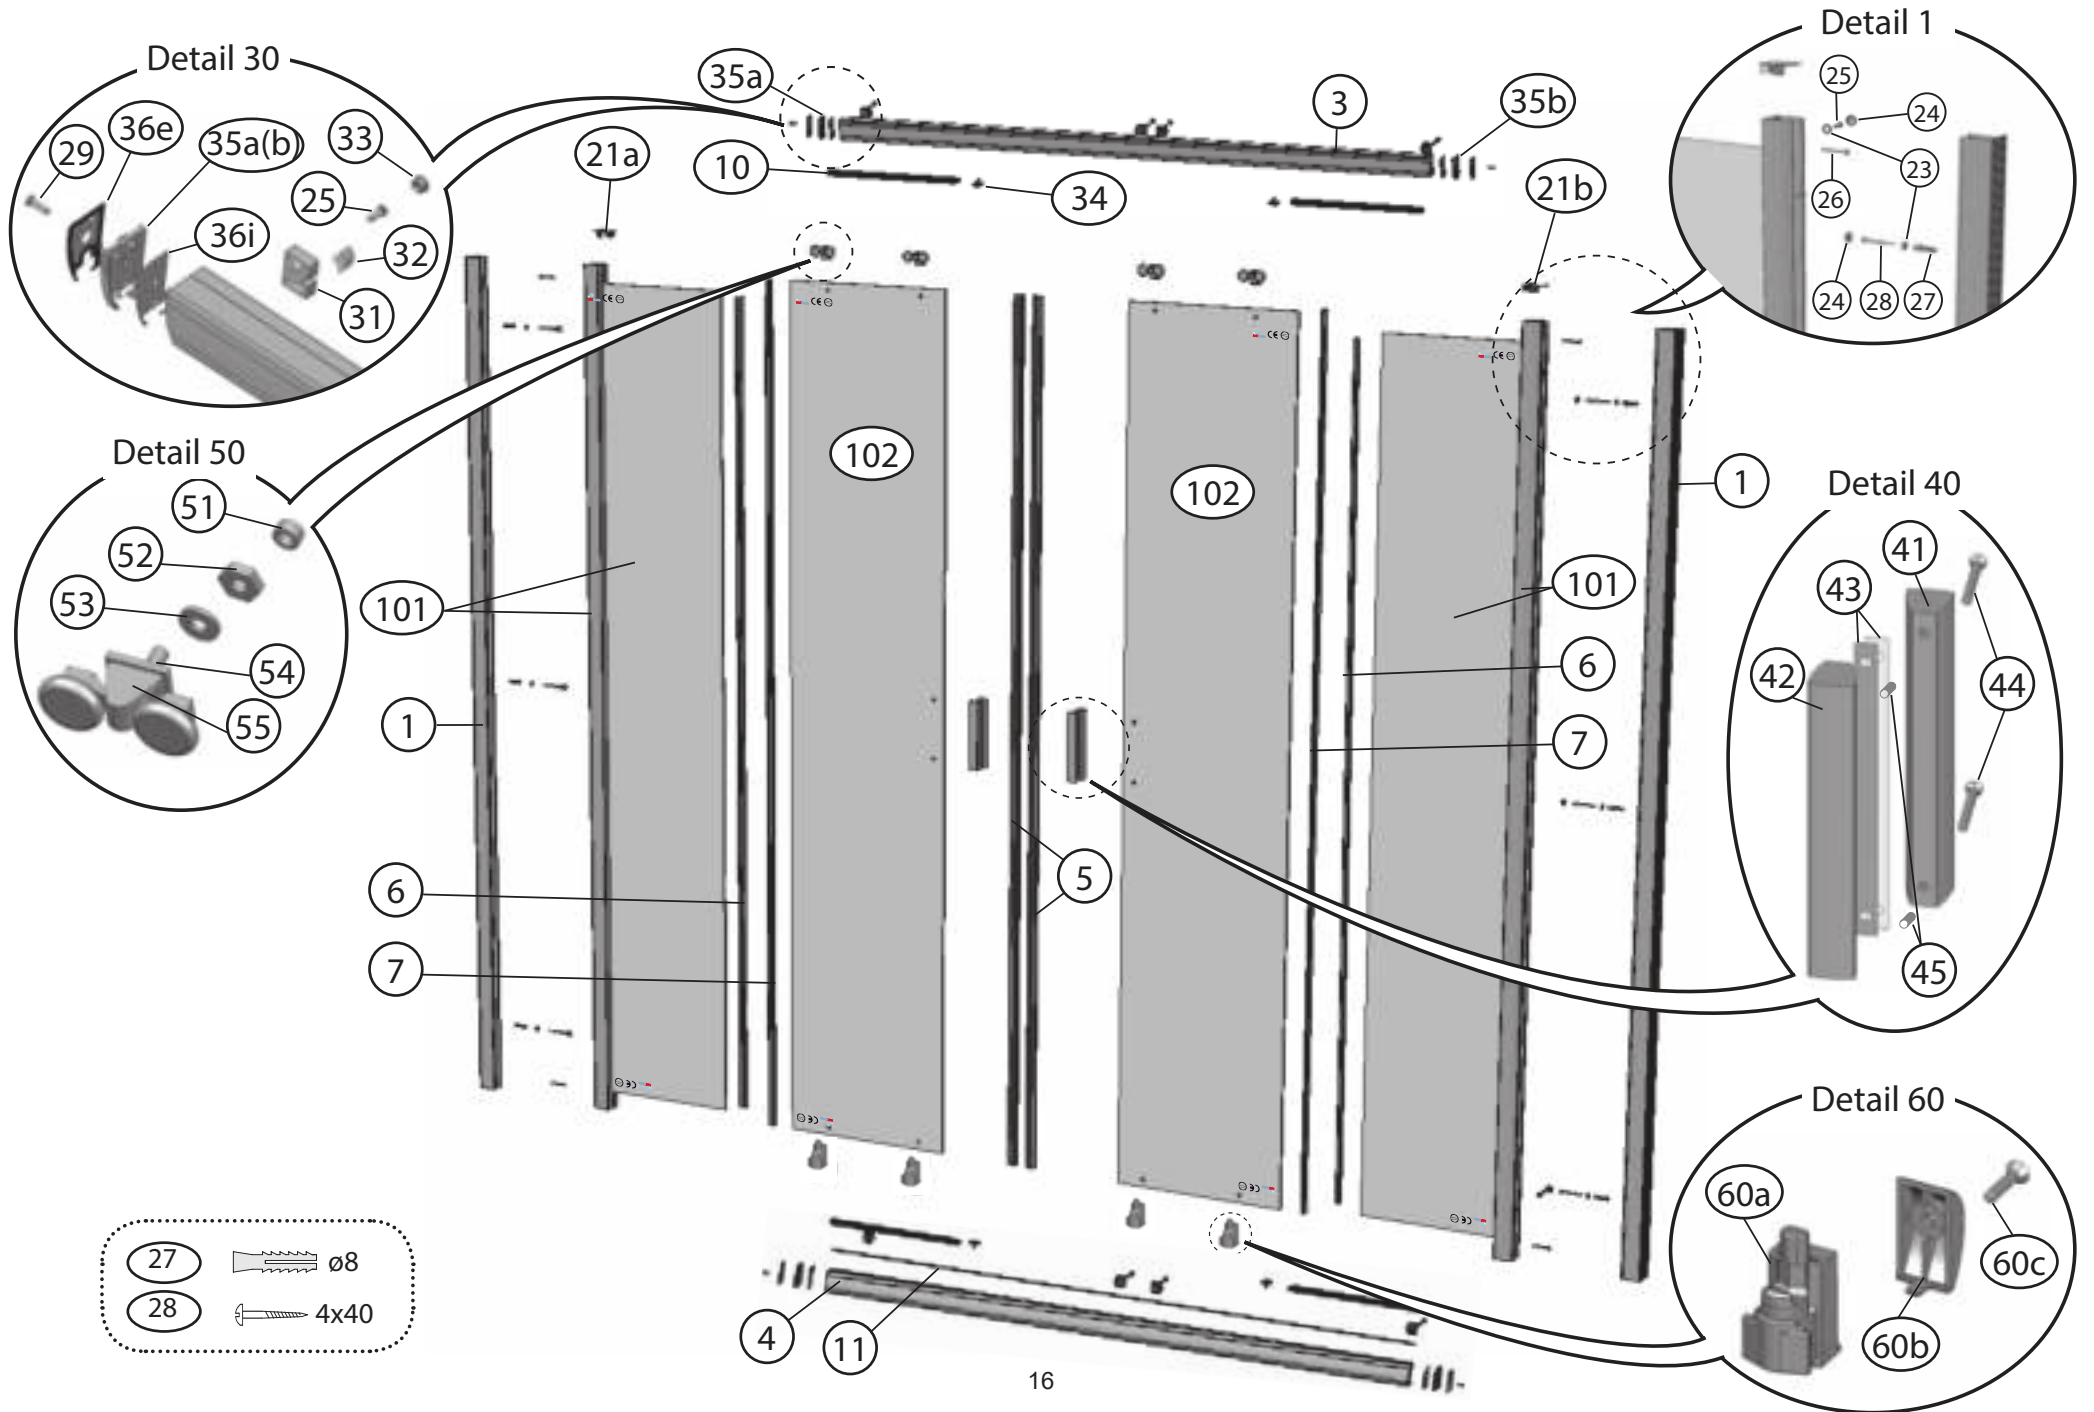

BLDP4 – 120, 130, 140, 150, 160, 170, 180, 190, 200

Detail 1

Detail 40

Detail 60

Detail 30

Detail 50

- 27 $\varnothing 8$
- 28 4x40

BLDP4-120-200								
Číslo dílu:	Název:	Množství [ks]:	Rozměr [mm]:	Pro výrobek:	SIČ bílá:	SIČ satin:	SIČ bright:	Obrázek:
1	Ustavovací profil	2	1900	120-200	XVD8190111900	XVD81901X1900	XVD81901U1900	
3	Vodící profil horní	1	1068	120	XV99752911068	XV997529X1068	XV997529U1068	
3	Vodící profil horní	1	1168	130	XV99753011168	XV997530X1168	XV997530U1168	
3	Vodící profil horní	1	1268	140	XV99753111268	XV997531X1268	XV997531U1268	
3	Vodící profil horní	1	1368	150	XV99753211368	XV997532X1368	XV997532U1368	
3	Vodící profil horní	1	1468	160	XV99753311468	XV997533X1468	XV997533U1468	
3	Vodící profil horní	1	1568	170	XV99753411568	XV997534X1568	XV997534U1568	
3	Vodící profil horní	1	1668	180	XV99753511668	XV997535X1668	XV997535U1668	
3	Vodící profil horní	1	1768	190	XV99753611768	XV997536X1768	XV997536U1768	
3	Vodící profil horní	1	1868	200	XV99753711868	XV997537X1868	XV997537U1868	
4	Vodící profil spodní	1	1068	120	XV99762911068	XV997629X1068	XV997629U1068	
4	Vodící profil spodní	1	1168	130	XV99763011168	XV997630X1168	XV997630U1168	
4	Vodící profil spodní	1	1268	140	XV99763111268	XV997631X1268	XV997631U1268	
4	Vodící profil spodní	1	1368	150	XV99763211368	XV997632X1368	XV997632U1368	
4	Vodící profil spodní	1	1468	160	XV99763311468	XV997633X1468	XV997633U1468	
4	Vodící profil spodní	1	1568	170	XV99763411568	XV997634X1568	XV997634U1568	
4	Vodící profil spodní	1	1668	180	XV99763511668	XV997635X1668	XV997635U1668	
4	Vodící profil spodní	1	1768	190	XV99763611768	XV997636X1768	XV997636U1768	
4	Vodící profil spodní	1	1868	200	XV99763711868	XV997637X1868	XV997637U1868