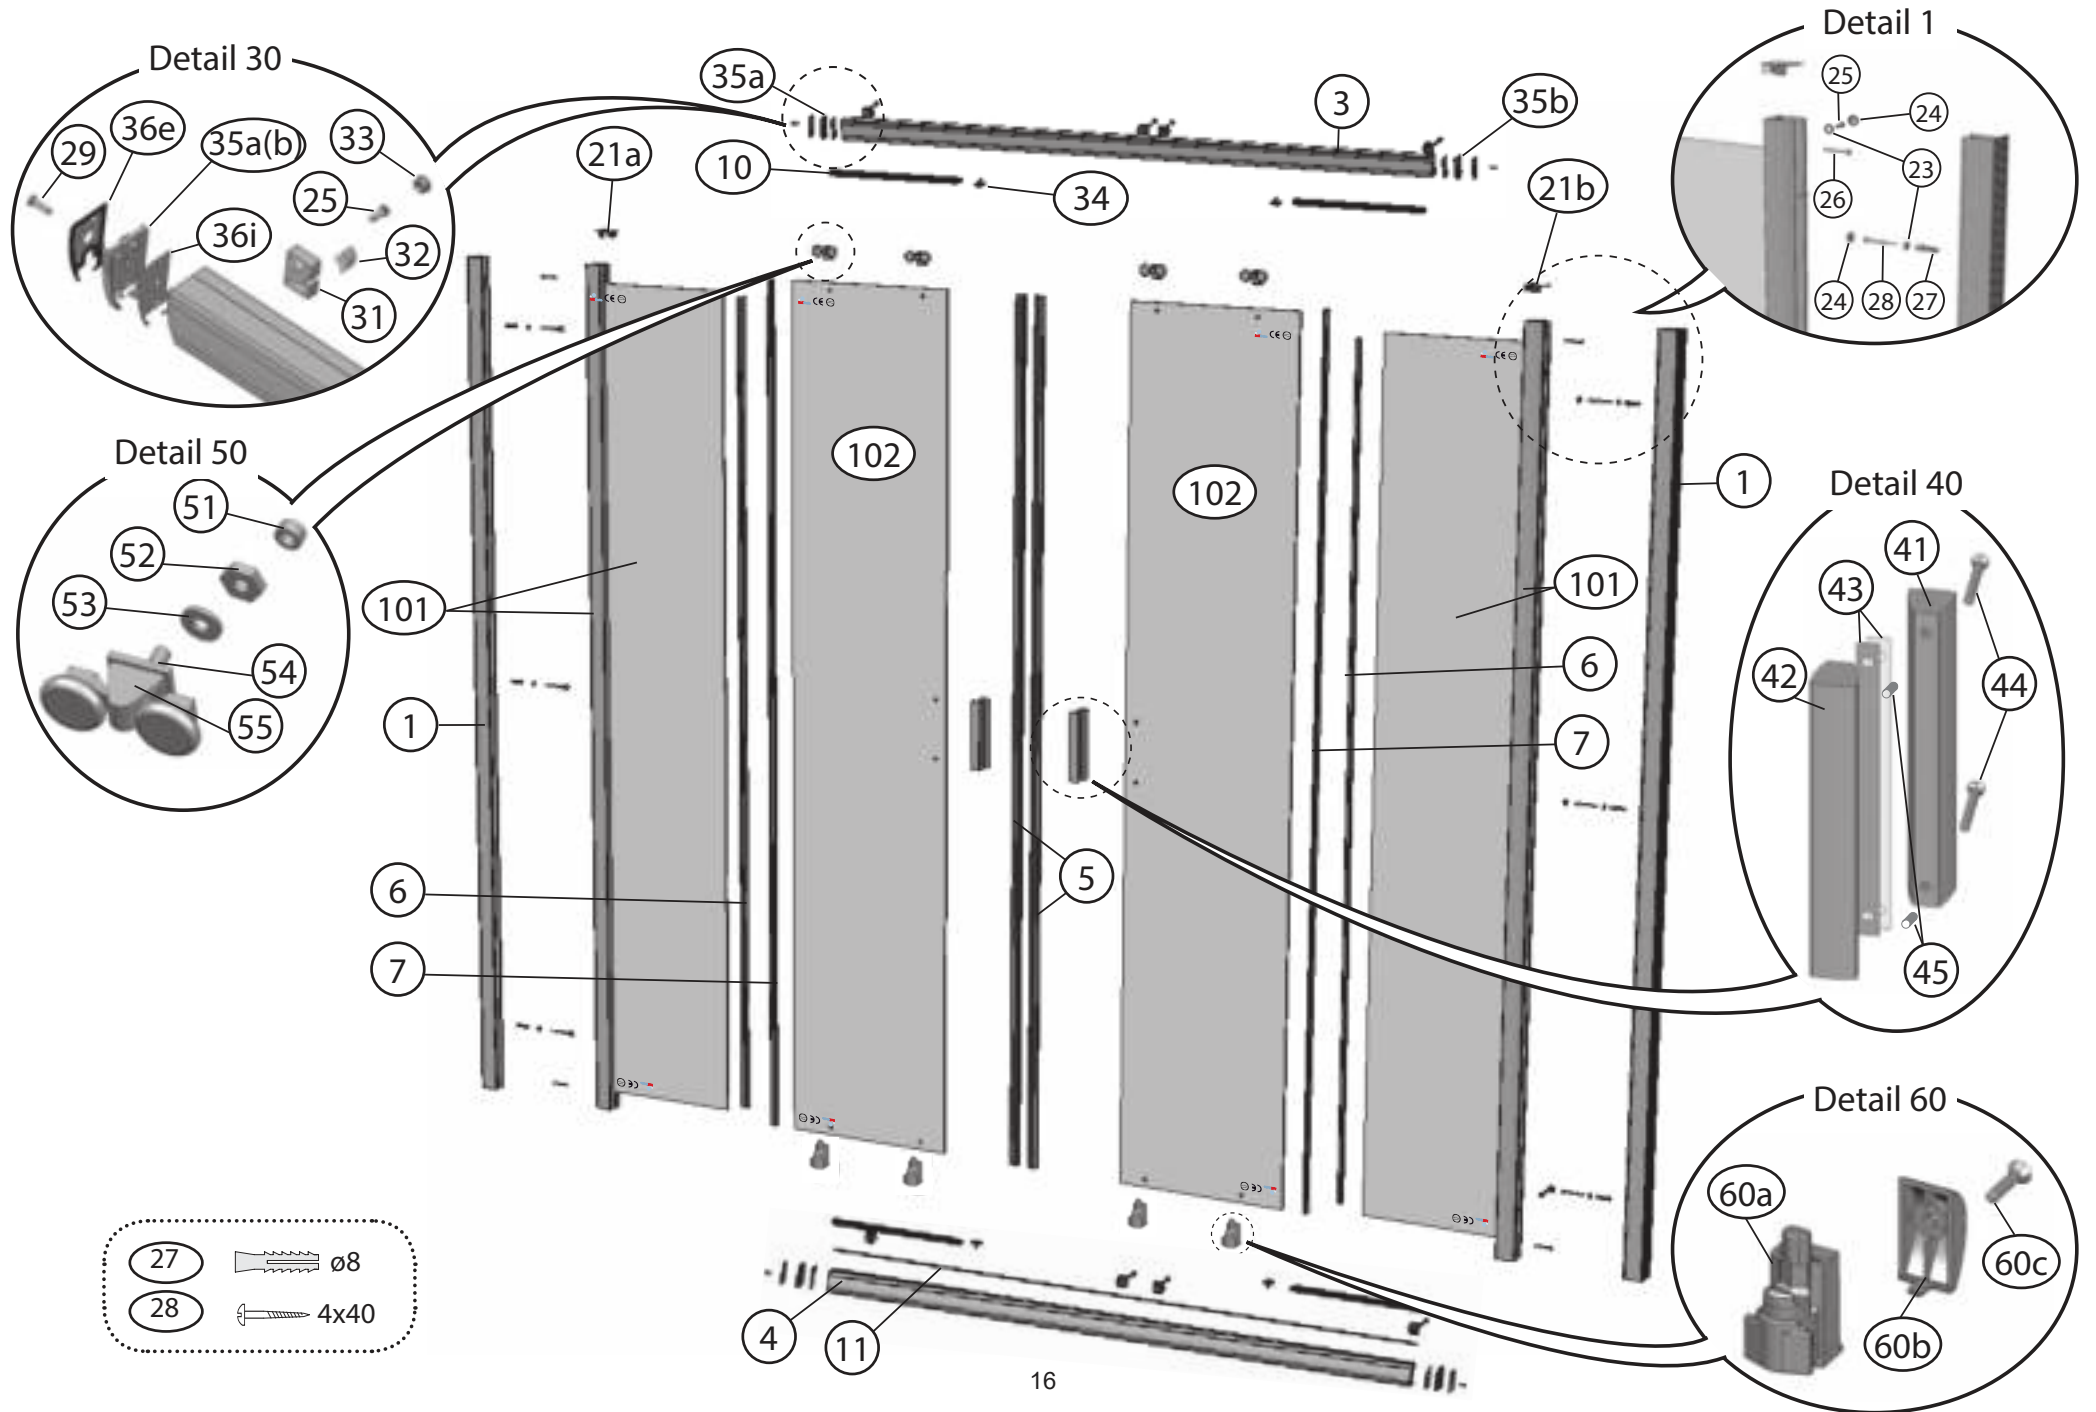

BLDP4 – 120, 130, 140, 150, 160, 170, 180, 190, 200

Detail 1

Detail 40

Detail 60

Detail 30

Detail 50

- 27 $\varnothing 8$
- 28 4x40

BLDP4-120-200								
Číslo dílu:	Název:	Množství [ks]:	Rozměr [mm]:	Pro výrobek:	SIČ bílá:	SIČ satin:	SIČ bright:	Obrázek:
1	Ustavovací profil	2	1900	120-200	XVD8190111900	XVD81901X1900	XVD81901U1900	
3	Vodící profil horní	1	1068	120	XV99752911068	XV997529X1068	XV997529U1068	
3	Vodící profil horní	1	1168	130	XV99753011168	XV997530X1168	XV997530U1168	
3	Vodící profil horní	1	1268	140	XV99753111268	XV997531X1268	XV997531U1268	
3	Vodící profil horní	1	1368	150	XV99753211368	XV997532X1368	XV997532U1368	
3	Vodící profil horní	1	1468	160	XV99753311468	XV997533X1468	XV997533U1468	
3	Vodící profil horní	1	1568	170	XV99753411568	XV997534X1568	XV997534U1568	
3	Vodící profil horní	1	1668	180	XV99753511668	XV997535X1668	XV997535U1668	
3	Vodící profil horní	1	1768	190	XV99753611768	XV997536X1768	XV997536U1768	
3	Vodící profil horní	1	1868	200	XV99753711868	XV997537X1868	XV997537U1868	
4	Vodící profil spodní	1	1068	120	XV99762911068	XV997629X1068	XV997629U1068	
4	Vodící profil spodní	1	1168	130	XV99763011168	XV997630X1168	XV997630U1168	
4	Vodící profil spodní	1	1268	140	XV99763111268	XV997631X1268	XV997631U1268	
4	Vodící profil spodní	1	1368	150	XV99763211368	XV997632X1368	XV997632U1368	
4	Vodící profil spodní	1	1468	160	XV99763311468	XV997633X1468	XV997633U1468	
4	Vodící profil spodní	1	1568	170	XV99763411568	XV997634X1568	XV997634U1568	
4	Vodící profil spodní	1	1668	180	XV99763511668	XV997635X1668	XV997635U1668	
4	Vodící profil spodní	1	1768	190	XV99763611768	XV997636X1768	XV997636U1768	
4	Vodící profil spodní	1	1868	200	XV99763711868	XV997637X1868	XV997637U1868