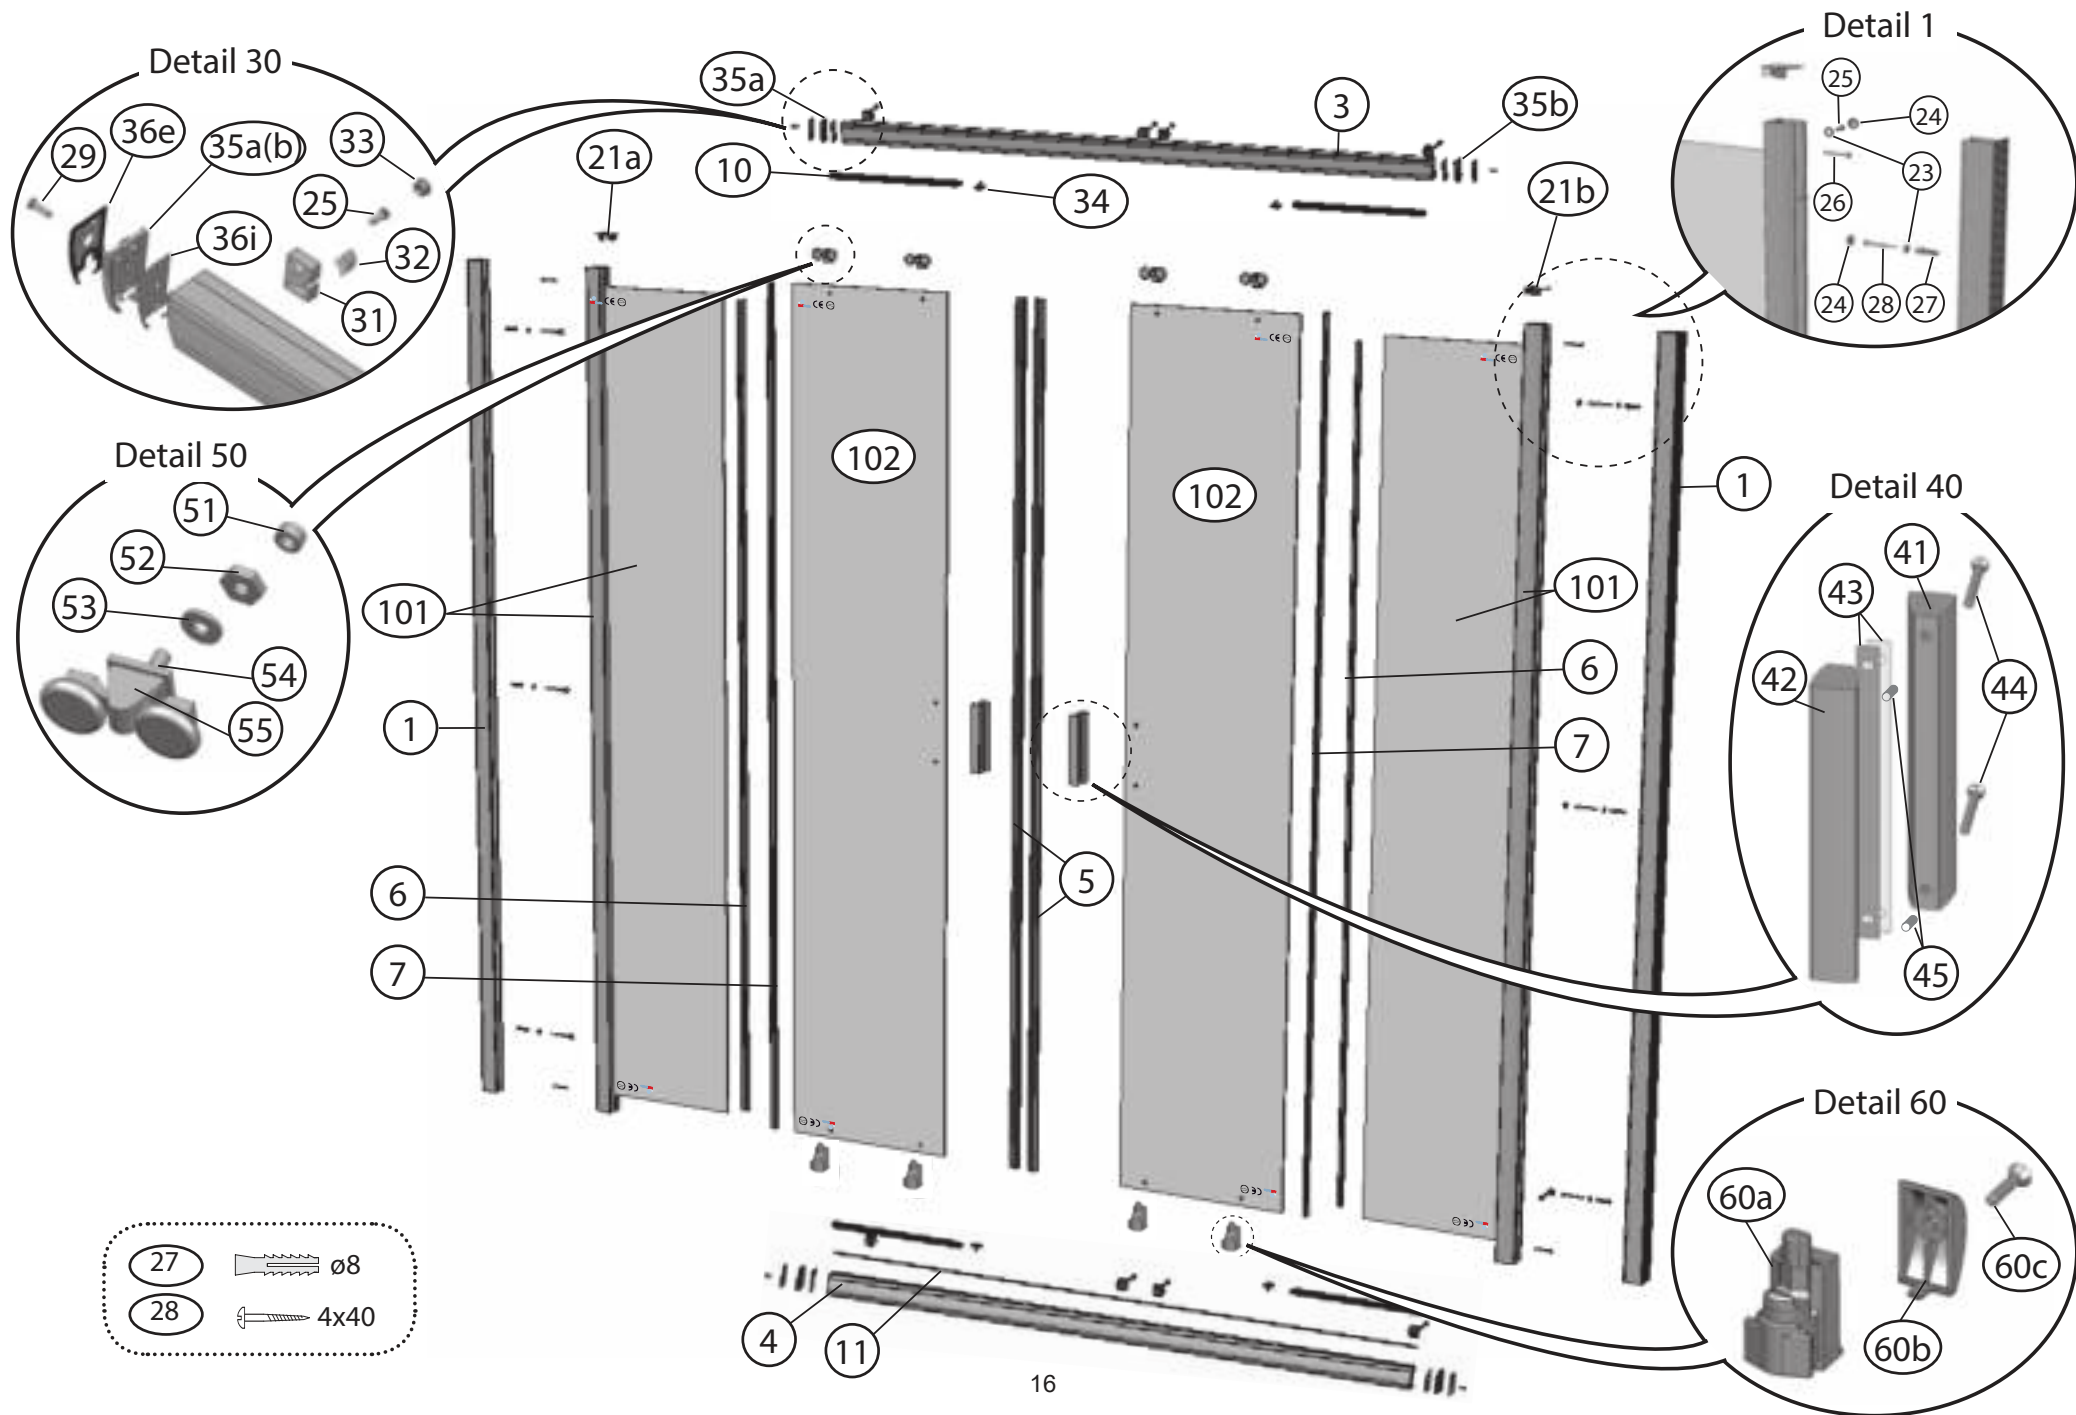

BLDP4 – 120, 130, 140, 150, 160, 170, 180, 190, 200

BLDP4-120-200								
Číslo dílu:	Název:	Množství [ks]:	Rozměr [mm]:	Pro výrobek:	SIČ bílá:	SIČ satin:	SIČ bright:	Obrázek:
1	Ustavovací profil	2	1900	120-200	XVD8190111900	XVD81901X1900	XVD81901U1900	
3	Vodící profil horní	1	1068	120	XV99752911068	XV997529X1068	XV997529U1068	
3	Vodící profil horní	1	1168	130	XV99753011168	XV997530X1168	XV997530U1168	
3	Vodící profil horní	1	1268	140	XV99753111268	XV997531X1268	XV997531U1268	
3	Vodící profil horní	1	1368	150	XV99753211368	XV997532X1368	XV997532U1368	
3	Vodící profil horní	1	1468	160	XV99753311468	XV997533X1468	XV997533U1468	
3	Vodící profil horní	1	1568	170	XV99753411568	XV997534X1568	XV997534U1568	
3	Vodící profil horní	1	1668	180	XV99753511668	XV997535X1668	XV997535U1668	
3	Vodící profil horní	1	1768	190	XV99753611768	XV997536X1768	XV997536U1768	
3	Vodící profil horní	1	1868	200	XV99753711868	XV997537X1868	XV997537U1868	
4	Vodící profil spodní	1	1068	120	XV99762911068	XV997629X1068	XV997629U1068	
4	Vodící profil spodní	1	1168	130	XV99763011168	XV997630X1168	XV997630U1168	
4	Vodící profil spodní	1	1268	140	XV99763111268	XV997631X1268	XV997631U1268	
4	Vodící profil spodní	1	1368	150	XV99763211368	XV997632X1368	XV997632U1368	
4	Vodící profil spodní	1	1468	160	XV99763311468	XV997633X1468	XV997633U1468	
4	Vodící profil spodní	1	1568	170	XV99763411568	XV997634X1568	XV997634U1568	
4	Vodící profil spodní	1	1668	180	XV99763511668	XV997635X1668	XV997635U1668	
4	Vodící profil spodní	1	1768	190	XV99763611768	XV997636X1768	XV997636U1768	
4	Vodící profil spodní	1	1868	200	XV99763711868	XV997637X1868	XV997637U1868