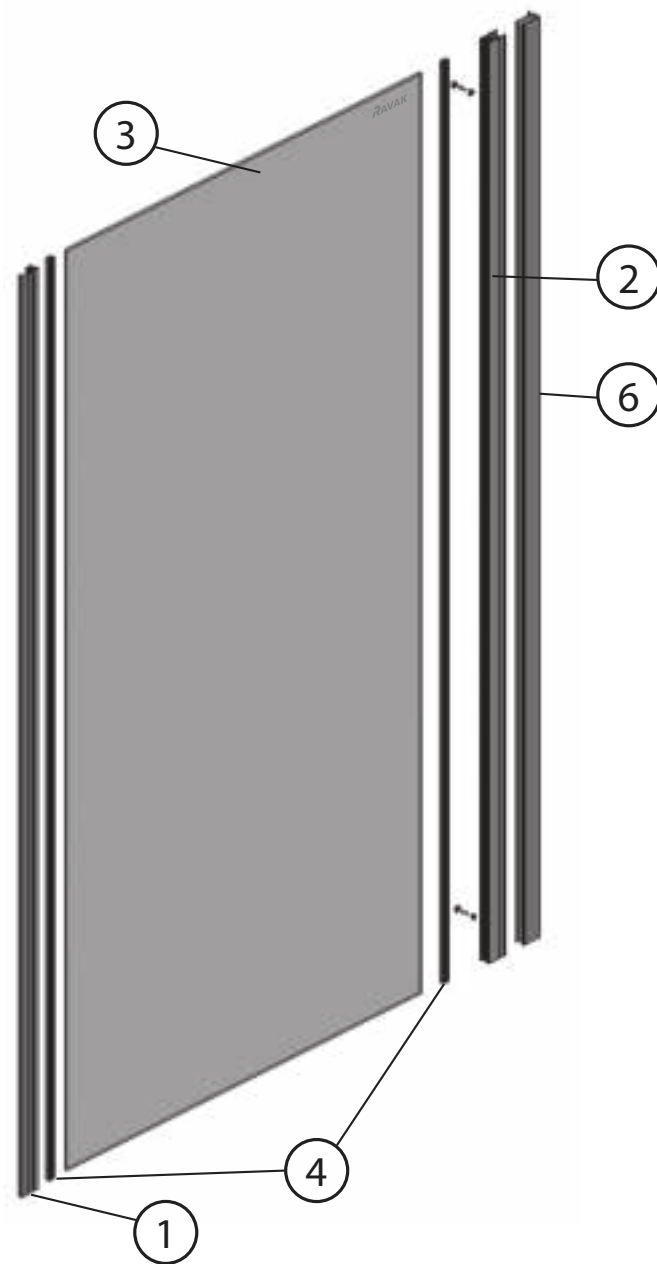

BLPS – 80, 90, 100

BLPS – 80, 90, 100								
Číslo dílu:	Název:	Množství [ks]:	Rozměr [mm]:	Pro výrobek:	SIČ bílá:	SIČ satin:	SIČ bright:	Obrázek:
1	Rohový profil PS 9980.01	1	1900	BLPS-80/90/100	XV99800111900	XV998001X1900	XV998001U1900	
2	Svislý profil PS 9982.01	1	1900	BLPS-80/90/100	XV99820111900	XV998201X1900	XV998201U1900	
3	Sklo PS rovné (bez děr) BL-SR-PS-001	1 pro PS - 80	697	BLPS-80	X4Z160J006970BS0-TRANSPARENT / X4G160J006970BS0-GRAPE			
3	Sklo PS rovné (bez děr) BL-SR-PS-002	1 pro PS - 90	797	BLPS-90	X4Z160J007970BS0-TRANSPARENT / X4G160J007970BS0-GRAPE			
3	Sklo PS rovné (bez děr) BL-SR-PS-003	1 pro PS - 100	897	BLPS-100	X4Z160J008970BS0-TRANSPARENT / X4G160J008970BS0-GRAPE			
4	Zasklívací profil	2	1900	BLPS-80/90/100	X8B100000000			
6	Ustavovací profil PS 9984.01	1	1900	BLPS-80/90/100	XV99840111900	XV998401X1900	XV998401U1900