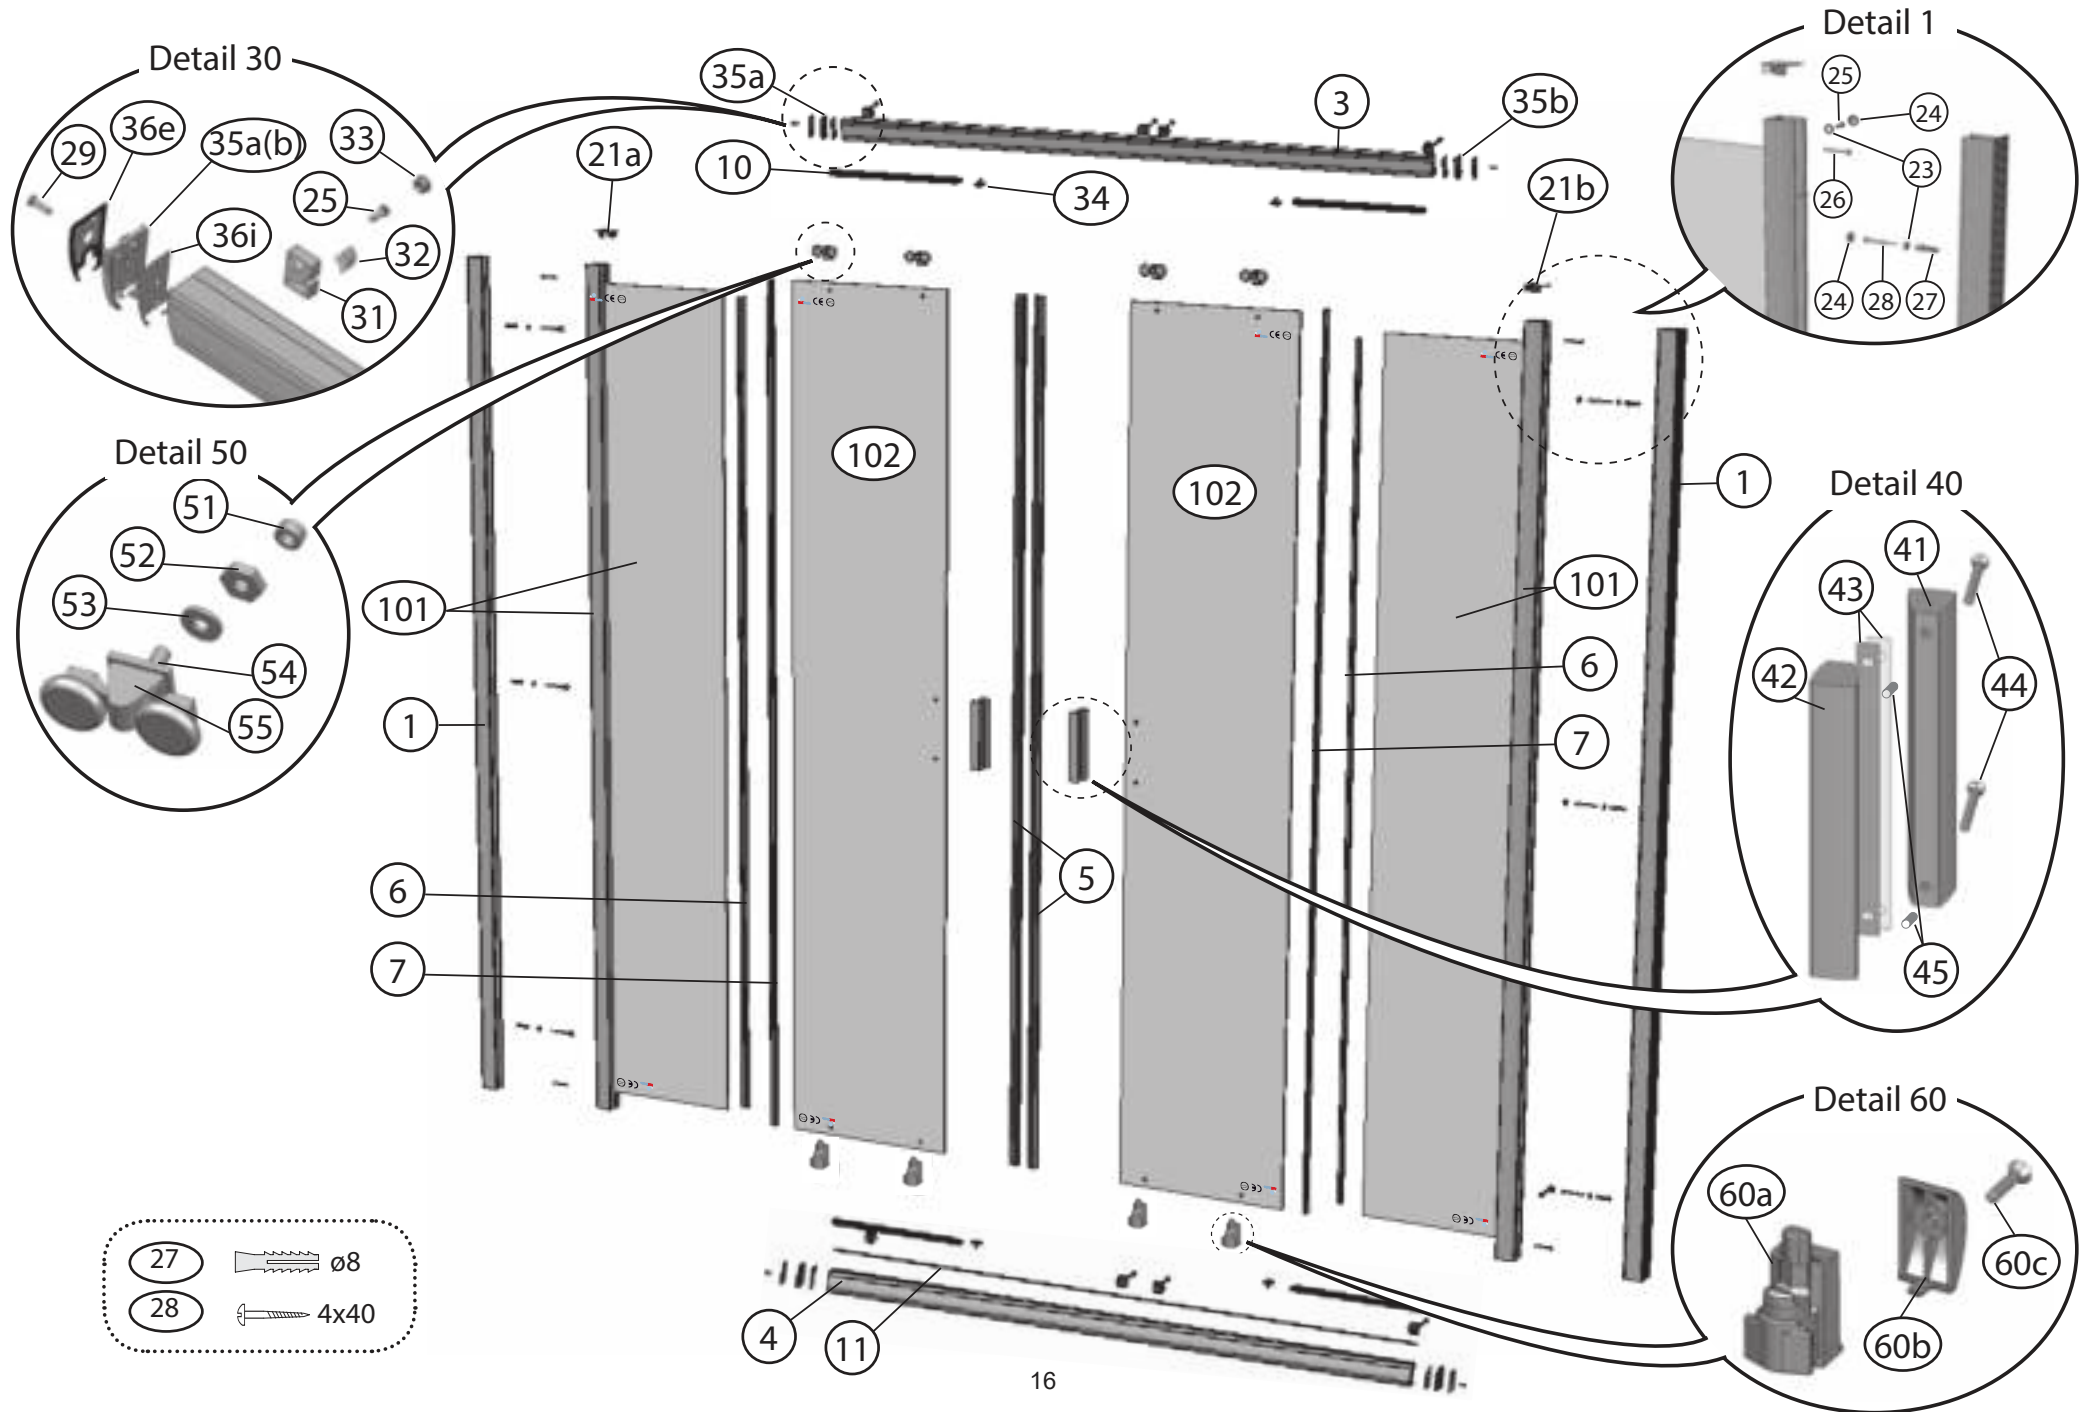

BLDP4 – 120, 130, 140, 150, 160, 170, 180, 190, 200

BLDP4-120-200								
Číslo dílu:	Název:	Množství [ks]:	Rozměr [mm]:	Pro výrobek:	SIČ bílá:	SIČ satin:	SIČ bright:	Obrázek:
1	Ustavovací profil	2	1900	120-200	XVD8190111900	XVD81901X1900	XVD81901U1900	
3	Vodící profil horní	1	1068	120	XV99752911068	XV997529X1068	XV997529U1068	
3	Vodící profil horní	1	1168	130	XV99753011168	XV997530X1168	XV997530U1168	
3	Vodící profil horní	1	1268	140	XV99753111268	XV997531X1268	XV997531U1268	
3	Vodící profil horní	1	1368	150	XV99753211368	XV997532X1368	XV997532U1368	
3	Vodící profil horní	1	1468	160	XV99753311468	XV997533X1468	XV997533U1468	
3	Vodící profil horní	1	1568	170	XV99753411568	XV997534X1568	XV997534U1568	
3	Vodící profil horní	1	1668	180	XV99753511668	XV997535X1668	XV997535U1668	
3	Vodící profil horní	1	1768	190	XV99753611768	XV997536X1768	XV997536U1768	
3	Vodící profil horní	1	1868	200	XV99753711868	XV997537X1868	XV997537U1868	
4	Vodící profil spodní	1	1068	120	XV99762911068	XV997629X1068	XV997629U1068	
4	Vodící profil spodní	1	1168	130	XV99763011168	XV997630X1168	XV997630U1168	
4	Vodící profil spodní	1	1268	140	XV99763111268	XV997631X1268	XV997631U1268	
4	Vodící profil spodní	1	1368	150	XV99763211368	XV997632X1368	XV997632U1368	
4	Vodící profil spodní	1	1468	160	XV99763311468	XV997633X1468	XV997633U1468	
4	Vodící profil spodní	1	1568	170	XV99763411568	XV997634X1568	XV997634U1568	
4	Vodící profil spodní	1	1668	180	XV99763511668	XV997635X1668	XV997635U1668	
4	Vodící profil spodní	1	1768	190	XV99763611768	XV997636X1768	XV997636U1768	
4	Vodící profil spodní	1	1868	200	XV99763711868	XV997637X1868	XV997637U1868