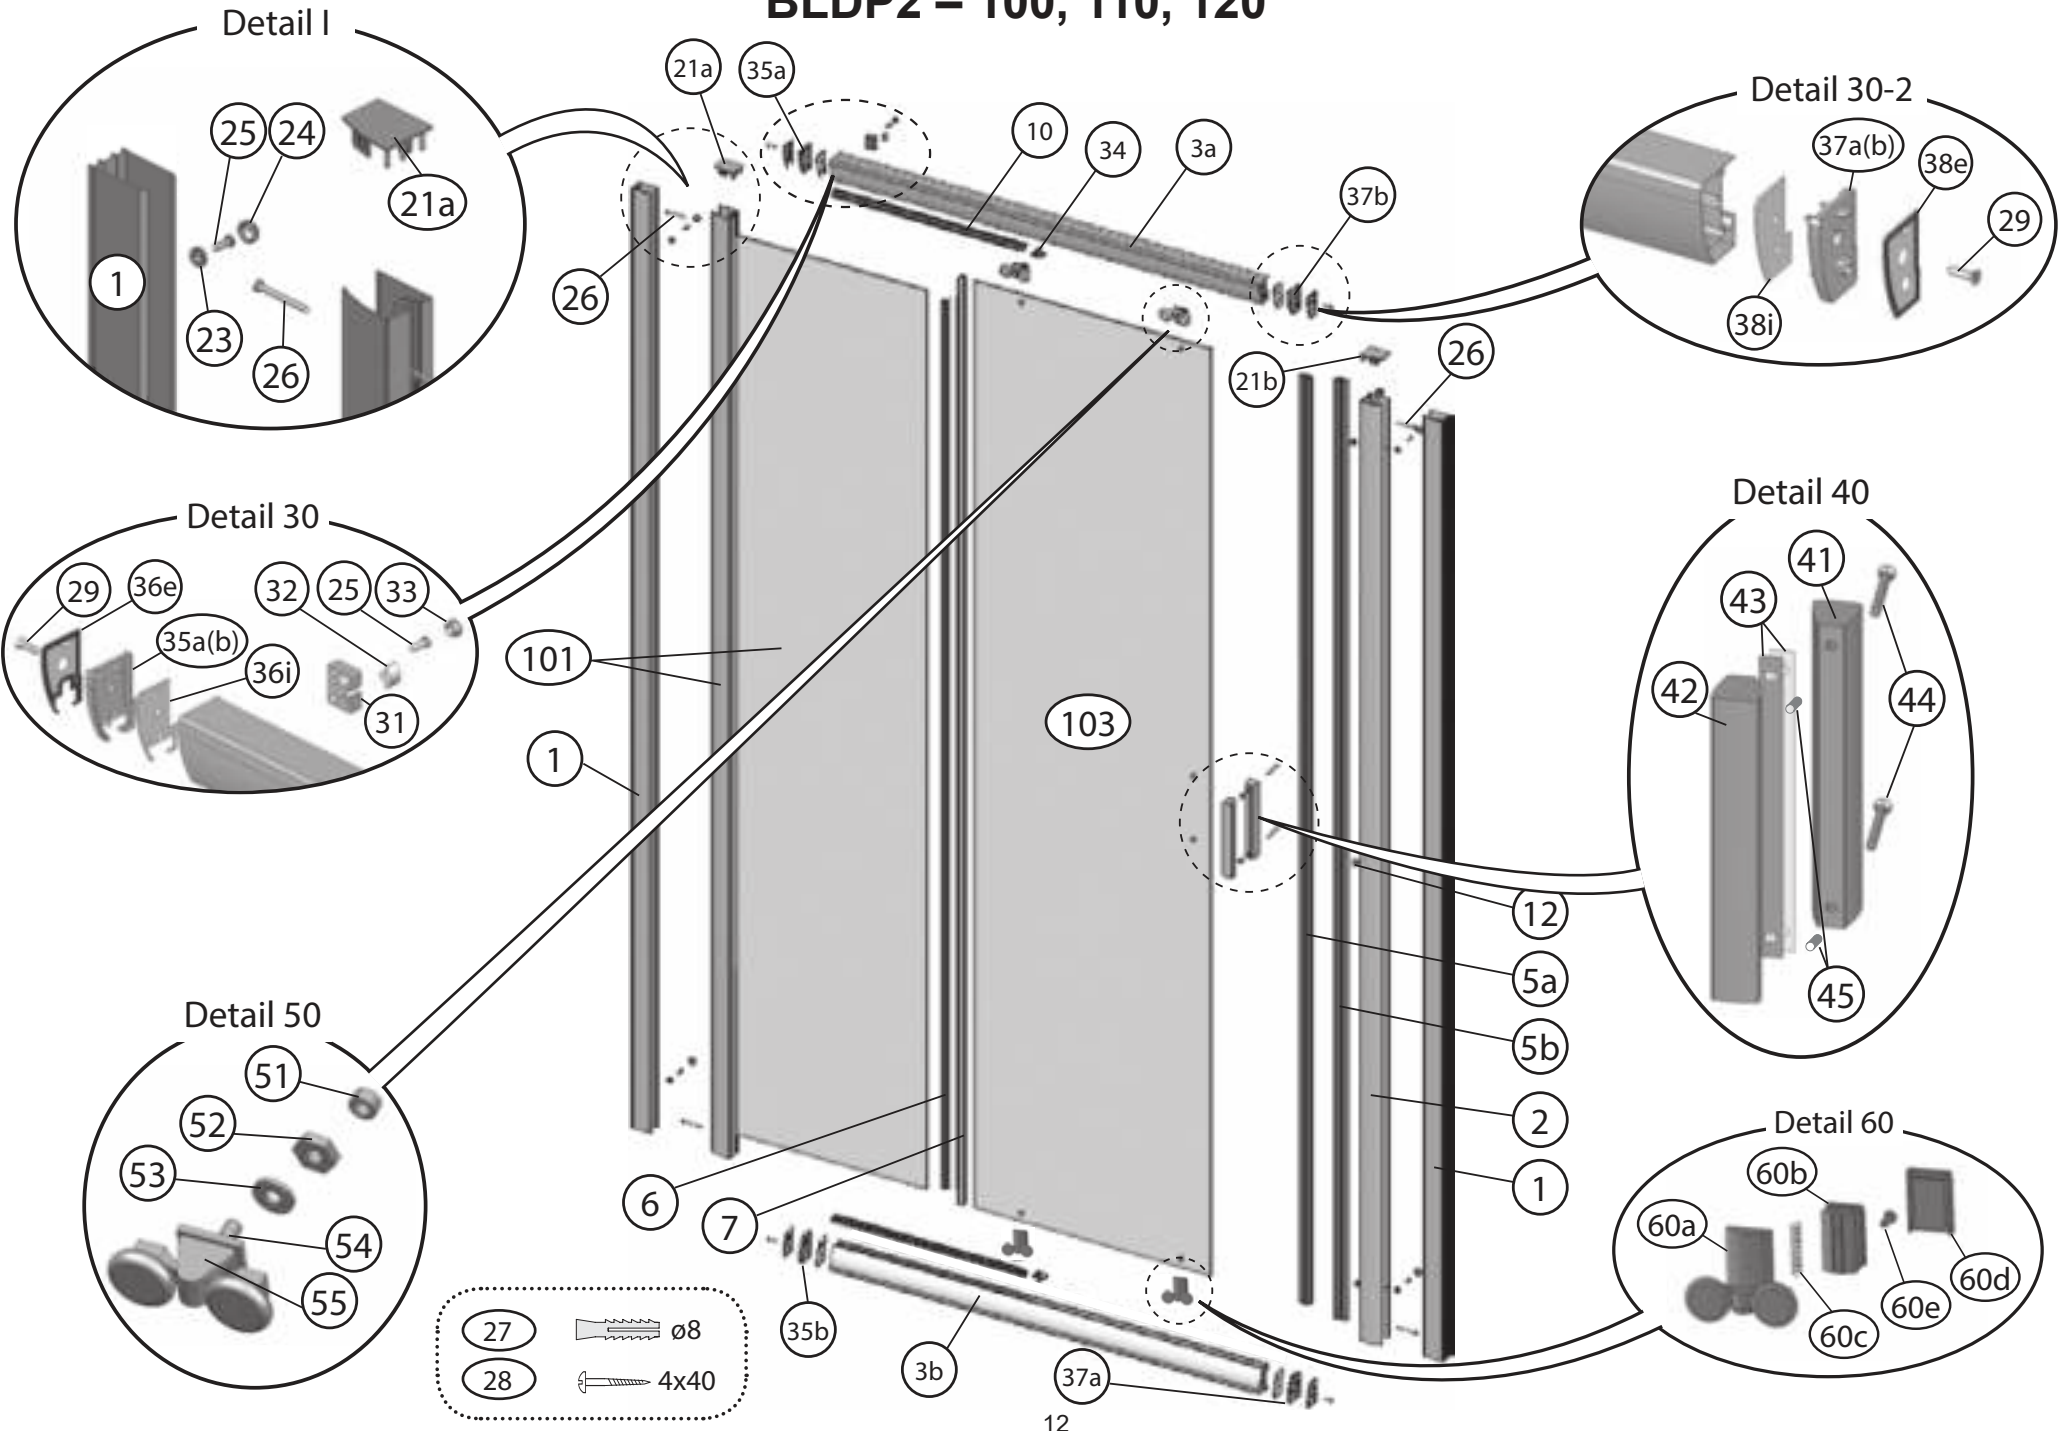

BLDP2 – 100, 110, 120

- 27 ø8
- 28 4x40

	BLDP2 – 100, 110, 120								
Číslo dílu:	Název:	Množství [ks]:	Rozměr [mm]:	Pro výrobek:	SIČ bílá:	SIČ satin:	SIČ bright:	Obrázek:	
1	Ustavovací profil	2	1900	100/110/120	XV99790111900	XV997901X1900	XV997901U1900		
2	Svislý profil D2	1	1900	100/110/120	XV99780111900	XV997801X1900	XV997801U1900		
3a	Vodící profil L	1	868	100	XV99750910868	XV997509X0868	XV997509U0868		
3b	Vodící profil R	1	868	100	XV99751010868	XV997510X0868	XV997510U0868		
3a	Vodící profil L	1	968	110	XV99751110968	XV997511X0968	XV997511U0968		
3b	Vodící profil R	1	968	110	XV99751210968	XV997512X0968	XV997512U0968		
3a	Vodící profil L	1	1068	120	XV99751311068	XV997513X1068	XV997513U1068		
3b	Vodící profil R	1	1068	120	XV99751411068	XV997514X1068	XV997514U1068		
5a	Magnetický profil šikmý	1 > pár	1864	100/110/120	X6C124700180	X6C124700180	X6C124700180		
5b	Magnetický profil šikmý		1	1900	100/110/120	X6C124700160	X6C124700160	X6C124700160	
6	Těsnící lišta pevné stěny	2	1804	100/110/120	X8BLPL149010	X8BLPL149010	X8BLPL149010		
7	Těsnící lišta dveří	2	1864	100/110/120	X8BLPL150020	X8BLPL150020	X8BLPL150020		
10	Vodorovný zasklívací profil	2	395	100	X8BLPL147050	X8BLPL147050	X8BLPL147050		
10	Vodorovný zasklívací profil	2	445	110	X8BLPL147060	X8BLPL147060	X8BLPL147060		
10	Vodorovný zasklívací profil	2	495	120	X8BLPL147070	X8BLPL147070	X8BLPL147070		
12	Záslepka 13/10x6,7 bílá / šedá	3		100/110/120	X80001100100	X80001100100	X80001100100		
21a	Krytka svislého profilu L	1		100/110/120	X8BLPL142A0A	X8BLPL142A0A	X8BLPL142A0A		
21b	Krytka svislého profilu R	1		100/110/120	X8BLPL142B0A	X8BLPL142B0A	X8BLPL142B0A		
23	Podložka krytky šroubu	4	ø10x4	100/110/120	X8BLPL157000	X8BLPL157000	X8BLPL157000		
24	Krytka šroubu	4	ø12x5,5	100/110/120	X8BLPL15600A	X8BLPL15600A	X8BLPL15600A		
25	Šroub samořezný 3,5x13	4+2	ø3,5x13	100/110/120	X97981035130	X97981035130	X97981035130