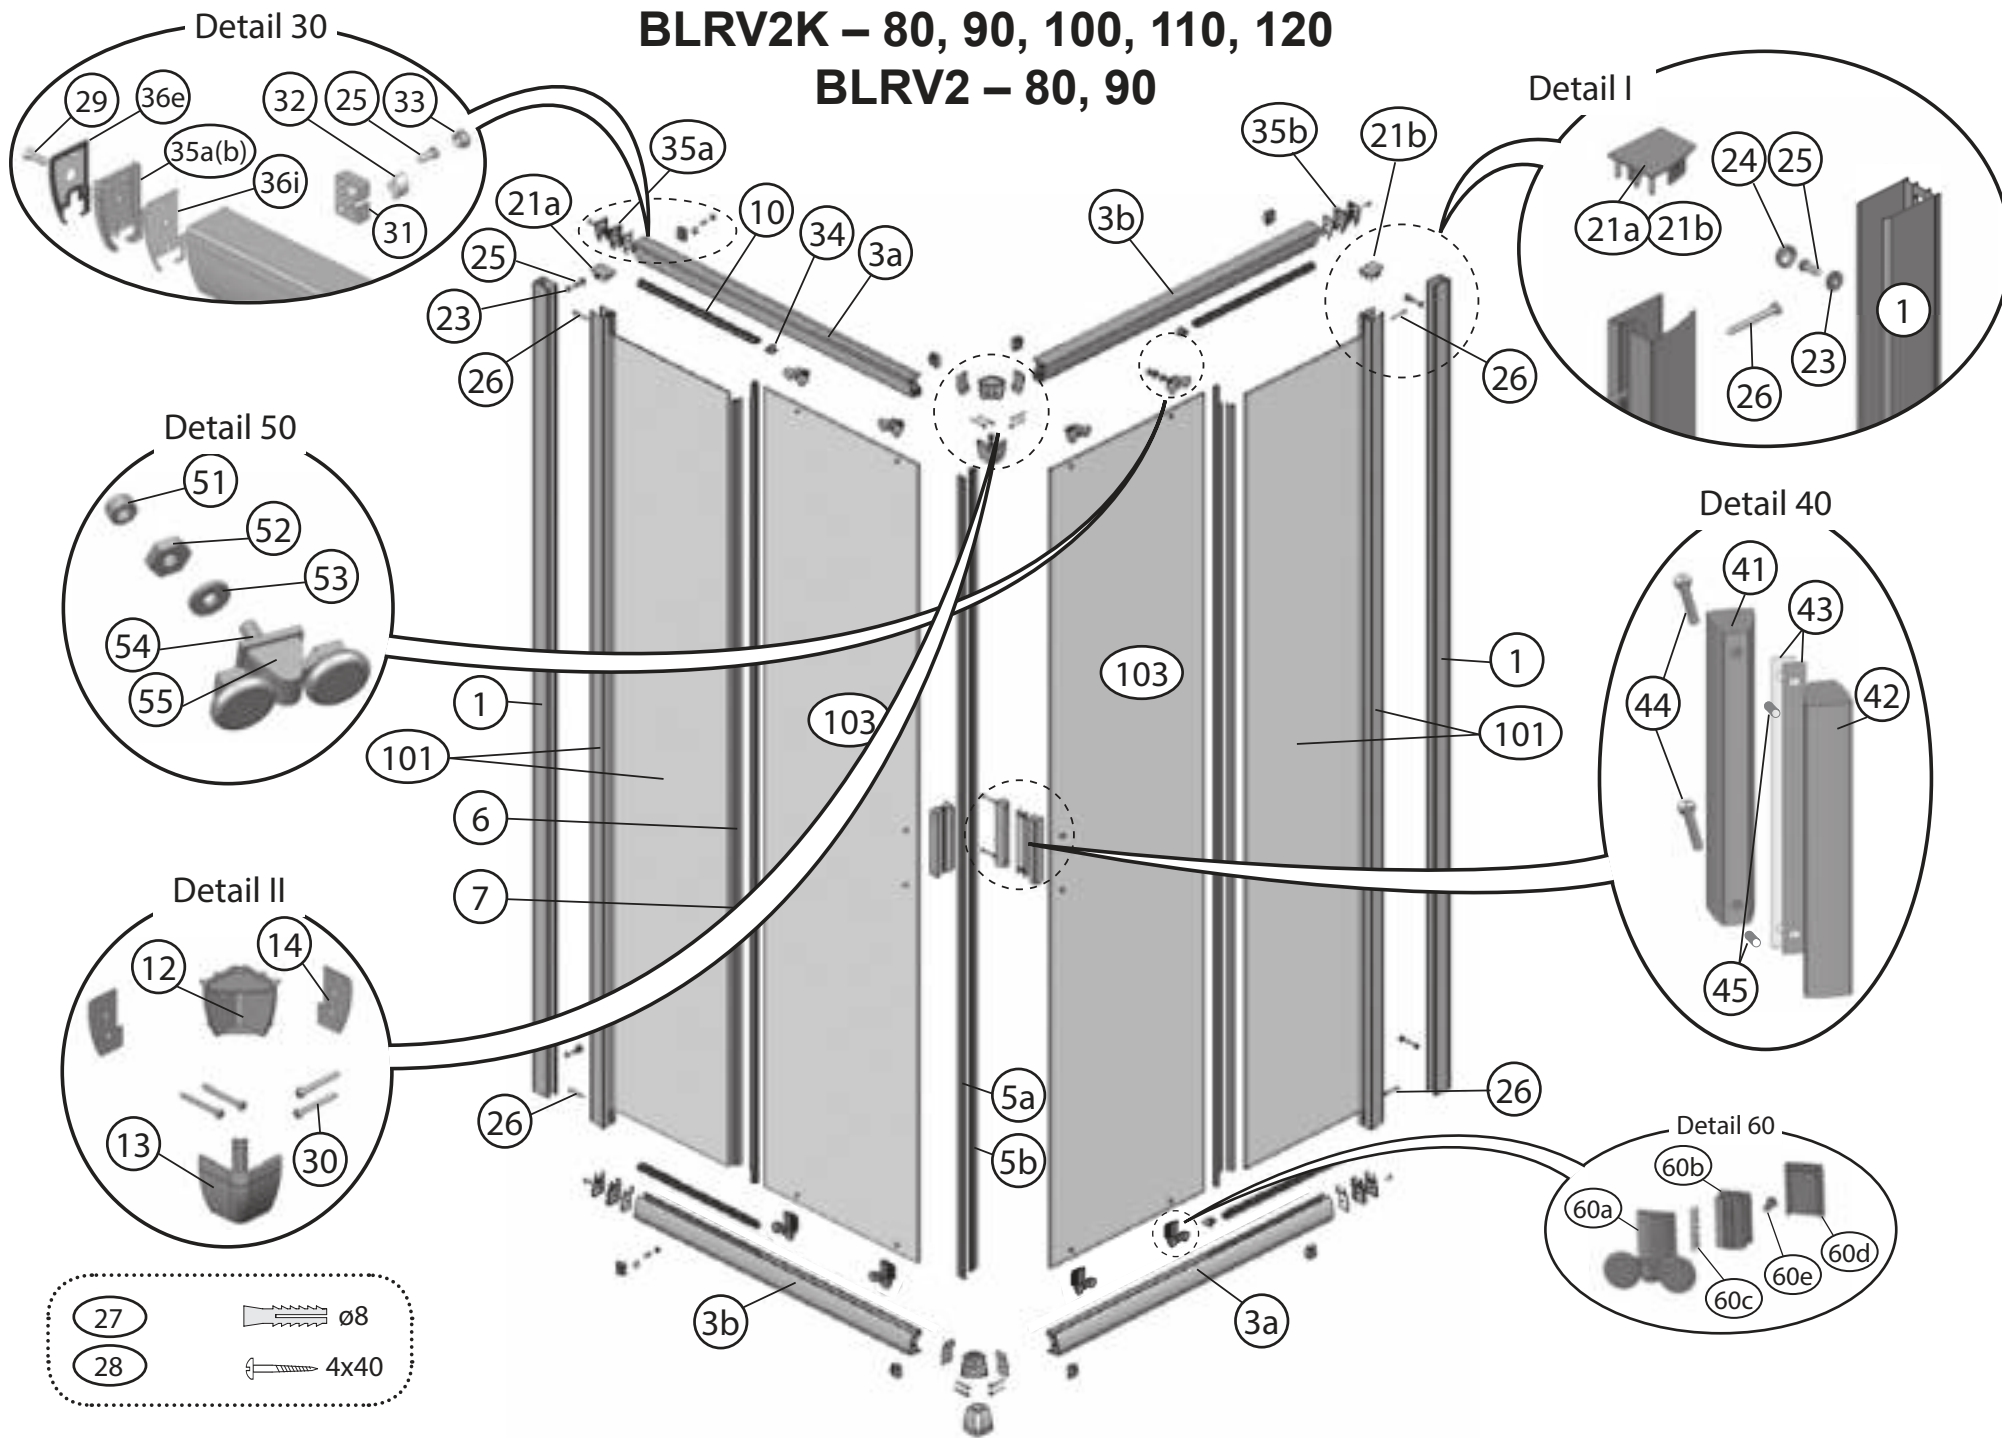


BLIX

Katalog dílů

Platnost od 09/2021

RAVAK[®]

BLRV2K – 80, 90, 100, 110, 120

BLRV2 – 80, 90

	BLRV2 – 80, 90 BLRV2K – 80, 90, 100, 110, 120	BLRV2	BLRV2K						
Číslo dílu:	Název:	Množství [ks]:		Rozměr [mm]:	Pro výrobek:	SIČ bílá:	SIČ satin:	SIČ bright:	Obrázek:
1	Ustavovací profil	2	1	1900	80-120	XV99790111900	XV997901X1900	XV997901U1900	
3a	Vodící profil L	2	1	690	80	XV99750510690	XV997505X0690	XV997505U0690	
3b	Vodící profil R	2	1	690	80	XV99750610690	XV997506X0690	XV997506U0690	
3a	Vodící profil L	2	1	790	90	XV99750710790	XV997507X0790	XV997507U0790	
3b	Vodící profil R	2	1	790	90	XV99750810790	XV997508X0790	XV997508U0790	
3a	Vodící profil L	2	1	890	100	XV99752310890	XV997523X0890	XV997523U0890	
3b	Vodící profil R	2	1	890	100	XV99752410890	XV997524X0890	XV997524U0890	
3a	Vodící profil L	2	1	990	110	XV99752510990	XV997525X0990	XV997525U0990	
3b	Vodící profil R	2	1	990	110	XV99752610990	XV997526X0990	XV997526U0990	
3a	Vodící profil L	2	1	1090	120	XV99752711090	XV997527X1090	XV997527U1090	
3b	Vodící profil R	2	1	1090	120	XV99752811090	XV997528X1090	XV997528U1090	
5a	Magnetický profil šikmý 	1	1	1864	80-120	X6C124700180	X6C124700180	X6C124700180	
5b	Magnetický profil šikmý 	1	1	1864	80-120	X6C124800180	X6C124800180	X6C124800180	
6	Těsnící lišta pevné stěny BLRV2 dl.1804 mm	2	1	1804	80-120	X8BLPL149010	X8BLPL149010	X8BLPL149010	
7	Těsnící lišta dveří BLRV2 dl.1864 mm	2	1	1864	80-120	X8BLPL150020	X8BLPL150020	X8BLPL150020	
10	Vodorovný zasklívací profil dl. 292 mm	4	2	292	80	X8BLPL147030	X8BLPL147030	X8BLPL147030	
10	Vodorovný zasklívací profil dl. 342 mm	4	2	342	90	X8BLPL147040	X8BLPL147040	X8BLPL147040	
10	Vodorovný zasklívací profil dl. 395 mm	4	2	395	100	X8BLPL147050	X8BLPL147050	X8BLPL147050	
10	Vodorovný zasklívací profil dl. 495 mm	4	2	495	110	X8BLPL147070	X8BLPL147070	X8BLPL147070	
10	Vodorovný zasklívací profil dl. 595 mm	4	2	595	120	X8BLPL147019	X8BLPL147019	X8BLPL147019	