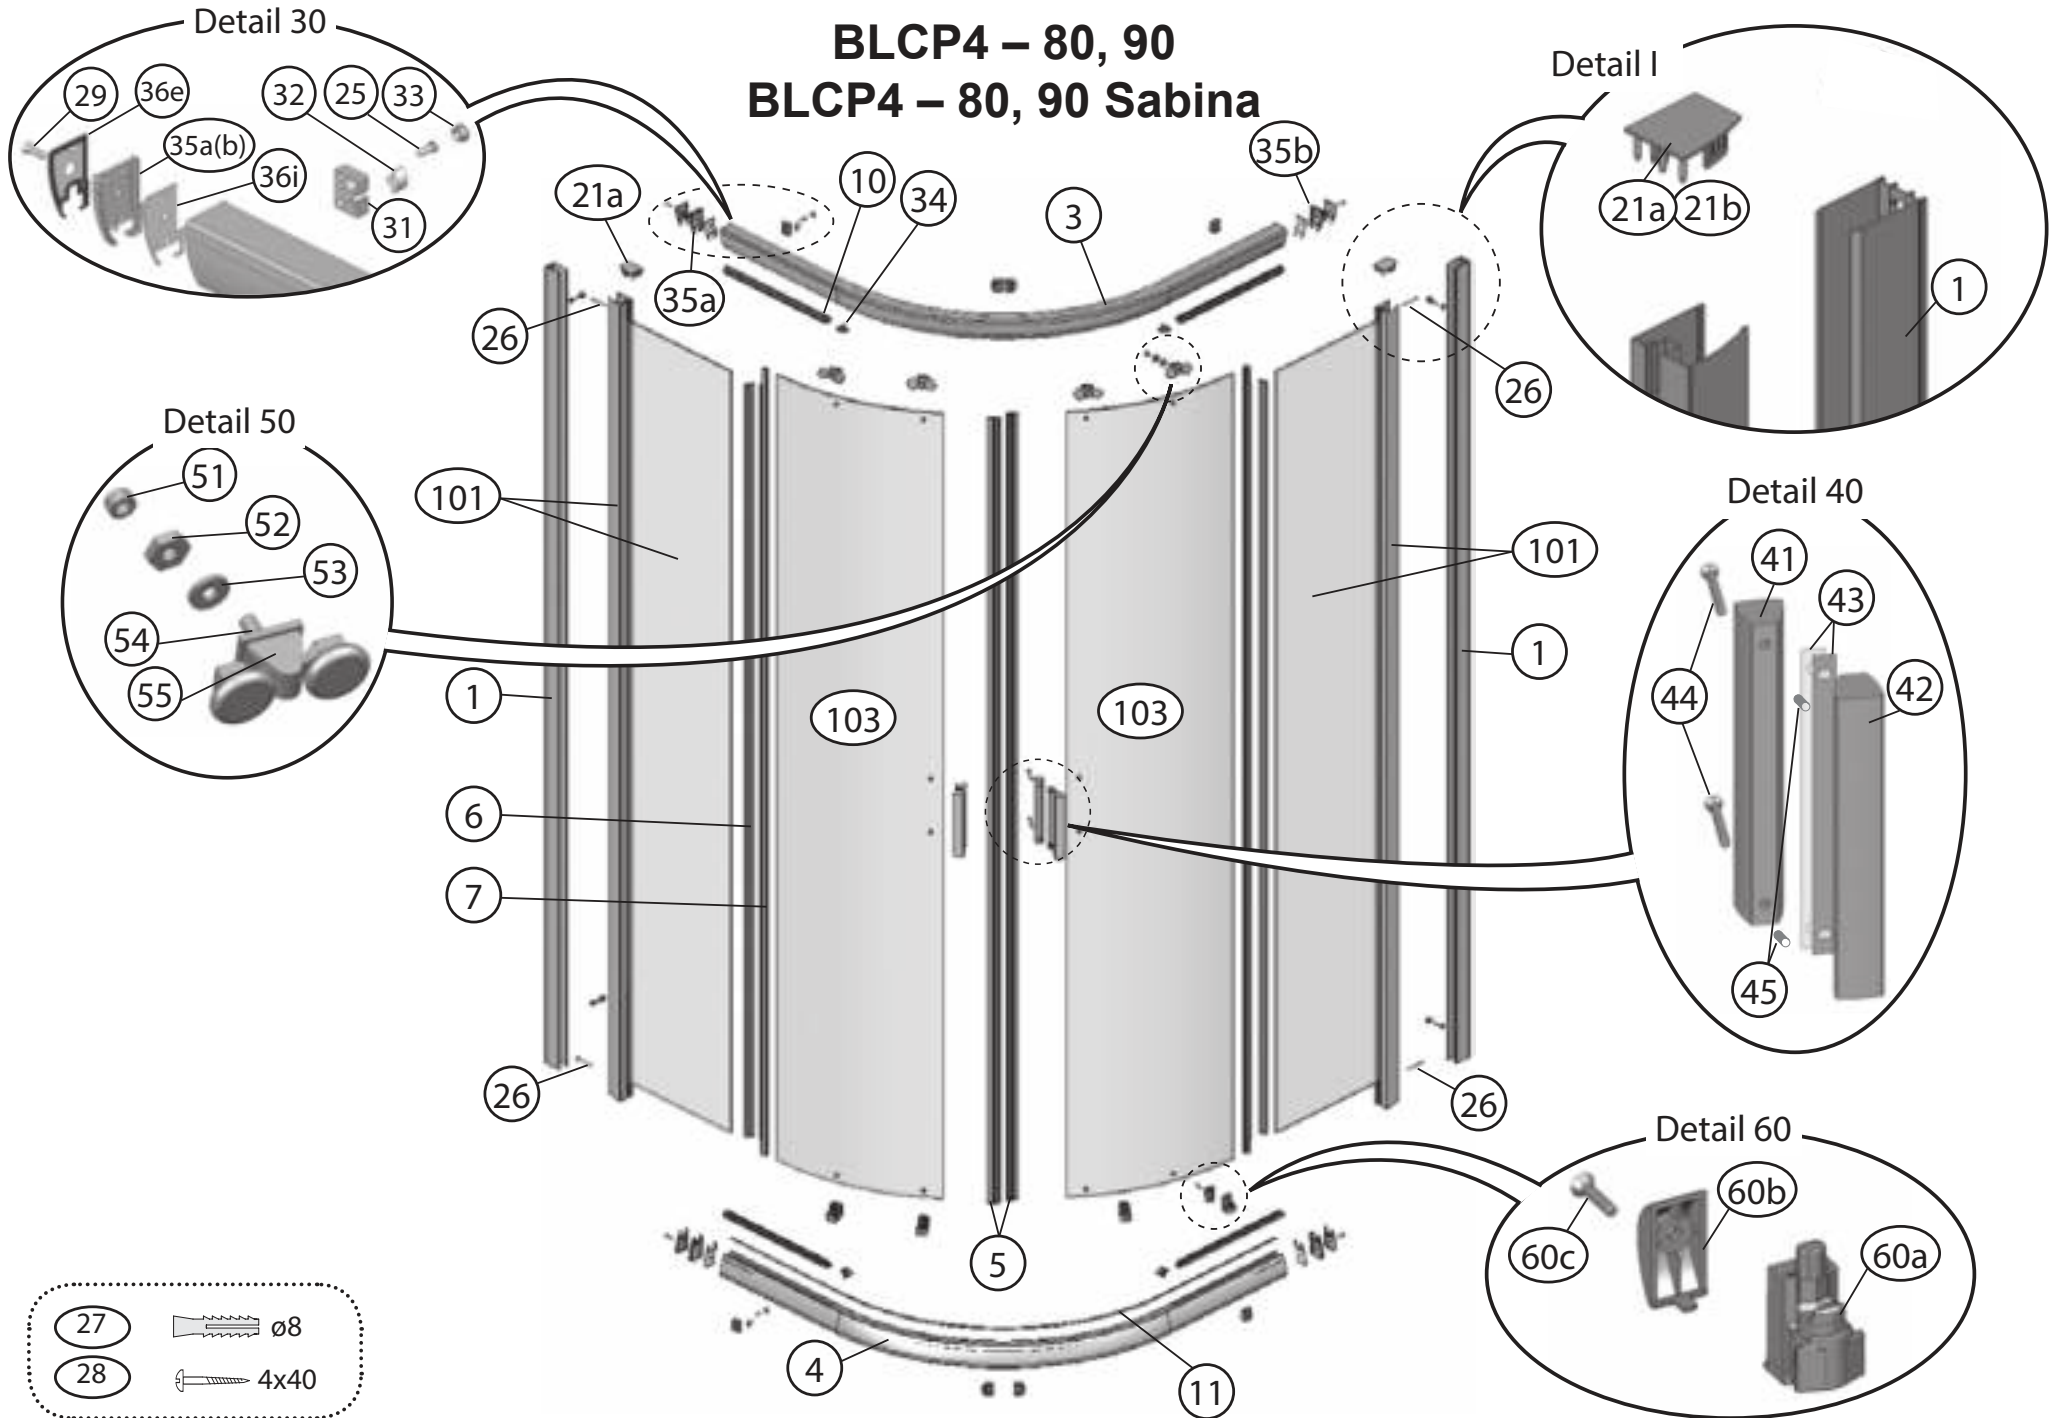

BLCP4 – 80, 90 BLCP4 – 80, 90 Sabina

	BLCP4 – 80/90, BLCP4 – 80/90 Sabina							
Číslo dílu:	Název:	Množství [ks]:	Rozměr [mm]:	Pro výrobek:	SIČ bílá:	SIČ satin:	SIČ bright:	Obrázek:
1	Ustavovací profil	2	1900	80/90	XV99790111900	XV997901X1900	XV997901U1900	
1	Ustavovací profil	2	1750	80/90 SABINA	XV99790211750	XV997902X1750	XV997902U1750	
3	Vodící profil horní	1	1245	80, 80 SABINA	XV99750311245	XV997503X1245	XV997503U1245	
3	Vodící profil horní	1	1445	90, 90 SABINA	XV99750411445	XV997504X1445	XV997504U1445	
4	Vodící profil spodní	1	1245	80, 80 SABINA	XV99760311245	XV997603X1245	XV997603U1245	
4	Vodící profil spodní	1	1445	90, 90 SABINA	XV99760411445	XV997604X1445	XV997604U1445	
5	Magnetický profil šikmý	2	1876	80/90	X6C124700150	X6C124700150	X6C124700150	
5	Magnetický profil šikmý	2	1726	80/90 SABINA	X6C124700190	X6C124700190	X6C124700190	
6	Těsnící lišta pevné stěny BLCP4 dl.1804 mm	2	1804	80/90	X8BLPL148010	X8BLPL148010	X8BLPL148010	
6	Těsnící lišta pevné stěny BLCP4 SABINA	2	1654	80/90 SABINA	X8BLPL148030	X8BLPL148030	X8BLPL148030	
7	Těsnící lišta dveří BLCP4 dl.1876 mm	2	1876	80/90	X8BLPL148020	X8BLPL148020	X8BLPL148020	
7	Těsnící lišta dveří BLCP4 SABINA	2	1726	80/90 SABINA	X8BLPL148040	X8BLPL148040	X8BLPL148040	
10	Vodorovný zasklívací profil dl. 252 mm	4	252	80, 80 SABINA	X8BLPL147010	X8BLPL147010	X8BLPL147010	
10	Vodorovný zasklívací profil dl. 304 mm	4	304	90, 90 SABINA	X8BLPL147020	X8BLPL147020	X8BLPL147020	
11	Plastový vodící profil 68	1	1400	80, 80 SABINA	X86800000000	X86800000000	X86800000000	
11	Plastový vodící profil 68	1	1600	90, 90 SABINA	X86800000000	X86800000000	X86800000000	
21a	Krytka svislého profilu L	1		80/90, 80/90 SABINA	X8BLPL142A0A	X8BLPL142A0A	X8BLPL142A0A	
21b	Krytka svislého profilu R	1		80/90, 80/90 SABINA	X8BLPL142B0A	X8BLPL142B0A	X8BLPL142B0A	
23	Podložka krytky šroubu	4	ø10x4	80/90, 80/90 SABINA	X8BLPL157000	X8BLPL157000	X8BLPL157000	
24	Krytka šroubu	4	ø12x5,5	80/90, 80/90 SABINA	X8BLPL15600A	X8BLPL15600A	X8BLPL15600A	
25	Šroub samořezný 3,5x13	4 + 8	ø3,5x13	80/90, 80/90 SABINA	X97981035130	X97981035130	X97981035130