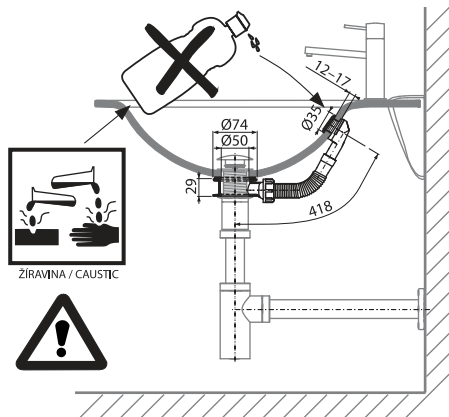

Přepad pro umyvadlo RF1, chrom

CZ Přepad pro umyvadlo RF1, chrom
D Waschbecken Überlaufsystem RF1, chrom
FR Trop-plein pour lavabo RF1, chrome
GB Overflow for washbasin RF1, chrom
HU Túlfolyó mosdóhoz RF1, króm
ES Antidesbordamiento para lavabo RF1, cromado
LT Praustuvo persipylimo mechanizmas RF1, chromas

PL Przelew do umywalki RF1, Chrom
RO Sifon pentru chiuvete RF1, crom
RU Перелив для умывальника RF1, хром
SK Prepad pre umývadla RF1, chrompre umývadla, chróm
UA Перелив для умивальника RF1, хром
EE Rf1 valamtu ülevool, kroom
LV Pārplūde priekš izlietnes RF1, chroms