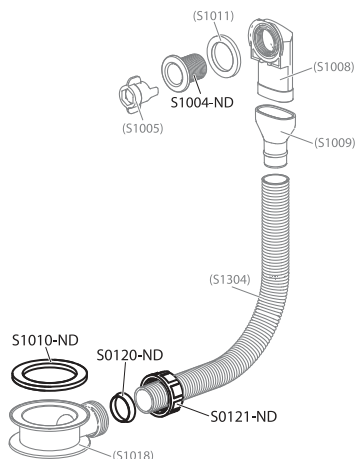

# Přepad pro umyvadlo RF1, chrom

**CZ** Přepad pro umyvadlo RF1, chrom  
**D** Waschbecken Überlaufsystem RF1, chrom  
**FR** Trop-plein pour lavabo RF1, chrome  
**GB** Overflow for washbasin RF1, chrom  
**HU** Túlfolyó mosdóhoz RF1, króm  
**ES** Antidesbordamiento para lavabo RF1, cromado  
**LT** Praustuvo persipylimo mechanizmas RF1, chromas

EN 274