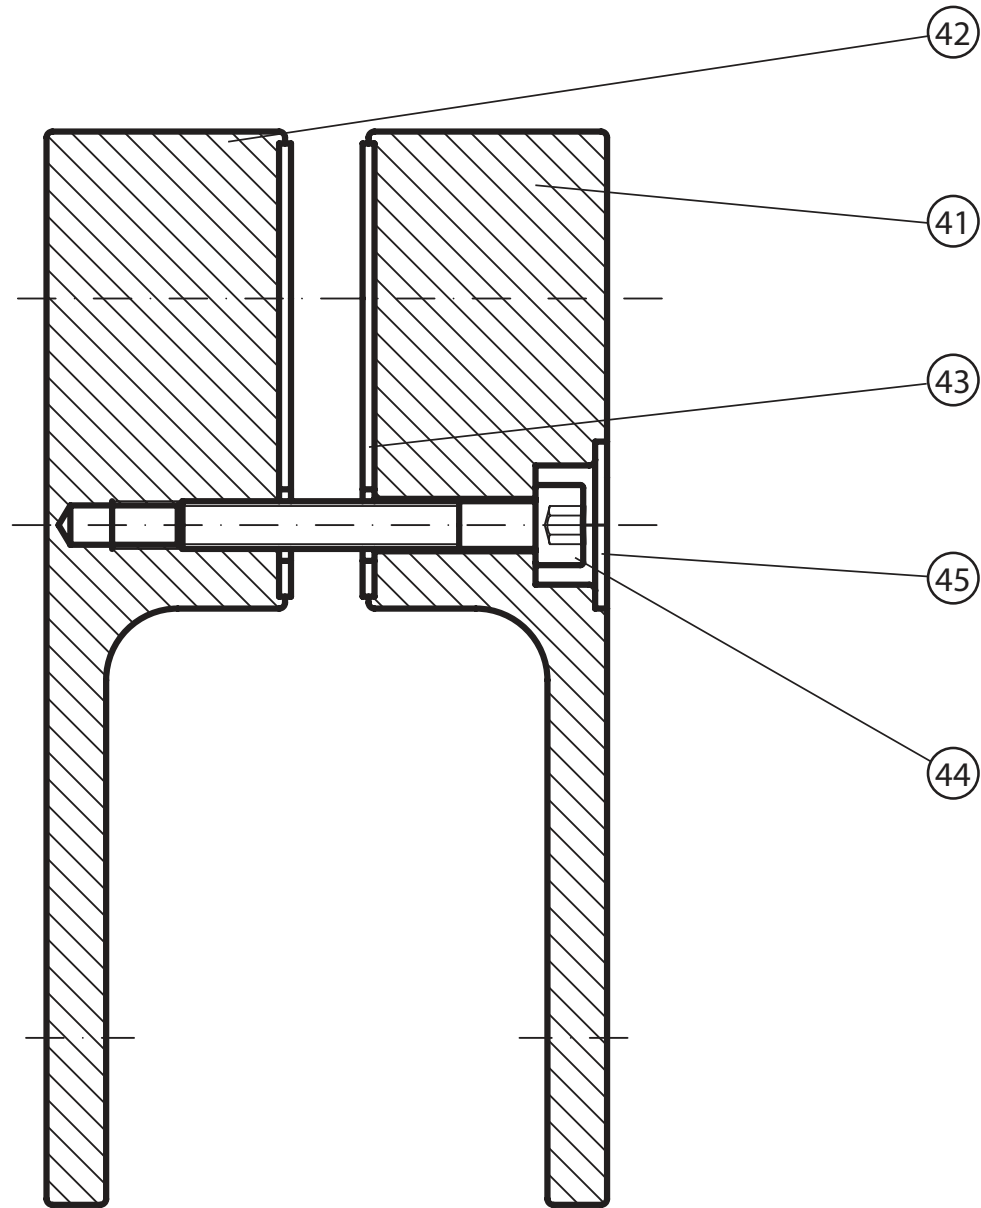

CRV1 + CRV1 80, 90, 100

- 24 3x  ø8
- 25 3x  4x40
- 22 3x  3,5x13
- 23 1x  3,5x32

- 20 2x 
- 19 2x 
- 21 2x  ø 3,5x13 mm

40

CRV1 80, 90, 100								
	Název:	Množství [ks]:	Rozměr [mm]:	Pro výrobek:	SIČ bílá:	SIČ elox:	SIČ bright:	Obrázek:
1	Ustavovací profil zesílený LR14698	1	1934	CRV1-80/90/100	XVE6980111934	XVE69801X1934	XVE69801U1934	
2	Svislý profil dveře Chrome LR12246	1	1918	CRV1-80/90/100	XVC2460111918	XVC24601X1918	XVC24601U1918	
3	Prahová lišta Chrome rovná Bright 692	1	692	CRV1-80	XVC40812U0692			
3	Prahová lišta Chrome rovná Bright 792	1	792	CRV1-90	XVC40813U0792			
3	Prahová lišta Chrome rovná Bright 892	1	892	CRV1-100	XVC40814U0892			
4	Svislý těsnící profil CHROME dl.1938 mm	2	1938	CRV1-80/90/100	X8CRPL0301938			
5	Vodorovná ostřížková lišta CHROME dl.669mm	1	669	CRV1-80	X8CRPL0310669			
5	Vodorovná ostřížková lišta CHROME dl.769mm	1	769	CRV1-90	X8CRPL0310769			
5	Vodorovná ostřížková lišta CHROME dl.869mm	1	869	CRV1-100	X8CRPL0310869			
6	Magnet ILPEA C0921 dl.1909 mm	1	1909	CRV1-80/90	X6C092101909			
7	Svislý magnetový profil 45 Chrome LR12245/1 1909	1	1909	CRV1-80/90/100	XVF4260111909	XVF42601X1909	XVF42601U1909	
8	Krycí plast ust. profilu CR-PL-001	1		CRV1-80/90/100	X8CRPL001000A			
9	Hlavní díl horní Chrome 2D CR-PL-016-010	1		CRV1-80/90/100	X8CRZA016010A			
10	Hlavní plast spodní 2D levý CR-PL-006-02L	1		CRV1-80/90/100	X8CRPL00602LA			
11	Hlavní plast spodní 2D pravý CR-PL-006-02P	1		CRV1-80/90/100	X8CRPL00602PA			
12	Krycí plast profilu CR-PL-007 / čep	2		CRV1-80/90/100	X8CRPL0070001			
13	Krycí plast profilu horní levý CR-PL-009-01L	1		CRV1-80/90/100	X8CRPL00901LA			
14	Krycí plast profilu horní pravý CR-PL-009-01P	1		CRV1-80/90/100	X8CRPL00901PA			
15	Zdvihací vložka stavitelná CR-PL-013	1		CRV1-80/90/100	X8CRPL0130001			
16	Koncovka prahové lišty D2 levá CR-PL-053-01L	1		CRV1-80/90/100	X8CRPL05301LA			