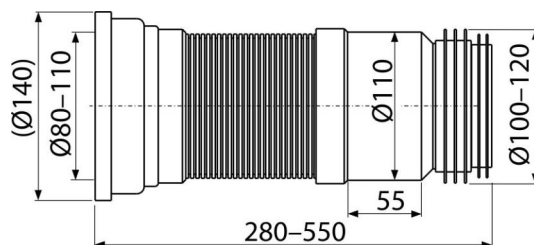

# A970

Flexi napojení k WC

### Použití

Pro připojení WC na odpadní potrubí

### Vlastnosti

- Materiál: polypropylen
- Možnost napojení na odpad pomocí HT nebo manžety popřípadě obou pro maximální utěsnění
- Nastavitelná délka 280–550 mm
- Průměr připojení 80/110×100/120 mm
- Vhodné pro rekonstrukce

### Objednací kód, Logistické informace

Kód	EAN	Hmotnost (kus   balení   paleta)	Rozměr (kus   balení)	Množství (balení   paleta)
A970	8595580528560	0,76   15,13   262,0 kg	280×140×140   590×430×390 mm	20   320 ks