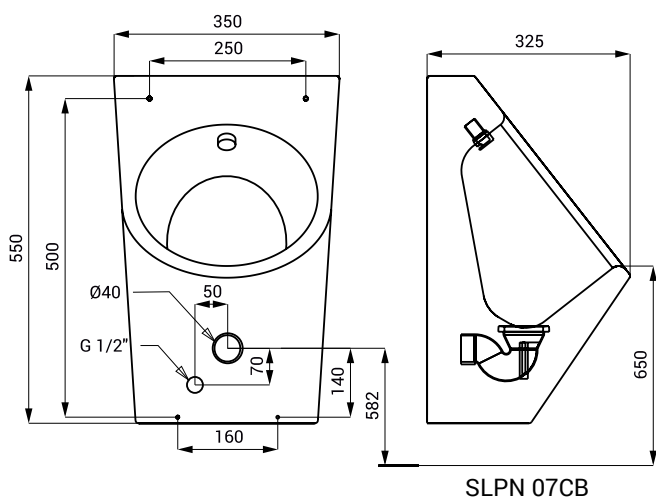

Doporučený pracovní tlak

0,1 - 0,6 MPa

Průtok

12 l/min. (inf. údaj)

Vstup vody

vnitřní závit G 1/2"

* pro výšku přední hrany pisoáru 650 mm nad zemí

Specifikace dodávky

- SLPN 07C - obj. č. 91073 nerezový pisoár se splachovací hlavicí, elektronika, elektromagnetický ventil (1 ks), rohový ventil s filtrem, propojovací hadice, úchyťová sada, sifon, 4 ks AA alkalických baterií
- SLPN 07CZ - obj. č. 91075
- SLPN 07CB - obj. č. 91074 1,5 V, 2700 mAh (SLPN 07CB), napájecí zdroj (SLPN 07CZ)