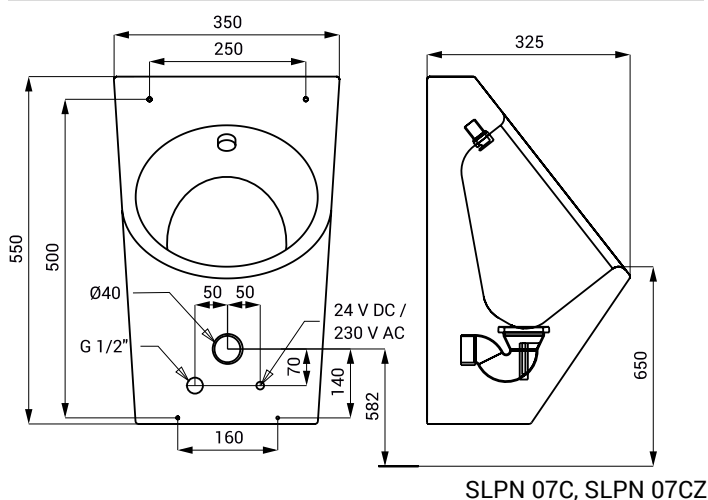

Nerezový pisoár s automatickým skrytým splachováním SLPN 07C

SLPN 07C

Vlastnosti

- antivandalové provedení
- použití pro věznice
- závěsný nerezový pisoár s integrovanou elektronikou
- montáž přes servisní otvor a speciální šrouby
- reaguje pouze na použití pisoáru (vyhodnocuje změny, ke kterým dochází uvnitř pisoáru při průtoku kapaliny)
- doba splachování je nastavitelná od 0,5 do 15,5 s
- nastavení parametrů pomocí dálkového ovladače SLD 04
- samočinné spláchnutí po 6 hodinách od posledního sepnutí ventilu
- hlídání stavu baterie (u variant s indexem B)
- materiál AISI - 304
- povrch matný

Rozměry

Technická specifikace

Napájecí napětí

- SLPN 07C 24 V DC
- SLPN 07CZ 230 V AC/ 50 Hz
- SLPN 07CB 6 V

Příkon

- při napájení 24 V DC 7 W
- při napájení 6 V 3 W

Životnost baterií

- 4 ks AA alkalických baterií cca 2 roky (při 100 sepnutích denně)
- 1,5 V, 2700 mAh

Doporučený pracovní tlak

0,1 - 0,6 MPa

Průtok

12 l/min. (inf. údaj)

Vstup vody

vnitřní závit G 1/2"

* pro výšku přední hrany pisoáru 650 mm nad zemí

Specifikace dodávky

- SLPN 07C - obj. č. 91073 nerezový pisoár se splachovací hlavicí, elektronika, elektromagnetický ventil (1 ks), rohový ventil s filtrem, propojovací hadice, úchyťová sada, sifon, 4 ks AA alkalických baterií
- SLPN 07CZ - obj. č. 91075
- SLPN 07CB - obj. č. 91074 1,5 V, 2700 mAh (SLPN 07CB), napájecí zdroj (SLPN 07CZ)