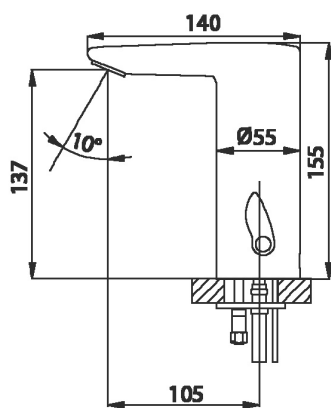

Doporučený

| | |
|---------------|----------------------|
| pracovní tlak | 0,1 - 0,6 MPa |
| Průtok | 6 l/min. (inf. údaj) |
| Vstup vody | vnější závit G 1/2" |

STAVEBNÍ PŘIPRAVENOST:

SLU41F

SLU41FB

SPECIFIKACE DODÁVKY: