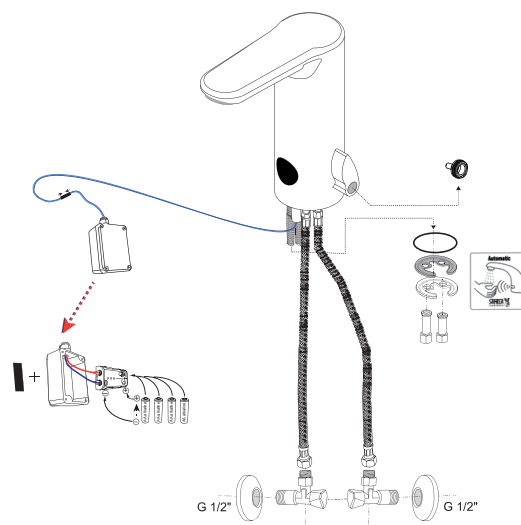

SLU41FB

SPECIFIKACE DODÁVKY:

Výtokové ramínko s regulací teploty, s integrovanou elektronikou a elektromagnetickým ventilem, propojovací hadice, rohový ventil se zpětnou klapkou (2 ks), 4 ks AA alkalických baterií 1,5 V, 2700 mAh (pouze u typu s indexem B), chromované víčko

SLU41F	SAP 340826	(kategorie SANG)
SLU41FB	SAP 340828	(kategorie SANG)

Cena bez DPH **5 990 Kč**

Cena bez DPH **6 399 Kč**

DOPORUČENÉ PŘÍSLUŠENSTVÍ:

- SLZ 01Y – napájecí zdroj 24V DC pro max. 2 ks umyvadlových baterií
- SLZ 01Z – napájecí zdroj 24V DC pro max. 4 ks umyvadlových baterií
- SLZ 03 – spínaný napájecí zdroj 24V DC pro max. 9 ks umyvadlových baterií
- SLZ 04Y – napájecí zdroj 24V DC na DIN lištu, pro max. 2 ks umyvadlových baterií
- SLZ 04Z – napájecí zdroj 24V DC na DIN lištu, pro max. 4 ks umyvadlových baterií
- SLD 03 – universální dálkové ovládání
- SLA 36 – sada 4 ks alkalických baterií AA, 1,5 V, 2700 mAh