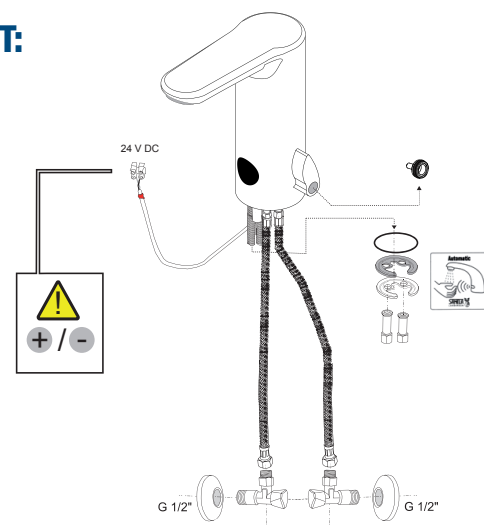

AUTOMATICKÁ UMYVADLOVÁ BATERIE S REGULACÍ TEPLoty SLU41F A SLU41FB PLANO

VLASTNOSTI:

- úsporný perlátor, průtok 6 l/min
- možnost jednorázového nastavení regulace teploty a následné zaslepení víčkem
- elektromagnetický ventil je integrován v těle baterie
- bezpečnostní funkce vypnutí vody po 5 minutách
- reaguje na přítomnost rukou ve snímané zóně do vzdálenosti 0,3 m od snímače okamžitým spuštěním vody
- k vypnutí dojde po vyjmutí rukou po uplynutí nastavené doby (možno nastavit v rozsahu 0,25 až 7,75 s)
- nastavení zpoždění vypnutí vody a možnost vypnutí snímače pomocí SLD 03
- je určena pro přívod teplé a studené vody, nastavení teploty keramickou směšovací kartuší
- hlídání stavu baterie (u typů s indexem B)

Doporučený

| | |
|---------------|----------------------|
| pracovní tlak | 0,1 - 0,6 MPa |
| Průtok | 6 l/min. (inf. údaj) |
| Vstup vody | vnější závit G 1/2" |

STAVEBNÍ PŘIPRAVENOST:

SLU41F

SLU41FB

SPECIFIKACE DODÁVKY:

Výtokové ramínko s regulací teploty, s integrovanou elektronikou a elektromagnetickým ventilem, propojovací hadice, rohový ventil se zpětnou klapkou (2 ks), 4 ks AA alkalických baterií 1,5 V, 2700 mAh (pouze u typu s indexem B), chromované víčko