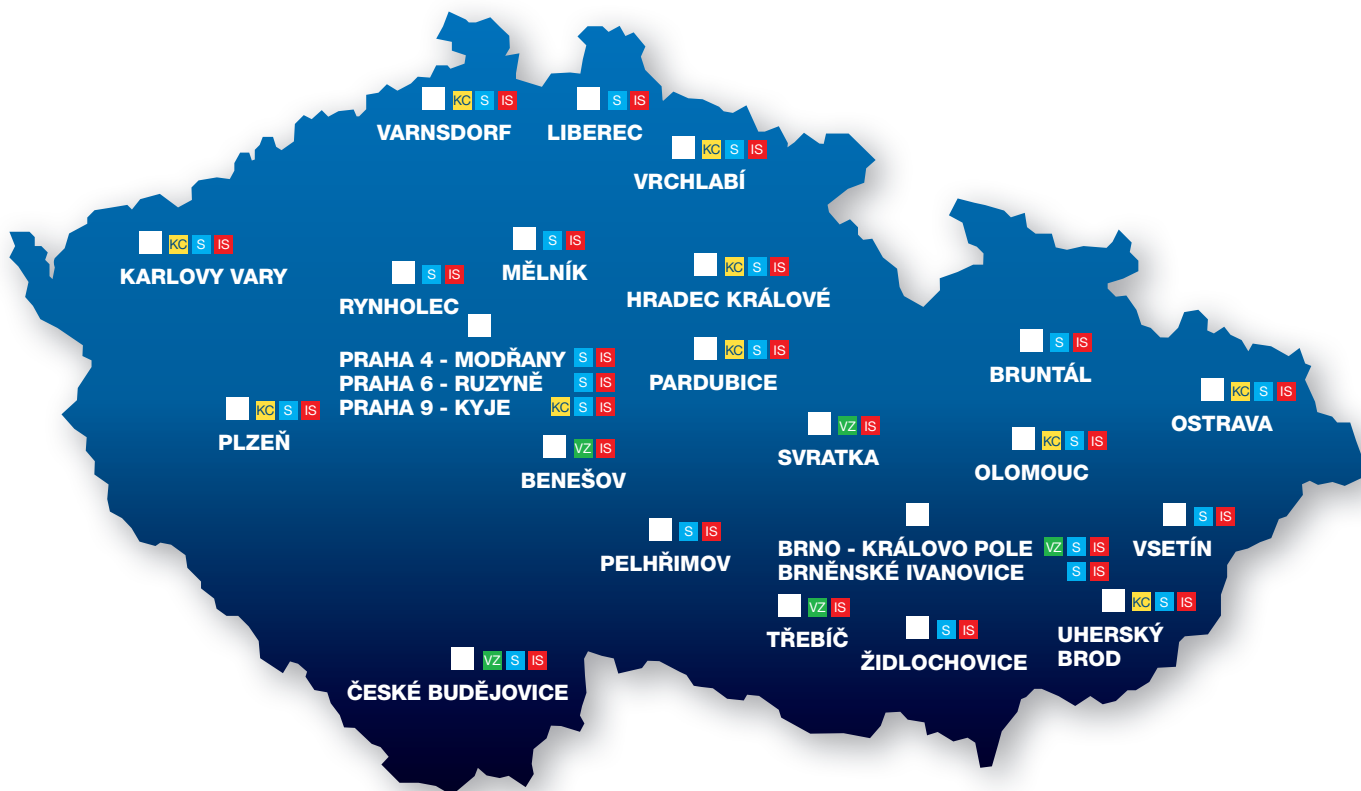

VZ R+F BENEŠOV

IS Křížíkova 2107
256 01 Benešov
tel.: 317 721 251
fax: 317 726 757
benesov@r-f.cz

KC R+F KARLOVY VARY

S Stará Kysibelská 583
IS 360 09 Karlovy Vary
tel.: 353 230 141
fax: 353 230 142
kv@r-f.cz, koupelny.kv@r-f.cz

S R+F PELHŘIMOV

IS Pražská 981
393 01 Pelhřimov
tel.: 565 332 123
fax: 565 332 111
pelhrimov@r-f.cz

VZ R+F SVRATKA

IS Partyzánská 354
592 02 Svratka
tel.: 566 662 650
fax: 566 662 651
svratka@r-f.cz

VZ R+F BRNO S KRÁLOVO POLE

IS Křížíkova 70
612 00 Brno - Královo Pole
tel.: 541 633 256
fax: 541 233 697
brno@r-f.cz
koupelny.brno@r-f.cz

S R+F LIBEREC

IS Letiště Liberec
Partyzánská 627/36
460 01 Liberec
tel.: 485 104 976
fax: 485 104 643
liberec@r-f.cz

KC R+F PLZEŇ

S Slovanská alej 24
IS 317 05 Plzeň
tel.: 377 446 968
fax: 377 447 939
plzen@r-f.cz
koupelny.plzen@r-f.cz

VZ R+F TŘEBÍČ

IS Rafaelova 602
674 01 Třebíč
tel.: 568 408 420
fax: 568 408 428
trebic@r-f.cz
koupelny.trebic@r-f.cz

S R+F BRNO IS BRNĚNSKÉ IVANOVICE

Kaštanová 467/125
620 00 Brněnské Ivanovice
tel.: 545 232 396
brno.ivanovice@r-f.cz

S R+F MĚLNÍK

IS Nůšařská 2908
276 01 Mělník
tel.: 315 622 016
fax: 315 621 223
melnik@r-f.cz

KC R+F PRAHA 9 - KYJE

S U Technoplynu 1572/1
IS 198 00 Praha 9
tel.: 220 301 113
fax: 272 761 231
info@r-f.cz
koupelny.info@r-f.cz

KC R+F UHERSKÝ BROD

S Vličnovská 2512
IS 688 01 Uherský Brod
tel.: 572 693 185
fax: 572 693 326
ub@r-f.cz, koupelny.ub@r-f.cz

S R+F BRUNTÁL

IS Areál ČSAD Bruntál
Žlutý kopec 23
792 01 Bruntál
tel.: 554 793 010
fax: 554 793 011
bruntal@r-f.cz

KC R+F OLOMOUC

S Babíčkova 6
IS 772 00 Olomouc
tel.: 585 221 755
fax: 585 221 637
olomouc@r-f.cz
koupelny.olomouc@r-f.cz

S R+F PRAHA 6 - RUZYNĚ

IS Výtvarná 1025/6
161 00 Praha 6 - Ruzyně
tel.: 235 302 293
fax: 235 302 283
ruzyne@r-f.cz

KC R+F VARNSDORF

S Legií 2165
IS 407 47 Varnsdorf
tel.: 412 372 327
fax: 412 375 400
varnsdorf@r-f.cz
koupelny.varnsdorf@r-f.cz

VZ R+F ČESKÉ BUDĚJOVICE

S Vrbenská 25/1
IS 370 00 České Budějovice
tel.: 387 221 291
fax: 387 222 783
cb@r-f.cz

KC R+F OSTRAVA

S Prologis Park Ostrava
IS 17. listopadu 3a/6205
708 00 Ostrava – Poruba
tel.: 596 632 070
fax: 596 617 985
ostrava@r-f.cz
koupelny.ostrava@r-f.cz

S R+F PRAHA 4 - MODŘANY

IS Mezi Vodami 33
143 00 Praha 4 - Modřany
tel.: 244 466 289
modrany@r-f.cz

S R+F VSETÍN

IS Rokytnice 332
755 01 Vsetín
tel.: 571 412 037
fax: 571 498 470
vsetin@r-f.cz

KC R+F HRADEC KRÁLOVÉ

S Skladištní oblast
IS Stavební 1066
500 03 Hradec Králové
tel.: 495 705 258
fax: 495 406 152
hk@r-f.cz, koupelny.hk@r-f.cz

KC R+F PARDUBICE

S Areál JIP
IS Hradištská 407
533 52 Pardubice - St. Hradiště
tel.: 466 303 022
fax: 466 303 021
pardubice@r-f.cz
koupelny.pardubice@r-f.cz

S R+F RYNHOLEC

IS Obchodní a průmyslový areál
Rynholec 196
271 01 Nové Strašecí
tel.: 313 502 005
fax: 313 502 357
rynholec@r-f.cz

KC R+F VRCHLABÍ

IS Lánov 295
543 41 Vrchlabí - Lánov
tel.: 499 429 645
fax: 499 429 644
vrchlabi@r-f.cz
koupelny.vrchlabi@r-f.cz

KC Koupelnové centrum
VZ Vzorkovna koupelnového vybavení

S Samoobsluha
IS Sklad inženýrských sítí