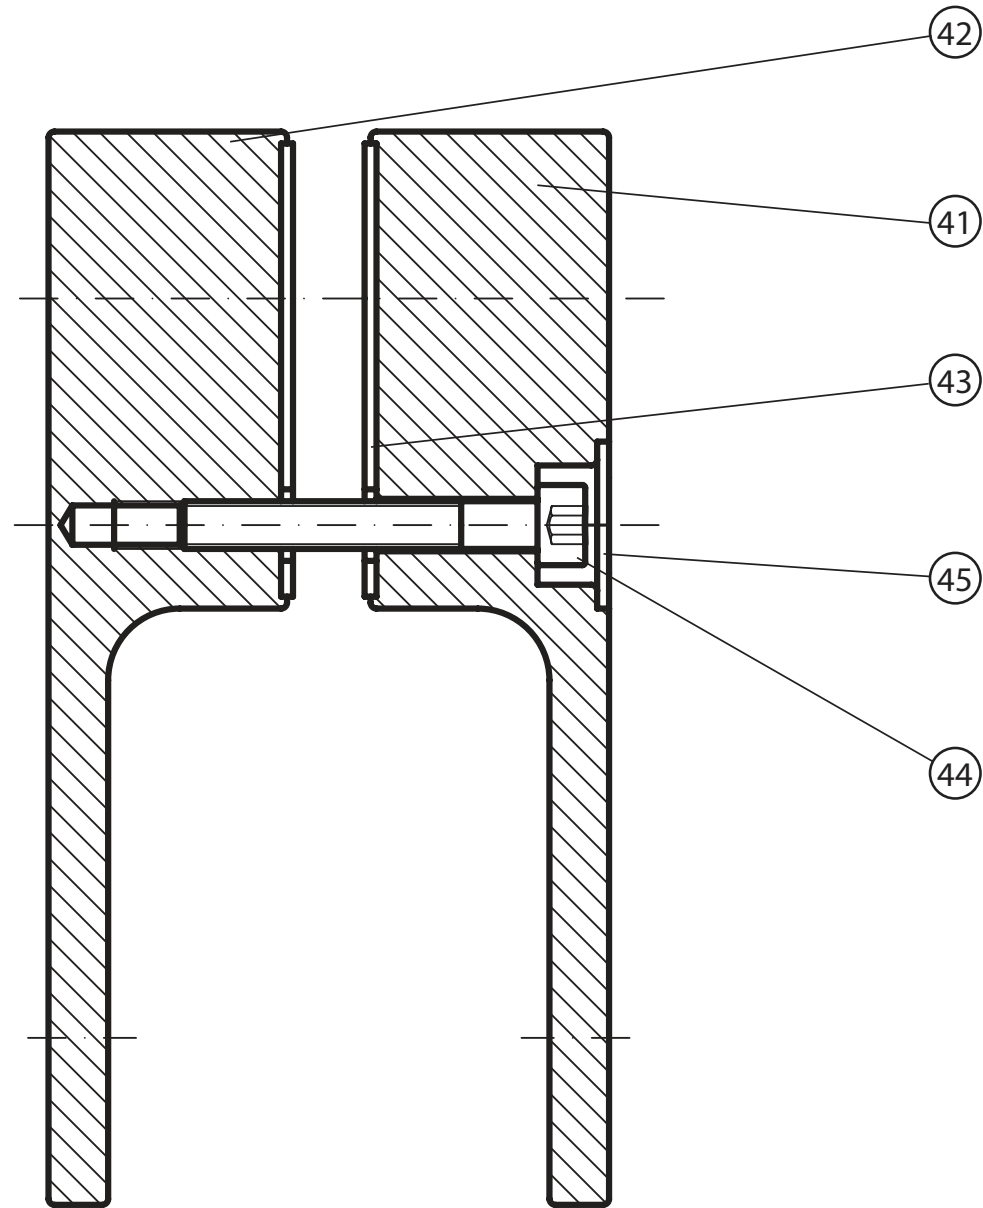

40

CRV1 80, 90, 100								
	Název:	Množství [ks]:	Rozměr [mm]:	Pro výrobek:	SIČ bílá:	SIČ elox:	SIČ bright:	Obrázek:
1	Ustavovací profil zesílený LR14698	1	1934	CRV1-80/90/100	XVE6980111934	XVE69801X1934	XVE69801U1934	
2	Svislý profil dveře Chrome LR12246	1	1918	CRV1-80/90/100	XVC2460111918	XVC24601X1918	XVC24601U1918	
3	Prahová lišta Chrome rovná Bright 692	1	692	CRV1-80	XVC40812U0692			
3	Prahová lišta Chrome rovná Bright 792	1	792	CRV1-90	XVC40813U0792			
3	Prahová lišta Chrome rovná Bright 892	1	892	CRV1-100	XVC40814U0892			
4	Svislý těsnící profil CHROME dl.1938 mm	2	1938	CRV1-80/90/100	X8CRPL0301938			
5	Vodorovná ostřížková lišta CHROME dl.669mm	1	669	CRV1-80	X8CRPL0310669			
5	Vodorovná ostřížková lišta CHROME dl.769mm	1	769	CRV1-90	X8CRPL0310769			
5	Vodorovná ostřížková lišta CHROME dl.869mm	1	869	CRV1-100	X8CRPL0310869			
6	Magnet ILPEA C0921 dl.1909 mm	1	1909	CRV1-80/90	X6C092101909			
7	Svislý magnetový profil 45 Chrome LR12245/1 1909	1	1909	CRV1-80/90/100	XVF4260111909	XVF42601X1909	XVF42601U1909	
8	Krycí plast ust. profilu CR-PL-001	1		CRV1-80/90/100	X8CRPL001000A			
9	Hlavní díl horní Chrome 2D CR-PL-016-010	1		CRV1-80/90/100	X8CRZA016010A			
10	Hlavní plast spodní 2D levý CR-PL-006-02L	1		CRV1-80/90/100	X8CRPL00602LA			
11	Hlavní plast spodní 2D pravý CR-PL-006-02P	1		CRV1-80/90/100	X8CRPL00602PA			
12	Krycí plast profilu CR-PL-007 / čep	2		CRV1-80/90/100	X8CRPL0070001			
13	Krycí plast profilu horní levý CR-PL-009-01L	1		CRV1-80/90/100	X8CRPL00901LA			
14	Krycí plast profilu horní pravý CR-PL-009-01P	1		CRV1-80/90/100	X8CRPL00901PA			
15	Zdvihací vložka stavitelná CR-PL-013	1		CRV1-80/90/100	X8CRPL0130001			
16	Koncovka prahové lišty D2 levá CR-PL-053-01L	1		CRV1-80/90/100	X8CRPL05301LA