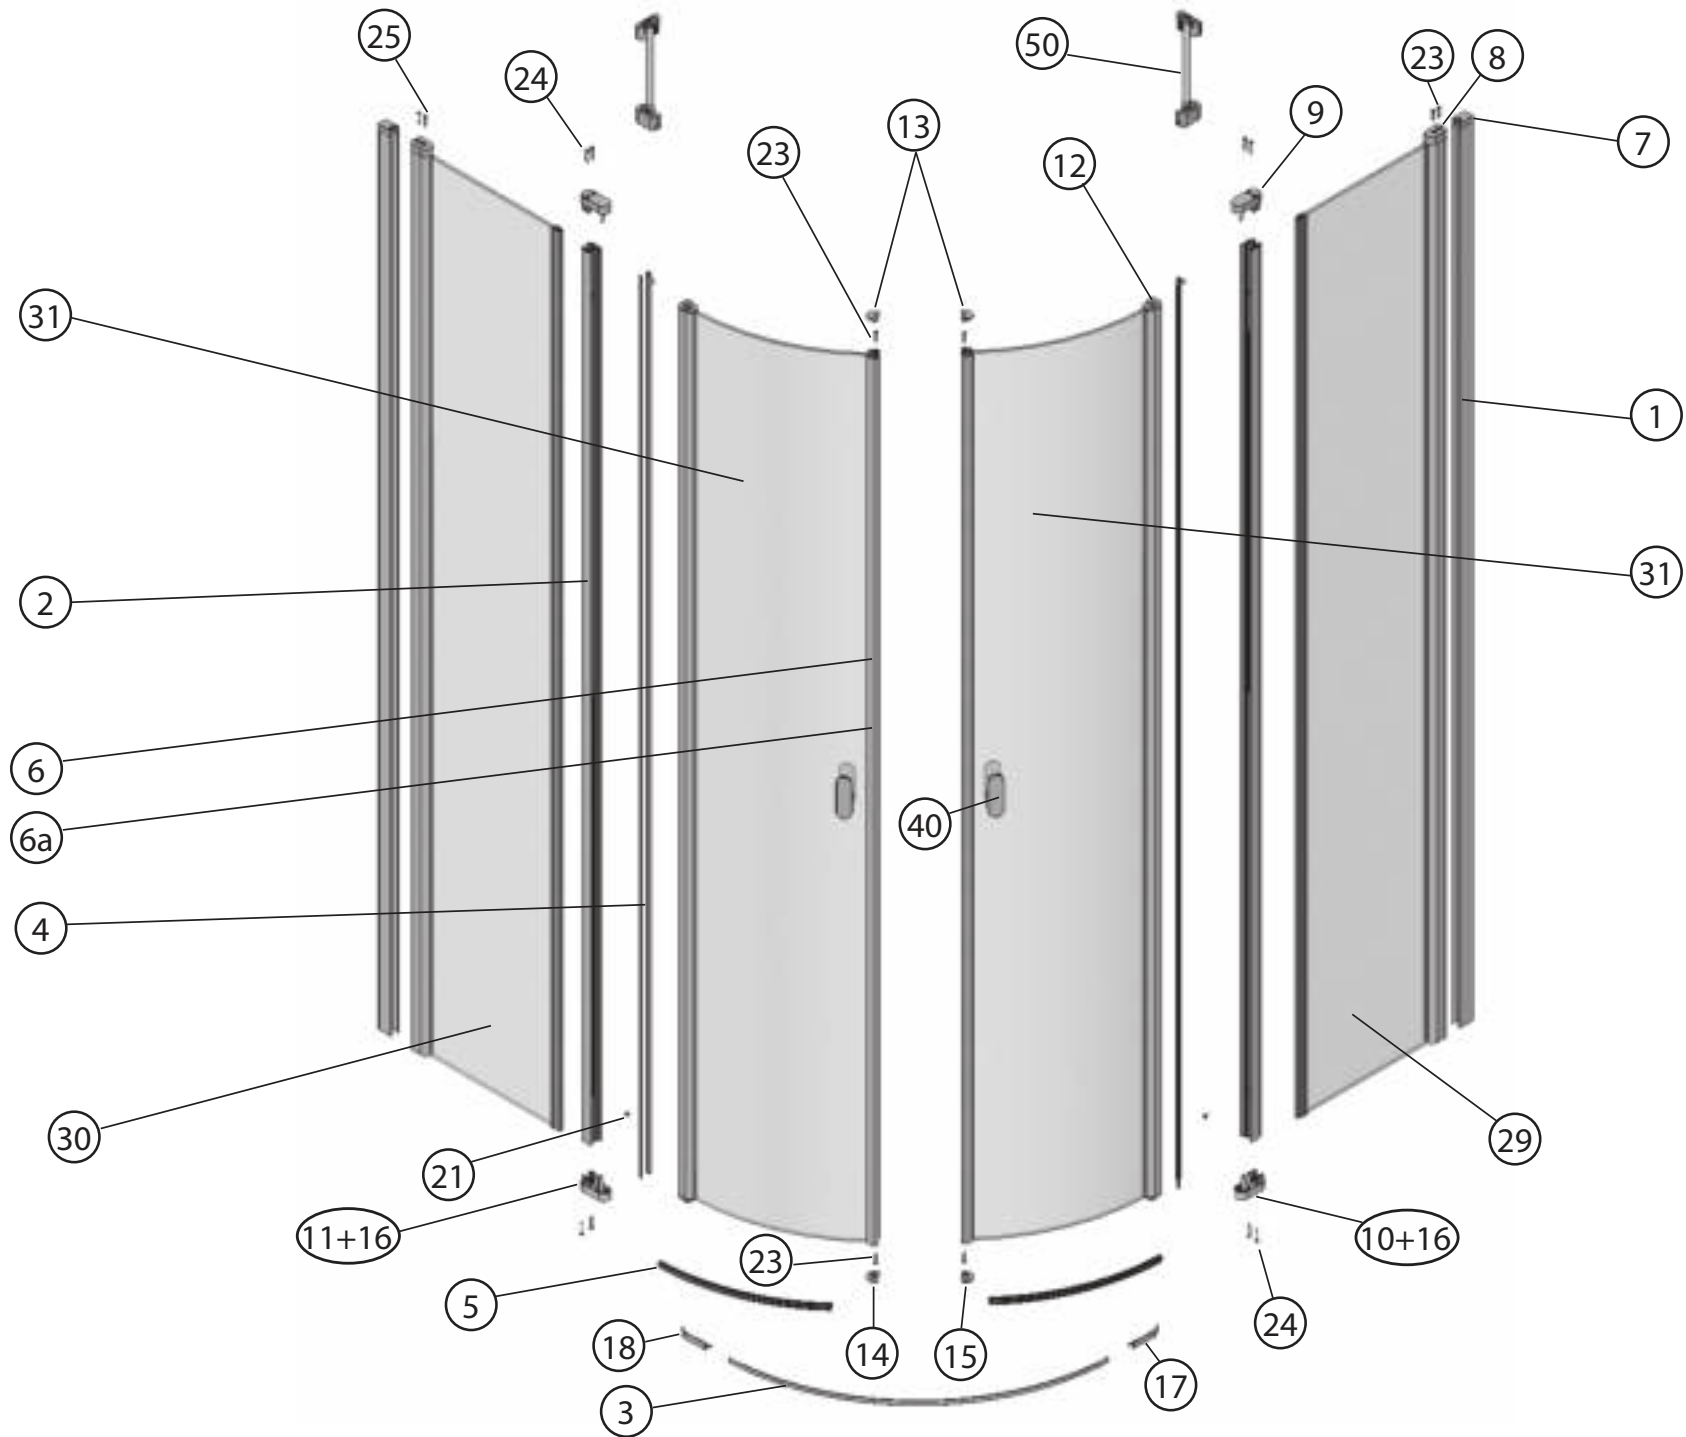

# CSKK4 - 80, 90

40

50

<b>CSKK4 - 80, 90</b>								
	<b>Název:</b>	<b>Množství [ks]:</b>	<b>Rozeř [mm]:</b>	<b>Pro výrobek:</b>	<b>SIČ bílá:</b>	<b>SIČ elox:</b>	<b>SIČ bright:</b>	<b>Obrázek:</b>
1	Ustavovací profil Chrome zesílený LR14698/01 1934	2	1934	CSKK4-80/90	XVE6980111934	XVE69801X1934	XVE69801U1934	
2	Svislý profil dveří/PS CHROME LR12244B	2	1918	CSKK4-80/90	XVC2470111918	XVC24701X1918	XVC24701U1918	
3	Prahová lišta	1	1245	CSKK4-80/90	XVC40801U0735			
4	Svislý těsnící profil CHROME dl.1938 mm	4	1938	CSKK4-80/90	X8CRPL0301938			
5	Vodorovná ostřiková lišta ohnutá CHROME dl.335 mm	2	335	CSKK4-80/90	X8CRPL0310335			
6	Magnet ILPEA C0921 dl.1909 mm	2	1909	CSKK4-80/90	X6C092101909			
6a	Svislý magnetový profil CSKK4 LR15437/01 white 1909	2	1909	CSKK4-80/90	XVF4370111909	XVF43701X1909	XVF4370111909	
7	Krycí plast ust. profilu CR-PL-001	2		CSKK4-80/90	X8CRPL001000A			
8	Krycí plast profilu CR-PL-002	2		CSKK4-80/90	X8CRPL002000A			
9	Hlavní plast horní 4D CR-PL-005-010	2		CSKK4-80/90	X8CRZA015010A			
10	Hlavní plast spodní 4D levý CR-PL-005-02L	1		CSKK4-80/90	X8CRPL00502LA			
11	Hlavní plast spodní 4D pravý CR-PL-005-02P	1		CSKK4-80/90	X8CRPL00502PA			
12	Krycí plast profilu CR-PL-007 / čep	4		CSKK4-80/90	X8CRPL0070001			
13	Krycí plast profilu horní CR-PL-008-010	2		CSKK4-80/90	X8CRPL008010A			
14	Krycí plast profilu spodní levý CR-PL-008-02L	1		CSKK4-80/90	X8CRPL00802LO			
15	Krycí plast profilu spodní pravý CR-PL-008-02P	1		CSKK4-80/90	X8CRPL00802PO			
16	Zdvihací vložka stavitelná CR-PL-013	2		CSKK4-80/90	X8CRPL0130001			
17	Koncovka prahové lišty D4 levá CR-PL-052-01L	1		CSKK4-80/90	X8CRPL05201LA			
18	Koncovka prahové lišty D4 pravá CR-PL-052-01P	1		CSKK4-80/90	X8CRPL05201PA			
19	Podložka krytky - Transparent	4		CSKK4-80/90	X8A600000000	X8A600000000	X8BLPL157000	
20	Krytka šroubu	4		CSKK4-80/90	X8A500000001	X8A500000000	X8BLPL15600A	