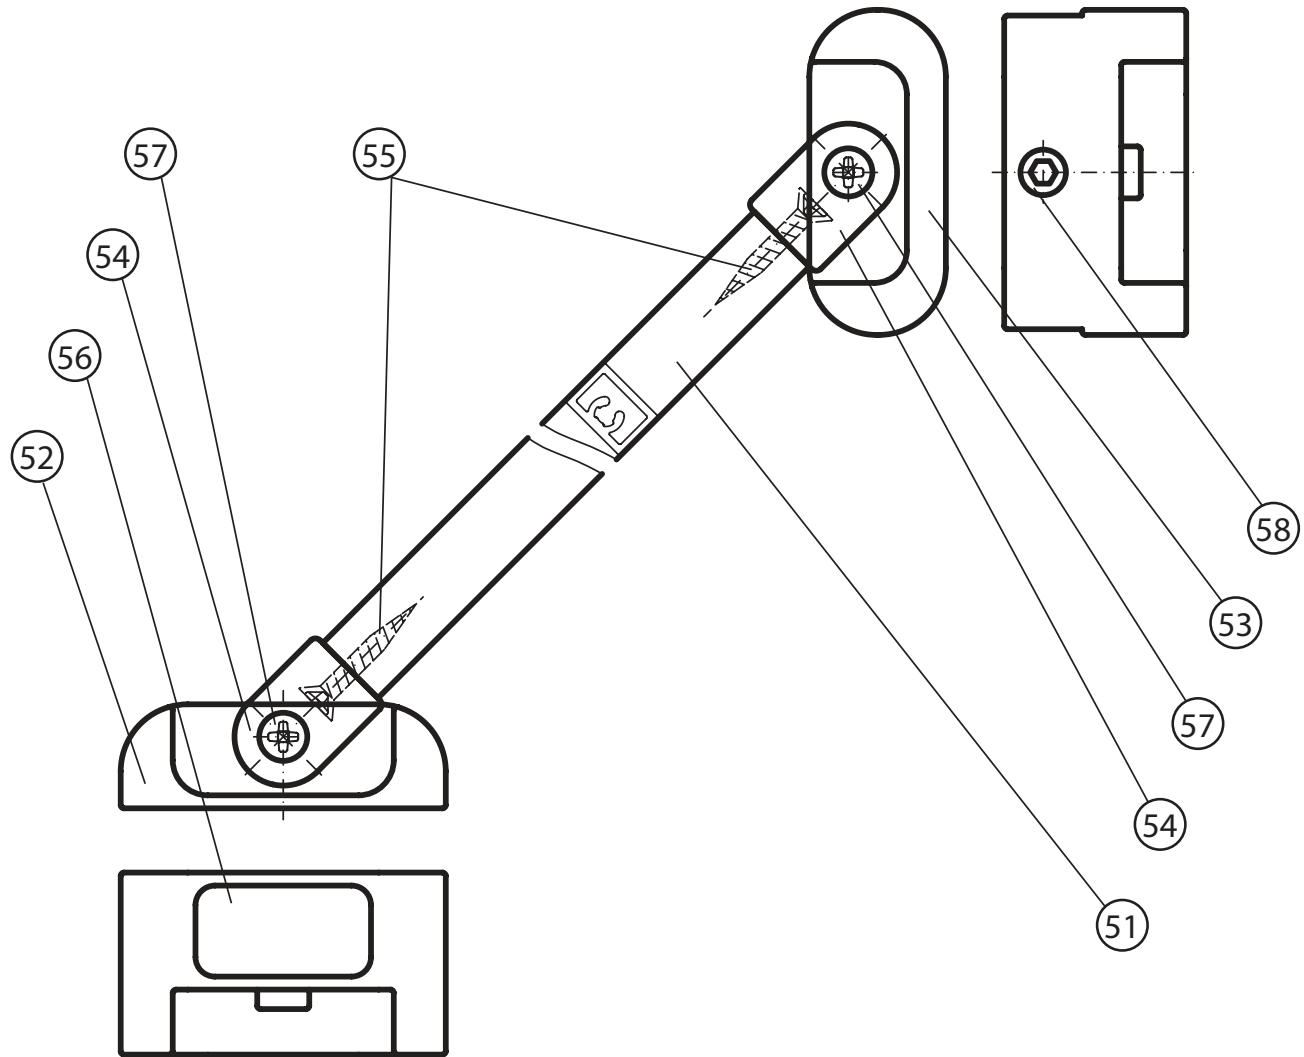

50

CSD2 - 100,110,120								
	Název:	Množství [ks]:	Rožměr [mm]:	Pro výrobek:	SIČ bílá:	SIČ elox:	SIČ bright:	Obrázek:
1	Ustavovací profil Chrome zesílený LR14698/01 1934	2	1934	CSD2-100/110/120	XVE6980111934	XVE69801X1934	XVE69801U1934	
2	Svislý profil dveří/PS CHROME LR12244B	1	1918	CSD2-100/110/120	XVC2470111918	XVC24701X1918	XVC24701U1918	
3	Prahová lišta Chrome rovná Bright 555	1	555	CSD2-100/110/120	XVC40806U0555			
4	Svislý těsnící profil CHROME dl.1938 mm	2	1938	CSD2-100/110/120	X8CRPL0301938			
5	Vodorovná ostřiková lišta CHROME dl.637mm	1	637	CSD2-100/110/120	X8CRPL0310637			
6	Magnet ILPEA C0921 dl.1909 mm	2	1909	CSD2-100/110/120	X6C092101909			
6a	Svislý magnetový profil přímý LR15427/01 white 1909	1	1909	CSD2-100/110/120	XVF4270111909	XVF42701X1909	XVF42701U1909	
7	Svislý magnetový profil CHROME LR12248	1	1934	CSD2-100/110/120	XVC2480111934	XVC24801X1934	XVC24801U1934	
8	Krycí plast ust. profilu CR-PL-001	2		CSD2-100/110/120	X8CRPL001000A			
9	Krycí plast profilu CR-PL-002	1		CSD2-100/110/120	X8CRPL002000A			
10	Krycí plast profilu CR-PL-003	1		CSD2-100/110/120	X8CRPL003000A			
11	Hlavní plast horní 4D CR-PL-005-010	1		CSD2-100/110/120	X8CRZA015010A			
12	Hlavní plast spodní 4D levý CR-PL-005-02L	1		CSD2-100/110/120	X8CRPL00502LA			
13	Hlavní plast spodní 4D pravý CR-PL-005-02P	1		CSD2-100/110/120	X8CRPL00502PA			
14	Krycí plast profilu CR-PL-007 / čep	2		CSD2-100/110/120	X8CRPL0070001			
15	Krycí plast profilu horní CR-PL-008-010	1		CSD2-100/110/120	X8CRPL008010A			
16	Krycí plast profilu spodní levý CR-PL-008-02L	1		CSD2-100/110/120	X8CRPL00802LO			
17	Krycí plast profilu spodní pravý CR-PL-008-02P	1		CSD2-100/110/120	X8CRPL00802PO			
18	Zdvíhací vložka stavitelná CR-PL-013	1		CSD2-100/110/120	X8CRPL0130001			
19	Koncovka prahové lišty D4 levá CR-PL-052-01L	1		CSD2-100/110/120	X8CRPL05201LA			
19	Koncovka prahové lišty D4 pravá CR-PL-052-01P	1		CSD2-100/110/120	X8CRPL05201PA