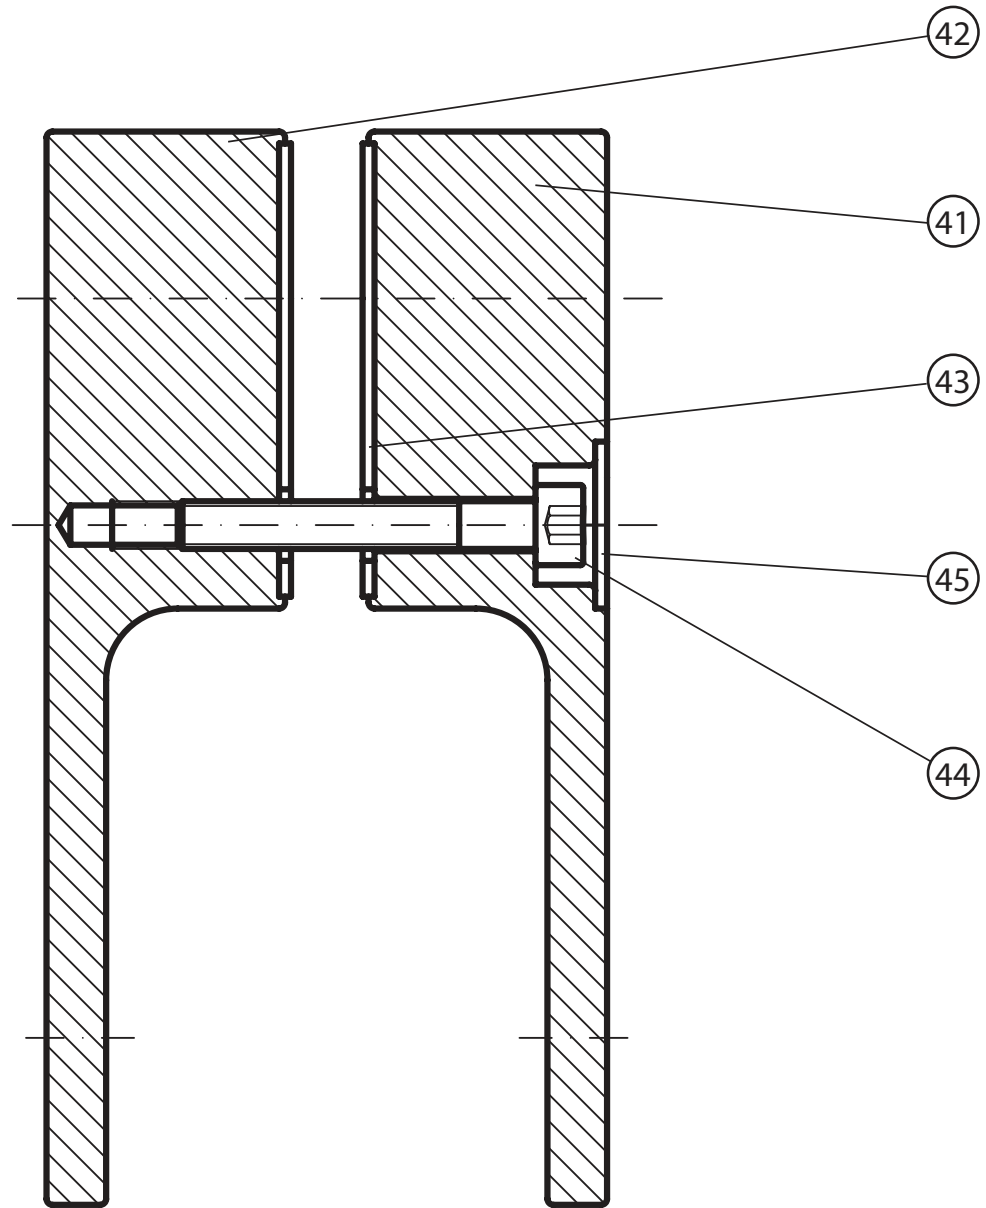

40

CRV1 80, 90, 100								
	Název:	Množství [ks]:	Rozměr [mm]:	Pro výrobek:	SIČ bílá:	SIČ elox:	SIČ bright:	Obrázek:
1	Ustavovací profil zesílený LR14698	1	1934	CRV1-80/90/100	XVE6980111934	XVE69801X1934	XVE69801U1934	
2	Svislý profil dveře Chrome LR12246	1	1918	CRV1-80/90/100	XVC2460111918	XVC24601X1918	XVC24601U1918	
3	Prahová lišta Chrome rovná Bright 692	1	692	CRV1-80	XVC40812U0692			
3	Prahová lišta Chrome rovná Bright 792	1	792	CRV1-90	XVC40813U0792			
3	Prahová lišta Chrome rovná Bright 892	1	892	CRV1-100	XVC40814U0892			
4	Svislý těsnící profil CHROME dl.1938 mm	2	1938	CRV1-80/90/100	X8CRPL0301938			
5	Vodorovná ostřížková lišta CHROME dl.669mm	1	669	CRV1-80	X8CRPL0310669			
5	Vodorovná ostřížková lišta CHROME dl.769mm	1	769	CRV1-90	X8CRPL0310769			
5	Vodorovná ostřížková lišta CHROME dl.869mm	1	869	CRV1-100	X8CRPL0310869			
6	Magnet ILPEA C0921 dl.1909 mm	1	1909	CRV1-80/90	X6C092101909			
7	Svislý magnetový profil 45 Chrome LR12245/1 1909	1	1909	CRV1-80/90/100	XVF4260111909	XVF42601X1909	XVF42601U1909	
8	Krycí plast ust. profilu CR-PL-001	1		CRV1-80/90/100	X8CRPL001000A			
9	Hlavní díl horní Chrome 2D CR-PL-016-010	1		CRV1-80/90/100	X8CRZA016010A			
10	Hlavní plast spodní 2D levý CR-PL-006-02L	1		CRV1-80/90/100	X8CRPL00602LA			
11	Hlavní plast spodní 2D pravý CR-PL-006-02P	1		CRV1-80/90/100	X8CRPL00602PA			
12	Krycí plast profilu CR-PL-007 / čep	2		CRV1-80/90/100	X8CRPL0070001			
13	Krycí plast profilu horní levý CR-PL-009-01L	1		CRV1-80/90/100	X8CRPL00901LA			
14	Krycí plast profilu horní pravý CR-PL-009-01P	1		CRV1-80/90/100	X8CRPL00901PA			
15	Zdvihací vložka stavitelná CR-PL-013	1		CRV1-80/90/100	X8CRPL0130001			
16	Koncovka prahové lišty D2 levá CR-PL-053-01L	1		CRV1-80/90/100	X8CRPL05301LA