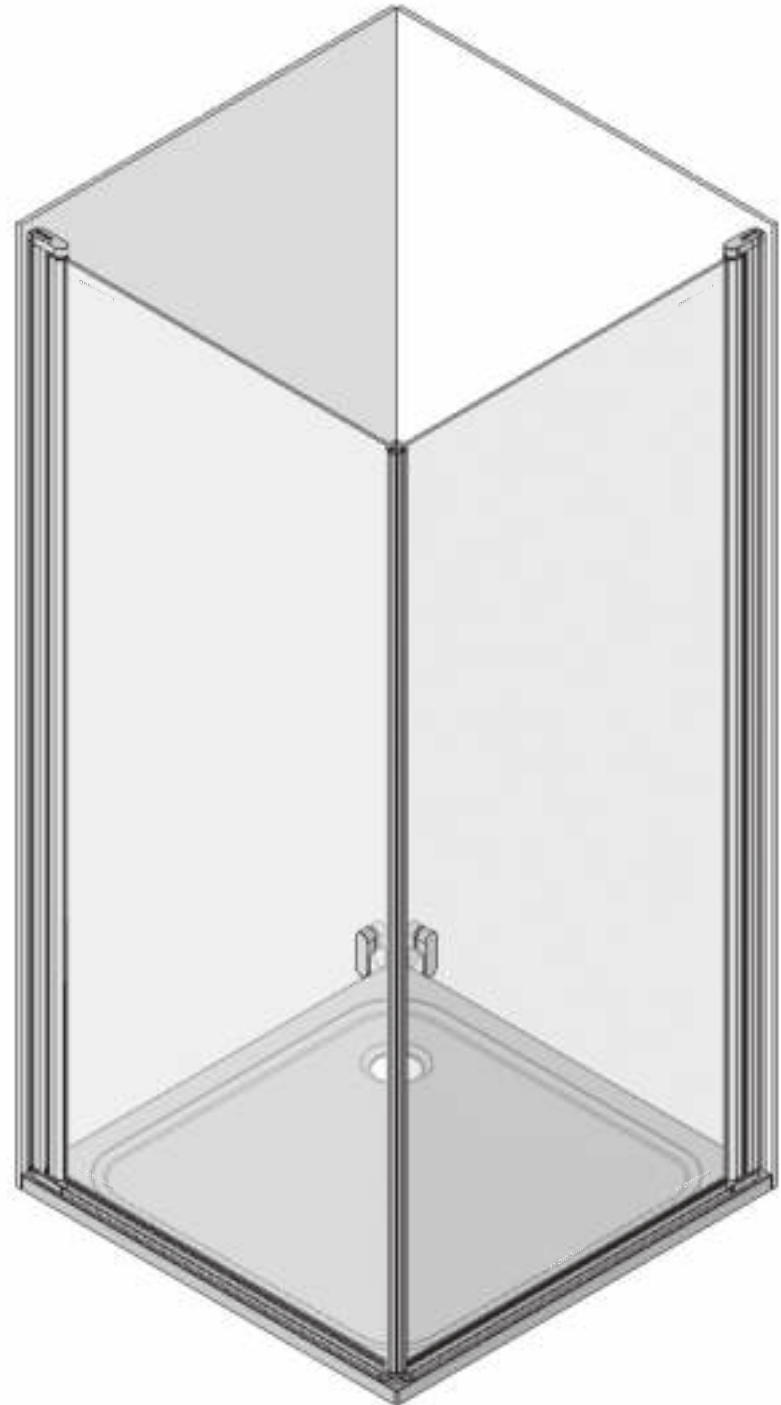

Název:	Množství [ks]:	Rozměr [mm]:	Pro výrobek:	SIČ bílá:	SIČ elox:	SIČ bright:	Obrázek:
30	Dveře CVSK1 ROSA 140/150 L	1		CVSK1-85L	XNDCRDV1787L	XNDCRDVX787L	XNDCRDVU787L	
30	Dveře CVSK1 ROSA 140/150 R	1		CVSK1-85R	XNDCRDV1787R	XNDCRDVX787R	XNDCRDVU787R	
30	Dveře CVSK1 ROSA 160/170 L	1		CVSK1-100L	XNDCRDV1937L	XNDCRDVX937L	XNDCRDVU937L	
30	Dveře CVSK1 ROSA 160/170 R	1		CVSK1-100R	XNDCRDV1937R	XNDCRDVX937R	XNDCRDVU937R	

CRV1 + CRV1 80, 90, 100