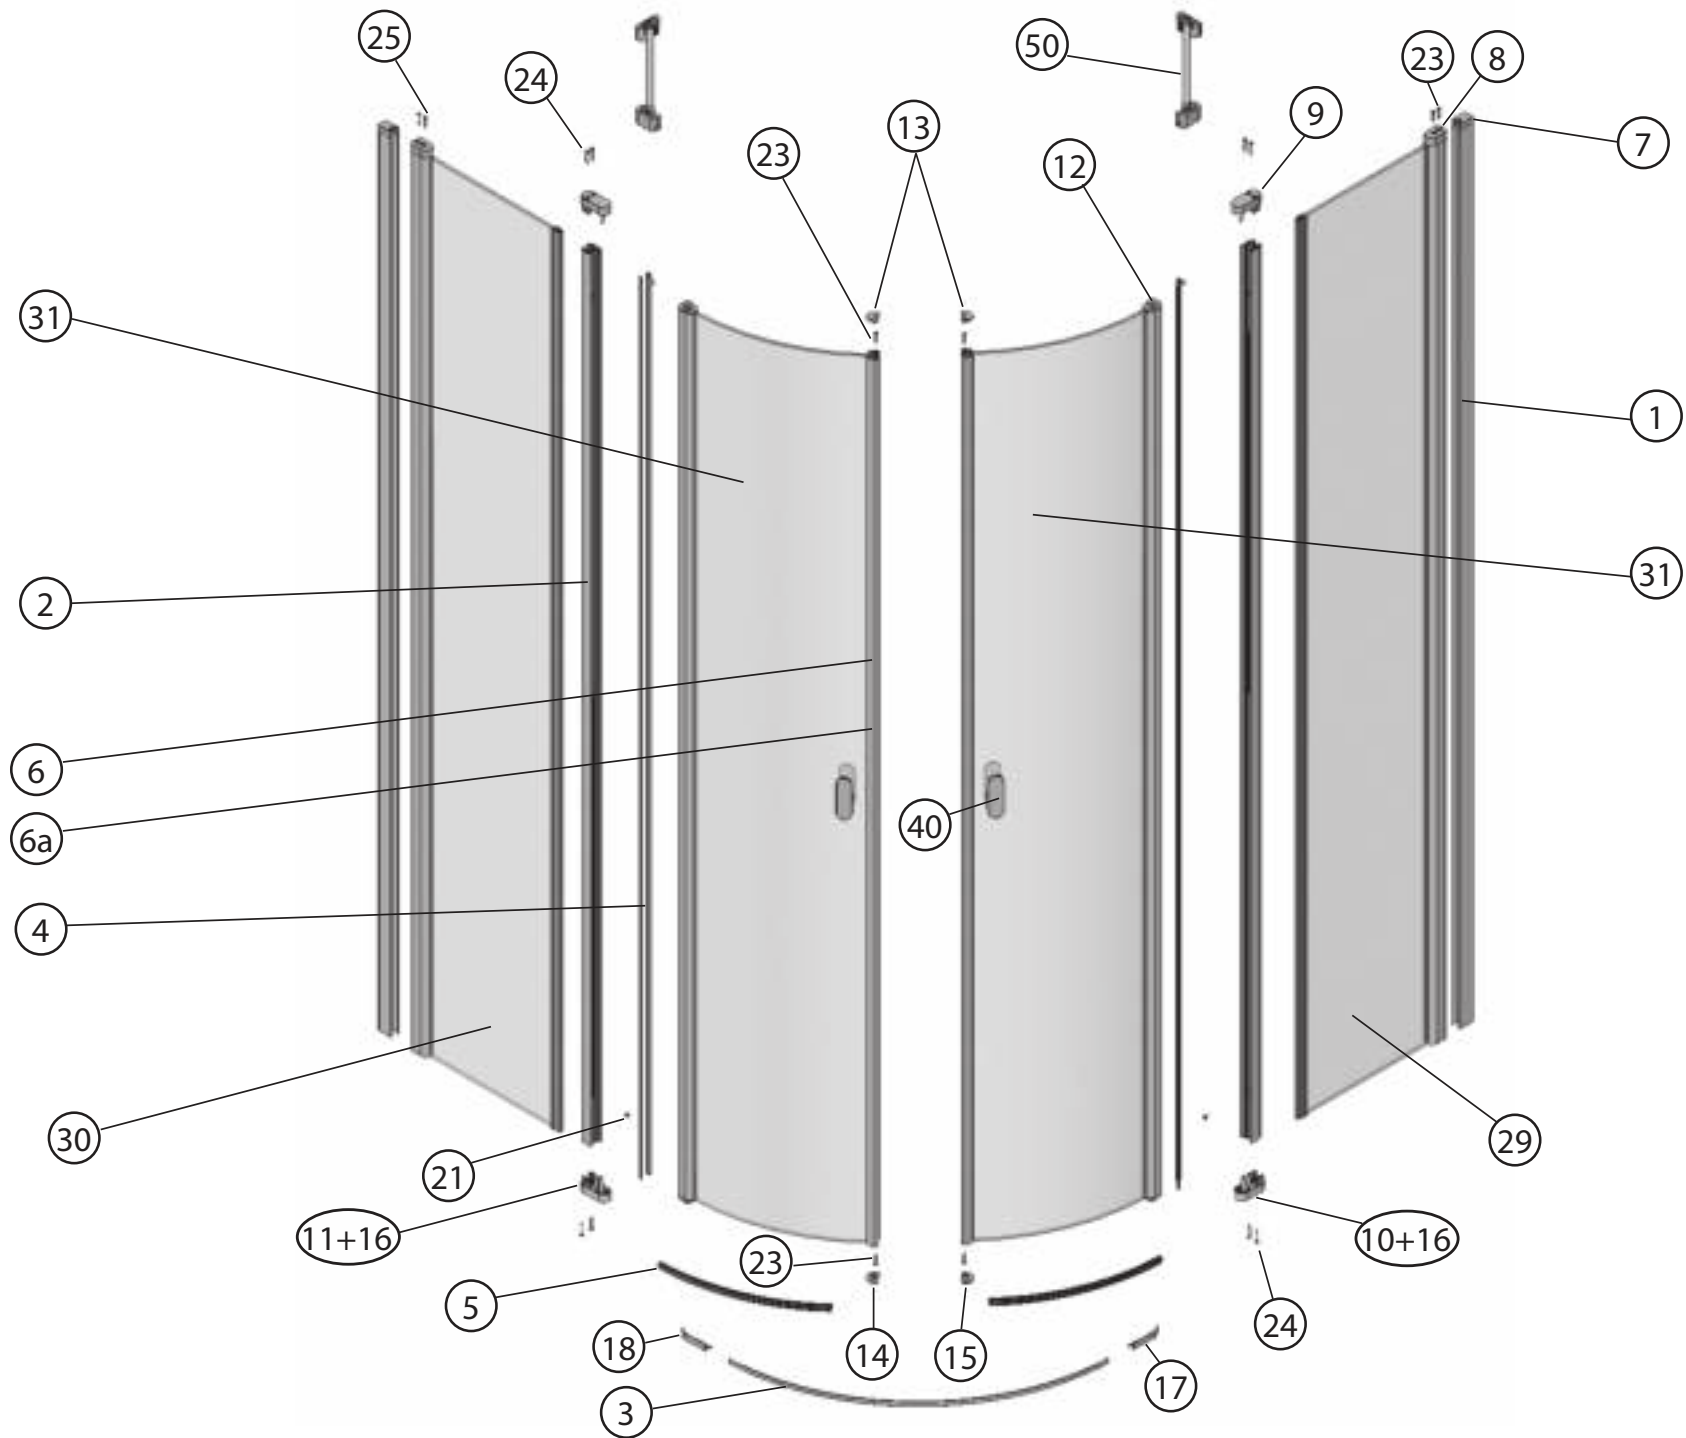

CHROME

Katalog dílů

Platnost od 07/2015

RAVAK[®]

CSKK4 - 80, 90

40

50

CSKK4 - 80, 90								
	Název:	Množství [ks]:	Rozeř [mm]:	Pro výrobek:	SIČ bílá:	SIČ elox:	SIČ bright:	Obrázek:
1	Ustavovací profil Chrome zesílený LR14698/01 1934	2	1934	CSKK4-80/90	XVE6980111934	XVE69801X1934	XVE69801U1934	
2	Svislý profil dveří/PS CHROME LR12244B	2	1918	CSKK4-80/90	XVC2470111918	XVC24701X1918	XVC24701U1918	
3	Prahová lišta	1	1245	CSKK4-80/90	XVC40801U0735			
4	Svislý těsnící profil CHROME dl.1938 mm	4	1938	CSKK4-80/90	X8CRPL0301938			
5	Vodorovná ostřiková lišta ohnutá CHROME dl.335 mm	2	335	CSKK4-80/90	X8CRPL0310335			
6	Magnet ILPEA C0921 dl.1909 mm	2	1909	CSKK4-80/90	X6C092101909			
6a	Svislý magnetový profil CSKK4 LR15437/01 white 1909	2	1909	CSKK4-80/90	XVF4370111909	XVF43701X1909	XVF4370111909	
7	Krycí plast ust. profilu CR-PL-001	2		CSKK4-80/90	X8CRPL001000A			
8	Krycí plast profilu CR-PL-002	2		CSKK4-80/90	X8CRPL002000A			
9	Hlavní plast horní 4D CR-PL-005-010	2		CSKK4-80/90	X8CRZA015010A			
10	Hlavní plast spodní 4D levý CR-PL-005-02L	1		CSKK4-80/90	X8CRPL00502LA			
11	Hlavní plast spodní 4D pravý CR-PL-005-02P	1		CSKK4-80/90	X8CRPL00502PA			
12	Krycí plast profilu CR-PL-007 / čep	4		CSKK4-80/90	X8CRPL0070001			
13	Krycí plast profilu horní CR-PL-008-010	2		CSKK4-80/90	X8CRPL008010A			
14	Krycí plast profilu spodní levý CR-PL-008-02L	1		CSKK4-80/90	X8CRPL00802LO			
15	Krycí plast profilu spodní pravý CR-PL-008-02P	1		CSKK4-80/90	X8CRPL00802PO			
16	Zdvihací vložka stavitelná CR-PL-013	2		CSKK4-80/90	X8CRPL0130001			
17	Koncovka prahové lišty D4 levá CR-PL-052-01L	1		CSKK4-80/90	X8CRPL05201LA			
18	Koncovka prahové lišty D4 pravá CR-PL-052-01P	1		CSKK4-80/90	X8CRPL05201PA			
19	Podložka krytky - Transparent	4		CSKK4-80/90	X8A600000000	X8A600000000	X8BLPL157000	
20	Krytka šroubu	4		CSKK4-80/90	X8A500000001	X8A500000000	X8BLPL15600A	