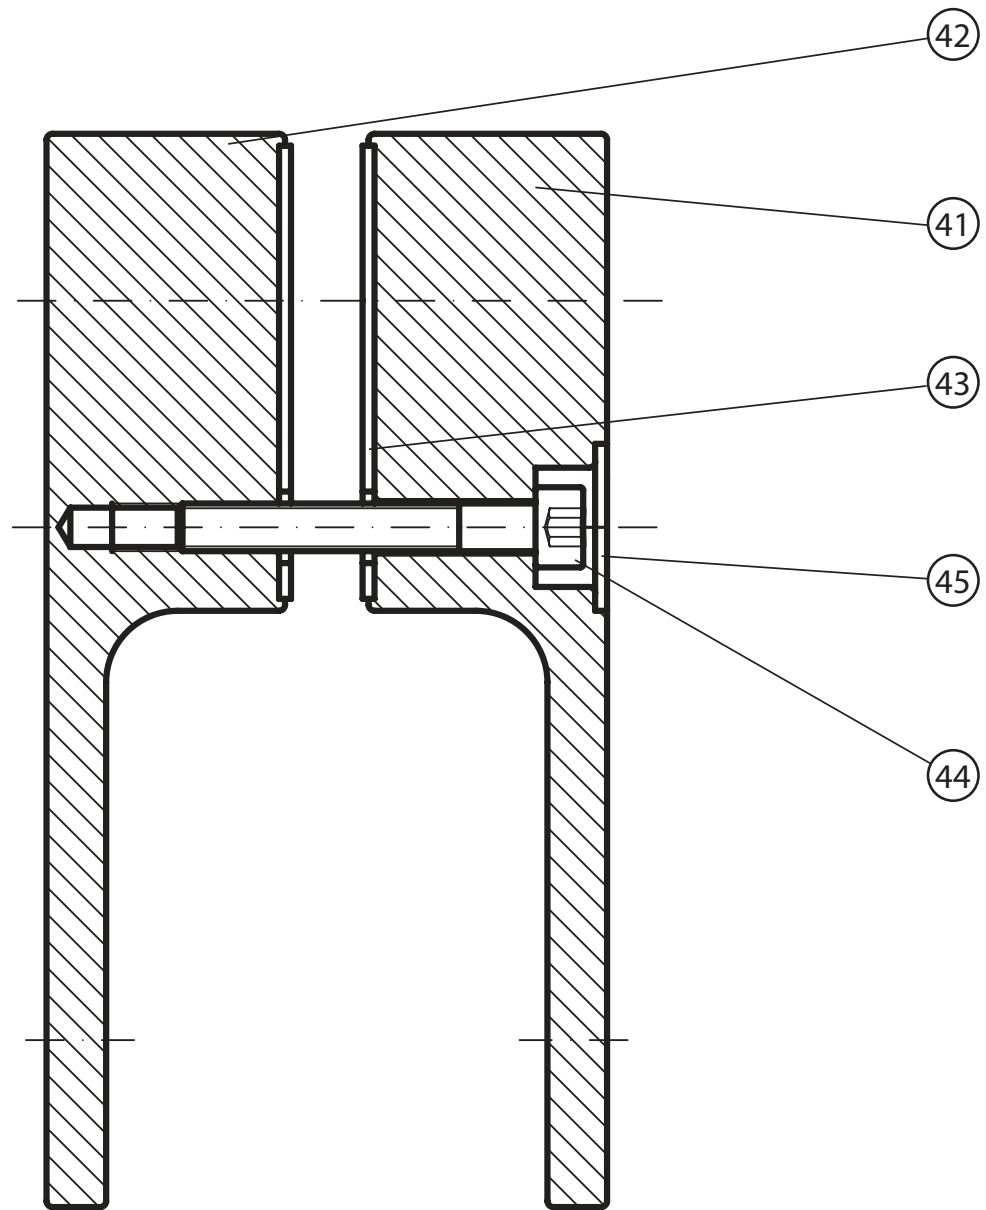

CHROME

Katalog dílů

Platnost od 07/2015

RAVAK[®]

CSKK4 - 80, 90

40

50

CSKK4 - 80, 90								
	Název:	Množství [ks]:	Rozeř [mm]:	Pro výrobek:	SIČ bílá:	SIČ elox:	SIČ bright:	Obrázek:
1	Ustavovací profil Chrome zesílený LR14698/01 1934	2	1934	CSKK4-80/90	XVE6980111934	XVE69801X1934	XVE69801U1934	
2	Svislý profil dveří/PS CHROME LR12244B	2	1918	CSKK4-80/90	XVC2470111918	XVC24701X1918	XVC24701U1918	
3	Prahová lišta	1	1245	CSKK4-80/90	XVC40801U0735			
4	Svislý těsnící profil CHROME dl.1938 mm	4	1938	CSKK4-80/90	X8CRPL0301938			
5	Vodorovná ostřiková lišta ohnutá CHROME dl.335 mm	2	335	CSKK4-80/90	X8CRPL0310335			
6	Magnet ILPEA C0921 dl.1909 mm	2	1909	CSKK4-80/90	X6C092101909			
6a	Svislý magnetový profil CSKK4 LR15437/01 white 1909	2	1909	CSKK4-80/90	XVF4370111909	XVF43701X1909	XVF4370111909	
7	Krycí plast ust. profilu CR-PL-001	2		CSKK4-80/90	X8CRPL001000A			
8	Krycí plast profilu CR-PL-002	2		CSKK4-80/90	X8CRPL002000A			
9	Hlavní plast horní 4D CR-PL-005-010	2		CSKK4-80/90	X8CRZA015010A			
10	Hlavní plast spodní 4D levý CR-PL-005-02L	1		CSKK4-80/90	X8CRPL00502LA			
11	Hlavní plast spodní 4D pravý CR-PL-005-02P	1		CSKK4-80/90	X8CRPL00502PA			
12	Krycí plast profilu CR-PL-007 / čep	4		CSKK4-80/90	X8CRPL0070001			
13	Krycí plast profilu horní CR-PL-008-010	2		CSKK4-80/90	X8CRPL008010A			
14	Krycí plast profilu spodní levý CR-PL-008-02L	1		CSKK4-80/90	X8CRPL00802LO			
15	Krycí plast profilu spodní pravý CR-PL-008-02P	1		CSKK4-80/90	X8CRPL00802PO			
16	Zdvihací vložka stavitelná CR-PL-013	2		CSKK4-80/90	X8CRPL0130001			
17	Koncovka prahové lišty D4 levá CR-PL-052-01L	1		CSKK4-80/90	X8CRPL05201LA			
18	Koncovka prahové lišty D4 pravá CR-PL-052-01P	1		CSKK4-80/90	X8CRPL05201PA			
19	Podložka krytky - Transparent	4		CSKK4-80/90	X8A600000000	X8A600000000	X8BLPL157000	
20	Krytka šroubu	4		CSKK4-80/90	X8A500000001	X8A500000000	X8BLPL15600A	