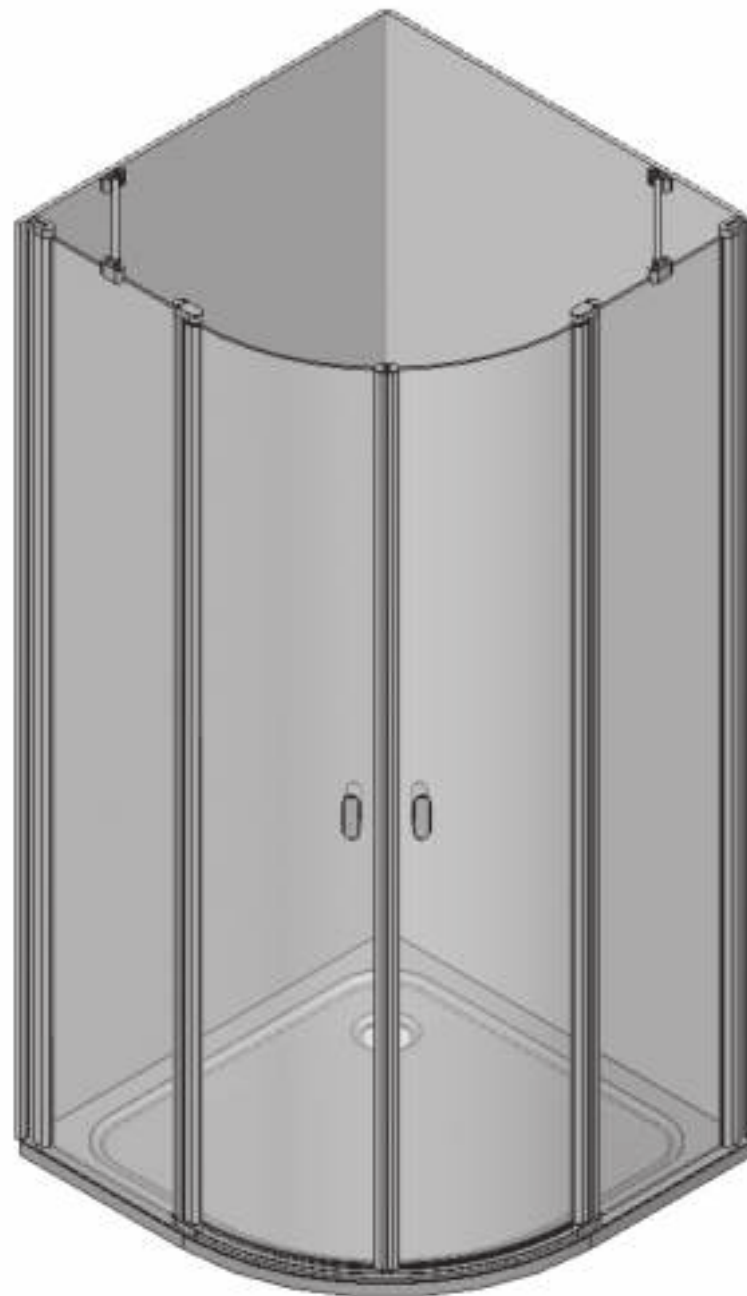

CHROME

Katalog dílů

Platnost od 07/2015

RAVAK[®]

CSKK4 - 80, 90

40

50

CSKK4 - 80, 90								
	Název:	Množství [ks]:	Rozeř [mm]:	Pro výrobek:	SIČ bílá:	SIČ elox:	SIČ bright:	Obrázek:
1	Ustavovací profil Chrome zesílený LR14698/01 1934	2	1934	CSKK4-80/90	XVE6980111934	XVE69801X1934	XVE69801U1934	
2	Svislý profil dveří/PS CHROME LR12244B	2	1918	CSKK4-80/90	XVC2470111918	XVC24701X1918	XVC24701U1918	
3	Prahová lišta	1	1245	CSKK4-80/90	XVC40801U0735			
4	Svislý těsnící profil CHROME dl.1938 mm	4	1938	CSKK4-80/90	X8CRPL0301938			
5	Vodorovná ostřiková lišta ohnutá CHROME dl.335 mm	2	335	CSKK4-80/90	X8CRPL0310335			
6	Magnet ILPEA C0921 dl.1909 mm	2	1909	CSKK4-80/90	X6C092101909			
6a	Svislý magnetový profil CSKK4 LR15437/01 white 1909	2	1909	CSKK4-80/90	XVF4370111909	XVF43701X1909	XVF4370111909	
7	Krycí plast ust. profilu CR-PL-001	2		CSKK4-80/90	X8CRPL001000A			
8	Krycí plast profilu CR-PL-002	2		CSKK4-80/90	X8CRPL002000A			
9	Hlavní plast horní 4D CR-PL-005-010	2		CSKK4-80/90	X8CRZA015010A			
10	Hlavní plast spodní 4D levý CR-PL-005-02L	1		CSKK4-80/90	X8CRPL00502LA			
11	Hlavní plast spodní 4D pravý CR-PL-005-02P	1		CSKK4-80/90	X8CRPL00502PA			
12	Krycí plast profilu CR-PL-007 / čep	4		CSKK4-80/90	X8CRPL0070001			
13	Krycí plast profilu horní CR-PL-008-010	2		CSKK4-80/90	X8CRPL008010A			
14	Krycí plast profilu spodní levý CR-PL-008-02L	1		CSKK4-80/90	X8CRPL00802LO			
15	Krycí plast profilu spodní pravý CR-PL-008-02P	1		CSKK4-80/90	X8CRPL00802PO			
16	Zdvihací vložka stavitelná CR-PL-013	2		CSKK4-80/90	X8CRPL0130001			
17	Koncovka prahové lišty D4 levá CR-PL-052-01L	1		CSKK4-80/90	X8CRPL05201LA			
18	Koncovka prahové lišty D4 pravá CR-PL-052-01P	1		CSKK4-80/90	X8CRPL05201PA			
19	Podložka krytky - Transparent	4		CSKK4-80/90	X8A600000000	X8A600000000	X8BLPL157000	
20	Krytka šroubu	4		CSKK4-80/90	X8A500000001	X8A500000000	X8BLPL15600A	