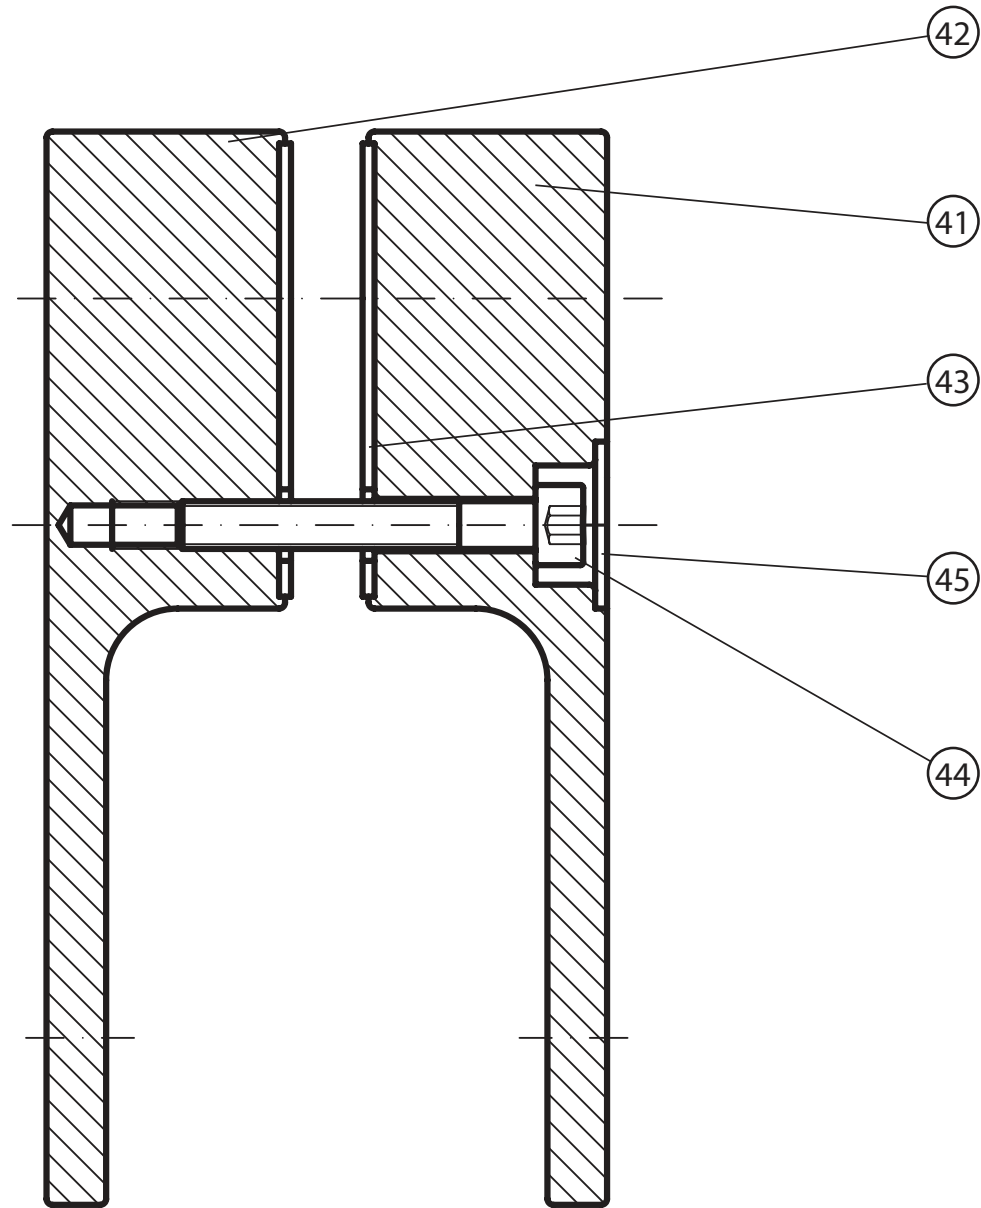

CRV1 + CRV1 80, 90, 100

- 24 3x ø8
- 25 3x 4x40
- 22 3x 3,5x13
- 23 1x 3,5x32

- 20 2x
- 19 2x
- 21 2x ø 3,5x13 mm

40

CRV1 80, 90, 100								
	Název:	Množství [ks]:	Rozměr [mm]:	Pro výrobek:	SIČ bílá:	SIČ elox:	SIČ bright:	Obrázek:
1	Ustavovací profil zesílený LR14698	1	1934	CRV1-80/90/100	XVE6980111934	XVE69801X1934	XVE69801U1934	
2	Svislý profil dveře Chrome LR12246	1	1918	CRV1-80/90/100	XVC2460111918	XVC24601X1918	XVC24601U1918	
3	Prahová lišta Chrome rovná Bright 692	1	692	CRV1-80	XVC40812U0692			
3	Prahová lišta Chrome rovná Bright 792	1	792	CRV1-90	XVC40813U0792			
3	Prahová lišta Chrome rovná Bright 892	1	892	CRV1-100	XVC40814U0892			
4	Svislý těsnící profil CHROME dl.1938 mm	2	1938	CRV1-80/90/100	X8CRPL0301938			
5	Vodorovná ostřížková lišta CHROME dl.669mm	1	669	CRV1-80	X8CRPL0310669			
5	Vodorovná ostřížková lišta CHROME dl.769mm	1	769	CRV1-90	X8CRPL0310769			
5	Vodorovná ostřížková lišta CHROME dl.869mm	1	869	CRV1-100	X8CRPL0310869			
6	Magnet ILPEA C0921 dl.1909 mm	1	1909	CRV1-80/90	X6C092101909			
7	Svislý magnetový profil 45 Chrome LR12245/1 1909	1	1909	CRV1-80/90/100	XVF4260111909	XVF42601X1909	XVF42601U1909	
8	Krycí plast ust. profilu CR-PL-001	1		CRV1-80/90/100	X8CRPL001000A			
9	Hlavní díl horní Chrome 2D CR-PL-016-010	1		CRV1-80/90/100	X8CRZA016010A			
10	Hlavní plast spodní 2D levý CR-PL-006-02L	1		CRV1-80/90/100	X8CRPL00602LA			
11	Hlavní plast spodní 2D pravý CR-PL-006-02P	1		CRV1-80/90/100	X8CRPL00602PA			
12	Krycí plast profilu CR-PL-007 / čep	2		CRV1-80/90/100	X8CRPL0070001			
13	Krycí plast profilu horní levý CR-PL-009-01L	1		CRV1-80/90/100	X8CRPL00901LA			
14	Krycí plast profilu horní pravý CR-PL-009-01P	1		CRV1-80/90/100	X8CRPL00901PA			
15	Zdvihací vložka stavitelná CR-PL-013	1		CRV1-80/90/100	X8CRPL0130001			
16	Koncovka prahové lišty D2 levá CR-PL-053-01L	1		CRV1-80/90/100	X8CRPL05301LA			