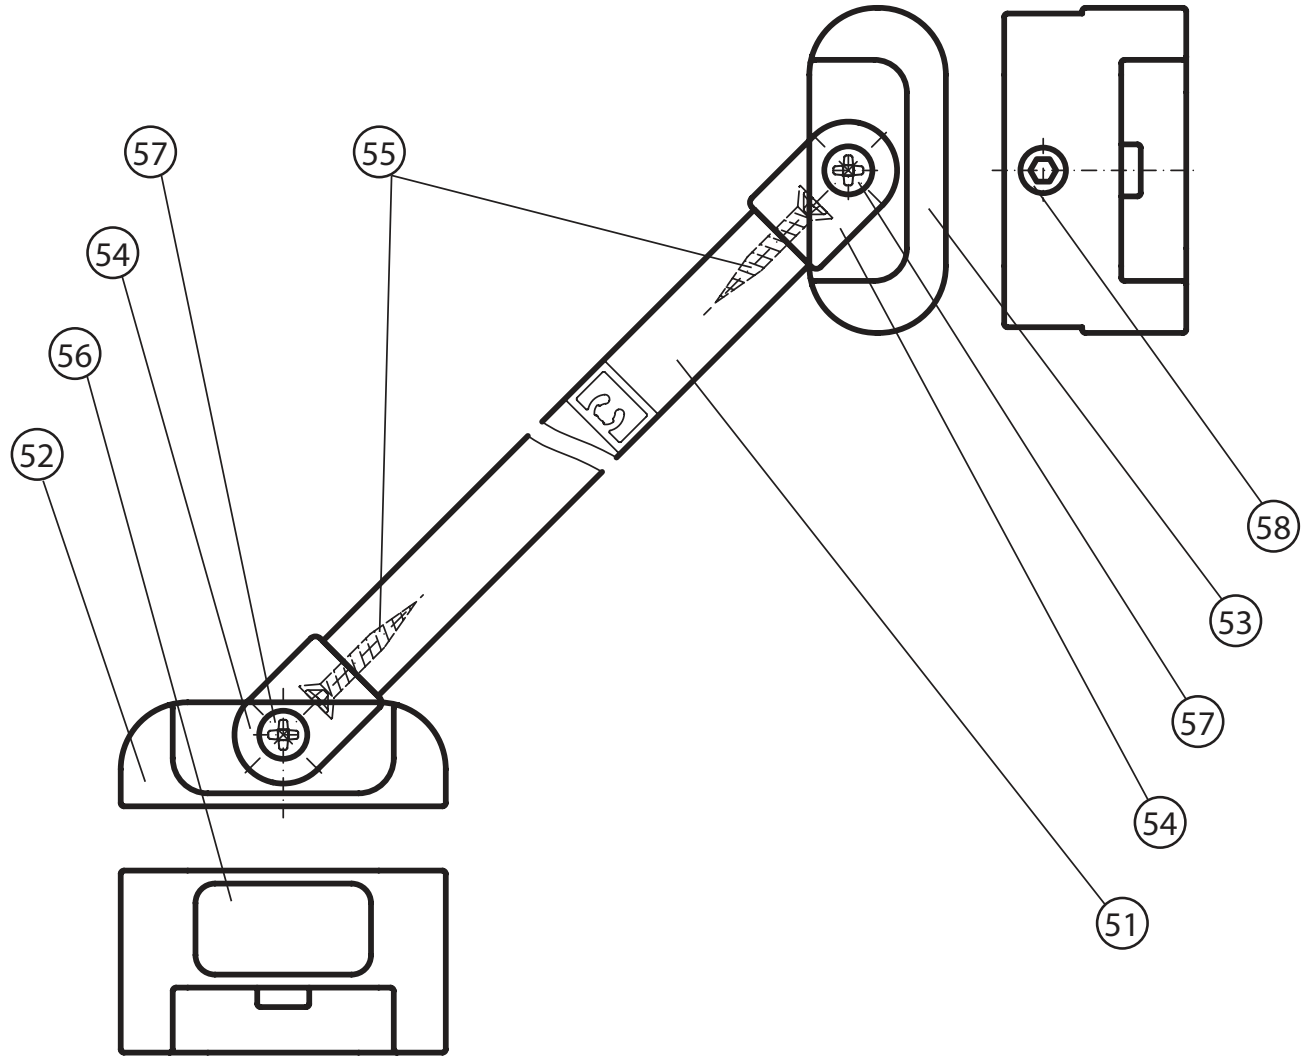

CHROME

Katalog dílů

Platnost od 07/2015

RAVAK[®]

CSKK4 - 80, 90

40

50

CSKK4 - 80, 90								
	Název:	Množství [ks]:	Rozeř [mm]:	Pro výrobek:	SIČ bílá:	SIČ elox:	SIČ bright:	Obrázek:
1	Ustavovací profil Chrome zesílený LR14698/01 1934	2	1934	CSKK4-80/90	XVE6980111934	XVE69801X1934	XVE69801U1934	
2	Svislý profil dveří/PS CHROME LR12244B	2	1918	CSKK4-80/90	XVC2470111918	XVC24701X1918	XVC24701U1918	
3	Prahová lišta	1	1245	CSKK4-80/90	XVC40801U0735			
4	Svislý těsnící profil CHROME dl.1938 mm	4	1938	CSKK4-80/90	X8CRPL0301938			
5	Vodorovná ostřiková lišta ohnutá CHROME dl.335 mm	2	335	CSKK4-80/90	X8CRPL0310335			
6	Magnet ILPEA C0921 dl.1909 mm	2	1909	CSKK4-80/90	X6C092101909			
6a	Svislý magnetový profil CSKK4 LR15437/01 white 1909	2	1909	CSKK4-80/90	XVF4370111909	XVF43701X1909	XVF4370111909	
7	Krycí plast ust. profilu CR-PL-001	2		CSKK4-80/90	X8CRPL001000A			
8	Krycí plast profilu CR-PL-002	2		CSKK4-80/90	X8CRPL002000A			
9	Hlavní plast horní 4D CR-PL-005-010	2		CSKK4-80/90	X8CRZA015010A			
10	Hlavní plast spodní 4D levý CR-PL-005-02L	1		CSKK4-80/90	X8CRPL00502LA			
11	Hlavní plast spodní 4D pravý CR-PL-005-02P	1		CSKK4-80/90	X8CRPL00502PA			
12	Krycí plast profilu CR-PL-007 / čep	4		CSKK4-80/90	X8CRPL0070001			
13	Krycí plast profilu horní CR-PL-008-010	2		CSKK4-80/90	X8CRPL008010A			
14	Krycí plast profilu spodní levý CR-PL-008-02L	1		CSKK4-80/90	X8CRPL00802LO			
15	Krycí plast profilu spodní pravý CR-PL-008-02P	1		CSKK4-80/90	X8CRPL00802PO			
16	Zdvihací vložka stavitelná CR-PL-013	2		CSKK4-80/90	X8CRPL0130001			
17	Koncovka prahové lišty D4 levá CR-PL-052-01L	1		CSKK4-80/90	X8CRPL05201LA			
18	Koncovka prahové lišty D4 pravá CR-PL-052-01P	1		CSKK4-80/90	X8CRPL05201PA			
19	Podložka krytky - Transparent	4		CSKK4-80/90	X8A600000000	X8A600000000	X8BLPL157000	
20	Krytka šroubu	4		CSKK4-80/90	X8A500000001	X8A500000000	X8BLPL15600A	