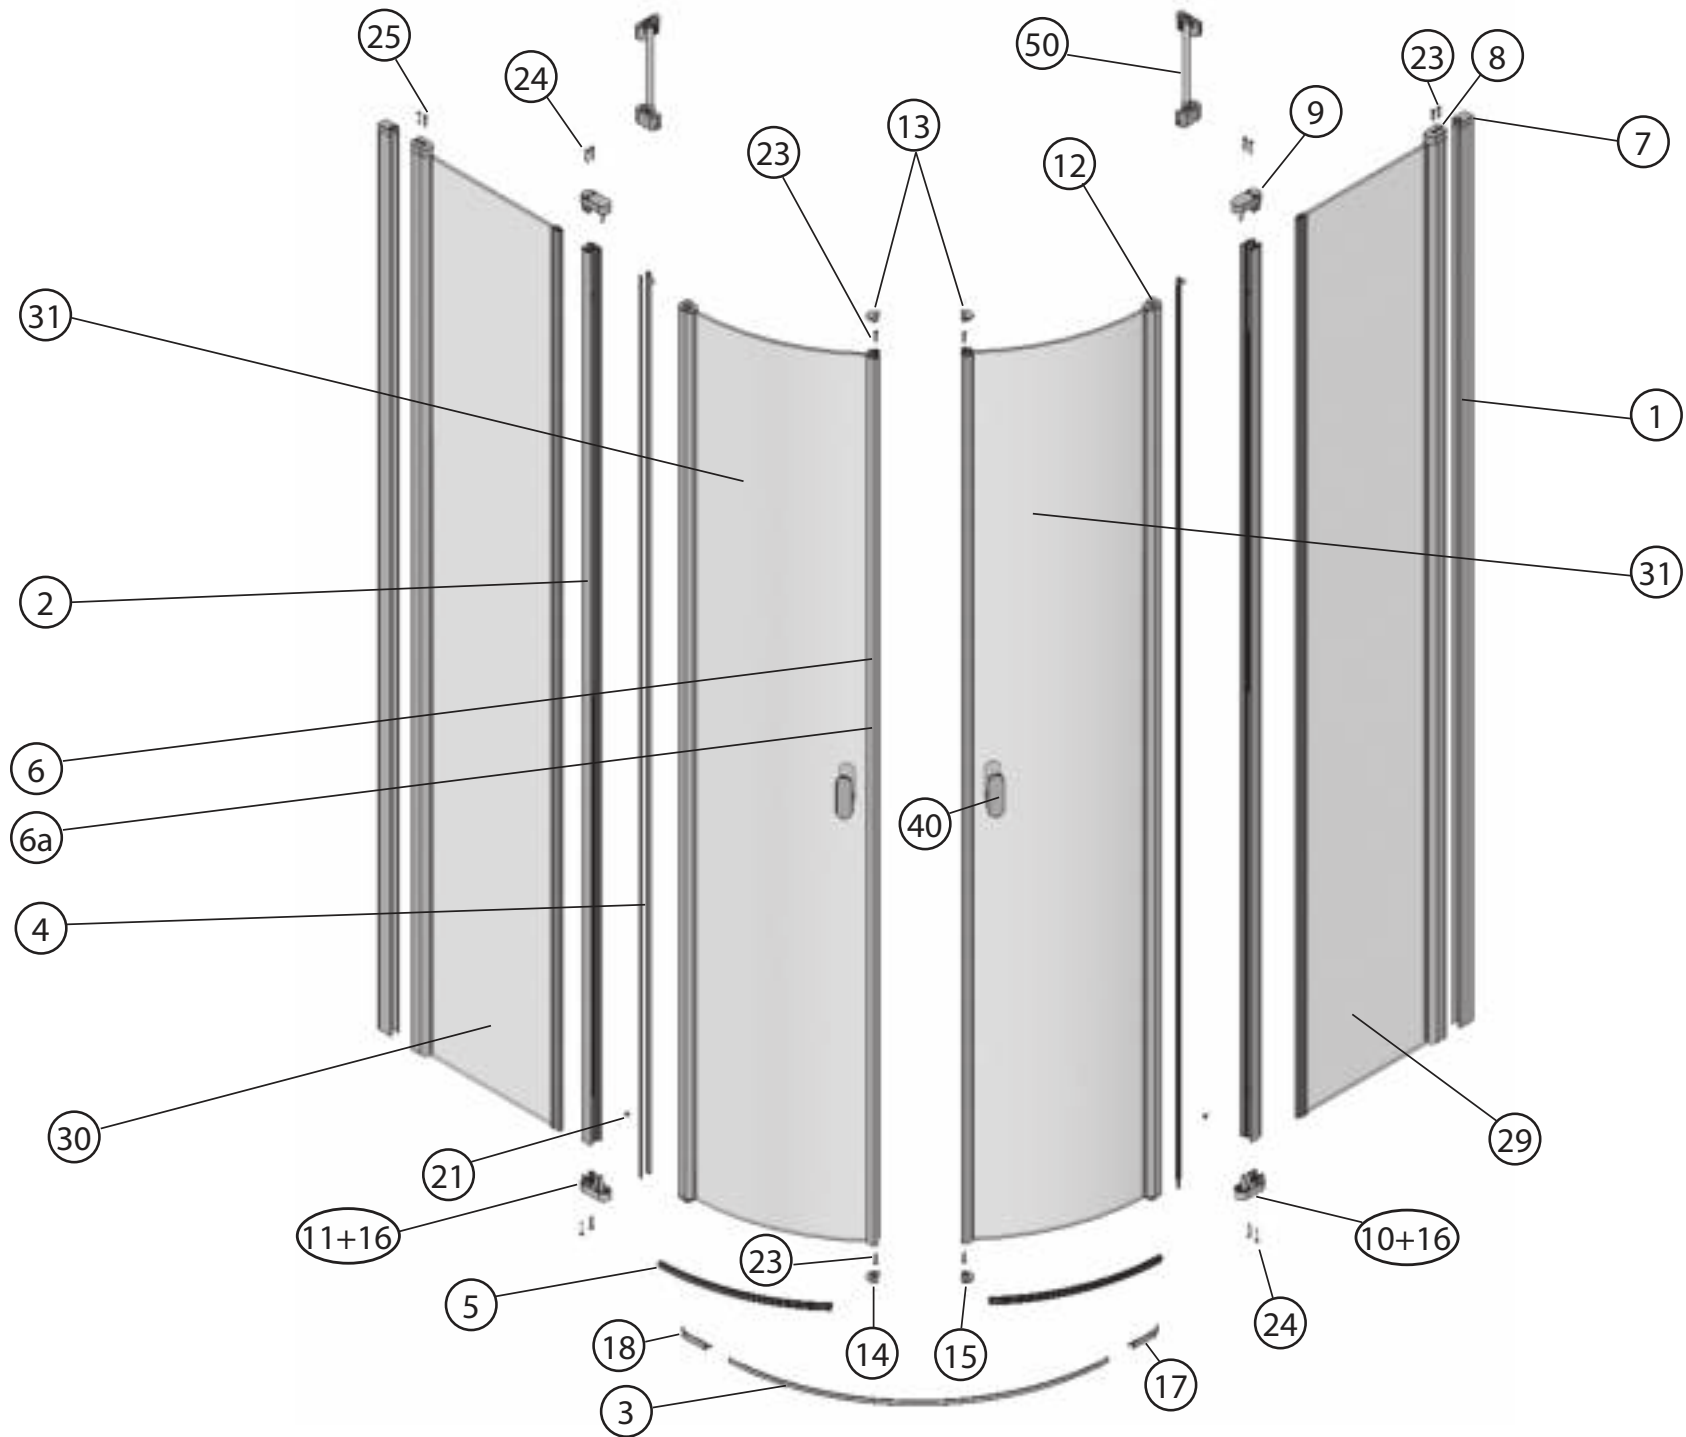

CHROME

Katalog dílů

Platnost od 07/2015

RAVAK[®]

CSKK4 - 80, 90

40

50

CSKK4 - 80, 90								
	Název:	Množství [ks]:	Rozeř [mm]:	Pro výrobek:	SIČ bílá:	SIČ elox:	SIČ bright:	Obrázek:
1	Ustavovací profil Chrome zesílený LR14698/01 1934	2	1934	CSKK4-80/90	XVE6980111934	XVE69801X1934	XVE69801U1934	
2	Svislý profil dveří/PS CHROME LR12244B	2	1918	CSKK4-80/90	XVC2470111918	XVC24701X1918	XVC24701U1918	
3	Prahová lišta	1	1245	CSKK4-80/90	XVC40801U0735			
4	Svislý těsnící profil CHROME dl.1938 mm	4	1938	CSKK4-80/90	X8CRPL0301938			
5	Vodorovná ostřiková lišta ohnutá CHROME dl.335 mm	2	335	CSKK4-80/90	X8CRPL0310335			
6	Magnet ILPEA C0921 dl.1909 mm	2	1909	CSKK4-80/90	X6C092101909			
6a	Svislý magnetový profil CSKK4 LR15437/01 white 1909	2	1909	CSKK4-80/90	XVF4370111909	XVF43701X1909	XVF4370111909	
7	Krycí plast ust. profilu CR-PL-001	2		CSKK4-80/90	X8CRPL001000A			
8	Krycí plast profilu CR-PL-002	2		CSKK4-80/90	X8CRPL002000A			
9	Hlavní plast horní 4D CR-PL-005-010	2		CSKK4-80/90	X8CRZA015010A			
10	Hlavní plast spodní 4D levý CR-PL-005-02L	1		CSKK4-80/90	X8CRPL00502LA			
11	Hlavní plast spodní 4D pravý CR-PL-005-02P	1		CSKK4-80/90	X8CRPL00502PA			
12	Krycí plast profilu CR-PL-007 / čep	4		CSKK4-80/90	X8CRPL0070001			
13	Krycí plast profilu horní CR-PL-008-010	2		CSKK4-80/90	X8CRPL008010A			
14	Krycí plast profilu spodní levý CR-PL-008-02L	1		CSKK4-80/90	X8CRPL00802LO			
15	Krycí plast profilu spodní pravý CR-PL-008-02P	1		CSKK4-80/90	X8CRPL00802PO			
16	Zdvihací vložka stavitelná CR-PL-013	2		CSKK4-80/90	X8CRPL0130001			
17	Koncovka prahové lišty D4 levá CR-PL-052-01L	1		CSKK4-80/90	X8CRPL05201LA			
18	Koncovka prahové lišty D4 pravá CR-PL-052-01P	1		CSKK4-80/90	X8CRPL05201PA			
19	Podložka krytky - Transparent	4		CSKK4-80/90	X8A600000000	X8A600000000	X8BLPL157000	
20	Krytka šroubu	4		CSKK4-80/90	X8A500000001	X8A500000000	X8BLPL15600A	