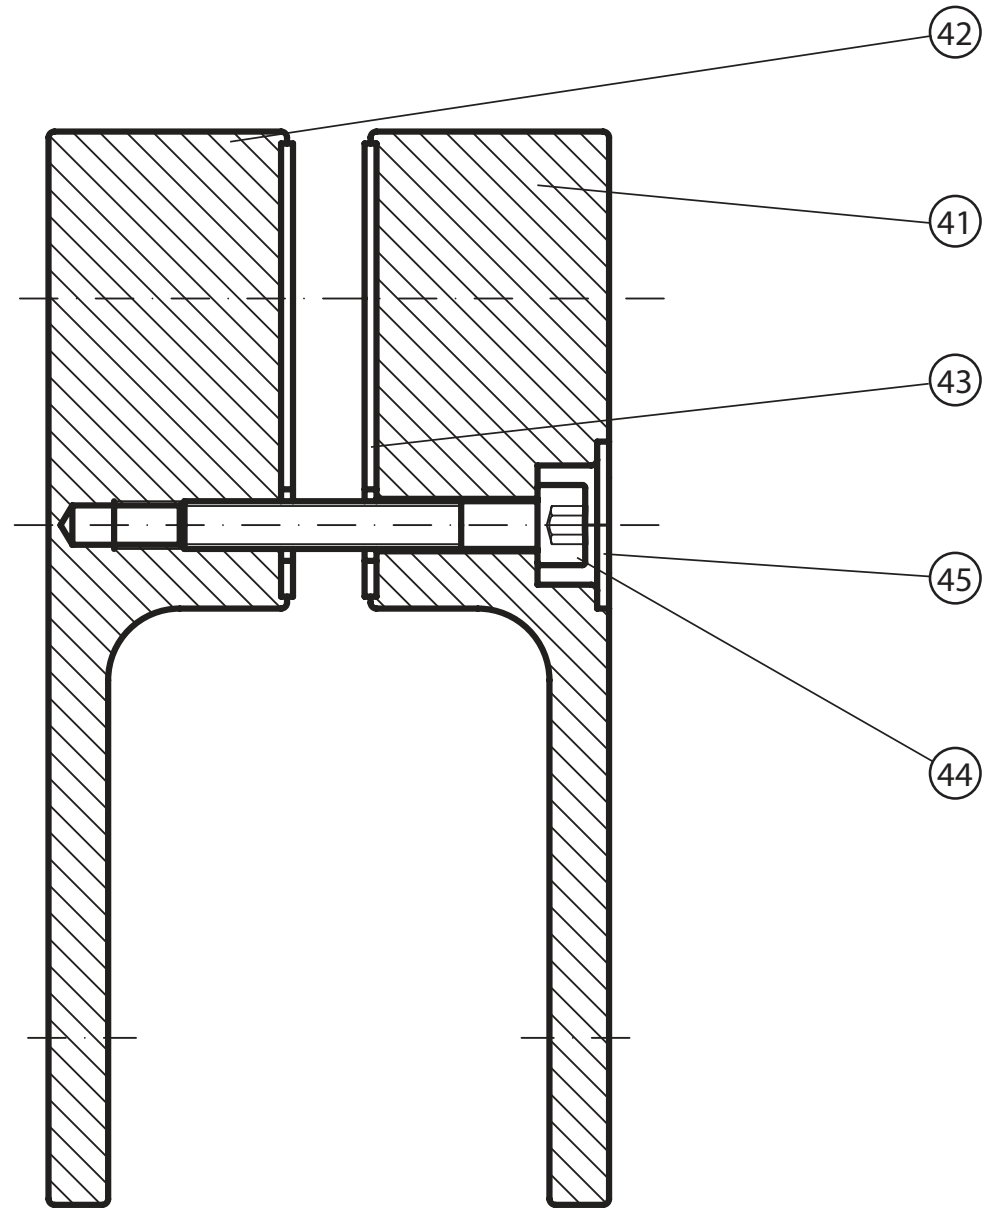

CRV1 + CRV1 80, 90, 100

- 24** 3x ø8
- 25** 3x 4x40
- 22** 3x 3,5x13
- 23** 1x 3,5x32

- 20** 2x
- 19** 2x
- 21** 2x ø 3,5x13 mm

40

CRV1 80, 90, 100								
	Název:	Množství [ks]:	Rozměr [mm]:	Pro výrobek:	SIČ bílá:	SIČ elox:	SIČ bright:	Obrázek:
1	Ustavovací profil zesílený LR14698	1	1934	CRV1-80/90/100	XVE6980111934	XVE69801X1934	XVE69801U1934	
2	Svislý profil dveře Chrome LR12246	1	1918	CRV1-80/90/100	XVC2460111918	XVC24601X1918	XVC24601U1918	
3	Prahová lišta Chrome rovná Bright 692	1	692	CRV1-80	XVC40812U0692			
3	Prahová lišta Chrome rovná Bright 792	1	792	CRV1-90	XVC40813U0792			
3	Prahová lišta Chrome rovná Bright 892	1	892	CRV1-100	XVC40814U0892			
4	Svislý těsnící profil CHROME dl.1938 mm	2	1938	CRV1-80/90/100	X8CRPL0301938			
5	Vodorovná ostřížková lišta CHROME dl.669mm	1	669	CRV1-80	X8CRPL0310669			
5	Vodorovná ostřížková lišta CHROME dl.769mm	1	769	CRV1-90	X8CRPL0310769			
5	Vodorovná ostřížková lišta CHROME dl.869mm	1	869	CRV1-100	X8CRPL0310869			
6	Magnet ILPEA C0921 dl.1909 mm	1	1909	CRV1-80/90	X6C092101909			
7	Svislý magnetový profil 45 Chrome LR12245/1 1909	1	1909	CRV1-80/90/100	XVF4260111909	XVF42601X1909	XVF42601U1909	
8	Krycí plast ust. profilu CR-PL-001	1		CRV1-80/90/100	X8CRPL001000A			
9	Hlavní díl horní Chrome 2D CR-PL-016-010	1		CRV1-80/90/100	X8CRZA016010A			
10	Hlavní plast spodní 2D levý CR-PL-006-02L	1		CRV1-80/90/100	X8CRPL00602LA			
11	Hlavní plast spodní 2D pravý CR-PL-006-02P	1		CRV1-80/90/100	X8CRPL00602PA			
12	Krycí plast profilu CR-PL-007 / čep	2		CRV1-80/90/100	X8CRPL0070001			
13	Krycí plast profilu horní levý CR-PL-009-01L	1		CRV1-80/90/100	X8CRPL00901LA			
14	Krycí plast profilu horní pravý CR-PL-009-01P	1		CRV1-80/90/100	X8CRPL00901PA			
15	Zdvihací vložka stavitelná CR-PL-013	1		CRV1-80/90/100	X8CRPL0130001			
16	Koncovka prahové lišty D2 levá CR-PL-053-01L	1		CRV1-80/90/100	X8CRPL05301LA			