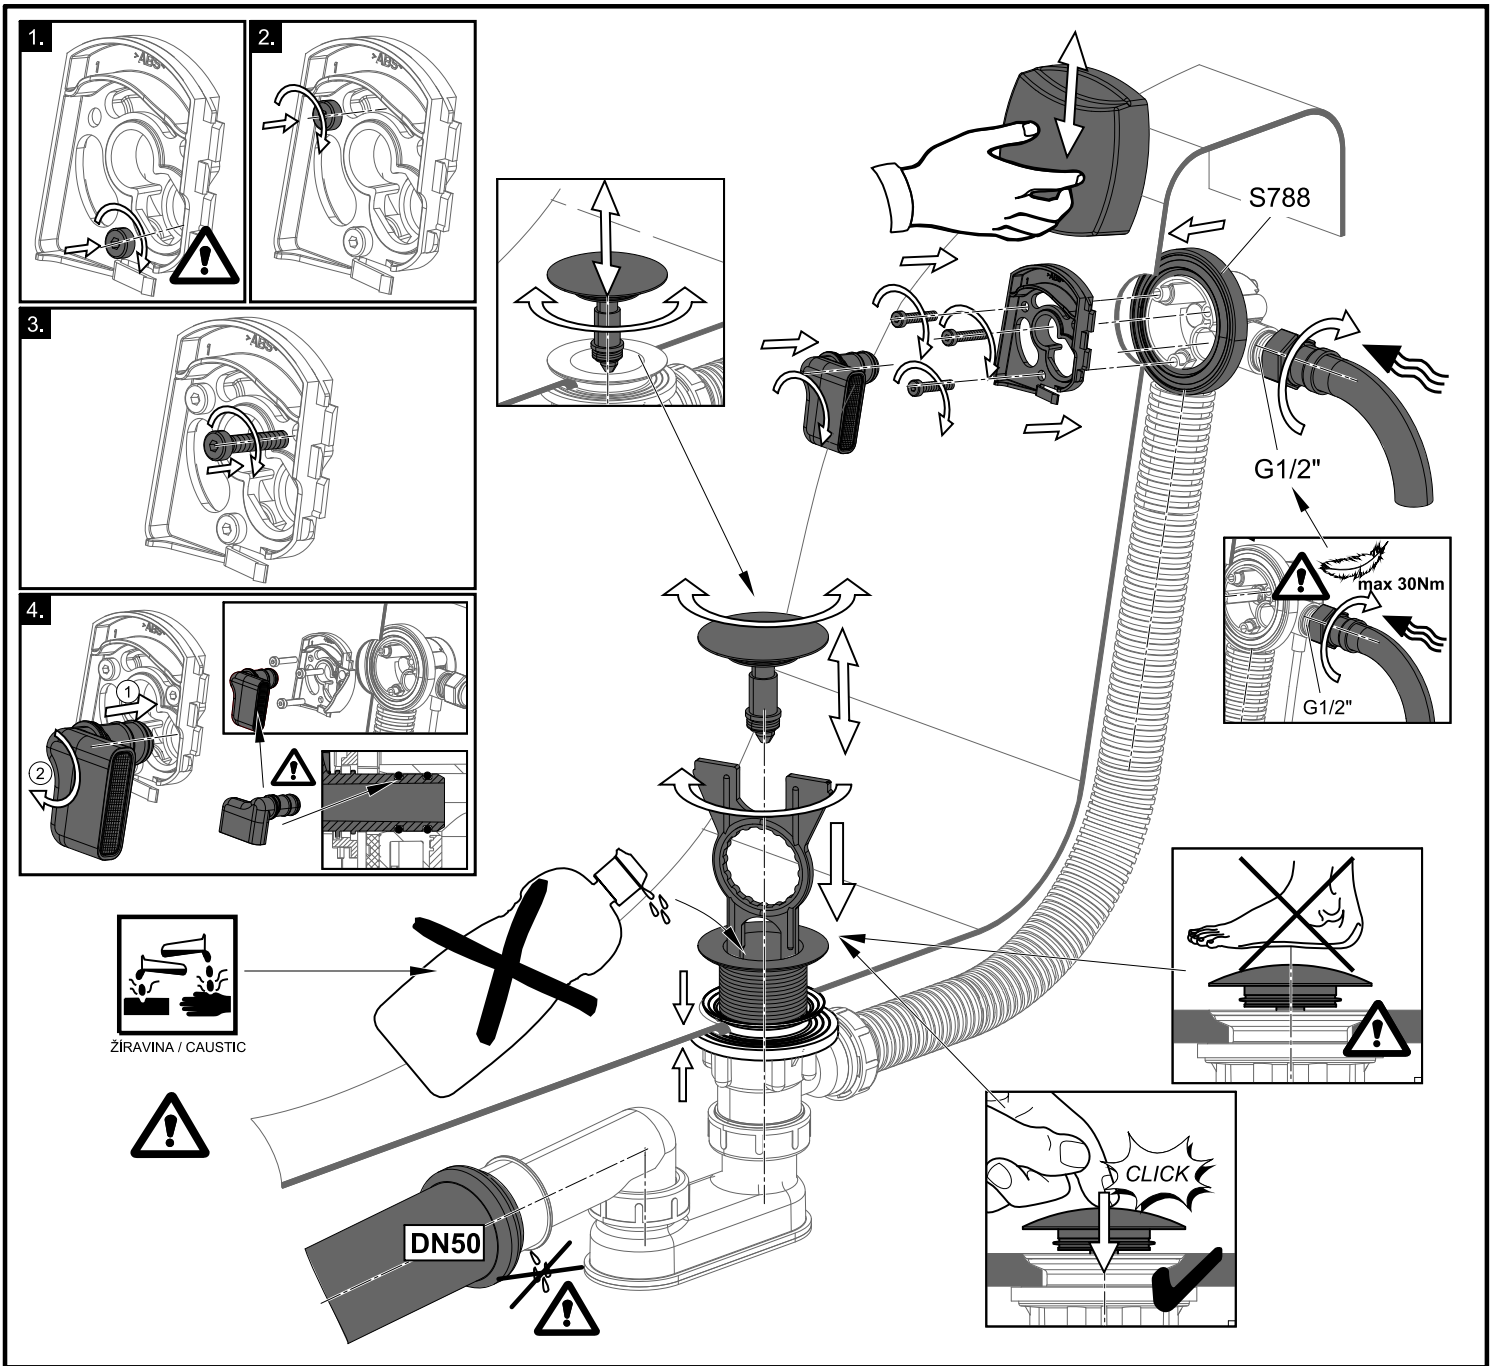

Vanový odtokový komplet s napouštěním přepadem II ClickClack chrom

- CZ** Vanový odtokový komplet s napouštěním přepadem II ClickClack chrom
D Badewannenablaufgarnitur mit Wassereinlauf II ClickClack chrome
ES Conjunto del desagüe de bañera con relleno de desbordamiento II ClickClack cromo
FR Vidage de baignoire avec remplissage de baignoire II fermeture par pression chromé
GB Bath tub waste outflow system with filling and overflow II ClickClack chrome
HU Kádlefolyszett vízbeömlővel a túlfolyónál II ClickClack króm
PL Syfon wannowy kompletny z mechanizmem napelniającym II ClickClack chrom
RO Ventil cadă automat cu sifon și preaplin II ClickClack chrom cu umplere prin preaplin
RU Сточный комплект для ванн с наполнением переливом II ClickClack хром
SK Vaňový odtokový komplet s napúšťaním prepadom ClickClack II chróm
UA Сточний комплект для ванни з заповненням переливом II ClickClack хром

RAVAK®

CZ Náhradní díly:
D Ersatzteilen:
ES Repuestos:
FR Pièces de détachées:
GB Spare parts:
HU Alkatrészek:

PL Części zamienne:
RO Piese de schimb:
RU Запасные части:
SK Náhradné diely:
UA Запасні частини: