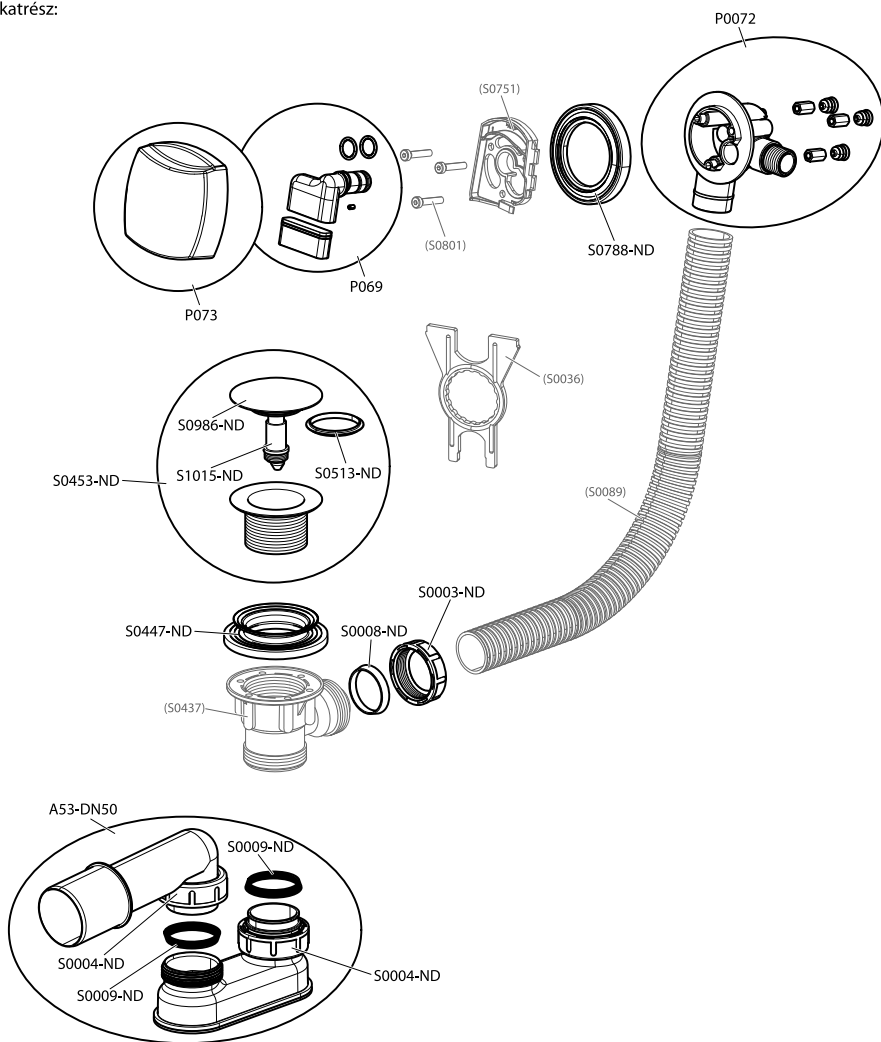

Vanový odtokový komplet s napouštěním přepadem II ClickClack chrom

- CZ** Vanový odtokový komplet s napouštěním přepadem II ClickClack chrom
D Badewannenablaufgarnitur mit Wassereinlauf II ClickClack chrome
ES Conjunto del desagüe de bañera con relleno de desbordamiento II ClickClack cromo
FR Vidage de baignoire avec remplissage de baignoire II fermeture par pression chromé
GB Bath tub waste outflow system with filling and overflow II ClickClack chrome
HU Kádlefolyszett vízbeömlővel a túlfolyónál II ClickClack króm
PL Syfon wannowy kompletny z mechanizmem napelniającym II ClickClack chrom
RO Ventil cadă automat cu sifon și preaplin II ClickClack chrom cu umplere prin preaplin
RU Сточный комплект для ванн с наполнением переливом II ClickClack хром
SK Vaňový odtokový komplet s napúšťaním prepadom ClickClack II chróm
UA Сточний комплект для ванни з заповненням переливом II ClickClack хром

RAVAK®

CZ Náhradní díly:
D Ersatzteilen:
ES Repuestos:
FR Pièces de détachées:
GB Spare parts:
HU Alkatrészek:

PL Części zamienne:
RO Piese de schimb:
RU Запасные части:
SK Náhradné diely:
UA Запасні частини: