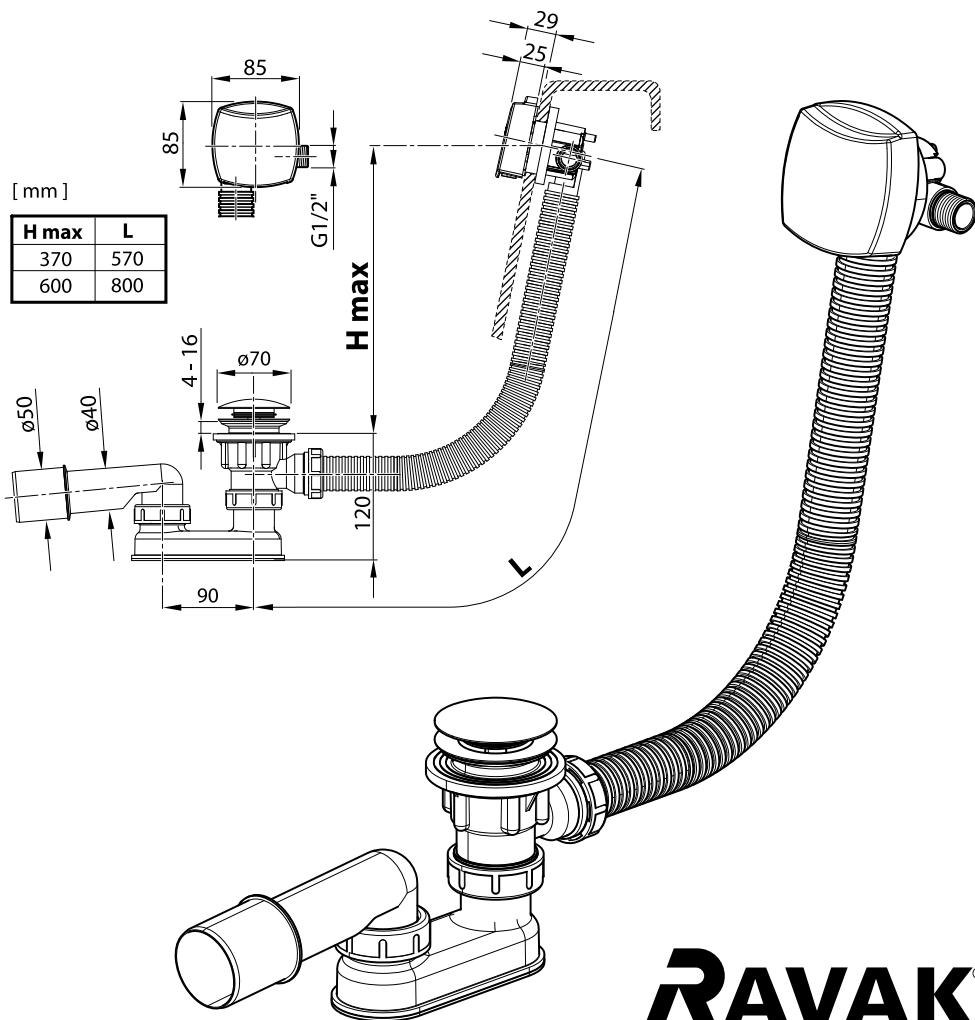

Vanový odtokový komplet s napouštěním přepadem II ClickClack chrom

- CZ** Vanový odtokový komplet s napouštěním přepadem II ClickClack chrom
D Badewannenablaufgarnitur mit Wassereinlauf II ClickClack chrome
ES Conjunto del desagüe de bañera con relleno de desbordamiento II ClickClack cromo
FR Vidage de baignoire avec remplissage de baignoire II fermeture par pression chromé
GB Bath tub waste outflow system with filling and overflow II ClickClack chrome
HU Kádlefolyszett vízbeömlővel a túlfolyónál II ClickClack króm
PL Syfon wannowy kompletny z mechanizmem napelniającym II ClickClack chrom
RO Ventil cadă automat cu sifon și preaplin II ClickClack chrom cu umplere prin preaplin
RU Сточный комплект для ванн с наполнением переливом II ClickClack хром
SK Vaňový odtokový komplet s napúšťaním prepadom ClickClack II chróm
UA Сточний комплект для ванни з заповненням переливом II ClickClack хром