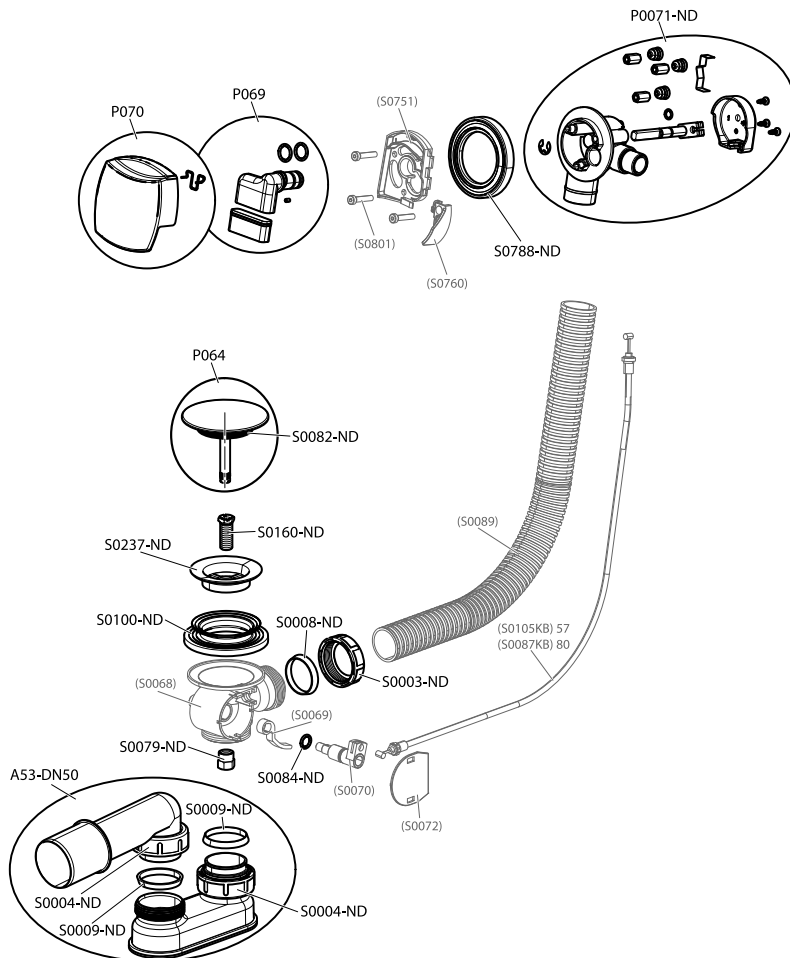

Vanový odtokový komplet s napouštěním přepadem II chrom

- CZ** Vanový odtokový komplet s napouštěním přepadem II chrom
D Badewannenablaufgarnitur mit Wassereinlauf II chrome
ES Conjunto del desagüe de bañera con relleno de desbordamiento II cromo
FR Vidage de baignoire avec remplissage de baignoire II chromé
GB Bathtub waste outflow system with filling and overflow II chrome
HU Kádlefolyószett vízbeömlővel a túlfolyónál II króm
PL Syfon wannowy kompletny z mechanizmem napelniającym II chrom
RO Ventil cadă automat cu sifon și preaplin II chrom cu umplere prin preaplin
RU Сточный комплект для ванн с наполнением переливом II хром
SK Vaňový odtokový komplet s napúšťaním prepadom II chróm
UA Сточний комплект для ванни с заповненням переливом II хром

RAVAK®

CZ Náhradní díly:
D Ersatzteilen:
ES Repuestos:
FR Pièces de détachées:
GB Spare parts:
HU Alkatrészek:

PL Części zamienne:
RO Piese de schimb:
RU Запасные части:
SK Náhradné diely:
UA Запасні частини: