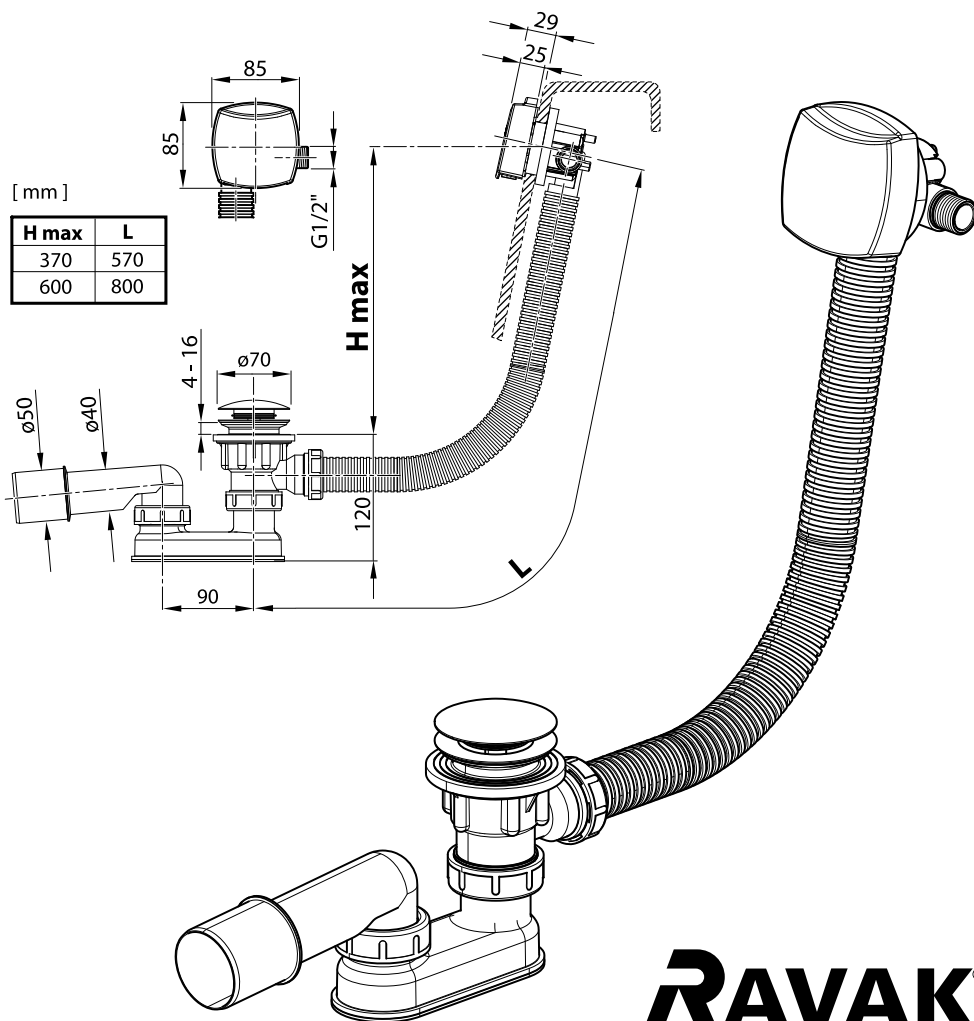

Vanový odtokový komplet s napouštěním přepadem II ClickClack chrom

- CZ** Vanový odtokový komplet s napouštěním přepadem II ClickClack chrom
D Badewannenablaufgarnitur mit Wassereinlauf II ClickClack chrome
ES Conjunto del desagüe de bañera con relleno de desbordamiento II ClickClack cromo
FR Vidage de baignoire avec remplissage de baignoire II fermeture par pression chromé
GB Bath tub waste outflow system with filling and overflow II ClickClack chrome
HU Kádlefolyszett vízbeömlővel a túlfolyónál II ClickClack króm
PL Syfon wannowy kompletny z mechanizmem napelniającym II ClickClack chrom
RO Ventil cadă automat cu sifon și preaplin II ClickClack chrom cu umplere prin preaplin
RU Сточный комплект для ванн с наполнением переливом II ClickClack хром
SK Vaňový odtokový komplet s napúšťaním prepadom ClickClack II chróm
UA Сточний комплект для ванни з заповненням переливом II ClickClack хром