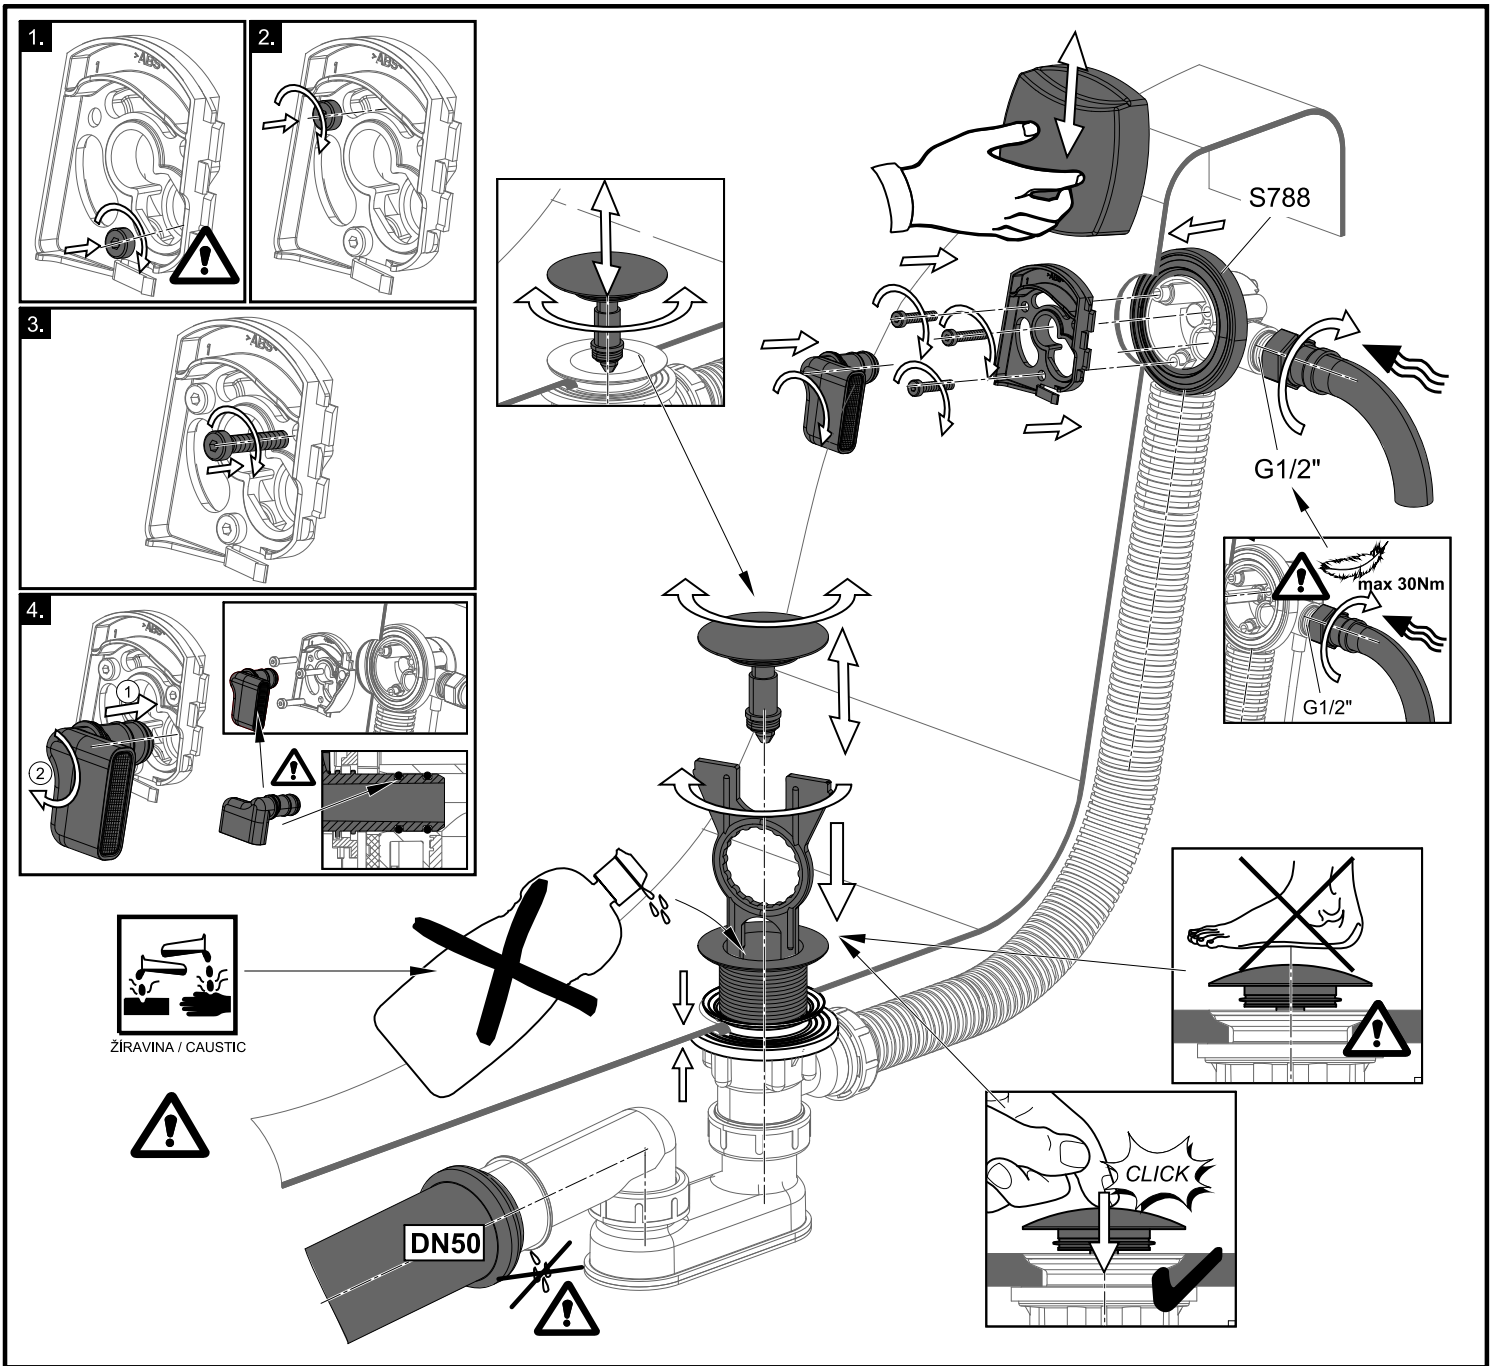

Vanový odtokový komplet s napouštěním přepadem II ClickClack chrom

- CZ** Vanový odtokový komplet s napouštěním přepadem II ClickClack chrom
D Badewannenablaufgarnitur mit Wassereinlauf II ClickClack chrome
ES Conjunto del desagüe de bañera con relleno de desbordamiento II ClickClack cromo
FR Vidage de baignoire avec remplissage de baignoire II fermeture par pression chromé
GB Bath tub waste outflow system with filling and overflow II ClickClack chrome
HU Kádlefolyszett vízbeömlővel a túlfolyónál II ClickClack króm
PL Syfon wannowy kompletny z mechanizmem napelniającym II ClickClack chrom
RO Ventil cadă automat cu sifon și preaplin II ClickClack chrom cu umplere prin preaplin
RU Сточный комплект для ванн с наполнением переливом II ClickClack хром
SK Vaňový odtokový komplet s napúšťaním prepadom ClickClack II chróm
UA Сточний комплект для ванни з заповненням переливом II ClickClack хром

RAVAK[®]

CZ Náhradní díly:
D Ersatzteilen:
ES Repuestos:
FR Pièces de détachées:
GB Spare parts:
HU Alkatrészek:

PL Części zamienne:
RO Piese de schimb:
RU Запасные части:
SK Náhradné diely:
UA Запасні частини: