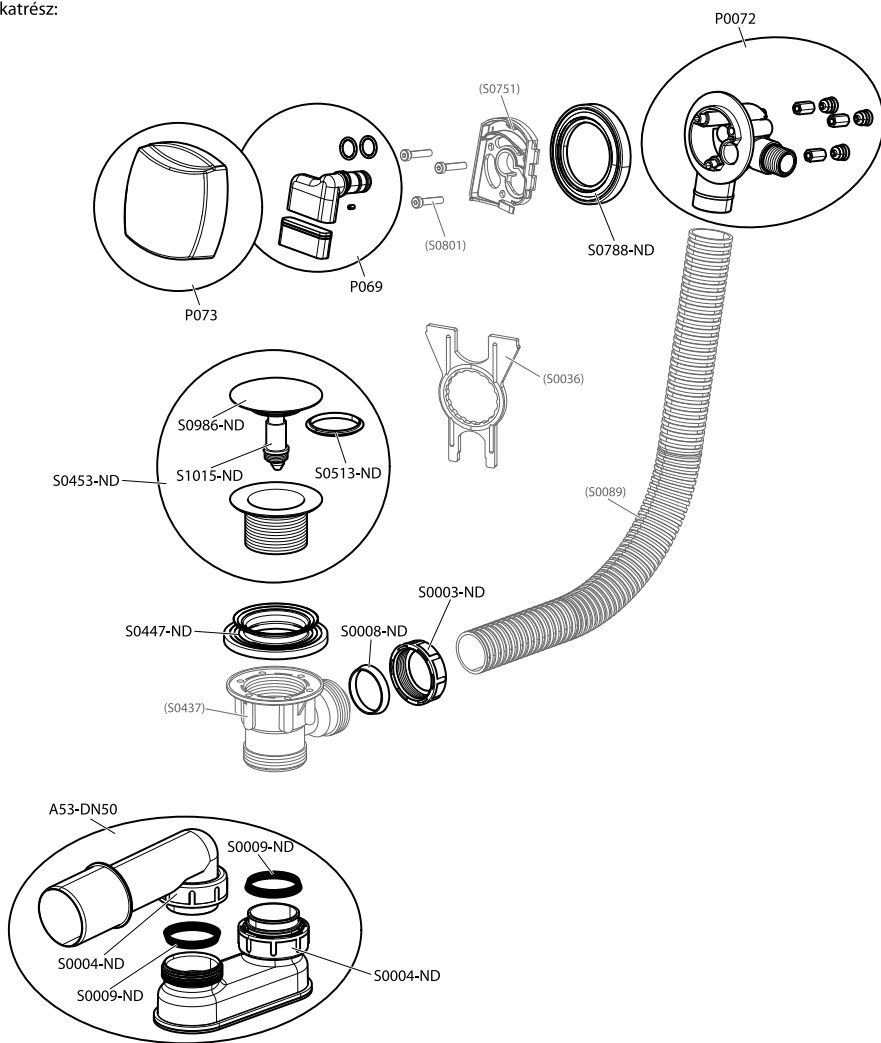

Vanový odtokový komplet s napouštěním přepadem II ClickClack chrom

- CZ** Vanový odtokový komplet s napouštěním přepadem II ClickClack chrom
D Badewannenablaufgarnitur mit Wassereinlauf II ClickClack chrome
ES Conjunto del desagüe de bañera con relleno de desbordamiento II ClickClack cromo
FR Vidage de baignoire avec remplissage de baignoire II fermeture par pression chromé
GB Bath tub waste outflow system with filling and overflow II ClickClack chrome
HU Kádlefolyszett vízbeömlővel a túlfolyónál II ClickClack króm
PL Syfon wannowy kompletny z mechanizmem napelniającym II ClickClack chrom
RO Ventil cadă automat cu sifon și preaplin II ClickClack chrom cu umplere prin preaplin
RU Сточный комплект для ванн с наполнением переливом II ClickClack хром
SK Vaňový odtokový komplet s napúšťaním prepadom ClickClack II chróm
UA Сточний комплект для ванни з заповненням переливом II ClickClack хром

RAVAK[®]

CZ Náhradní díly:
D Ersatzteilen:
ES Repuestos:
FR Pièces de détachées:
GB Spare parts:
HU Alkatrészek:

PL Części zamienne:
RO Piese de schimb:
RU Запасные части:
SK Náhradné diely:
UA Запасні частини: