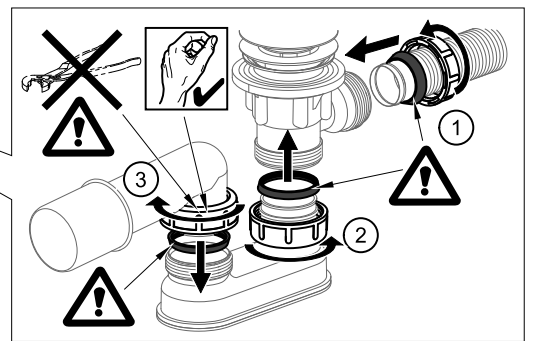

Napouštění přepadem 570, 800 C-C H/K chrom

- CZ** Vanový odtokový komplet s napouštěním přepadem II ClickClack chrom
D Badewannenablaufgarnitur mit Wassereinflauf II ClickClack chrome
ES Conjunto del desagüe de bañera con relleno de desbordamiento II ClickClack cromo
FR Vidage de baignoire avec remplissage de baignoire II fermeture par pression chromé
GB Bathtub waste outflow system with filling and overflow II ClickClack chrome
HU Kádleflyószett vízbeömlővel a túlfolyónál II ClickClack króm
PL Syfon wannowy kompletny z mechanizmem napelniającym II ClickClack chrom
RO Ventil cadă automat cu sifon și preaplin II ClickClack chrom cu umplere prin preaplin
RU Сточный комплект для ванн с наполнением переливом II ClickClack хром
SK Vaňový odtokový komplet s napúšťaním prepadom ClickClack II chróm
UA Сточний комплект для ванни з заповненням переливом II ClickClack хром

[mm]

H max	L
370	570
600	800

RAVAK[®]

CZ Náhradní díly:
D Ersatzteilen:
ES Repuestos:
FR Pièces de détachées:
GB Spare parts:
HU Alkatrészek:

PL Części zamienne:
RO Piese de schimb:
RU Запасные части:
SK Náhradné diely:
UA Запасні частини: