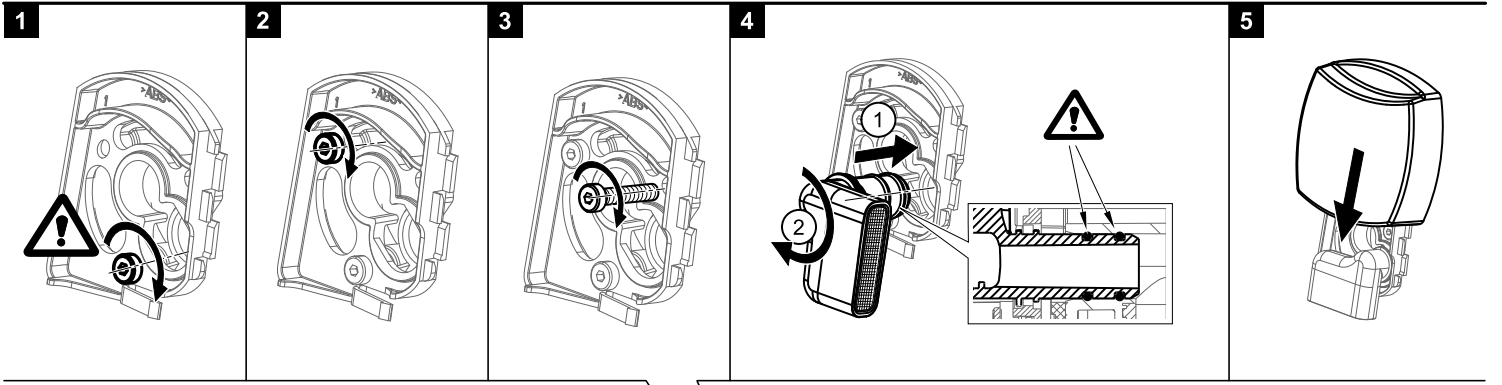

Napouštění přepadem 570, 800 C-C H/K chrom

- CZ** Vanový odtokový komplet s napouštěním přepadem II ClickClack chrom
D Badewannenablaufgarnitur mit Wassereinflauf II ClickClack chrome
ES Conjunto del desagüe de bañera con relleno de desbordamiento II ClickClack cromo
FR Vidage de baignoire avec remplissage de baignoire II fermeture par pression chromé
GB Bathtub waste outflow system with filling and overflow II ClickClack chrome
HU Kádleflyószett vízbeömlővel a túlfolyónál II ClickClack króm
PL Syfon wannowy kompletny z mechanizmem napelniającym II ClickClack chrom
RO Ventil cadă automat cu sifon și preaplin II ClickClack chrom cu umplere prin preaplin
RU Сточный комплект для ванн с наполнением переливом II ClickClack хром
SK Vaňový odtokový komplet s napúšťaním prepadom ClickClack II chróm
UA Сточний комплект для ванни з заповненням переливом II ClickClack хром

[mm]

H max	L
370	570
600	800

RAVAK[®]

CZ Náhradní díly:
D Ersatzteilen:
ES Repuestos:
FR Pièces de détachées:
GB Spare parts:
HU Alkatrészek:

PL Części zamienne:
RO Piese de schimb:
RU Запасные части:
SK Náhradné diely:
UA Запасні частини: