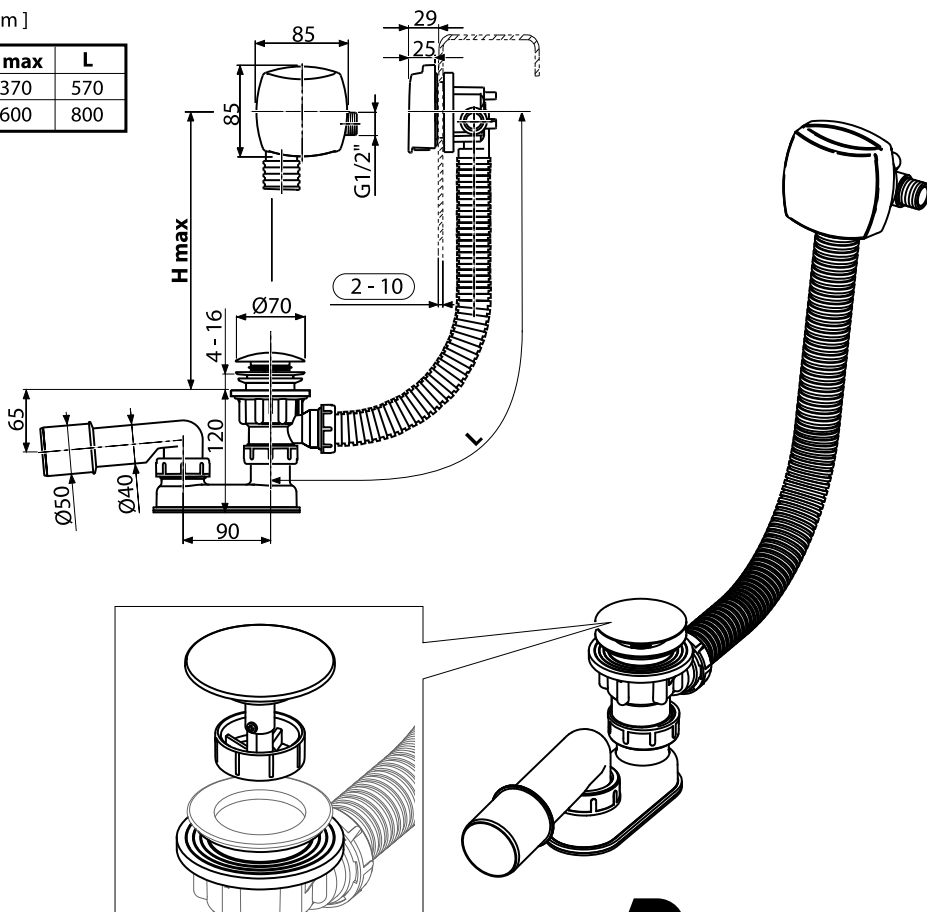

Napouštění přepadem 570, 800 C-C H/K chrom

- CZ** Vanový odtokový komplet s napouštěním přepadem II ClickClack chrom
D Badewannenablaufgarnitur mit Wassereinflauf II ClickClack chrome
ES Conjunto del desagüe de bañera con relleno de desbordamiento II ClickClack cromo
FR Vidage de baignoire avec remplissage de baignoire II fermeture par pression chromé
GB Bathtub waste outflow system with filling and overflow II ClickClack chrome
HU Kádleflyószett vízbeömlővel a túlfolyónál II ClickClack króm
PL Syfon wannowy kompletny z mechanizmem napelniającym II ClickClack chrom
RO Ventil cadă automat cu sifon și preaplin II ClickClack chrom cu umplere prin preaplin
RU Сточный комплект для ванн с наполнением переливом II ClickClack хром
SK Vaňový odtokový komplet s napúšťaním prepadom ClickClack II chróm
UA Сточний комплект для ванни з заповненням переливом II ClickClack хром

[mm]

H max	L
370	570
600	800

RAVAK[®]

CZ Náhradní díly:
D Ersatzteilen:
ES Repuestos:
FR Pièces de détachées:
GB Spare parts:
HU Alkatrészek:

PL Części zamienne:
RO Piese de schimb:
RU Запасные части:
SK Náhradné diely:
UA Запасні частини: