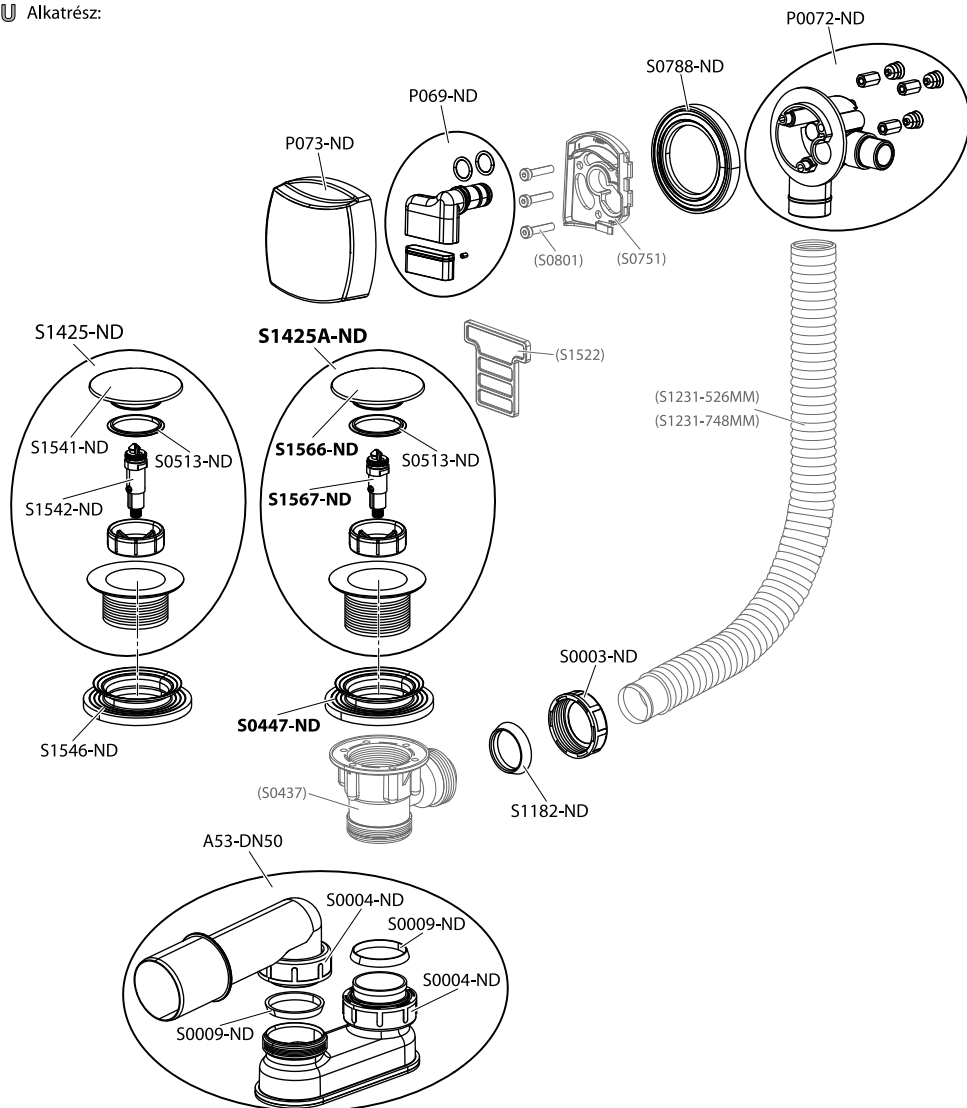

CZ Náhradní díly:
D Ersatzteilen:
ES Repuestos:
FR Pièces de détachées:
GB Spare parts:
HU Alkatrészek:

PL Części zamienne:
RO Piese de schimb:
RU Запасные части:
SK Náhradné diely:
UA Запасні частини:

RAVAK®

RAVAK a.s., Obecnická 285, 261 01 Příbram I
tel: +420 318 427 200, 318 427 111 fax: +420 318 427 269
e-mail: info@ravak.cz, www.ravak.com