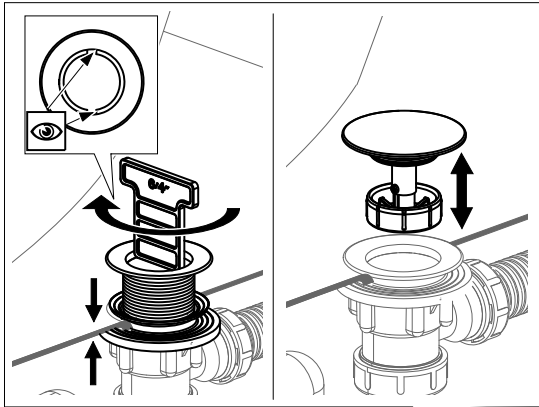

Napouštění přepadem 570, 800 C-C H/K chrom

- CZ** Vanový odtokový komplet s napouštěním přepadem II ClickClack chrom
D Badewannenablaufgarnitur mit Wassereinflauf II ClickClack chrome
ES Conjunto del desagüe de bañera con relleno de desbordamiento II ClickClack cromo
FR Vidage de baignoire avec remplissage de baignoire II fermeture par pression chromé
GB Bathtub waste outflow system with filling and overflow II ClickClack chrome
HU Kádleflyószett vízbeömlővel a túlfolyónál II ClickClack króm
PL Syfon wannowy kompletny z mechanizmem napelniającym II ClickClack chrom
RO Ventil cadă automat cu sifon și preaplin II ClickClack chrom cu umplere prin preaplin
RU Сточный комплект для ванн с наполнением переливом II ClickClack хром
SK Vaňový odtokový komplet s napúšťaním prepadom ClickClack II chróm
UA Сточний комплект для ванни з заповненням переливом II ClickClack хром

[mm]

H max	L
370	570
600	800

RAVAK[®]

CZ Náhradní díly:
D Ersatzteilen:
ES Repuestos:
FR Pièces de détachées:
GB Spare parts:
HU Alkatrészek:

PL Części zamienne:
RO Piese de schimb:
RU Запасные части:
SK Náhradné diely:
UA Запасні частини: