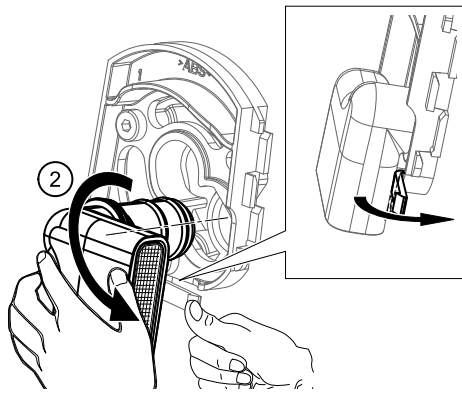

Napouštění přepadem 570, 800 C-C H/K chrom

- CZ** Vanový odtokový komplet s napouštěním přepadem II ClickClack chrom
D Badewannenablaufgarnitur mit Wassereinflauf II ClickClack chrome
ES Conjunto del desagüe de bañera con relleno de desbordamiento II ClickClack cromo
FR Vidage de baignoire avec remplissage de baignoire II fermeture par pression chromé
GB Bathtub waste outflow system with filling and overflow II ClickClack chrome
HU Kádleflyószett vízbeömlővel a túlfolyónál II ClickClack króm
PL Syfon wannowy kompletny z mechanizmem napelniającym II ClickClack chrom
RO Ventil cadă automat cu sifon și preaplin II ClickClack chrom cu umplere prin preaplin
RU Сточный комплект для ванн с наполнением переливом II ClickClack хром
SK Vaňový odtokový komplet s napúšťaním prepadom ClickClack II chróm
UA Сточний комплект для ванни з заповненням переливом II ClickClack хром

[mm]

H max	L
370	570
600	800

RAVAK[®]

CZ Náhradní díly:
D Ersatzteilen:
ES Repuestos:
FR Pièces de détachées:
GB Spare parts:
HU Alkatrészek:

PL Części zamienne:
RO Piese de schimb:
RU Запасные части:
SK Náhradné diely:
UA Запасні частини: