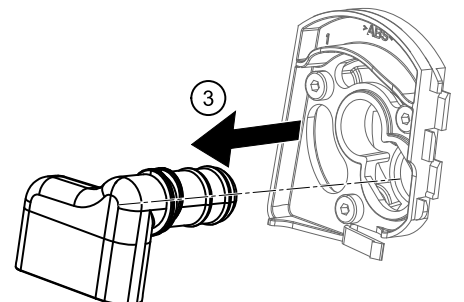

Napouštění přepadem 570, 800 C-C H/K chrom

- CZ** Vanový odtokový komplet s napouštěním přepadem II ClickClack chrom
D Badewannenablaufgarnitur mit Wassereinflauf II ClickClack chrome
ES Conjunto del desagüe de bañera con relleno de desbordamiento II ClickClack cromo
FR Vidage de baignoire avec remplissage de baignoire II fermeture par pression chromé
GB Bathtub waste outflow system with filling and overflow II ClickClack chrome
HU Kádleflyószett vízbeömlővel a túlfolyónál II ClickClack króm
PL Syfon wannowy kompletny z mechanizmem napelniającym II ClickClack chrom
RO Ventil cadă automat cu sifon și preaplin II ClickClack chrom cu umplere prin preaplin
RU Сточный комплект для ванн с наполнением переливом II ClickClack хром
SK Vaňový odtokový komplet s napúšťaním prepadom ClickClack II chróm
UA Сточний комплект для ванни з заповненням переливом II ClickClack хром

[mm]

H max	L
370	570
600	800

RAVAK[®]

CZ Náhradní díly:
D Ersatzteilen:
ES Repuestos:
FR Pièces de détachées:
GB Spare parts:
HU Alkatrészek:

PL Części zamienne:
RO Piese de schimb:
RU Запасные части:
SK Náhradné diely:
UA Запасні частини: