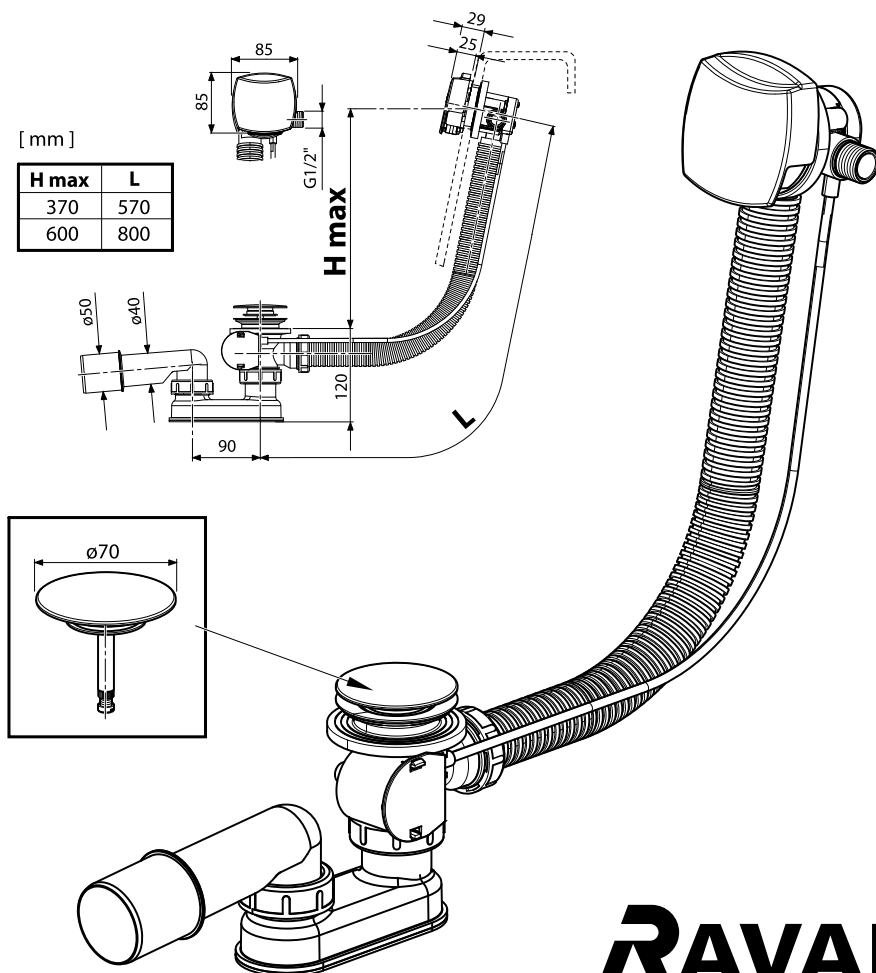

Vanový odtokový komplet s napouštěním přepadem II chrom

- CZ** Vanový odtokový komplet s napouštěním přepadem II chrom
D Badewannenablaufgarnitur mit Wassereinlauf II chrome
ES Conjunto del desagüe de bañera con relleno de desbordamiento II cromo
FR Vidage de baignoire avec remplissage de baignoire II chromé
GB Bathtub waste outflow system with filling and overflow II chrome
HU Kádlefolyószett vízbeömlővel a túlfolyónál II króm
PL Syfon wannowy kompletny z mechanizmem napelniającym II chrom
RO Ventil cadă automat cu sifon și preaplin II chrom cu umplere prin preaplin
RU Сточный комплект для ванн с наполнением переливом II хром
SK Vaňový odtokový komplet s napúšťaním prepadom II chróm
UA Сточний комплект для ванни с заповненням переливом II хром