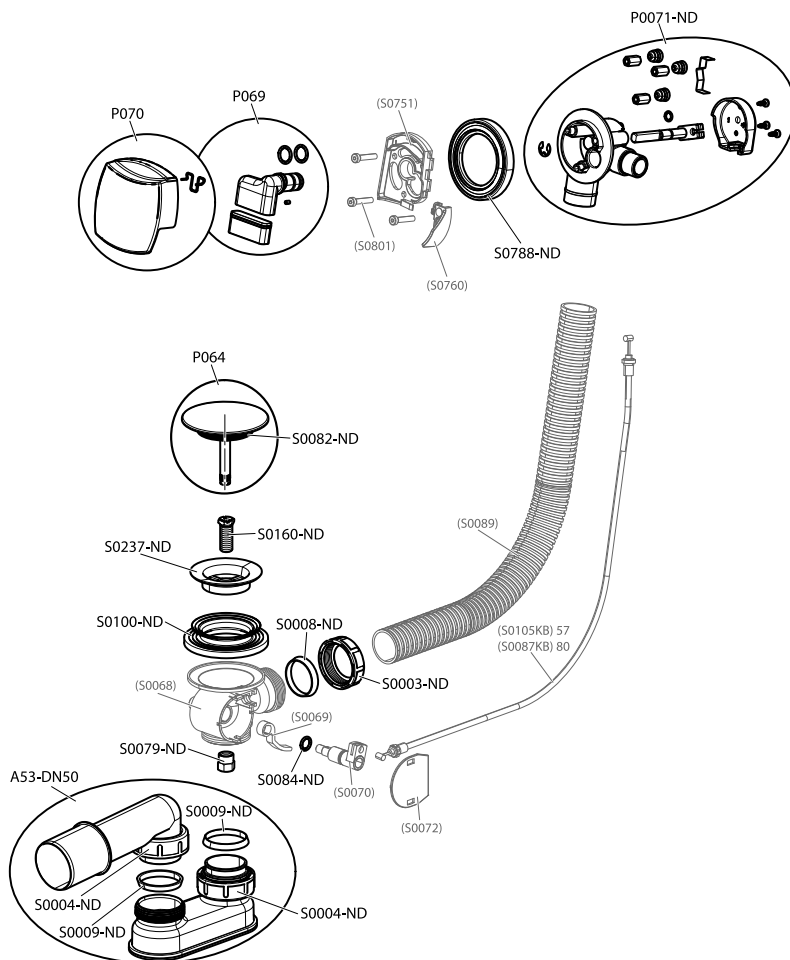

Vanový odtokový komplet s napouštěním přepadem II chrom

- CZ** Vanový odtokový komplet s napouštěním přepadem II chrom
D Badewannenablaufgarnitur mit Wassereinlauf II chrome
ES Conjunto del desagüe de bañera con relleno de desbordamiento II cromo
FR Vidage de baignoire avec remplissage de baignoire II chromé
GB Bathtub waste outflow system with filling and overflow II chrome
HU Kádlefolyószett vízbeömlővel a túlfolyónál II króm
PL Syfon wannowy kompletny z mechanizmem napelniającym II chrom
RO Ventil cadă automat cu sifon și preaplin II chrom cu umplere prin preaplin
RU Сточный комплект для ванн с наполнением переливом II хром
SK Vaňový odtokový komplet s napúšťaním prepadom II chróm
UA Сточний комплект для ванни с заповненням переливом II хром

RAVAK®

CZ Náhradní díly:
D Ersatzteilen:
ES Repuestos:
FR Pièces de détachées:
GB Spare parts:
HU Alkatrészek:

PL Części zamienne:
RO Piese de schimb:
RU Запасные части:
SK Náhradné diely:
UA Запасні частини: