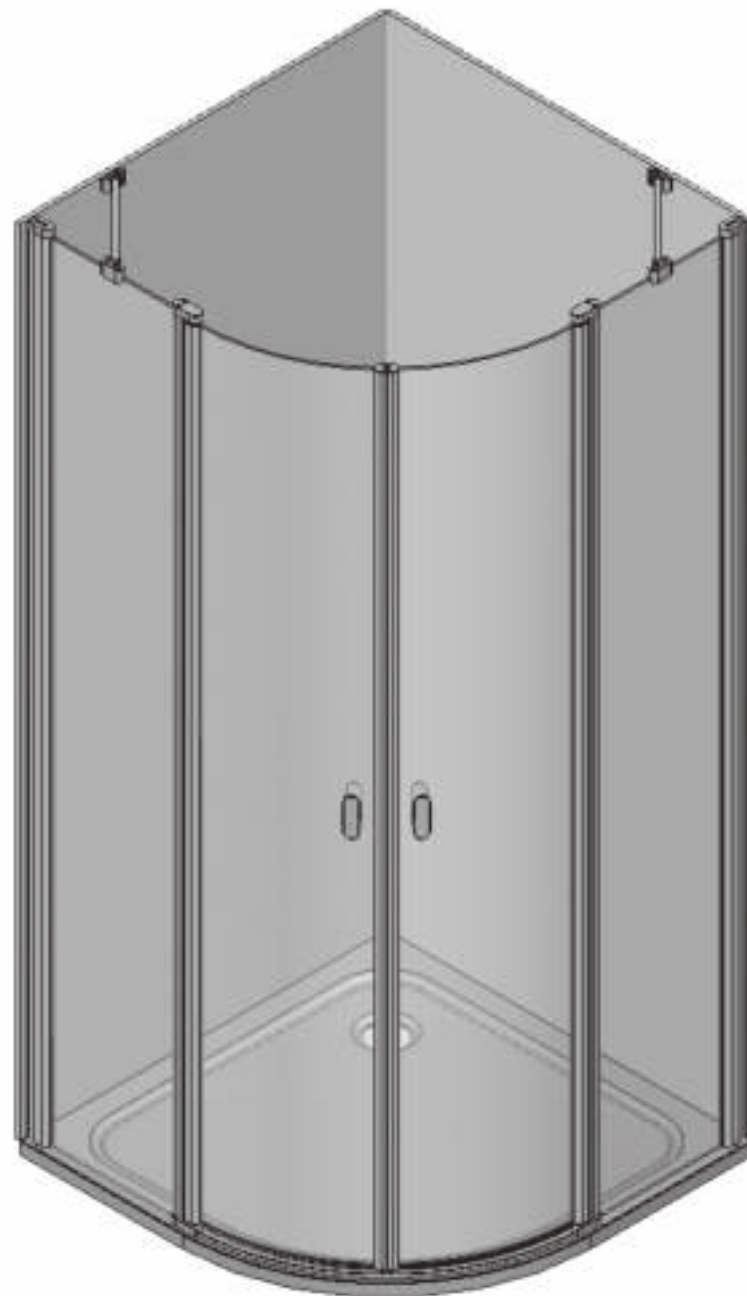

CHROME

Katalog dílů

Platnost od 07/2015

RAVAK[®]

CSKK4 - 80, 90

40

CSKK4 - 80, 90								
	Název:	Množství [ks]:	Rozměr [mm]:	Pro výrobek:	SIČ bílá:	SIČ elox:	SIČ bright:	Obrázek:
1	Ustavovací profil Chrome zesílený LR14698/01 1934	2	1934	CSKK4-80/90	XVE6980111934	XVE69801X1934	XVE69801U1934	
2	Svislý profil dveří/PS CHROME LR12244B	2	1918	CSKK4-80/90	XVC2470111918	XVC24701X1918	XVC24701U1918	
3	Prahová lišta	1	1245	CSKK4-80/90	XVC40801U0735			
4	Svislý těsnící profil CHROME dl.1938 mm	4	1938	CSKK4-80/90	X8CRPL0301938			
5	Vodorovná ostřížková lišta ohnutá CHROME dl.335 mm	2	335	CSKK4-80/90	X8CRPL0310335			
6	Magnet ILPEA C0921 dl.1909 mm	2	1909	CSKK4-80/90	X6C092101909			
6a	Svislý magnetový profil CSKK4 LR15437/01 white 1909	2	1909	CSKK4-80/90	XVF4370111909	XVF43701X1909	XVF4370111909	
7	Krycí plast ust. profilu CR-PL-001	2		CSKK4-80/90	X8CRPL001000A			
8	Krycí plast profilu CR-PL-002	2		CSKK4-80/90	X8CRPL002000A			
9	Hlavní plast horní 4D CR-PL-005-010	2		CSKK4-80/90	X8CRZA015010A			
10	Hlavní plast spodní 4D levý CR-PL-005-02L	1		CSKK4-80/90	X8CRPL00502LA			
11	Hlavní plast spodní 4D pravý CR-PL-005-02P	1		CSKK4-80/90	X8CRPL00502PA			
12	Krycí plast profilu CR-PL-007 / čep	4		CSKK4-80/90	X8CRPL0070001			
13	Krycí plast profilu horní CR-PL-008-010	2		CSKK4-80/90	X8CRPL008010A			
14	Krycí plast profilu spodní levý CR-PL-008-02L	1		CSKK4-80/90	X8CRPL00802LO			
15	Krycí plast profilu spodní pravý CR-PL-008-02P	1		CSKK4-80/90	X8CRPL00802PO			
16	Zdvíhací vložka stavitelná CR-PL-013	2		CSKK4-80/90	X8CRPL0130001			
17	Koncovka prahové lišty D4 levá CR-PL-052-01L	1		CSKK4-80/90	X8CRPL05201LA			
18	Koncovka prahové lišty D4 pravá CR-PL-052-01P	1		CSKK4-80/90	X8CRPL05201PA			
19	Podložka krytky - Transparent	4		CSKK4-80/90	X8A600000000	X8A600000000	X8BLPL157000	
20	Krytka šroubu	4		CSKK4-80/90	X8A500000001	X8A500000000	X8BLPL15600A	