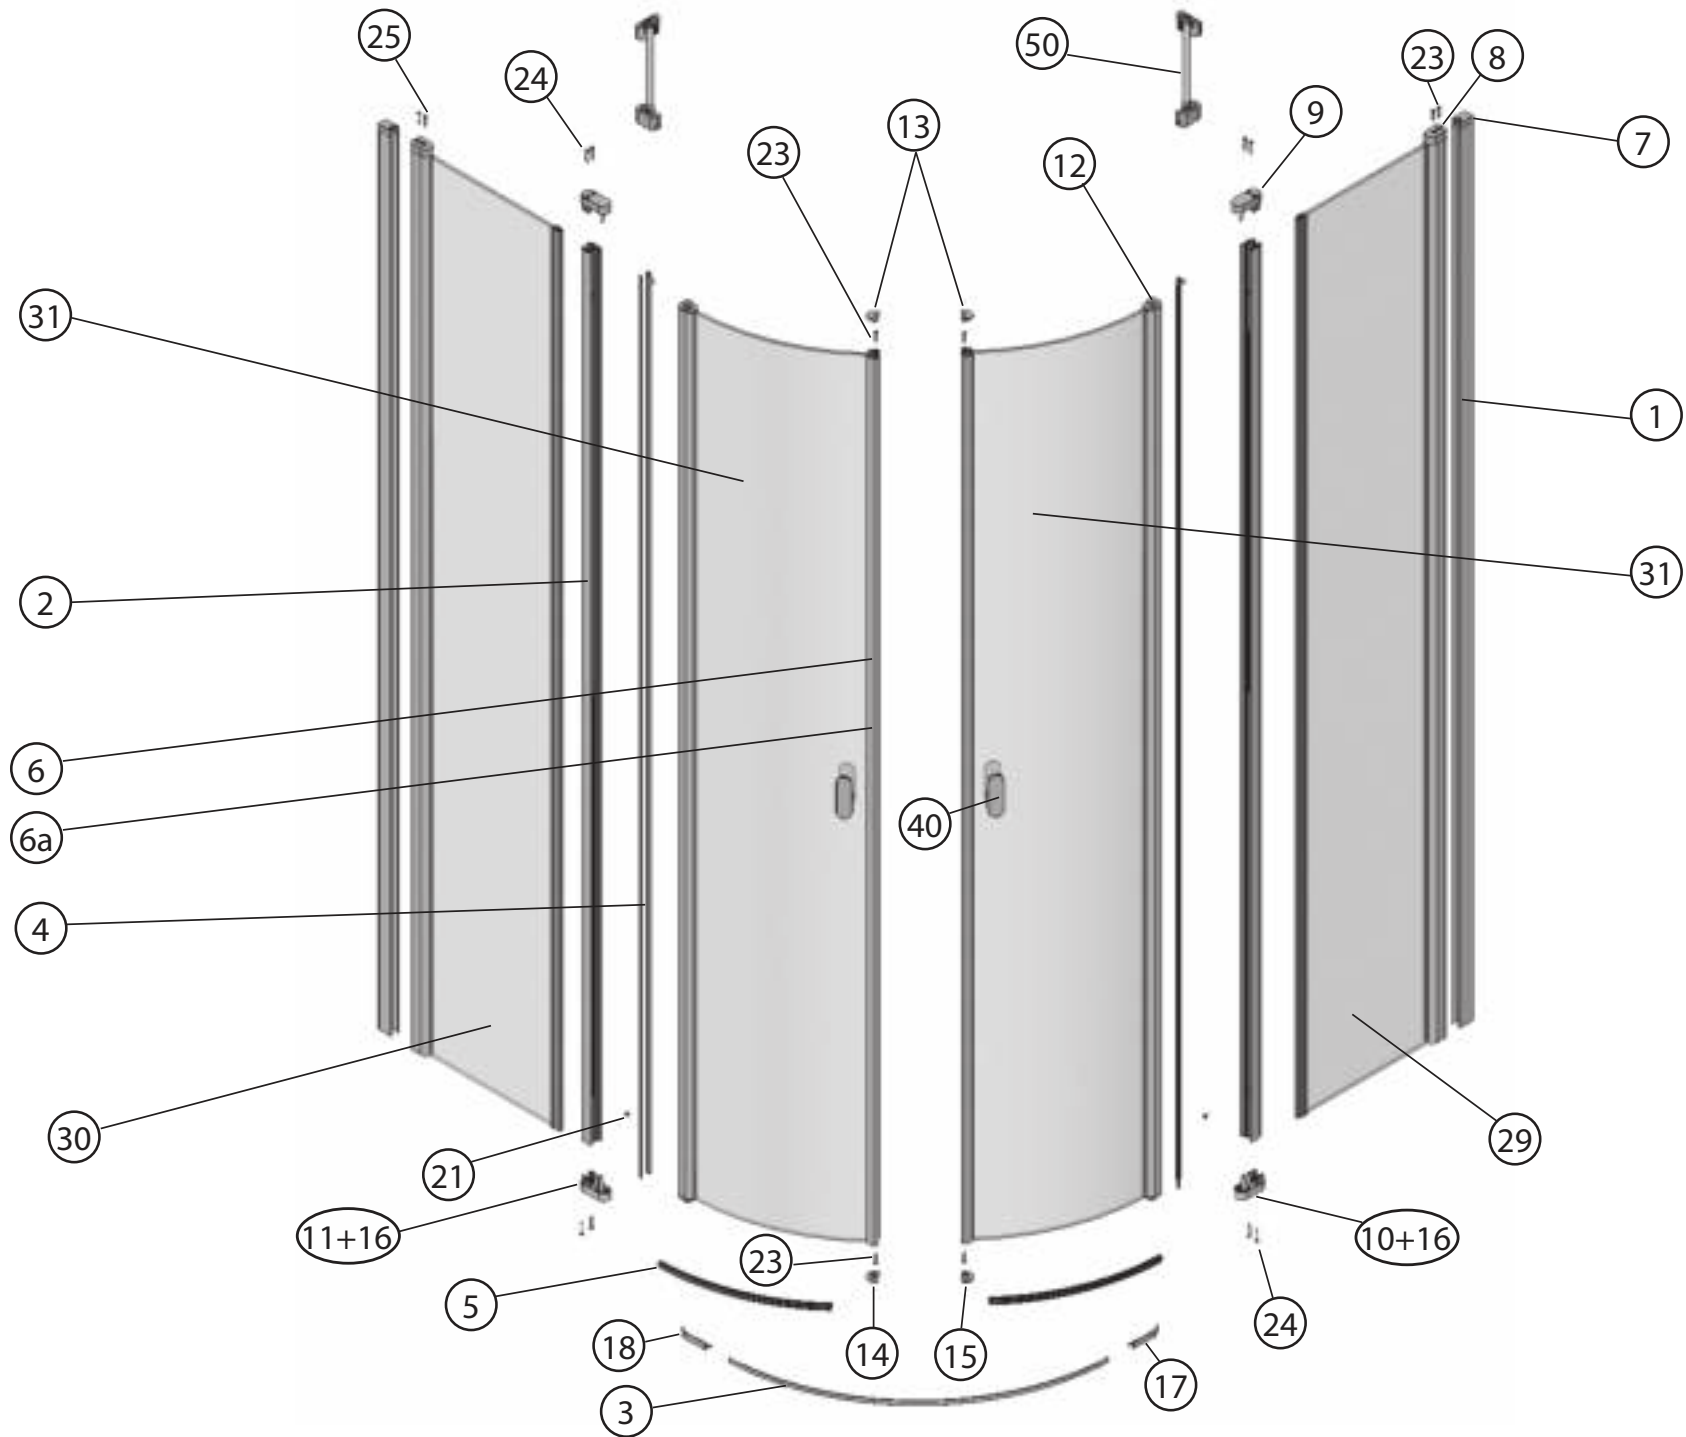

CHROME

Katalog dílů

Platnost od 07/2015

RAVAK[®]

CSKK4 - 80, 90

40

CSKK4 - 80, 90								
	Název:	Množství [ks]:	Rozměr [mm]:	Pro výrobek:	SIČ bílá:	SIČ elox:	SIČ bright:	Obrázek:
1	Ustavovací profil Chrome zesílený LR14698/01 1934	2	1934	CSKK4-80/90	XVE6980111934	XVE69801X1934	XVE69801U1934	
2	Svislý profil dveří/PS CHROME LR12244B	2	1918	CSKK4-80/90	XVC2470111918	XVC24701X1918	XVC24701U1918	
3	Prahová lišta	1	1245	CSKK4-80/90	XVC40801U0735			
4	Svislý těsnící profil CHROME dl.1938 mm	4	1938	CSKK4-80/90	X8CRPL0301938			
5	Vodorovná ostřížková lišta ohnutá CHROME dl.335 mm	2	335	CSKK4-80/90	X8CRPL0310335			
6	Magnet ILPEA C0921 dl.1909 mm	2	1909	CSKK4-80/90	X6C092101909			
6a	Svislý magnetový profil CSKK4 LR15437/01 white 1909	2	1909	CSKK4-80/90	XVF4370111909	XVF43701X1909	XVF4370111909	
7	Krycí plast ust. profilu CR-PL-001	2		CSKK4-80/90	X8CRPL001000A			
8	Krycí plast profilu CR-PL-002	2		CSKK4-80/90	X8CRPL002000A			
9	Hlavní plast horní 4D CR-PL-005-010	2		CSKK4-80/90	X8CRZA015010A			
10	Hlavní plast spodní 4D levý CR-PL-005-02L	1		CSKK4-80/90	X8CRPL00502LA			
11	Hlavní plast spodní 4D pravý CR-PL-005-02P	1		CSKK4-80/90	X8CRPL00502PA			
12	Krycí plast profilu CR-PL-007 / čep	4		CSKK4-80/90	X8CRPL0070001			
13	Krycí plast profilu horní CR-PL-008-010	2		CSKK4-80/90	X8CRPL008010A			
14	Krycí plast profilu spodní levý CR-PL-008-02L	1		CSKK4-80/90	X8CRPL00802LO			
15	Krycí plast profilu spodní pravý CR-PL-008-02P	1		CSKK4-80/90	X8CRPL00802PO			
16	Zdvíhací vložka stavitelná CR-PL-013	2		CSKK4-80/90	X8CRPL0130001			
17	Koncovka prahové lišty D4 levá CR-PL-052-01L	1		CSKK4-80/90	X8CRPL05201LA			
18	Koncovka prahové lišty D4 pravá CR-PL-052-01P	1		CSKK4-80/90	X8CRPL05201PA			
19	Podložka krytky - Transparent	4		CSKK4-80/90	X8A600000000	X8A600000000	X8BLPL157000	
20	Krytka šroubu	4		CSKK4-80/90	X8A500000001	X8A500000000	X8BLPL15600A	