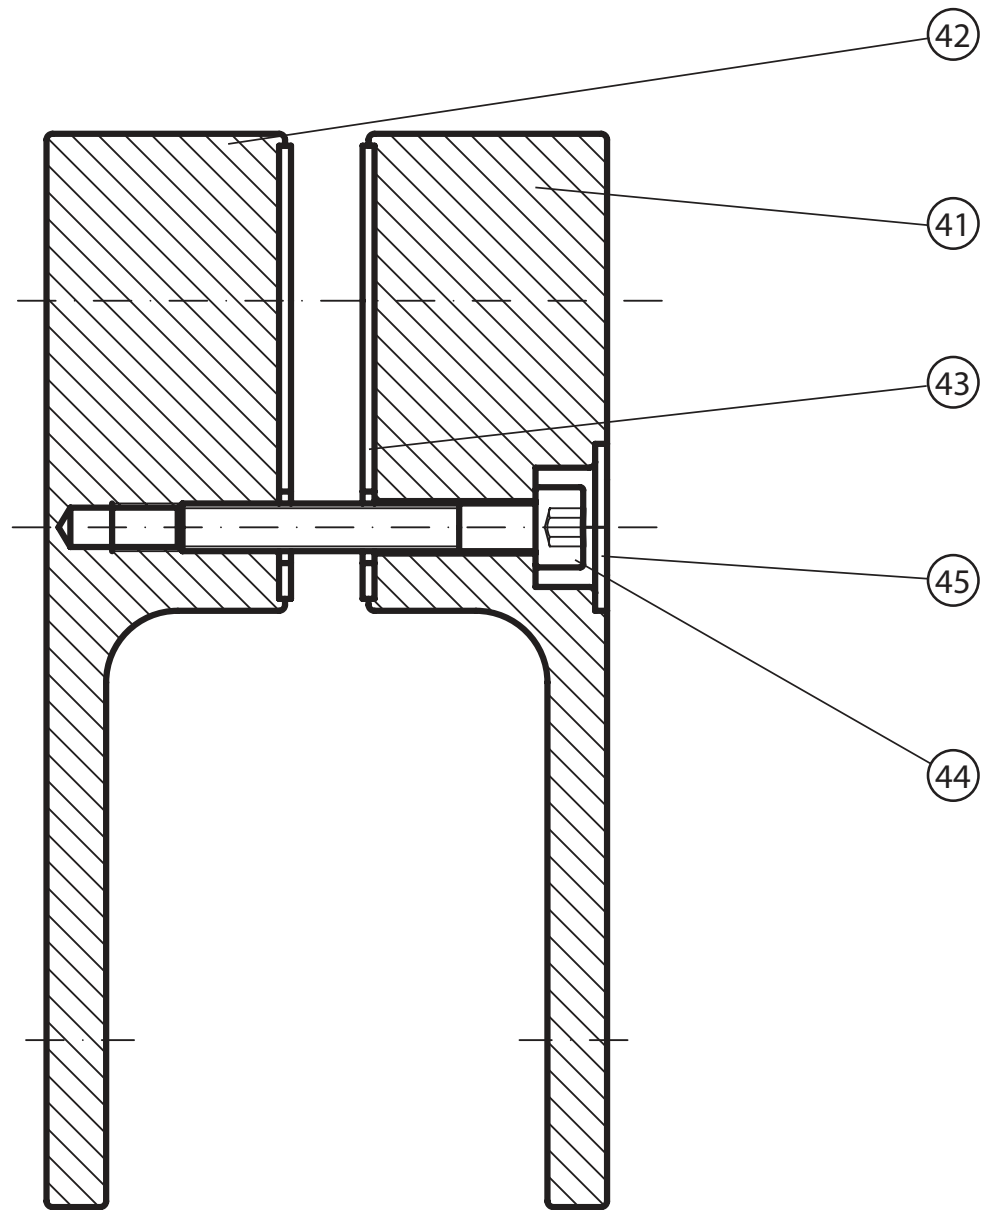

CHROME

Katalog dílů

Platnost od 07/2015

RAVAK[®]

CSKK4 - 80, 90

40

CSKK4 - 80, 90								
	Název:	Množství [ks]:	Rozměr [mm]:	Pro výrobek:	SIČ bílá:	SIČ elox:	SIČ bright:	Obrázek:
1	Ustavovací profil Chrome zesílený LR14698/01 1934	2	1934	CSKK4-80/90	XVE6980111934	XVE69801X1934	XVE69801U1934	
2	Svislý profil dveří/PS CHROME LR12244B	2	1918	CSKK4-80/90	XVC2470111918	XVC24701X1918	XVC24701U1918	
3	Prahová lišta	1	1245	CSKK4-80/90	XVC40801U0735			
4	Svislý těsnící profil CHROME dl.1938 mm	4	1938	CSKK4-80/90	X8CRPL0301938			
5	Vodorovná ostřížková lišta ohnutá CHROME dl.335 mm	2	335	CSKK4-80/90	X8CRPL0310335			
6	Magnet ILPEA C0921 dl.1909 mm	2	1909	CSKK4-80/90	X6C092101909			
6a	Svislý magnetový profil CSKK4 LR15437/01 white 1909	2	1909	CSKK4-80/90	XVF4370111909	XVF43701X1909	XVF4370111909	
7	Krycí plast ust. profilu CR-PL-001	2		CSKK4-80/90	X8CRPL001000A			
8	Krycí plast profilu CR-PL-002	2		CSKK4-80/90	X8CRPL002000A			
9	Hlavní plast horní 4D CR-PL-005-010	2		CSKK4-80/90	X8CRZA015010A			
10	Hlavní plast spodní 4D levý CR-PL-005-02L	1		CSKK4-80/90	X8CRPL00502LA			
11	Hlavní plast spodní 4D pravý CR-PL-005-02P	1		CSKK4-80/90	X8CRPL00502PA			
12	Krycí plast profilu CR-PL-007 / čep	4		CSKK4-80/90	X8CRPL0070001			
13	Krycí plast profilu horní CR-PL-008-010	2		CSKK4-80/90	X8CRPL008010A			
14	Krycí plast profilu spodní levý CR-PL-008-02L	1		CSKK4-80/90	X8CRPL00802LO			
15	Krycí plast profilu spodní pravý CR-PL-008-02P	1		CSKK4-80/90	X8CRPL00802PO			
16	Zdvíhací vložka stavitelná CR-PL-013	2		CSKK4-80/90	X8CRPL0130001			
17	Koncovka prahové lišty D4 levá CR-PL-052-01L	1		CSKK4-80/90	X8CRPL05201LA			
18	Koncovka prahové lišty D4 pravá CR-PL-052-01P	1		CSKK4-80/90	X8CRPL05201PA			
19	Podložka krytky - Transparent	4		CSKK4-80/90	X8A600000000	X8A600000000	X8BLPL157000	
20	Krytka šroubu	4		CSKK4-80/90	X8A500000001	X8A500000000	X8BLPL15600A	