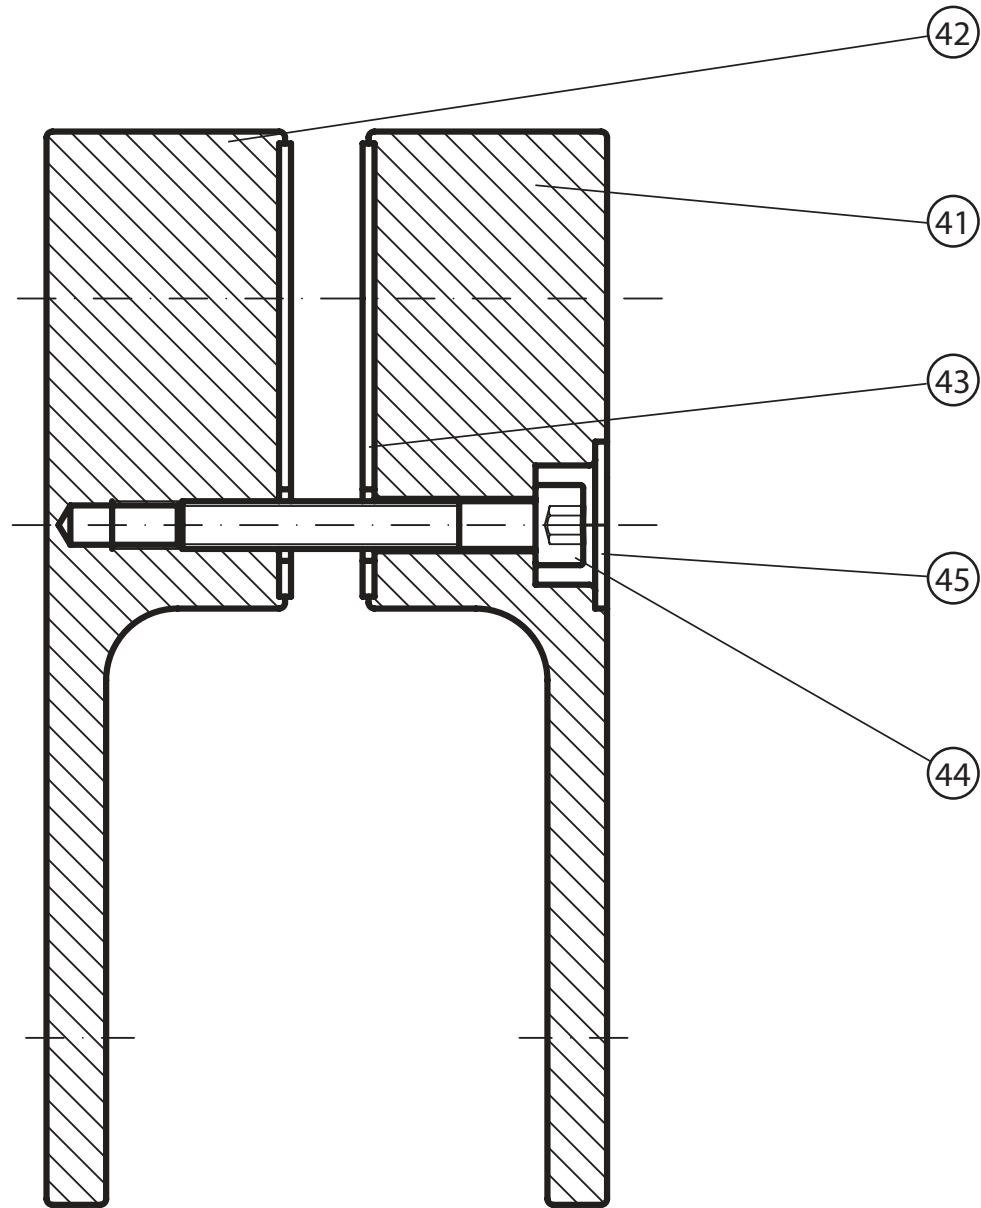

CRV1 + CRV1 80, 90, 100

- 24** 3x  ø8
- 25** 3x  4x40
- 22** 3x  3,5x13
- 23** 1x  3,5x32
- 20** 2x  20
- 19** 2x  19
- 21** 2x  ø 3,5x13 mm

40

CRV1 80, 90, 100								
	Název:	Množství [ks]:	Rozměr [mm]:	Pro výrobek:	SIČ bílá:	SIČ elox:	SIČ bright:	Obrázek:
1	Ustavovací profil zesílený LR14698	1	1934	CRV1-80/90/100	XVE6980111934	XVE69801X1934	XVE69801U1934	
2	Svislý profil dveře Chrome LR12246	1	1918	CRV1-80/90/100	XVC2460111918	XVC24601X1918	XVC24601U1918	
3	Prahová lišta Chrome rovná Bright 692	1	692	CRV1-80	XVC40812U0692			
3	Prahová lišta Chrome rovná Bright 792	1	792	CRV1-90	XVC40813U0792			
3	Prahová lišta Chrome rovná Bright 892	1	892	CRV1-100	XVC40814U0892			
4	Svislý těsnící profil CHROME dl.1938 mm	2	1938	CRV1-80/90/100	X8CRPL0301938			
5	Vodorovná ostřížková lišta CHROME dl.669mm	1	669	CRV1-80	X8CRPL0310669			
5	Vodorovná ostřížková lišta CHROME dl.769mm	1	769	CRV1-90	X8CRPL0310769			
5	Vodorovná ostřížková lišta CHROME dl.869mm	1	869	CRV1-100	X8CRPL0310869			
6	Magnet ILPEA C0921 dl.1909 mm	1	1909	CRV1-80/90	X6C092101909			
7	Svislý magnetový profil 45 Chrome LR12245/1 1909	1	1909	CRV1-80/90/100	XVF4260111909	XVF42601X1909	XVF42601U1909	
8	Krycí plast ust. profilu CR-PL-001	1		CRV1-80/90/100	X8CRPL001000A			
9	Hlavní díl horní Chrome 2D CR-PL-016-010	1		CRV1-80/90/100	X8CRZA016010A			
10	Hlavní plast spodní 2D levý CR-PL-006-02L	1		CRV1-80/90/100	X8CRPL00602LA			
11	Hlavní plast spodní 2D pravý CR-PL-006-02P	1		CRV1-80/90/100	X8CRPL00602PA			
12	Krycí plast profilu CR-PL-007 / čep	2		CRV1-80/90/100	X8CRPL0070001			
13	Krycí plast profilu horní levý CR-PL-009-01L	1		CRV1-80/90/100	X8CRPL00901LA			
14	Krycí plast profilu horní pravý CR-PL-009-01P	1		CRV1-80/90/100	X8CRPL00901PA			
15	Zdvihací vložka stavitelná CR-PL-013	1		CRV1-80/90/100	X8CRPL0130001			
16	Koncovka prahové lišty D2 levá CR-PL-053-01L	1		CRV1-80/90/100	X8CRPL05301LA			