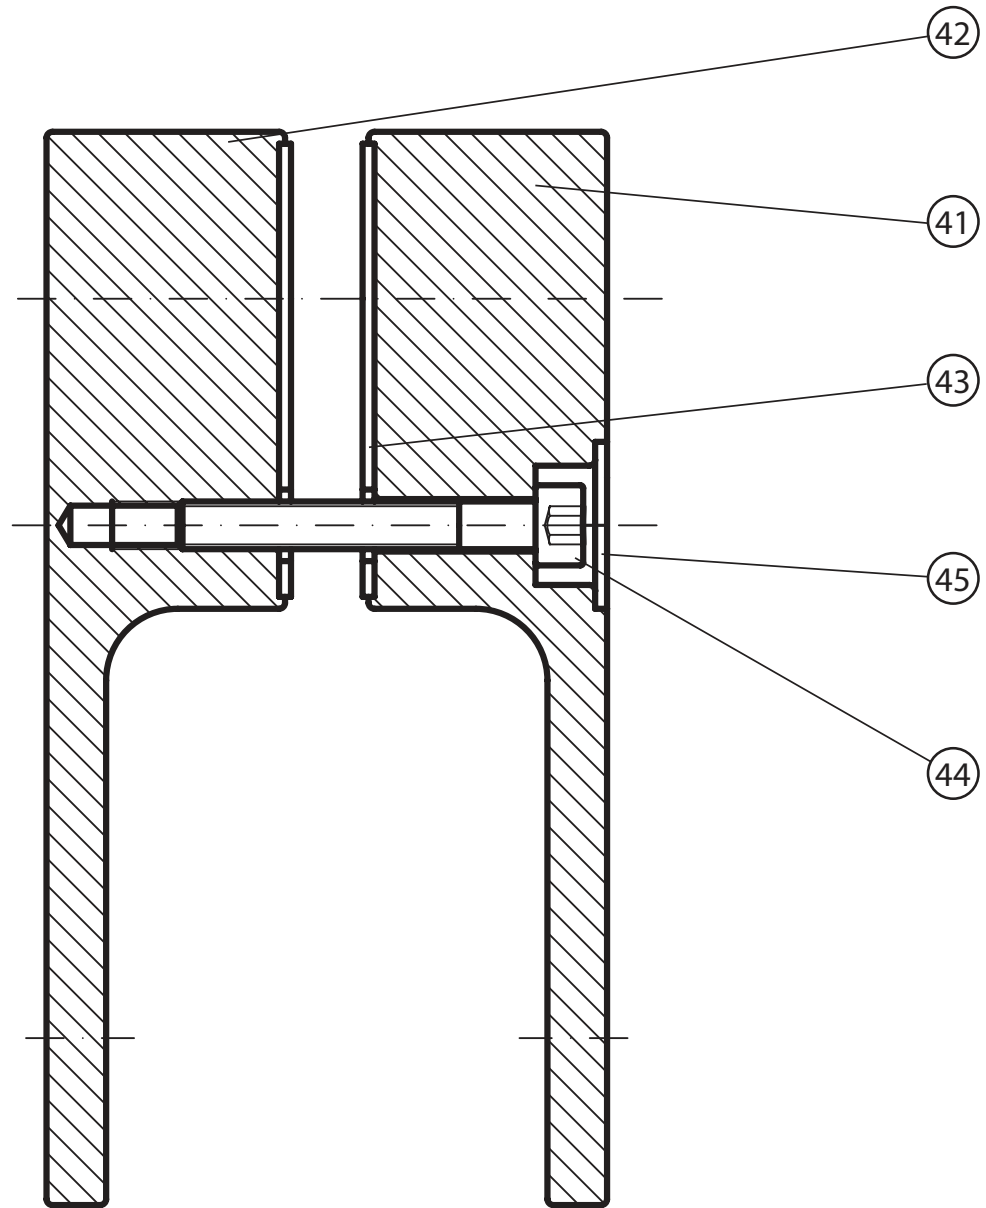

40

CSD1 - 80,90								
	Název:	Množství [ks]:	Rozměr [mm]:	Pro výrobek:	SIČ bílá:	SIČ elox:	SIČ bright:	Obrázek:
1	Ustavovací profil Chrome zesílený LR14698/01 1934	2	1934	CSD1-80/90	XVE6980111934	XVE69801X1934	XVE69801U1934	
2	Svislý profil dveře Chrome LR12246	1	1918	CSD1-80/90	XVC2460111918	XVC24601X1918	XVC24601U1918	
3	Prahová lišta Chrome rovná Bright 655	1	655	CSD1-80/90	XVC40804U0655			
3	Prahová lišta Chrome rovná Bright 755	1	755	CSD1-80/90	XVC40805U0755			
4	Svislý těsnící profil CHROME dl.1938 mm	2	1938	CSD1-80/90	X8CRPL0301938			
5	Vodorovná ostřížková lišta CHROME dl.637mm	1	637	CSD1-80/90	X8CRPL0310637			
5	Vodorovná ostřížková lišta CHROME dl.737mm	1	737	CSD1-80/90	X8CRPL0310737			
6	Magnet ILPEA C0921 dl.1909 mm	2	1909	CSD1-80/90	X6C092101909			
6a	Svislý magnetový profil přímý LR15427/01 white 1909	1	1909	CSD1-80/90	XVF4270111909	XVF42701X1909	XVF42701U1909	
7	Svislý magnetový profil CHROME LR12248	1	1934	CSD1-80/90	XVC2480111934	XVC24801X1934	XVC24801U1934	
8	Krycí plast ust. profilu CR-PL-001	2		CSD1-80/90	X8CRPL001000A			
9	Krycí plast profilu CR-PL-003	1		CSD1-80/90	X8CRPL003000A			
10	Hlavní plast horní 2D CR-PL-006-010	1		CSD1-80/90	X8CRZA016010A			
11	Hlavní plast spodní 2D levý CR-PL-006-02L	1		CSD1-80/90	X8CRPL00602LA			
12	Hlavní plast spodní 2D pravý CR-PL-006-02P	1		CSD1-80/90	X8CRPL00602PA			
13	Krycí plast profilu CR-PL-007 / čep	2		CSD1-80/90	X8CRPL0070001			
14	Krycí plast profilu horní CR-PL-008-010	1		CSD1-80/90	X8CRPL008010A			
15	Krycí plast profilu spodní levý CR-PL-008-02L	1		CSD1-80/90	X8CRPL00802LO			
16	Krycí plast profilu spodní pravý CR-PL-008-02P	1		CSD1-80/90	X8CRPL00802PO			
17	Zdvihací vložka stavitelná CR-PL-013	1		CSD1-80/90	X8CRPL0130001			
18	Koncovka prahové lišty D2 levá CR-PL-053-01L	1		CSD1-80/90	X8CRPL05301LA