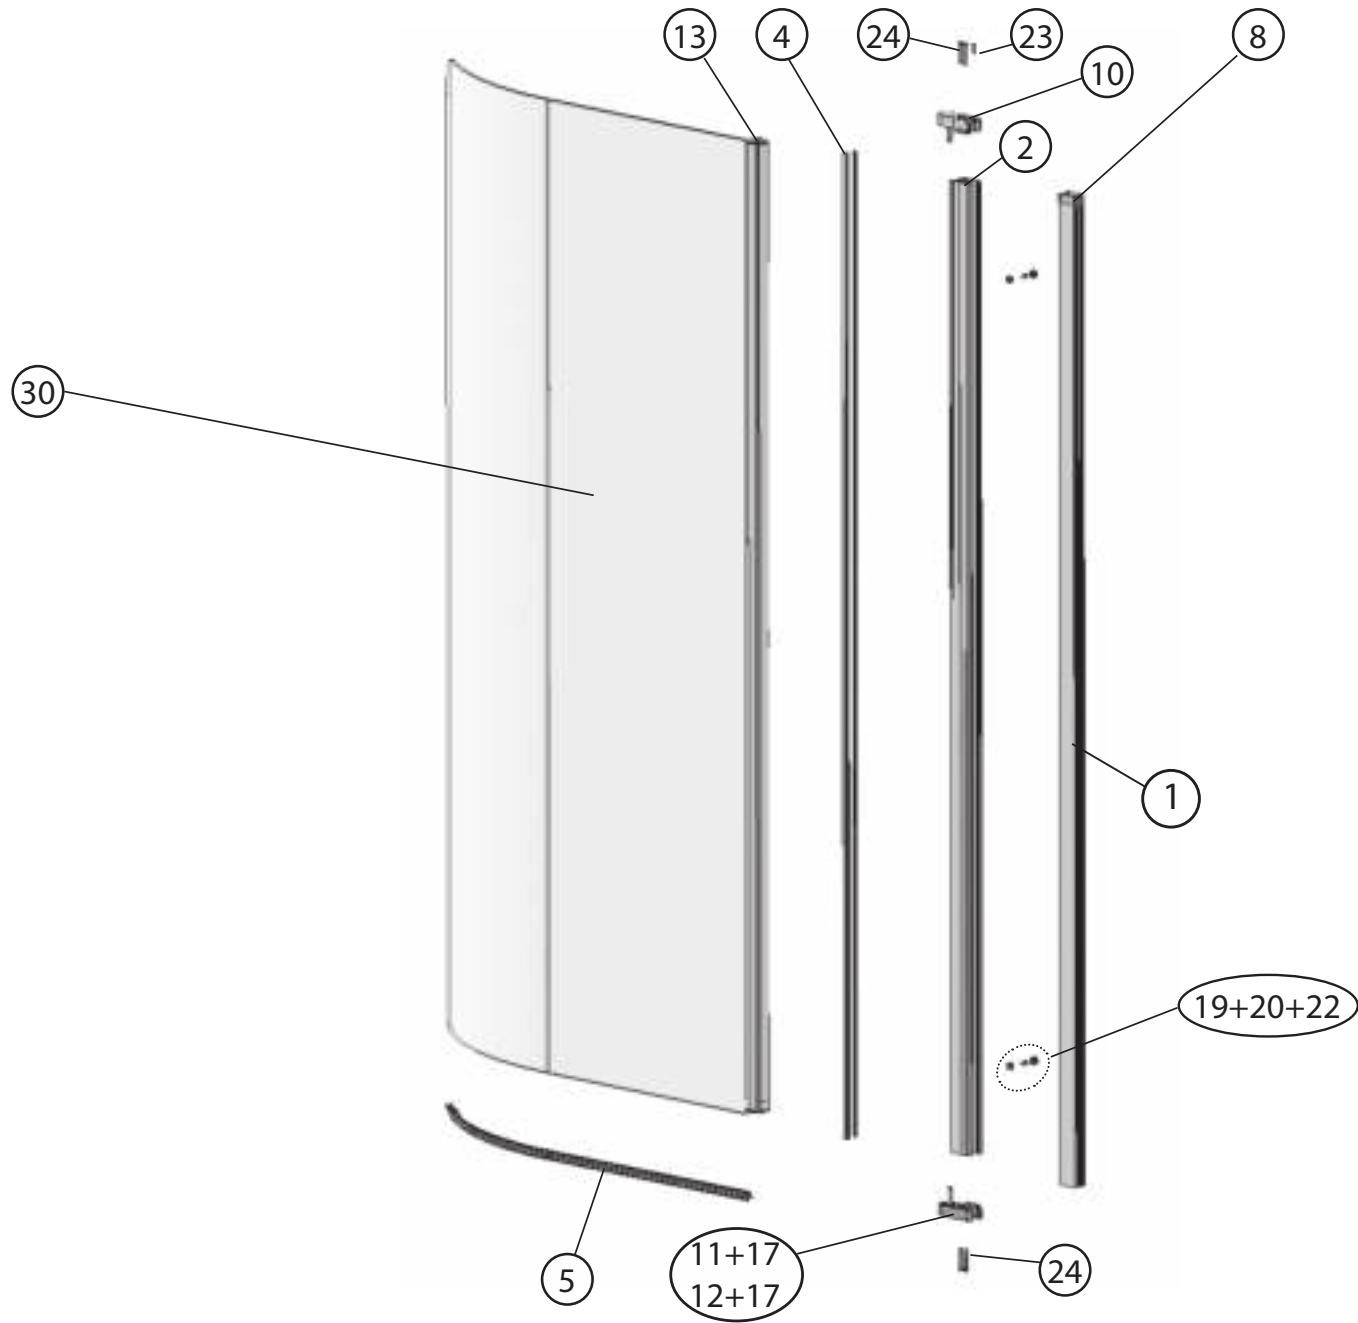

CVSK1- 85, 100 L/R								
	Název:	Množství [ks]:	Rozměr [mm]:	Pro výrobek:	SIČ bílá:	SIČ elox:	SIČ bright:	Obrázek:
1	Ustavovací profil CHROME LR 12250	1	1484	CVSK1-85, 100, L / R	XVC2500211484	XVC25002X1484	XVC25002U1484	
2	Svislý profil dveře Chrome LR12246	1	1468	CVSK1-85, 100, L / R	XVC2460211468	XVC24602X1468	XVC24602U1468	
4	Svislý těsnící profil CHROME dl.1488 mm	2	1488	CVSK1-85, 100, L / R	X8CRPL0301488			
5	Okapnička Rehau 656 715 dl. 775 mm pro CVSK1_L	1	775	CVSK1-85, L / R	X65671500025			
5	Okapnička Rehau 656 715 dl. 775 mm pro CVSK1_P	1	775	CVSK1-85, L / R	X65671500026			
5	Okapnička Rehau 656 715 dl. 925 mm pro CVSK1_L	1	925	CVSK1-100, L / R	X65671500027			
5	Okapnička Rehau 656 715 dl. 925 mm pro CVSK1_P	1	925	CVSK1-100, L / R	X65671500028			
8	Krycí plast ust. profilu CR-PL-001	1		CVSK1-85, 100, L / R	X8CRPL001000A			
10	Hlavní plast horní 2D CR-PL-006-010	1		CVSK1-85, 100, L / R	X8CRZA016010A			
11	Hlavní plast spodní 2D levý CR-PL-006-02L	1		CVSK1-85, 100, L / R	X8CRPL00602LA			
12	Hlavní plast spodní 2D pravý CR-PL-006-02P	1		CVSK1-85, 100, L / R	X8CRPL00602PA			
13	Krycí plast profilu CR-PL-007 / čep	2		CVSK1-85, 100, L / R	X8CRPL0070001			
17	Zdvíhací vložka stavitelná CR-PL-013	1		CVSK1-85, 100, L / R	X8CRPL0130001			
19	Podložka krytky - Transparent	2		CVSK1-85, 100, L / R	X8A600000000	X8A600000000	X8BLPL157000	
20	Krytka šroubu	2		CVSK1-85, 100, L / R	X8A500000001	X8A500000000	X8BLPL15600A	
22	Šroub samořezný 3,5x13 DIN 7981 A2 nerez	2	ø3,5x13	CVSK1-85, 100, L / R	X97981035130			
23	Šroub samořez 3,5x13 DIN 7982 nerez	1	ø3,5x13	CVSK1-85, 100, L / R	X97982035130			
24	Šroub samořez 3,5 x 32 DIN 7981 A2 nerez	2	ø3,5x32	CVSK1-85, 100, L / R	X97981035320			
26	Hmoždinka Ø 8	3	ø8x40	CVSK1-85, 100, L / R	X20600080000	X20600080000	X20600080000	
27	Vrut do hmoždinky 4x40	3	ø4x40	CVSK1-85, 100, L / R	X94000040400	X94000040400	X94000040400