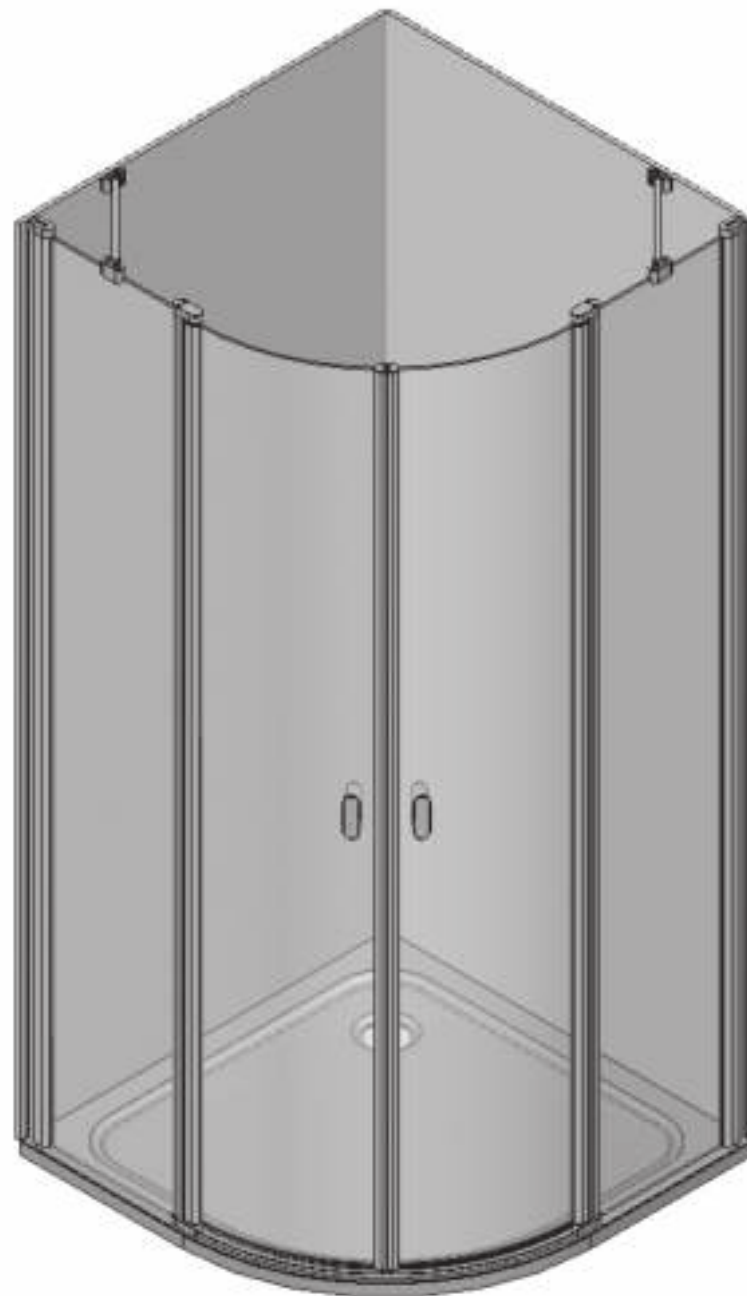

CHROME

Katalog dílů

Platnost od 07/2015

RAVAK[®]

CSKK4 - 80, 90

40

50

CSKK4 - 80, 90								
	Název:	Množství [ks]:	Rožměr [mm]:	Pro výrobek:	SIČ bílá:	SIČ elox:	SIČ bright:	Obrázek:
1	Ustavovací profil Chrome zesílený LR14698/01 1934	2	1934	CSKK4-80/90	XVE6980111934	XVE69801X1934	XVE69801U1934	
2	Svislý profil dveří/PS CHROME LR12244B	2	1918	CSKK4-80/90	XVC2470111918	XVC24701X1918	XVC24701U1918	
3	Prahová lišta	1	1245	CSKK4-80/90	XVC40801U0735			
4	Svislý těsnící profil CHROME dl.1938 mm	4	1938	CSKK4-80/90	X8CRPL0301938			
5	Vodorovná ostřížková lišta ohnutá CHROME dl.335 mm	2	335	CSKK4-80/90	X8CRPL0310335			
6	Magnet ILPEA C0921 dl.1909 mm	2	1909	CSKK4-80/90	X6C092101909			
6a	Svislý magnetový profil CSKK4 LR15437/01 white 1909	2	1909	CSKK4-80/90	XVF4370111909	XVF43701X1909	XVF4370111909	
7	Krycí plast ust. profilu CR-PL-001	2		CSKK4-80/90	X8CRPL001000A			
8	Krycí plast profilu CR-PL-002	2		CSKK4-80/90	X8CRPL002000A			
9	Hlavní plast horní 4D CR-PL-005-010	2		CSKK4-80/90	X8CRZA015010A			
10	Hlavní plast spodní 4D levý CR-PL-005-02L	1		CSKK4-80/90	X8CRPL00502LA			
11	Hlavní plast spodní 4D pravý CR-PL-005-02P	1		CSKK4-80/90	X8CRPL00502PA			
12	Krycí plast profilu CR-PL-007 / čep	4		CSKK4-80/90	X8CRPL0070001			
13	Krycí plast profilu horní CR-PL-008-010	2		CSKK4-80/90	X8CRPL008010A			
14	Krycí plast profilu spodní levý CR-PL-008-02L	1		CSKK4-80/90	X8CRPL00802LO			
15	Krycí plast profilu spodní pravý CR-PL-008-02P	1		CSKK4-80/90	X8CRPL00802PO			
16	Zdvíhací vložka stavitelná CR-PL-013	2		CSKK4-80/90	X8CRPL0130001			
17	Koncovka prahové lišty D4 levá CR-PL-052-01L	1		CSKK4-80/90	X8CRPL05201LA			
18	Koncovka prahové lišty D4 pravá CR-PL-052-01P	1		CSKK4-80/90	X8CRPL05201PA			
19	Podložka krytky - Transparent	4		CSKK4-80/90	X8A600000000	X8A600000000	X8BLPL157000	
20	Krytka šroubu	4		CSKK4-80/90	X8A500000001	X8A500000000	X8BLPL15600A	