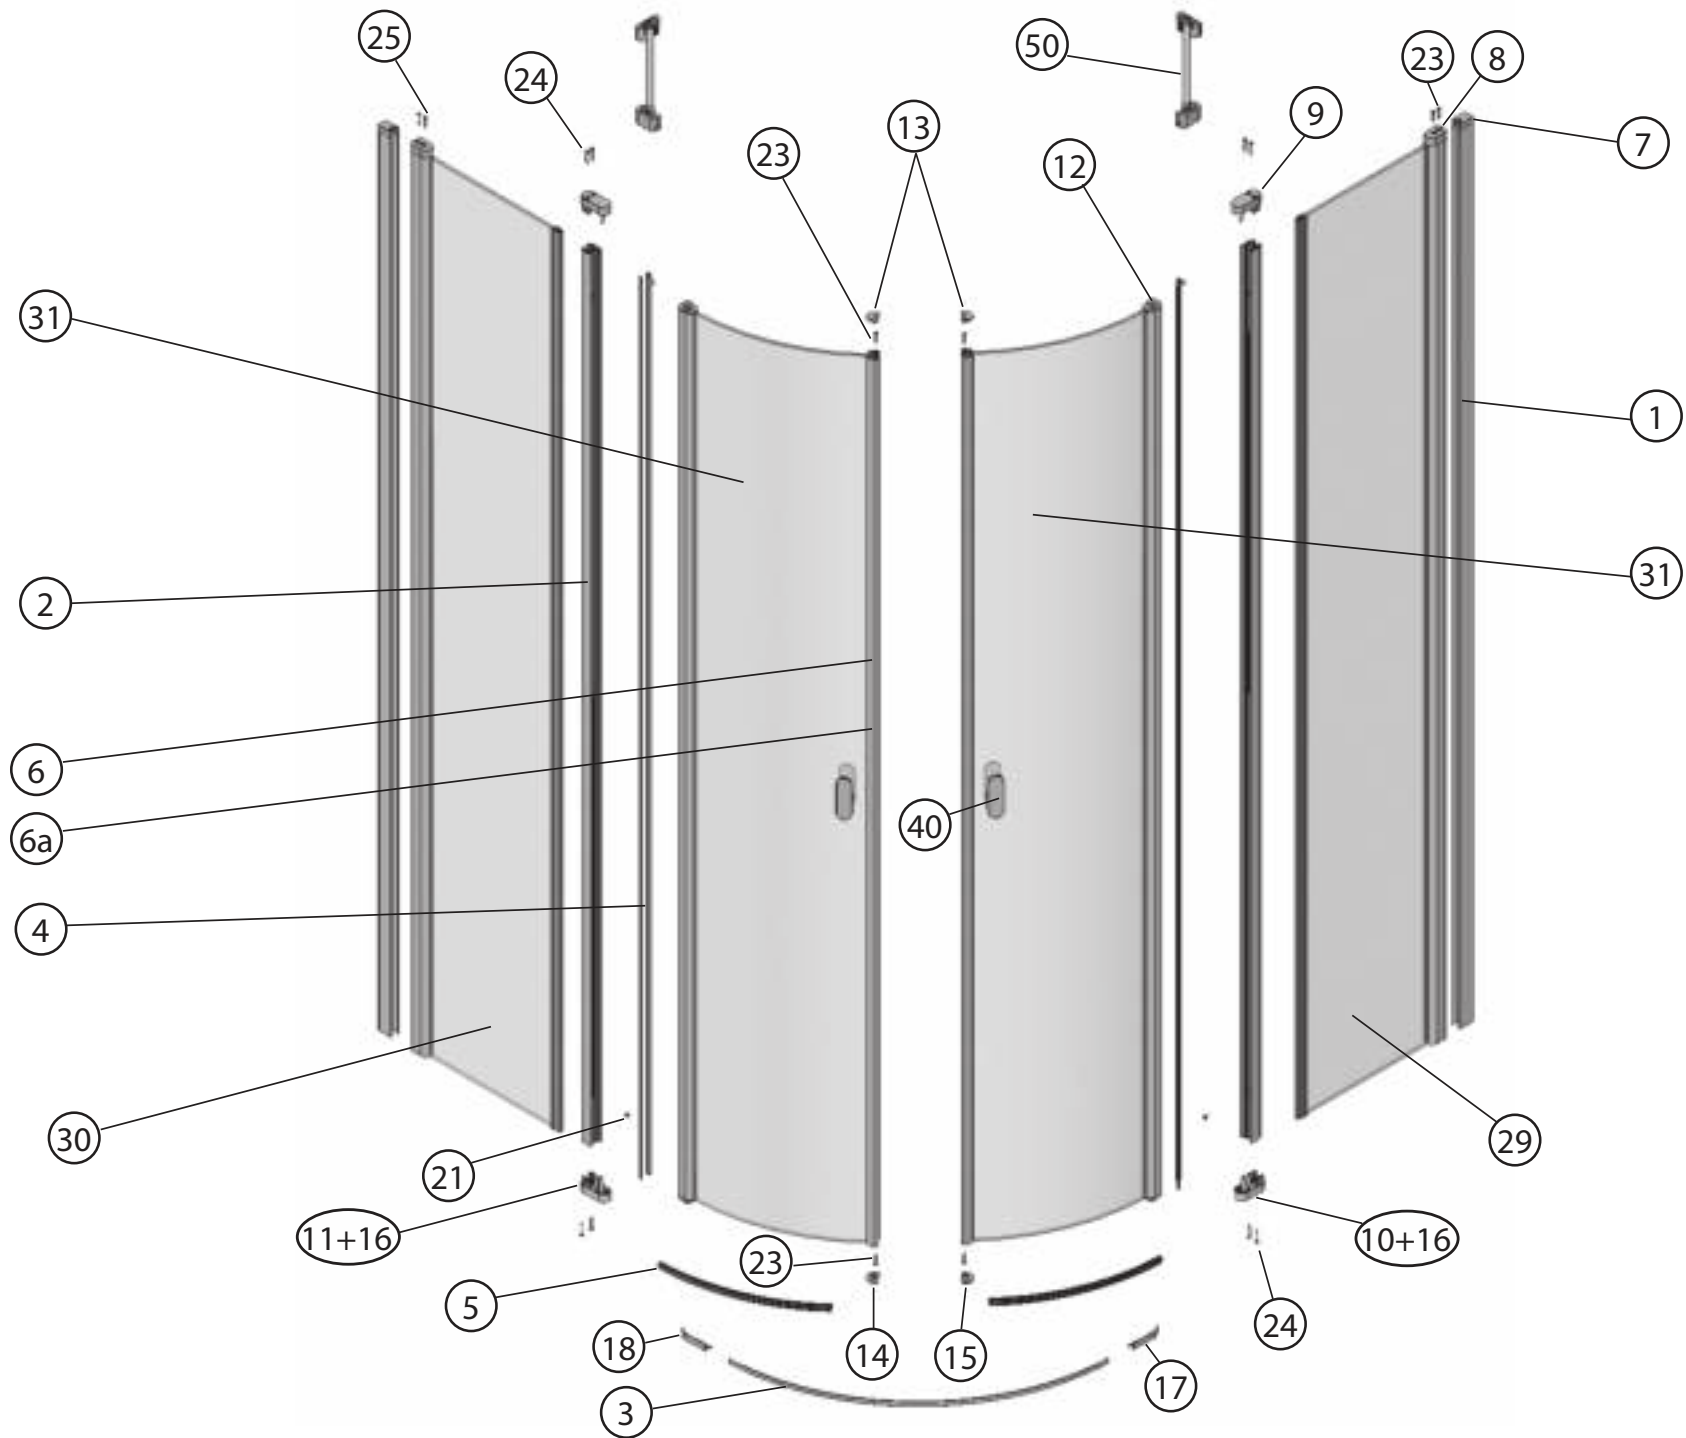

CHROME

Katalog dílů

Platnost od 07/2015

RAVAK[®]

CSKK4 - 80, 90

40

50

CSKK4 - 80, 90								
	Název:	Množství [ks]:	Rožměr [mm]:	Pro výrobek:	SIČ bílá:	SIČ elox:	SIČ bright:	Obrázek:
1	Ustavovací profil Chrome zesílený LR14698/01 1934	2	1934	CSKK4-80/90	XVE6980111934	XVE69801X1934	XVE69801U1934	
2	Svislý profil dveří/PS CHROME LR12244B	2	1918	CSKK4-80/90	XVC2470111918	XVC24701X1918	XVC24701U1918	
3	Prahová lišta	1	1245	CSKK4-80/90	XVC40801U0735			
4	Svislý těsnící profil CHROME dl.1938 mm	4	1938	CSKK4-80/90	X8CRPL0301938			
5	Vodorovná ostřížková lišta ohnutá CHROME dl.335 mm	2	335	CSKK4-80/90	X8CRPL0310335			
6	Magnet ILPEA C0921 dl.1909 mm	2	1909	CSKK4-80/90	X6C092101909			
6a	Svislý magnetový profil CSKK4 LR15437/01 white 1909	2	1909	CSKK4-80/90	XVF4370111909	XVF43701X1909	XVF4370111909	
7	Krycí plast ust. profilu CR-PL-001	2		CSKK4-80/90	X8CRPL001000A			
8	Krycí plast profilu CR-PL-002	2		CSKK4-80/90	X8CRPL002000A			
9	Hlavní plast horní 4D CR-PL-005-010	2		CSKK4-80/90	X8CRZA015010A			
10	Hlavní plast spodní 4D levý CR-PL-005-02L	1		CSKK4-80/90	X8CRPL00502LA			
11	Hlavní plast spodní 4D pravý CR-PL-005-02P	1		CSKK4-80/90	X8CRPL00502PA			
12	Krycí plast profilu CR-PL-007 / čep	4		CSKK4-80/90	X8CRPL0070001			
13	Krycí plast profilu horní CR-PL-008-010	2		CSKK4-80/90	X8CRPL008010A			
14	Krycí plast profilu spodní levý CR-PL-008-02L	1		CSKK4-80/90	X8CRPL00802LO			
15	Krycí plast profilu spodní pravý CR-PL-008-02P	1		CSKK4-80/90	X8CRPL00802PO			
16	Zdvíhací vložka stavitelná CR-PL-013	2		CSKK4-80/90	X8CRPL0130001			
17	Koncovka prahové lišty D4 levá CR-PL-052-01L	1		CSKK4-80/90	X8CRPL05201LA			
18	Koncovka prahové lišty D4 pravá CR-PL-052-01P	1		CSKK4-80/90	X8CRPL05201PA			
19	Podložka krytky - Transparent	4		CSKK4-80/90	X8A600000000	X8A600000000	X8BLPL157000	
20	Krytka šroubu	4		CSKK4-80/90	X8A500000001	X8A500000000	X8BLPL15600A	