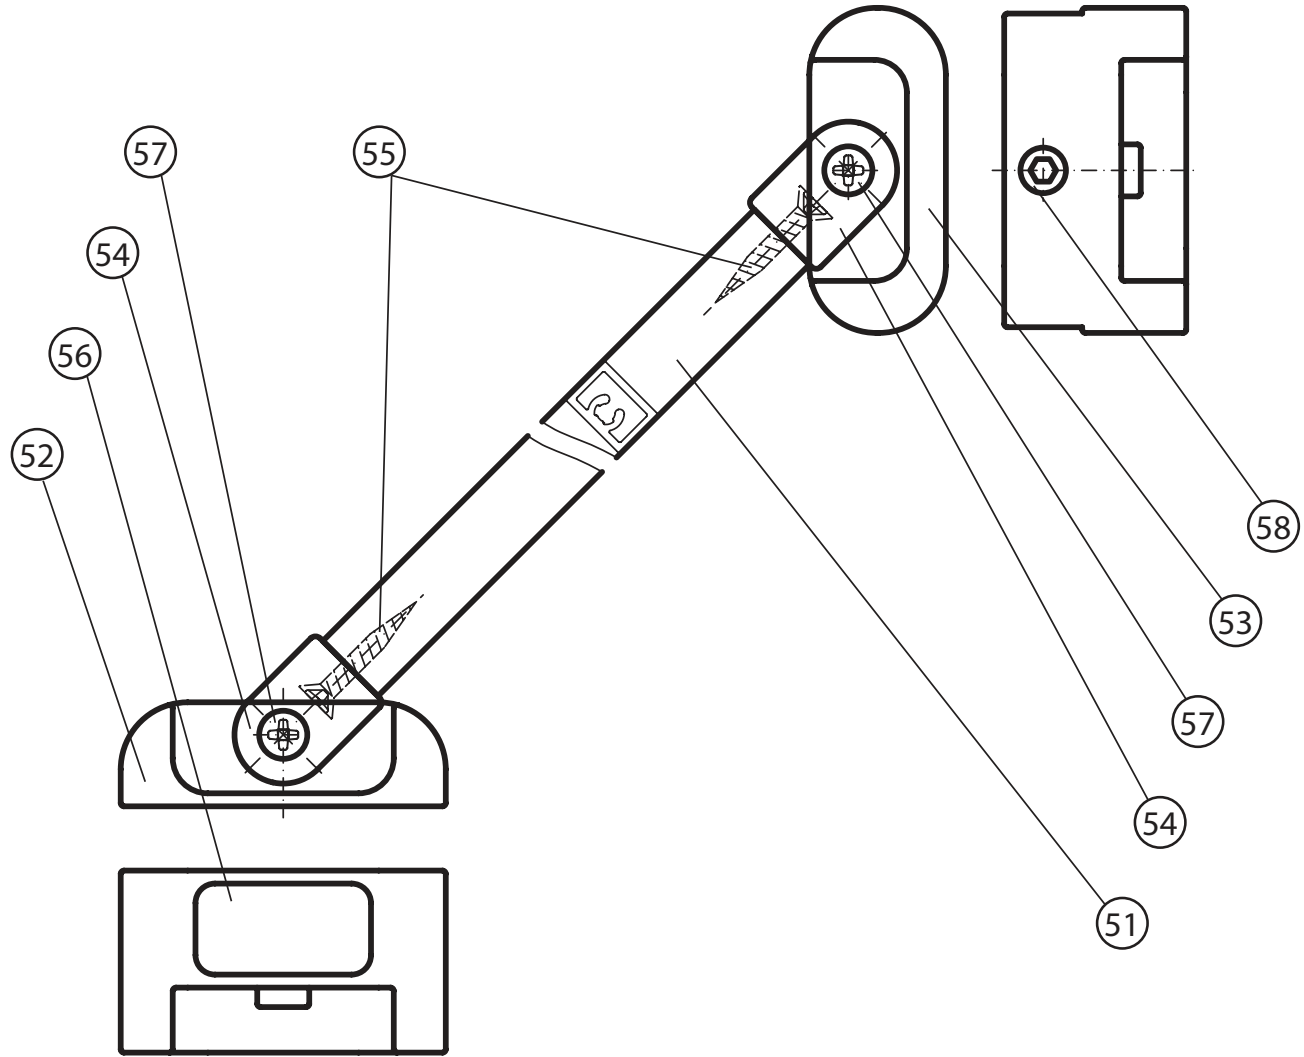

CHROME

Katalog dílů

Platnost od 07/2015

RAVAK[®]

CSKK4 - 80, 90

40

50

CSKK4 - 80, 90								
	Název:	Množství [ks]:	Rožměr [mm]:	Pro výrobek:	SIČ bílá:	SIČ elox:	SIČ bright:	Obrázek:
1	Ustavovací profil Chrome zesílený LR14698/01 1934	2	1934	CSKK4-80/90	XVE6980111934	XVE69801X1934	XVE69801U1934	
2	Svislý profil dveří/PS CHROME LR12244B	2	1918	CSKK4-80/90	XVC2470111918	XVC24701X1918	XVC24701U1918	
3	Prahová lišta	1	1245	CSKK4-80/90	XVC40801U0735			
4	Svislý těsnící profil CHROME dl.1938 mm	4	1938	CSKK4-80/90	X8CRPL0301938			
5	Vodorovná ostřížková lišta ohnutá CHROME dl.335 mm	2	335	CSKK4-80/90	X8CRPL0310335			
6	Magnet ILPEA C0921 dl.1909 mm	2	1909	CSKK4-80/90	X6C092101909			
6a	Svislý magnetový profil CSKK4 LR15437/01 white 1909	2	1909	CSKK4-80/90	XVF4370111909	XVF43701X1909	XVF4370111909	
7	Krycí plast ust. profilu CR-PL-001	2		CSKK4-80/90	X8CRPL001000A			
8	Krycí plast profilu CR-PL-002	2		CSKK4-80/90	X8CRPL002000A			
9	Hlavní plast horní 4D CR-PL-005-010	2		CSKK4-80/90	X8CRZA015010A			
10	Hlavní plast spodní 4D levý CR-PL-005-02L	1		CSKK4-80/90	X8CRPL00502LA			
11	Hlavní plast spodní 4D pravý CR-PL-005-02P	1		CSKK4-80/90	X8CRPL00502PA			
12	Krycí plast profilu CR-PL-007 / čep	4		CSKK4-80/90	X8CRPL0070001			
13	Krycí plast profilu horní CR-PL-008-010	2		CSKK4-80/90	X8CRPL008010A			
14	Krycí plast profilu spodní levý CR-PL-008-02L	1		CSKK4-80/90	X8CRPL00802LO			
15	Krycí plast profilu spodní pravý CR-PL-008-02P	1		CSKK4-80/90	X8CRPL00802PO			
16	Zdvíhací vložka stavitelná CR-PL-013	2		CSKK4-80/90	X8CRPL0130001			
17	Koncovka prahové lišty D4 levá CR-PL-052-01L	1		CSKK4-80/90	X8CRPL05201LA			
18	Koncovka prahové lišty D4 pravá CR-PL-052-01P	1		CSKK4-80/90	X8CRPL05201PA			
19	Podložka krytky - Transparent	4		CSKK4-80/90	X8A600000000	X8A600000000	X8BLPL157000	
20	Krytka šroubu	4		CSKK4-80/90	X8A500000001	X8A500000000	X8BLPL15600A	