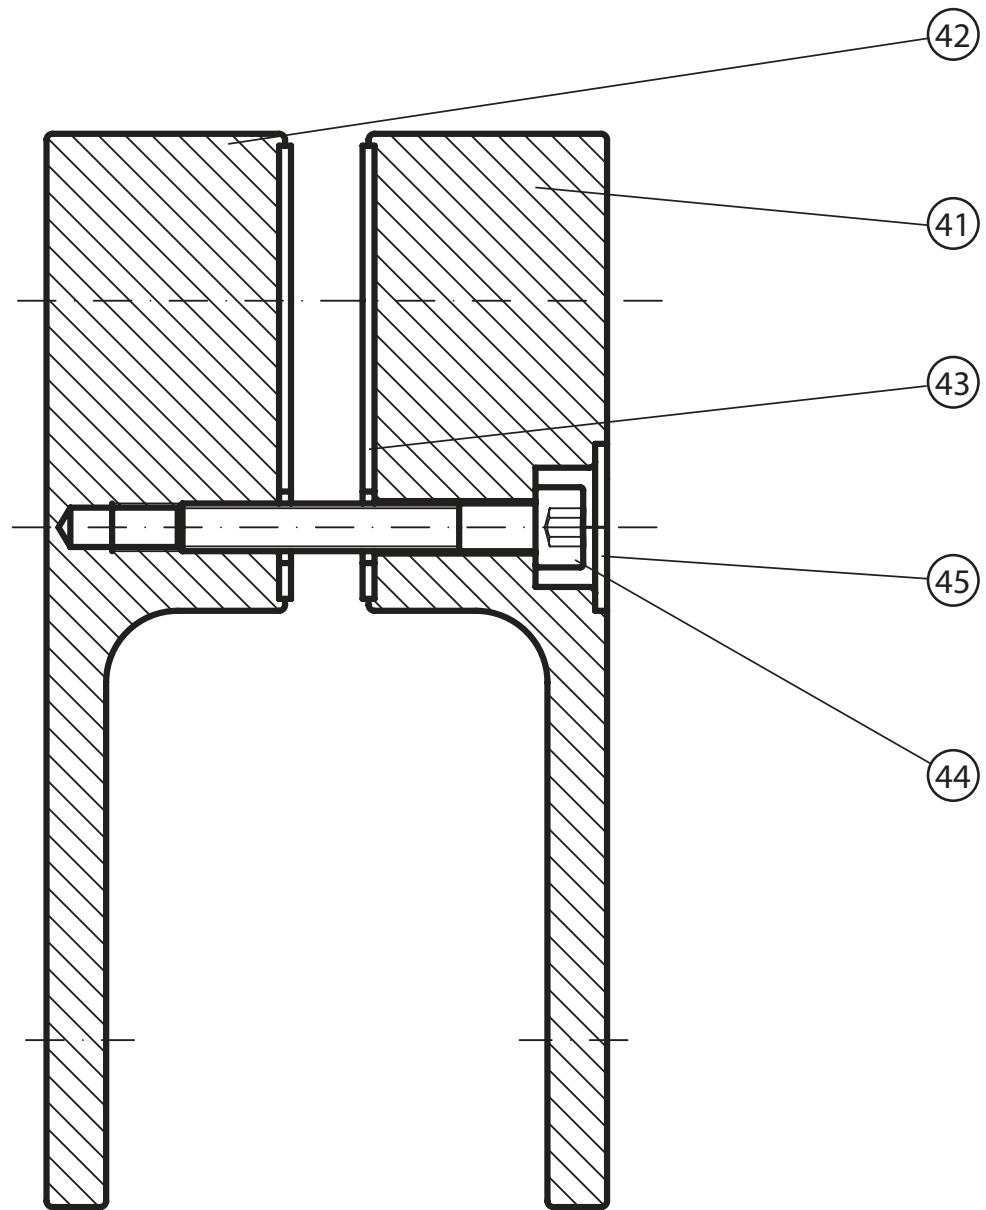

CHROME

Katalog dílů

Platnost od 07/2015

RAVAK[®]

CSKK4 - 80, 90

40

50

CSKK4 - 80, 90								
	Název:	Množství [ks]:	Rožměr [mm]:	Pro výrobek:	SIČ bílá:	SIČ elox:	SIČ bright:	Obrázek:
1	Ustavovací profil Chrome zesílený LR14698/01 1934	2	1934	CSKK4-80/90	XVE6980111934	XVE69801X1934	XVE69801U1934	
2	Svislý profil dveří/PS CHROME LR12244B	2	1918	CSKK4-80/90	XVC2470111918	XVC24701X1918	XVC24701U1918	
3	Prahová lišta	1	1245	CSKK4-80/90	XVC40801U0735			
4	Svislý těsnící profil CHROME dl.1938 mm	4	1938	CSKK4-80/90	X8CRPL0301938			
5	Vodorovná ostřížková lišta ohnutá CHROME dl.335 mm	2	335	CSKK4-80/90	X8CRPL0310335			
6	Magnet ILPEA C0921 dl.1909 mm	2	1909	CSKK4-80/90	X6C092101909			
6a	Svislý magnetový profil CSKK4 LR15437/01 white 1909	2	1909	CSKK4-80/90	XVF4370111909	XVF43701X1909	XVF4370111909	
7	Krycí plast ust. profilu CR-PL-001	2		CSKK4-80/90	X8CRPL001000A			
8	Krycí plast profilu CR-PL-002	2		CSKK4-80/90	X8CRPL002000A			
9	Hlavní plast horní 4D CR-PL-005-010	2		CSKK4-80/90	X8CRZA015010A			
10	Hlavní plast spodní 4D levý CR-PL-005-02L	1		CSKK4-80/90	X8CRPL00502LA			
11	Hlavní plast spodní 4D pravý CR-PL-005-02P	1		CSKK4-80/90	X8CRPL00502PA			
12	Krycí plast profilu CR-PL-007 / čep	4		CSKK4-80/90	X8CRPL0070001			
13	Krycí plast profilu horní CR-PL-008-010	2		CSKK4-80/90	X8CRPL008010A			
14	Krycí plast profilu spodní levý CR-PL-008-02L	1		CSKK4-80/90	X8CRPL00802LO			
15	Krycí plast profilu spodní pravý CR-PL-008-02P	1		CSKK4-80/90	X8CRPL00802PO			
16	Zdvíhací vložka stavitelná CR-PL-013	2		CSKK4-80/90	X8CRPL0130001			
17	Koncovka prahové lišty D4 levá CR-PL-052-01L	1		CSKK4-80/90	X8CRPL05201LA			
18	Koncovka prahové lišty D4 pravá CR-PL-052-01P	1		CSKK4-80/90	X8CRPL05201PA			
19	Podložka krytky - Transparent	4		CSKK4-80/90	X8A600000000	X8A600000000	X8BLPL157000	
20	Krytka šroubu	4		CSKK4-80/90	X8A500000001	X8A500000000	X8BLPL15600A	