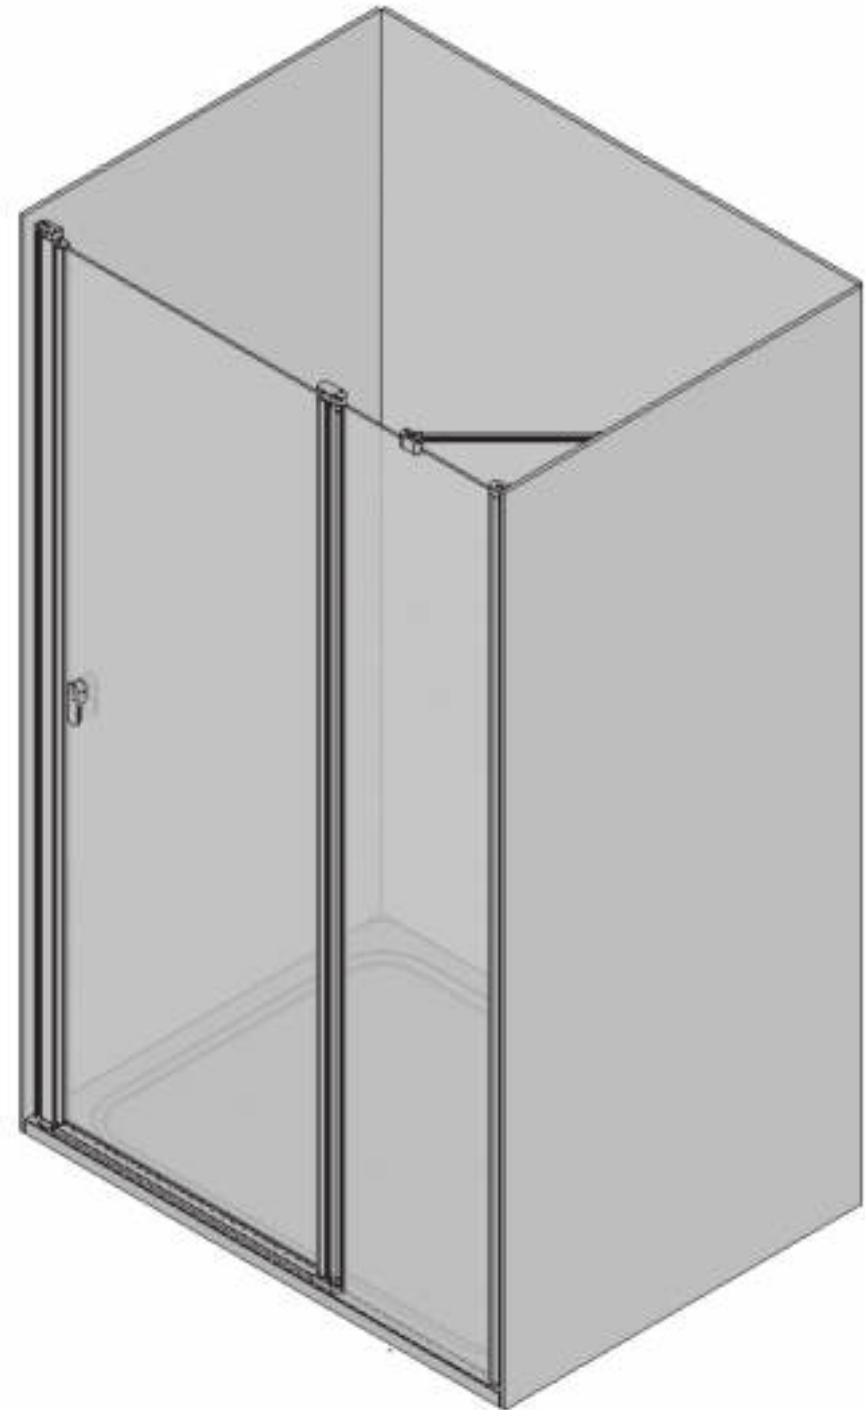

56	Krytka nerez pro vzpěru	1	26x14		↑set↑	↑set↑	↑set↑	
57	Šroub M4x12 DIN965 nerez A2	2	ø4x12		↑set↑	↑set↑	↑set↑	
58	Stavěcí šroub M8x8 DIN 913 nerez A2	1	ø8x8		↑set↑	↑set↑	↑set↑	

CSD2 - 100, 110, 120