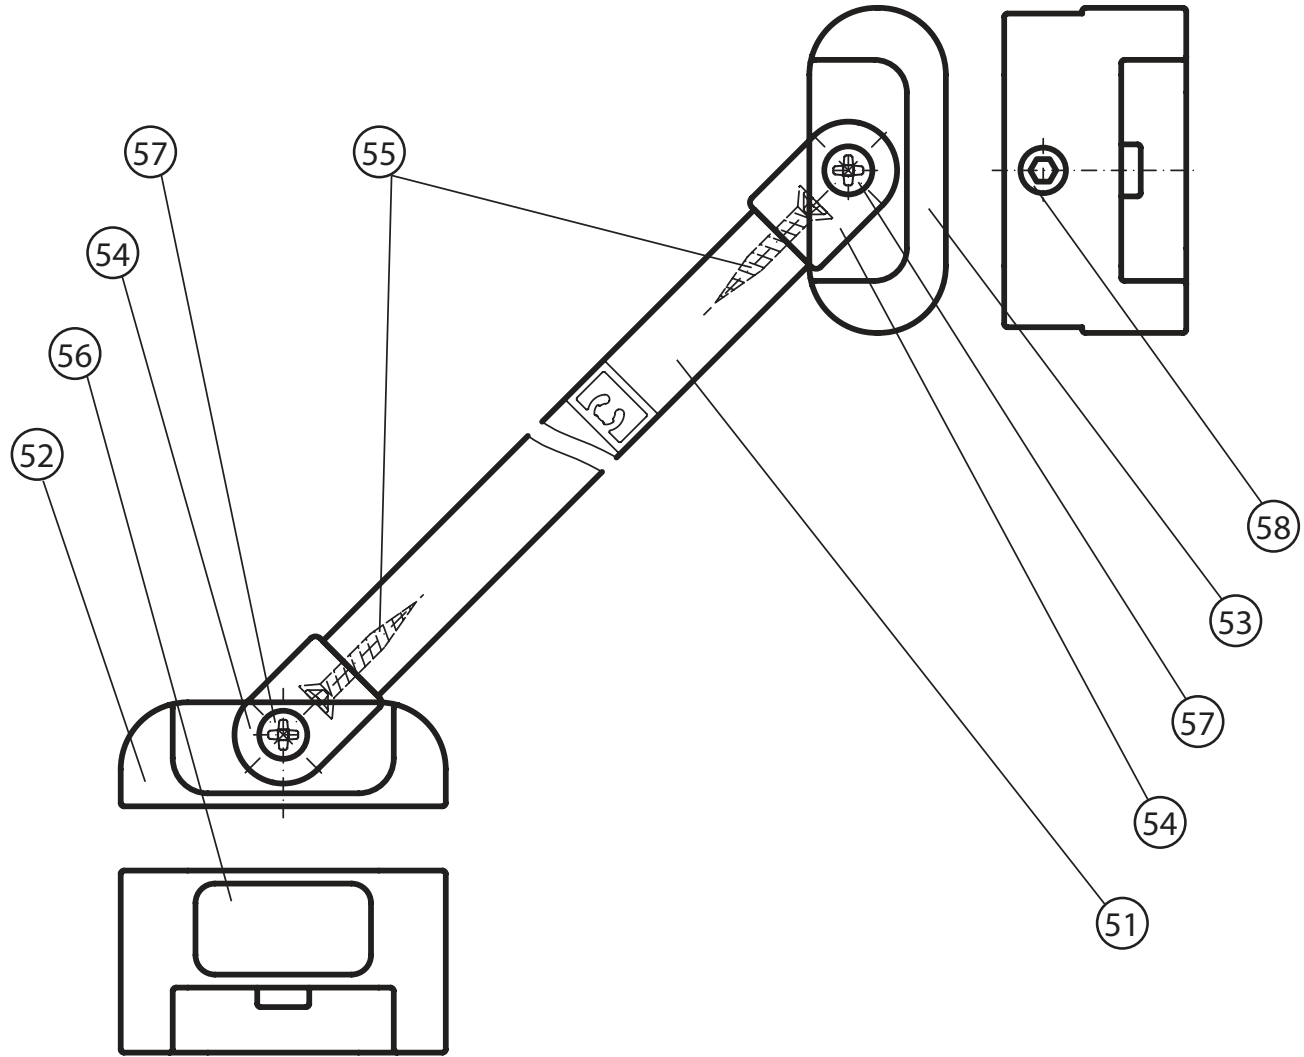

CHROME

Katalog dílů

Platnost od 07/2015

RAVAK[®]

CSKK4 - 80, 90

40

50

CSKK4 - 80, 90								
	Název:	Množství [ks]:	Rozměr [mm]:	Pro výrobek:	SIČ bílá:	SIČ elox:	SIČ bright:	Obrázek:
1	Ustavovací profil Chrome zesílený LR14698/01 1934	2	1934	CSKK4-80/90	XVE6980111934	XVE69801X1934	XVE69801U1934	
2	Svislý profil dveří/PS CHROME LR12244B	2	1918	CSKK4-80/90	XVC2470111918	XVC24701X1918	XVC24701U1918	
3	Prahová lišta	1	1245	CSKK4-80/90	XVC40801U0735			
4	Svislý těsnící profil CHROME dl.1938 mm	4	1938	CSKK4-80/90	X8CRPL0301938			
5	Vodorovná ostříkovaná lišta ohnutá CHROME dl.335 mm	2	335	CSKK4-80/90	X8CRPL0310335			
6	Magnet ILPEA C0921 dl.1909 mm	2	1909	CSKK4-80/90	X6C092101909			
6a	Svislý magnetový profil CSKK4 LR15437/01 white 1909	2	1909	CSKK4-80/90	XVF4370111909	XVF43701X1909	XVF4370111909	
7	Krycí plast ust. profilu CR-PL-001	2		CSKK4-80/90	X8CRPL001000A			
8	Krycí plast profilu CR-PL-002	2		CSKK4-80/90	X8CRPL002000A			
9	Hlavní plast horní 4D CR-PL-005-010	2		CSKK4-80/90	X8CRZA015010A			
10	Hlavní plast spodní 4D levý CR-PL-005-02L	1		CSKK4-80/90	X8CRPL00502LA			
11	Hlavní plast spodní 4D pravý CR-PL-005-02P	1		CSKK4-80/90	X8CRPL00502PA			
12	Krycí plast profilu CR-PL-007 / čep	4		CSKK4-80/90	X8CRPL0070001			
13	Krycí plast profilu horní CR-PL-008-010	2		CSKK4-80/90	X8CRPL008010A			
14	Krycí plast profilu spodní levý CR-PL-008-02L	1		CSKK4-80/90	X8CRPL00802LO			
15	Krycí plast profilu spodní pravý CR-PL-008-02P	1		CSKK4-80/90	X8CRPL00802PO			
16	Zdvíhací vložka stavitelná CR-PL-013	2		CSKK4-80/90	X8CRPL0130001			
17	Koncovka prahové lišty D4 levá CR-PL-052-01L	1		CSKK4-80/90	X8CRPL05201LA			
18	Koncovka prahové lišty D4 pravá CR-PL-052-01P	1		CSKK4-80/90	X8CRPL05201PA			
19	Podložka krytky - Transparent	4		CSKK4-80/90	X8A600000000	X8A600000000	X8BLPL157000	
20	Krytka šroubu	4		CSKK4-80/90	X8A500000001	X8A500000000	X8BLPL15600A	