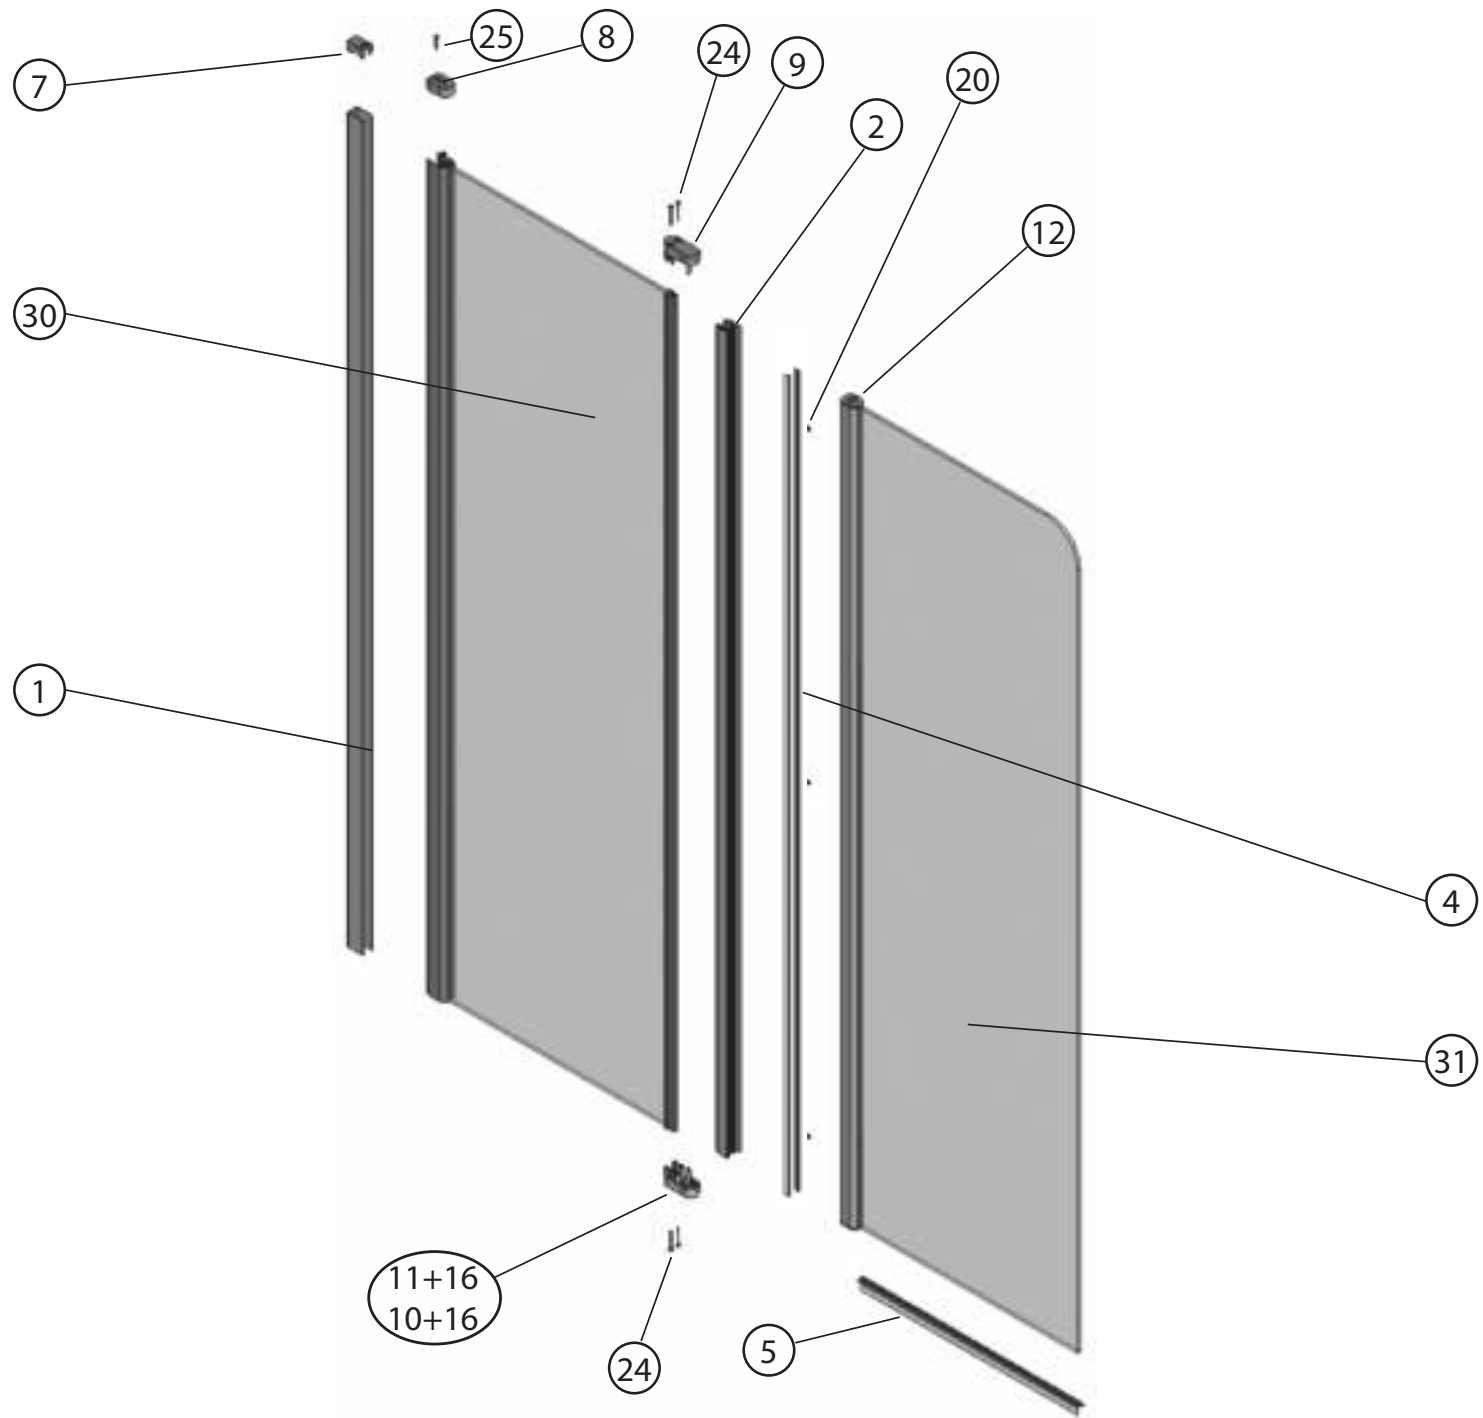

11+16
10+16