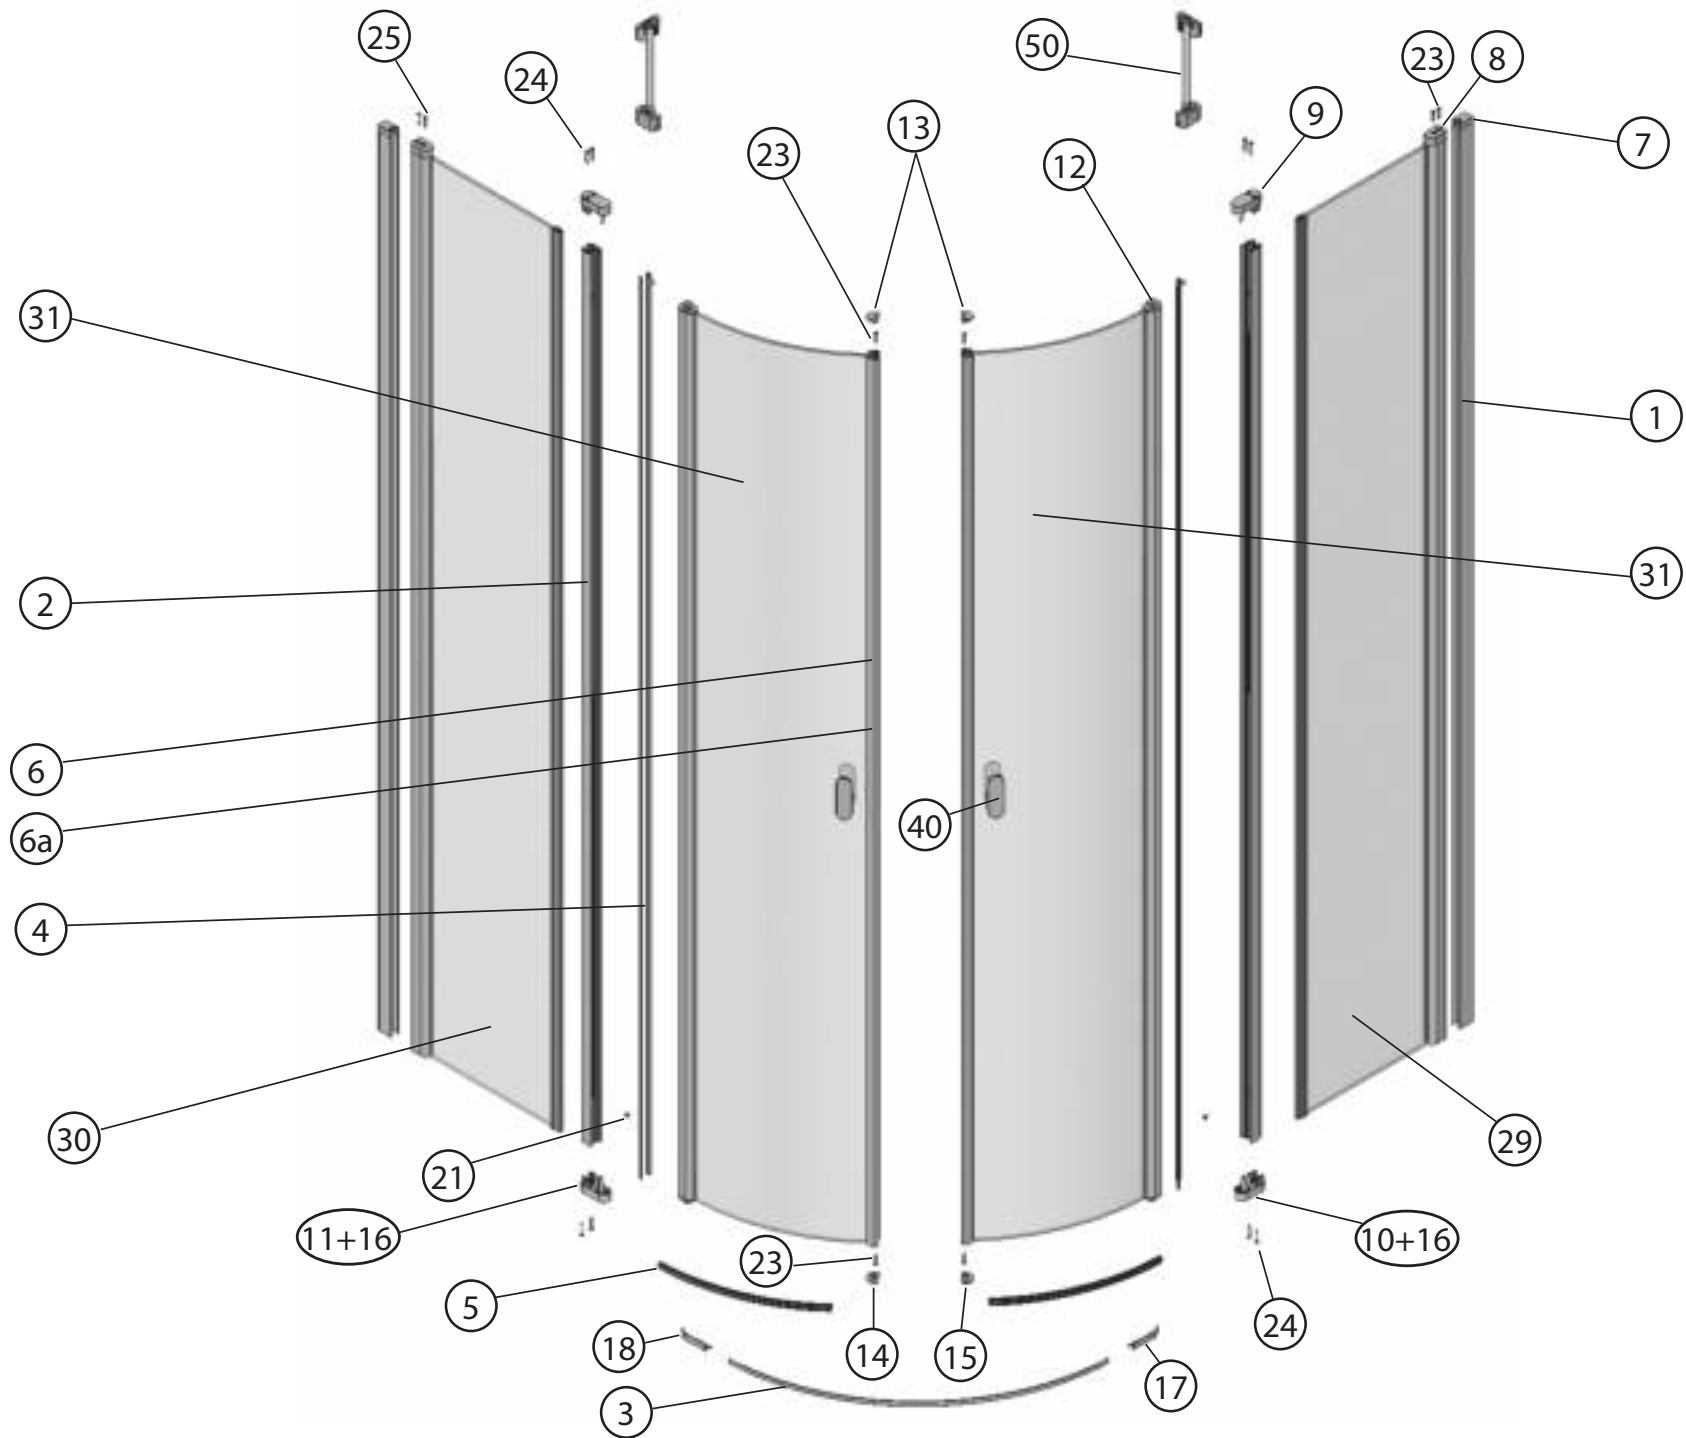

CHROME

Katalog dílů

Platnost od 07/2015

RAVAK[®]

CSKK4 - 80, 90

40

50

CSKK4 - 80, 90								
	Název:	Množství [ks]:	Rozměr [mm]:	Pro výrobek:	SIČ bílá:	SIČ elox:	SIČ bright:	Obrázek:
1	Ustavovací profil Chrome zesílený LR14698/01 1934	2	1934	CSKK4-80/90	XVE6980111934	XVE69801X1934	XVE69801U1934	
2	Svislý profil dveří/PS CHROME LR12244B	2	1918	CSKK4-80/90	XVC2470111918	XVC24701X1918	XVC24701U1918	
3	Prahová lišta	1	1245	CSKK4-80/90	XVC40801U0735			
4	Svislý těsnící profil CHROME dl.1938 mm	4	1938	CSKK4-80/90	X8CRPL0301938			
5	Vodorovná ostříkovaná lišta ohnutá CHROME dl.335 mm	2	335	CSKK4-80/90	X8CRPL0310335			
6	Magnet ILPEA C0921 dl.1909 mm	2	1909	CSKK4-80/90	X6C092101909			
6a	Svislý magnetový profil CSKK4 LR15437/01 white 1909	2	1909	CSKK4-80/90	XVF4370111909	XVF43701X1909	XVF4370111909	
7	Krycí plast ust. profilu CR-PL-001	2		CSKK4-80/90	X8CRPL001000A			
8	Krycí plast profilu CR-PL-002	2		CSKK4-80/90	X8CRPL002000A			
9	Hlavní plast horní 4D CR-PL-005-010	2		CSKK4-80/90	X8CRZA015010A			
10	Hlavní plast spodní 4D levý CR-PL-005-02L	1		CSKK4-80/90	X8CRPL00502LA			
11	Hlavní plast spodní 4D pravý CR-PL-005-02P	1		CSKK4-80/90	X8CRPL00502PA			
12	Krycí plast profilu CR-PL-007 / čep	4		CSKK4-80/90	X8CRPL0070001			
13	Krycí plast profilu horní CR-PL-008-010	2		CSKK4-80/90	X8CRPL008010A			
14	Krycí plast profilu spodní levý CR-PL-008-02L	1		CSKK4-80/90	X8CRPL00802LO			
15	Krycí plast profilu spodní pravý CR-PL-008-02P	1		CSKK4-80/90	X8CRPL00802PO			
16	Zdvíhací vložka stavitelná CR-PL-013	2		CSKK4-80/90	X8CRPL0130001			
17	Koncovka prahové lišty D4 levá CR-PL-052-01L	1		CSKK4-80/90	X8CRPL05201LA			
18	Koncovka prahové lišty D4 pravá CR-PL-052-01P	1		CSKK4-80/90	X8CRPL05201PA			
19	Podložka krytky - Transparent	4		CSKK4-80/90	X8A600000000	X8A600000000	X8BLPL157000	
20	Krytka šroubu	4		CSKK4-80/90	X8A500000001	X8A500000000	X8BLPL15600A	