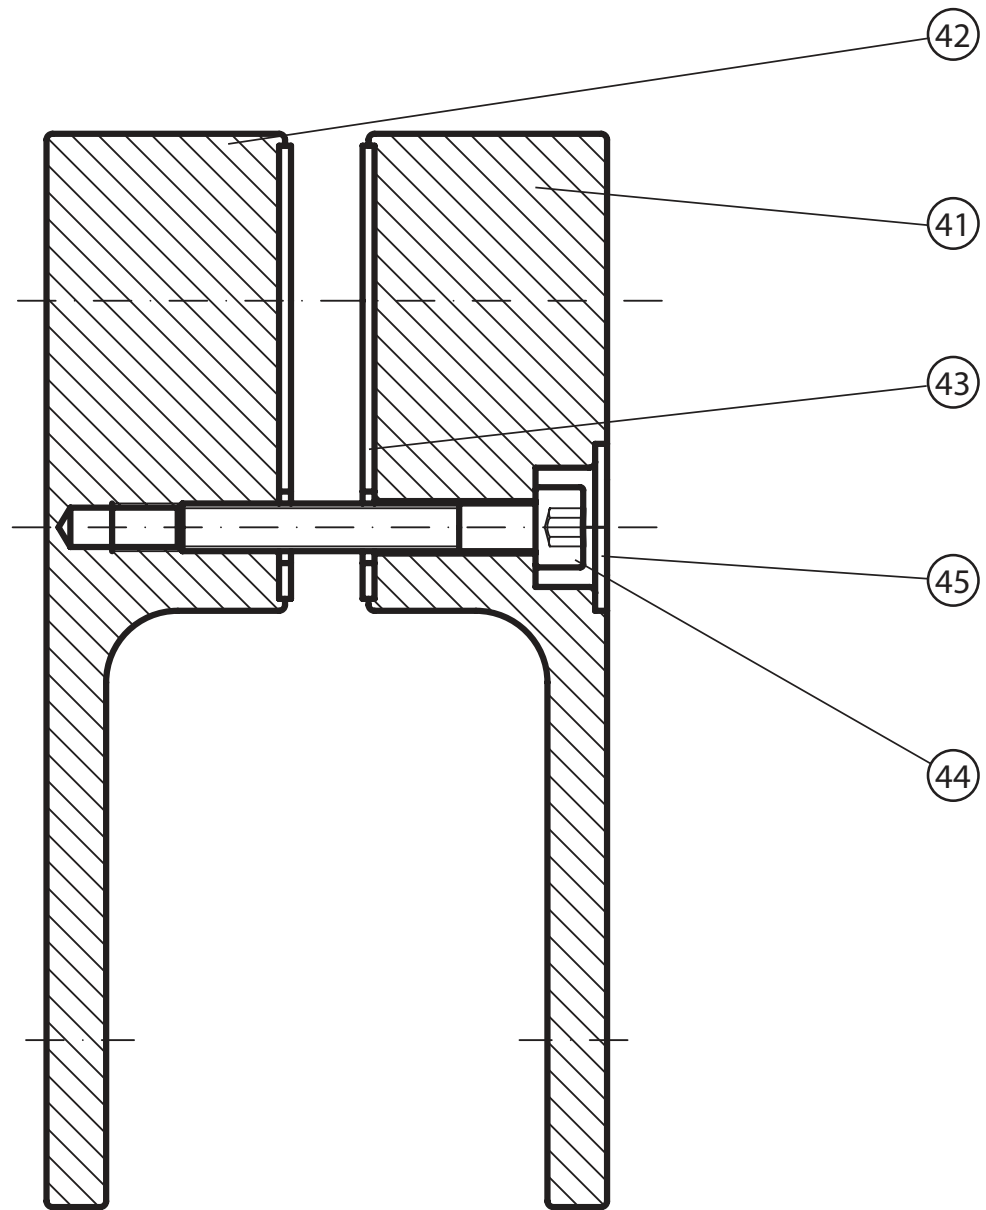

CHROME

Katalog dílů

Platnost od 07/2015

RAVAK[®]

CSKK4 - 80, 90

40

50

CSKK4 - 80, 90								
	Název:	Množství [ks]:	Rozměr [mm]:	Pro výrobek:	SIČ bílá:	SIČ elox:	SIČ bright:	Obrázek:
1	Ustavovací profil Chrome zesílený LR14698/01 1934	2	1934	CSKK4-80/90	XVE6980111934	XVE69801X1934	XVE69801U1934	
2	Svislý profil dveří/PS CHROME LR12244B	2	1918	CSKK4-80/90	XVC2470111918	XVC24701X1918	XVC24701U1918	
3	Prahová lišta	1	1245	CSKK4-80/90	XVC40801U0735			
4	Svislý těsnící profil CHROME dl.1938 mm	4	1938	CSKK4-80/90	X8CRPL0301938			
5	Vodorovná ostříkovaná lišta ohnutá CHROME dl.335 mm	2	335	CSKK4-80/90	X8CRPL0310335			
6	Magnet ILPEA C0921 dl.1909 mm	2	1909	CSKK4-80/90	X6C092101909			
6a	Svislý magnetový profil CSKK4 LR15437/01 white 1909	2	1909	CSKK4-80/90	XVF4370111909	XVF43701X1909	XVF4370111909	
7	Krycí plast ust. profilu CR-PL-001	2		CSKK4-80/90	X8CRPL001000A			
8	Krycí plast profilu CR-PL-002	2		CSKK4-80/90	X8CRPL002000A			
9	Hlavní plast horní 4D CR-PL-005-010	2		CSKK4-80/90	X8CRZA015010A			
10	Hlavní plast spodní 4D levý CR-PL-005-02L	1		CSKK4-80/90	X8CRPL00502LA			
11	Hlavní plast spodní 4D pravý CR-PL-005-02P	1		CSKK4-80/90	X8CRPL00502PA			
12	Krycí plast profilu CR-PL-007 / čep	4		CSKK4-80/90	X8CRPL0070001			
13	Krycí plast profilu horní CR-PL-008-010	2		CSKK4-80/90	X8CRPL008010A			
14	Krycí plast profilu spodní levý CR-PL-008-02L	1		CSKK4-80/90	X8CRPL00802LO			
15	Krycí plast profilu spodní pravý CR-PL-008-02P	1		CSKK4-80/90	X8CRPL00802PO			
16	Zdvíhací vložka stavitelná CR-PL-013	2		CSKK4-80/90	X8CRPL0130001			
17	Koncovka prahové lišty D4 levá CR-PL-052-01L	1		CSKK4-80/90	X8CRPL05201LA			
18	Koncovka prahové lišty D4 pravá CR-PL-052-01P	1		CSKK4-80/90	X8CRPL05201PA			
19	Podložka krytky - Transparent	4		CSKK4-80/90	X8A600000000	X8A600000000	X8BLPL157000	
20	Krytka šroubu	4		CSKK4-80/90	X8A500000001	X8A500000000	X8BLPL15600A	