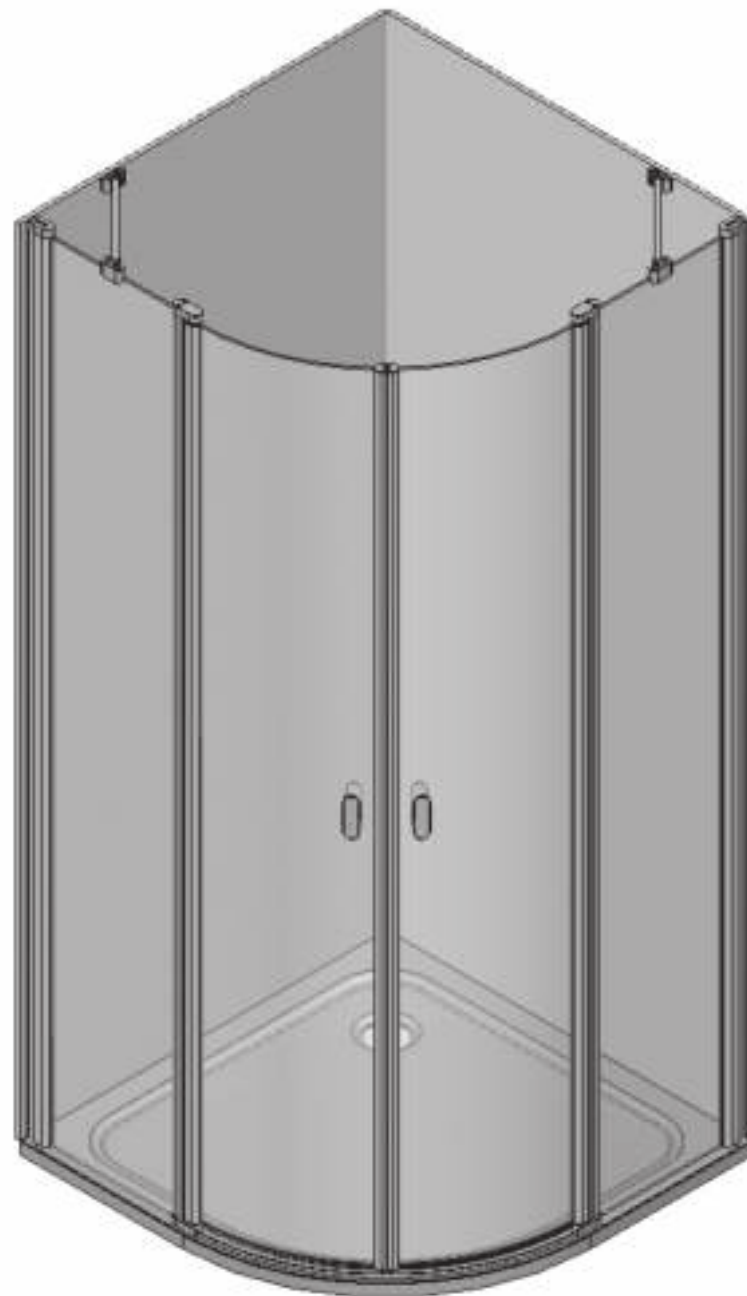

CHROME

Katalog dílů

Platnost od 07/2015

RAVAK[®]

CSKK4 - 80, 90

40

50

CSKK4 - 80, 90								
	Název:	Množství [ks]:	Rozměr [mm]:	Pro výrobek:	SIČ bílá:	SIČ elox:	SIČ bright:	Obrázek:
1	Ustavovací profil Chrome zesílený LR14698/01 1934	2	1934	CSKK4-80/90	XVE6980111934	XVE69801X1934	XVE69801U1934	
2	Svislý profil dveří/PS CHROME LR12244B	2	1918	CSKK4-80/90	XVC2470111918	XVC24701X1918	XVC24701U1918	
3	Prahová lišta	1	1245	CSKK4-80/90	XVC40801U0735			
4	Svislý těsnící profil CHROME dl.1938 mm	4	1938	CSKK4-80/90	X8CRPL0301938			
5	Vodorovná ostříkovaná lišta ohnutá CHROME dl.335 mm	2	335	CSKK4-80/90	X8CRPL0310335			
6	Magnet ILPEA C0921 dl.1909 mm	2	1909	CSKK4-80/90	X6C092101909			
6a	Svislý magnetový profil CSKK4 LR15437/01 white 1909	2	1909	CSKK4-80/90	XVF4370111909	XVF43701X1909	XVF4370111909	
7	Krycí plast ust. profilu CR-PL-001	2		CSKK4-80/90	X8CRPL001000A			
8	Krycí plast profilu CR-PL-002	2		CSKK4-80/90	X8CRPL002000A			
9	Hlavní plast horní 4D CR-PL-005-010	2		CSKK4-80/90	X8CRZA015010A			
10	Hlavní plast spodní 4D levý CR-PL-005-02L	1		CSKK4-80/90	X8CRPL00502LA			
11	Hlavní plast spodní 4D pravý CR-PL-005-02P	1		CSKK4-80/90	X8CRPL00502PA			
12	Krycí plast profilu CR-PL-007 / čep	4		CSKK4-80/90	X8CRPL0070001			
13	Krycí plast profilu horní CR-PL-008-010	2		CSKK4-80/90	X8CRPL008010A			
14	Krycí plast profilu spodní levý CR-PL-008-02L	1		CSKK4-80/90	X8CRPL00802LO			
15	Krycí plast profilu spodní pravý CR-PL-008-02P	1		CSKK4-80/90	X8CRPL00802PO			
16	Zdvíhací vložka stavitelná CR-PL-013	2		CSKK4-80/90	X8CRPL0130001			
17	Koncovka prahové lišty D4 levá CR-PL-052-01L	1		CSKK4-80/90	X8CRPL05201LA			
18	Koncovka prahové lišty D4 pravá CR-PL-052-01P	1		CSKK4-80/90	X8CRPL05201PA			
19	Podložka krytky - Transparent	4		CSKK4-80/90	X8A600000000	X8A600000000	X8BLPL157000	
20	Krytka šroubu	4		CSKK4-80/90	X8A500000001	X8A500000000	X8BLPL15600A	