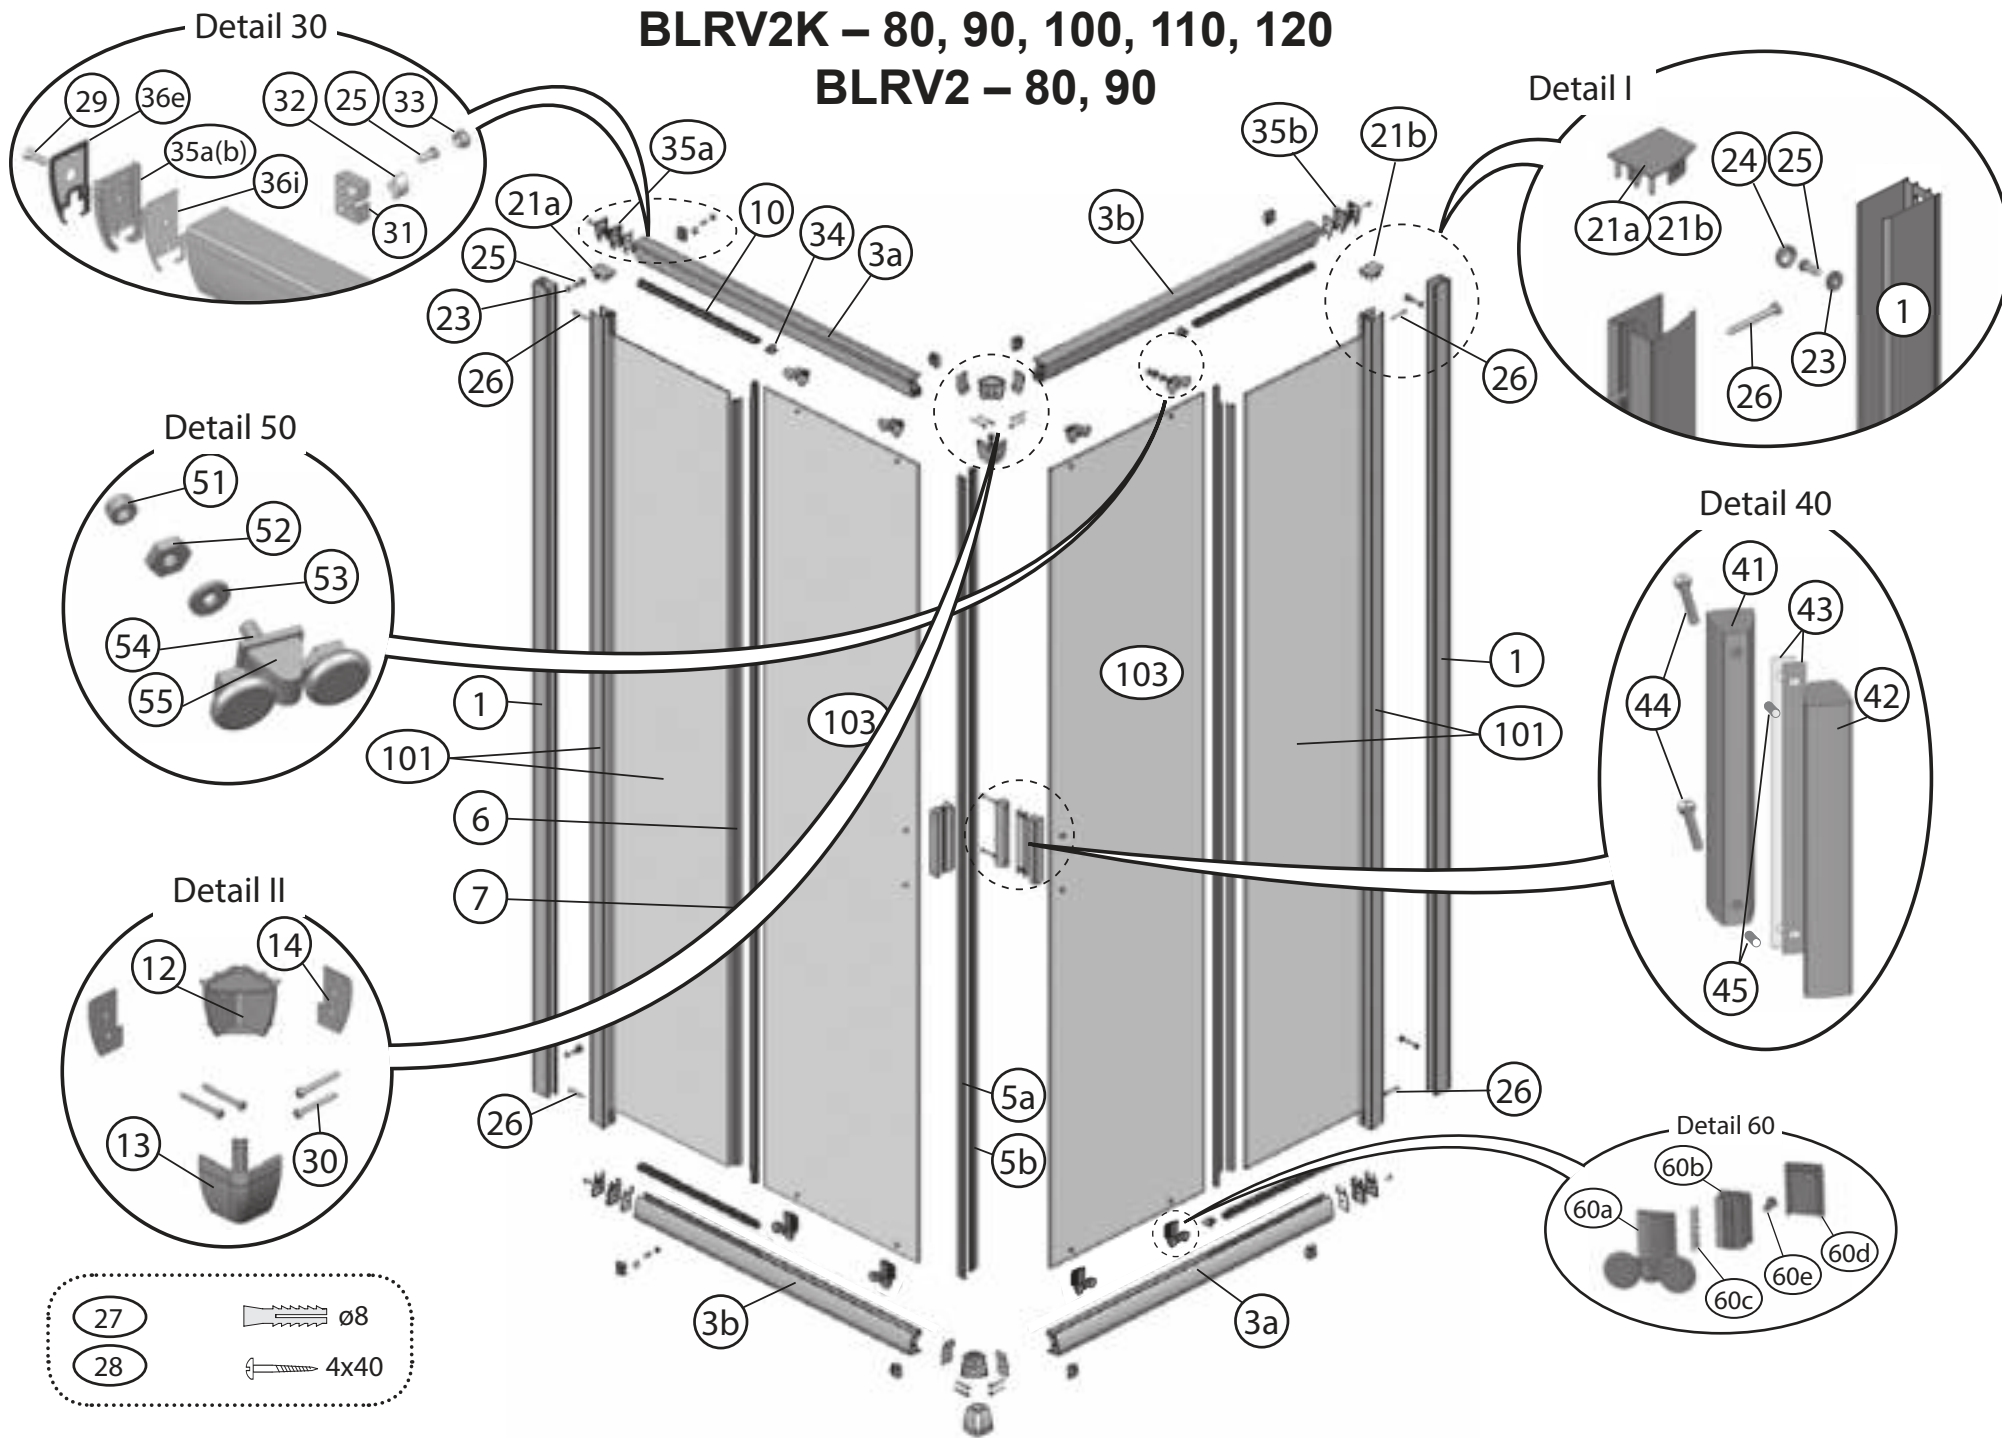


BLIX

Katalog dílů

Platnost od 09/2021

RAVAK[®]

BLRV2K – 80, 90, 100, 110, 120

BLRV2 – 80, 90

	BLRV2 – 80, 90 BLRV2K – 80, 90, 100, 110, 120	BLRV2	BLRV2K						
Číslo dílu:	Název:	Množství [ks]:		Rozměr [mm]:	Pro výrobek:	SIČ bílá:	SIČ satin:	SIČ bright:	Obrázek:
1	Ustavovací profil	2	1	1900	80-120	XV99790111900	XV997901X1900	XV997901U1900	
3a	Vodící profil L	2	1	690	80	XV99750510690	XV997505X0690	XV997505U0690	
3b	Vodící profil R	2	1	690	80	XV99750610690	XV997506X0690	XV997506U0690	
3a	Vodící profil L	2	1	790	90	XV99750710790	XV997507X0790	XV997507U0790	
3b	Vodící profil R	2	1	790	90	XV99750810790	XV997508X0790	XV997508U0790	
3a	Vodící profil L	2	1	890	100	XV99752310890	XV997523X0890	XV997523U0890	
3b	Vodící profil R	2	1	890	100	XV99752410890	XV997524X0890	XV997524U0890	
3a	Vodící profil L	2	1	990	110	XV99752510990	XV997525X0990	XV997525U0990	
3b	Vodící profil R	2	1	990	110	XV99752610990	XV997526X0990	XV997526U0990	
3a	Vodící profil L	2	1	1090	120	XV99752711090	XV997527X1090	XV997527U1090	
3b	Vodící profil R	2	1	1090	120	XV99752811090	XV997528X1090	XV997528U1090	
5a	Magnetický profil šikmý  pár	1	1	1864	80-120	X6C124700180	X6C124700180	X6C124700180	
5b	Magnetický profil šikmý  pár	1	1	1864	80-120	X6C124800180	X6C124800180	X6C124800180	
6	Těsnící lišta pevné stěny BLRV2 dl.1804 mm	2	1	1804	80-120	X8BLPL149010	X8BLPL149010	X8BLPL149010	
7	Těsnící lišta dveří BLRV2 dl.1864 mm	2	1	1864	80-120	X8BLPL150020	X8BLPL150020	X8BLPL150020	
10	Vodorovný zasklívací profil dl. 292 mm	4	2	292	80	X8BLPL147030	X8BLPL147030	X8BLPL147030	
10	Vodorovný zasklívací profil dl. 342 mm	4	2	342	90	X8BLPL147040	X8BLPL147040	X8BLPL147040	
10	Vodorovný zasklívací profil dl. 395 mm	4	2	395	100	X8BLPL147050	X8BLPL147050	X8BLPL147050	
10	Vodorovný zasklívací profil dl. 495 mm	4	2	495	110	X8BLPL147070	X8BLPL147070	X8BLPL147070	
10	Vodorovný zasklívací profil dl. 595 mm	4	2	595	120	X8BLPL147019	X8BLPL147019	X8BLPL147019	