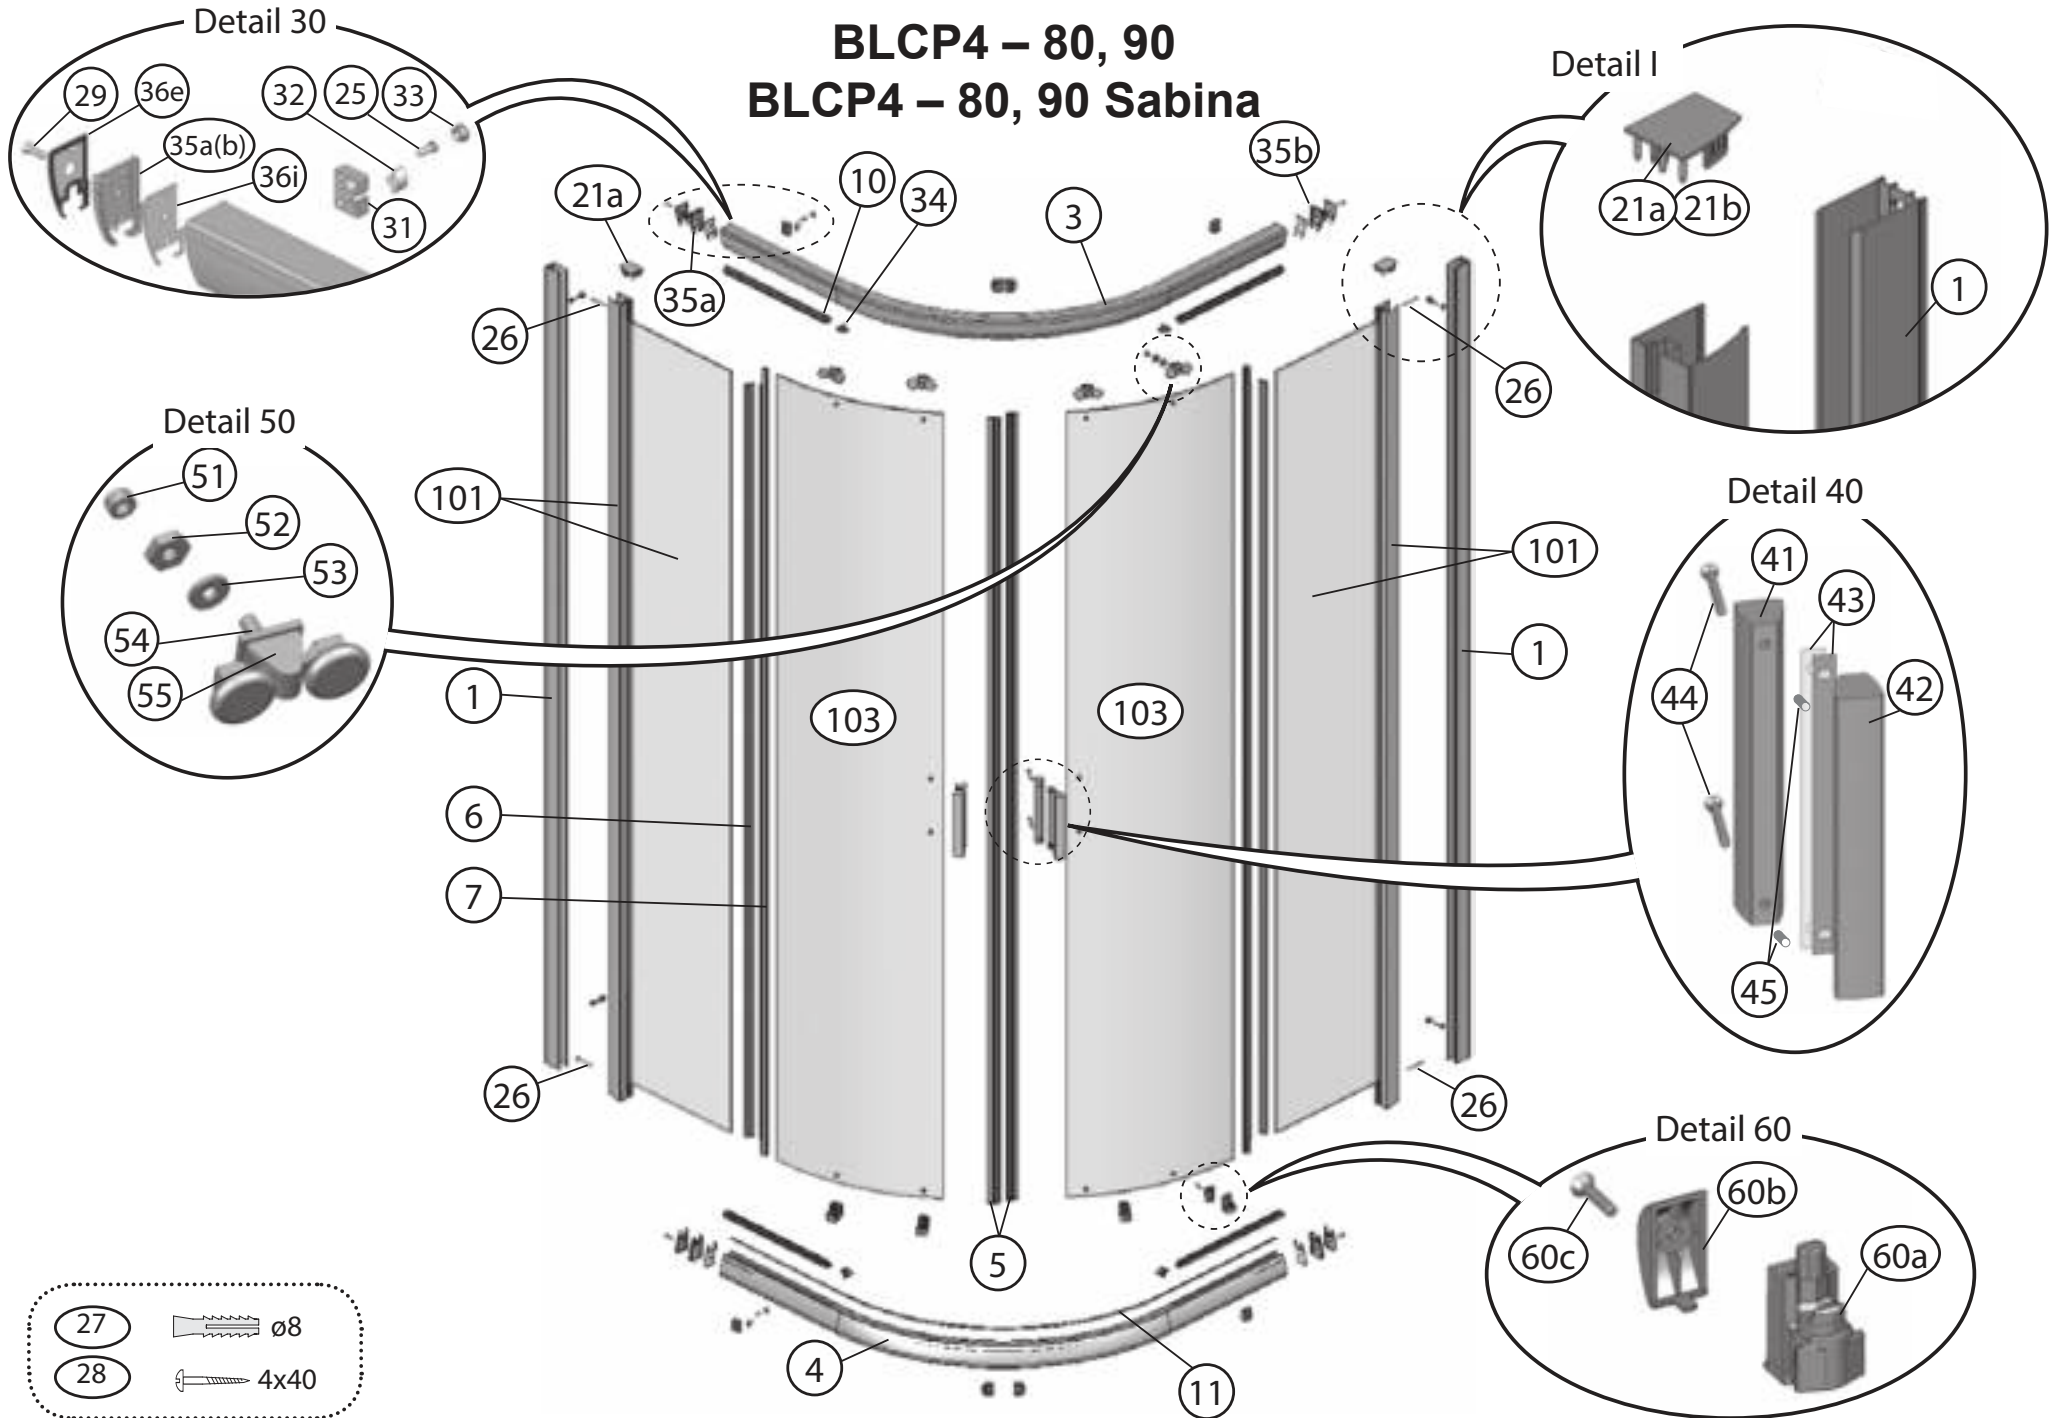

BLCP4 – 80, 90 BLCP4 – 80, 90 Sabina

Detail 30

Detail I

Detail 50

Detail 40

Detail 60

- 27 ø8
- 28 4x40

	BLCP4 – 80/90, BLCP4 – 80/90 Sabina							
Číslo dílu:	Název:	Množství [ks]:	Rozměr [mm]:	Pro výrobek:	SIČ bílá:	SIČ satin:	SIČ bright:	Obrázek:
1	Ustavovací profil	2	1900	80/90	XV99790111900	XV997901X1900	XV997901U1900	
1	Ustavovací profil	2	1750	80/90 SABINA	XV99790211750	XV997902X1750	XV997902U1750	
3	Vodící profil horní	1	1245	80, 80 SABINA	XV99750311245	XV997503X1245	XV997503U1245	
3	Vodící profil horní	1	1445	90, 90 SABINA	XV99750411445	XV997504X1445	XV997504U1445	
4	Vodící profil spodní	1	1245	80, 80 SABINA	XV99760311245	XV997603X1245	XV997603U1245	
4	Vodící profil spodní	1	1445	90, 90 SABINA	XV99760411445	XV997604X1445	XV997604U1445	
5	Magnetický profil šikmý	2	1876	80/90	X6C124700150	X6C124700150	X6C124700150	
5	Magnetický profil šikmý	2	1726	80/90 SABINA	X6C124700190	X6C124700190	X6C124700190	
6	Těsnící lišta pevné stěny BLCP4 dl.1804 mm	2	1804	80/90	X8BLPL148010	X8BLPL148010	X8BLPL148010	
6	Těsnící lišta pevné stěny BLCP4 SABINA	2	1654	80/90 SABINA	X8BLPL148030	X8BLPL148030	X8BLPL148030	
7	Těsnící lišta dveří BLCP4 dl.1876 mm	2	1876	80/90	X8BLPL148020	X8BLPL148020	X8BLPL148020	
7	Těsnící lišta dveří BLCP4 SABINA	2	1726	80/90 SABINA	X8BLPL148040	X8BLPL148040	X8BLPL148040	
10	Vodorovný zasklívací profil dl. 252 mm	4	252	80, 80 SABINA	X8BLPL147010	X8BLPL147010	X8BLPL147010	
10	Vodorovný zasklívací profil dl. 304 mm	4	304	90, 90 SABINA	X8BLPL147020	X8BLPL147020	X8BLPL147020	
11	Plastový vodící profil 68	1	1400	80, 80 SABINA	X86800000000	X86800000000	X86800000000	
11	Plastový vodící profil 68	1	1600	90, 90 SABINA	X86800000000	X86800000000	X86800000000	
21a	Krytka svislého profilu L	1		80/90, 80/90 SABINA	X8BLPL142A0A	X8BLPL142A0A	X8BLPL142A0A	
21b	Krytka svislého profilu R	1		80/90, 80/90 SABINA	X8BLPL142B0A	X8BLPL142B0A	X8BLPL142B0A	
23	Podložka krytky šroubu	4	ø10x4	80/90, 80/90 SABINA	X8BLPL157000	X8BLPL157000	X8BLPL157000	
24	Krytka šroubu	4	ø12x5,5	80/90, 80/90 SABINA	X8BLPL15600A	X8BLPL15600A	X8BLPL15600A	
25	Šroub samořezný 3,5x13	4 + 8	ø3,5x13	80/90, 80/90 SABINA	X97981035130	X97981035130	X97981035130