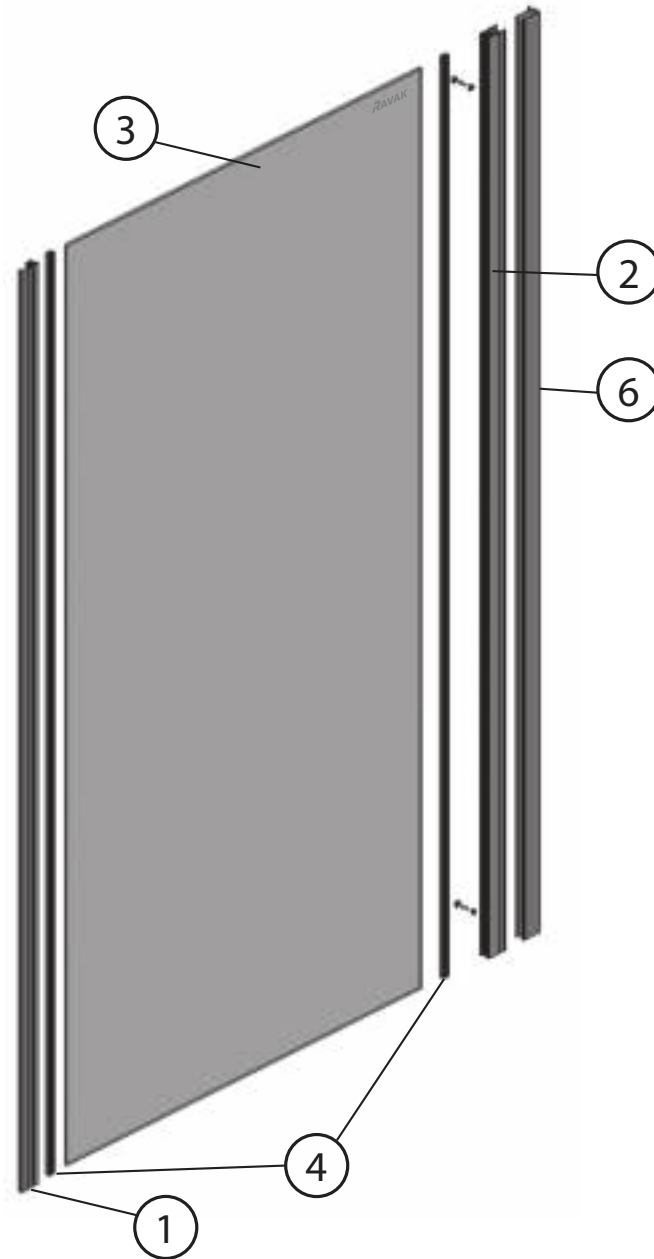

BLPS – 80, 90, 100

BLPS – 80, 90, 100								
Číslo dílu:	Název:	Množství [ks]:	Rozměr [mm]:	Pro výrobek:	SIČ bílá:	SIČ satin:	SIČ bright:	Obrázek:
1	Rohový profil PS 9980.01	1	1900	BLPS-80/90/100	XV99800111900	XV998001X1900	XV998001U1900	
2	Svislý profil PS 9982.01	1	1900	BLPS-80/90/100	XV99820111900	XV998201X1900	XV998201U1900	
3	Sklo PS rovné (bez děr) BL-SR-PS-001	1 pro PS - 80	697	BLPS-80	X4Z160J006970BS0-TRANSPARENT / X4G160J006970BS0-GRAPE			
3	Sklo PS rovné (bez děr) BL-SR-PS-002	1 pro PS - 90	797	BLPS-90	X4Z160J007970BS0-TRANSPARENT / X4G160J007970BS0-GRAPE			
3	Sklo PS rovné (bez děr) BL-SR-PS-003	1 pro PS - 100	897	BLPS-100	X4Z160J008970BS0-TRANSPARENT / X4G160J008970BS0-GRAPE			
4	Zasklívací profil	2	1900	BLPS-80/90/100	X8B100000000			
6	Ustavovací profil PS 9984.01	1	1900	BLPS-80/90/100	XV99840111900	XV998401X1900	XV998401U1900