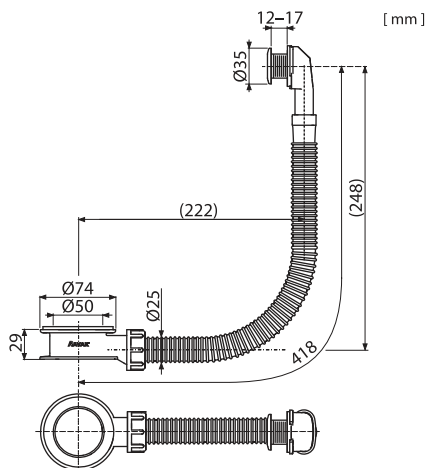

# Přepad pro umyvadlo RF1, chrom

**CZ** Přepad pro umyvadlo RF1, chrom  
**D** Waschbecken Überlaufsystem RF1, chrom  
**FR** Trop-plein pour lavabo RF1, chrome  
**GB** Overflow for washbasin RF1, chrom  
**HU** Túlfolyó mosdóhoz RF1, króm  
**ES** Antidesbordamiento para lavabo RF1, cromado  
**LT** Praustuvo persipylimo mechanizmas RF1, chromas

EN 274