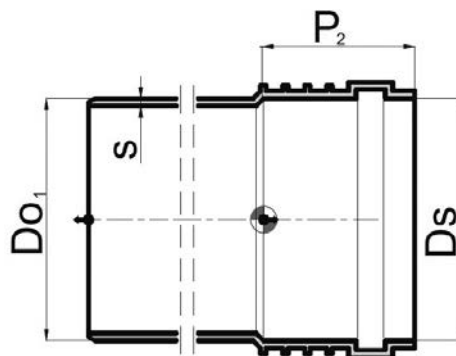

# TECHNICKÝ LIST

Průměr $Do_1 = Ds$	Tloušťka stěny $s$	Délka hrdla $P_2$	Třída Série
32 mm	2,0 mm	43 mm	S16
40 mm	2,0 mm	45 mm	S16
50 mm	2,1 mm	47 mm	S16
75 mm	2,6 mm	53 mm	S14
90 mm	3,1 mm	57 mm	S14
110 mm	3,6 mm	64 mm	S16
125 mm	4,0 mm	71 mm	S16
160 mm	5,0 mm	76 mm	S16