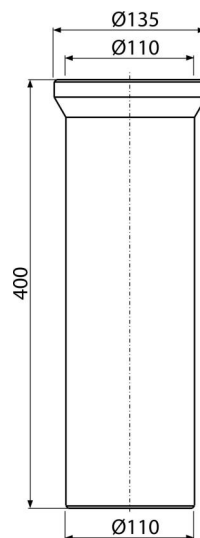

A91-400

Dopojení k WC – nátrubek 400 mm

Použití

Pro připojení WC na odpadní potrubí

Vlastnosti

- Délka 400 mm
- Materiál: polypropylen
- Napojení na odpad Ø110 mm

Rozsah dodávky

- Těsnění
- Trubka

Objednací kód, Logistické informace

Kód	EAN	Hmotnost (kus balení paleta)	Rožměr (kus balení)	Množství (balení paleta)
A91-400	8594045931860	0,59 8,85 161,6 kg	400×135×135 590×430×390 mm	14 224 ks

Záruky 2/2 roky * Celní kód 39174000