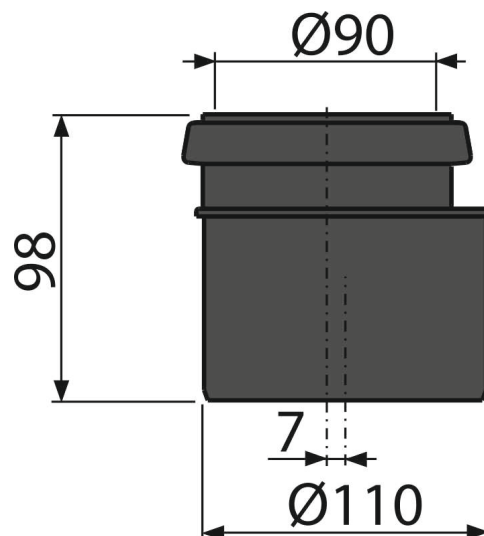

# M907

Redukce komplet DN90/110

### Použití

Pro přechod z Ø90 na Ø110 mm  
Pro předstěnové instalační systémy

### Rozsah dodávky

- Fixační kroužek
- Redukce Ø90/110 mm
- Těsnění

### Objednací kód, Logistické informace

Kód	EAN	Hmotnost (kus   balení   paleta)	Rozměr (kus   balení)	Množství (balení   paleta)
M907	8594045937121	0,13   7,55   140,9 kg	110×110×98   590×430×390 mm	60   960 ks