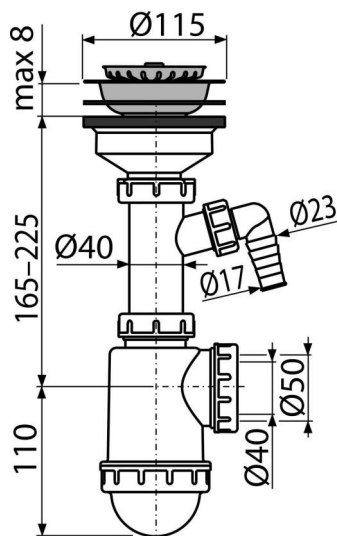

# A446P-DN50/40

Sifon dřezový s nerezovou mřížkou DN115 a přípojkou

## Vlastnosti

- Materiál: polypropylen
- S přípojkou pro pračku nebo myčku nádobí
- Sítko na výpusti slouží i jako zátka
- Vývod odpadu připraven pro napojení odpadní trubky Ø50 nebo Ø40 mm

## Objednací kód, Logistické informace

Kód	EAN	Délka	Hmotnost (kus   balení   paleta)	Rozměr (kus   balení)	Množství (balení   paleta)
A446P-DN50/40	8594045935998	50 mm	0,46   6,84   211,6 kg	240×110×170   590×240×390 mm	15   420 ks

## Technické parametry

- Přípojka na hadici 17 mm
- Průtok 44 l/min
- Tepelný atest 95 °C
- Zápachová uzávěra 53 mm