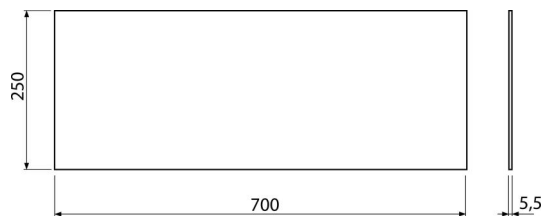

M940

Izolační deska pro závěsné umyvadlo

Použití

Pro vyrovnání nerovností mezi zařizovacím předmětem a obkladem
Pro závěsné umyvadlo do velikosti 700 mm

Vlastnosti

- Bez pamětového efektu
- Jednoduše zařezatelná do tvaru zařizovacího předmětu
- Materiál: XPLE
- Přerušení přenosu vibrací mezi zdí a zařizovacím předmětem

Rozsah dodávky

- Izolační deska

Objednací kód, Logistické informace

Kód	EAN	Hmotnost (kus balení paleta)	Rozměr (kus balení)	Množství (balení paleta)
M940	8595580503024	0,07 6,77 60,6 kg	700x250x5,5 640x610x530 mm	100 600 ks