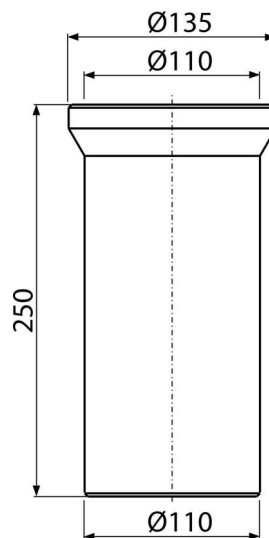

# A91-250

Dopojení k WC – nátrubek 250 mm

#### Vlastnosti

- Délka 250 mm
- Materiál: polypropylen
- Napojení na odpad Ø110 mm

#### Objednací kód, Logistické informace

Kód	EAN	Hmotnost (kus   balení   paleta)	Rozměr (kus   balení)	Množství (balení   paleta)
A91-250	8594045931853	0,34   6,83   129,2 kg	250×135×135   590×430×390 mm	20   320 ks