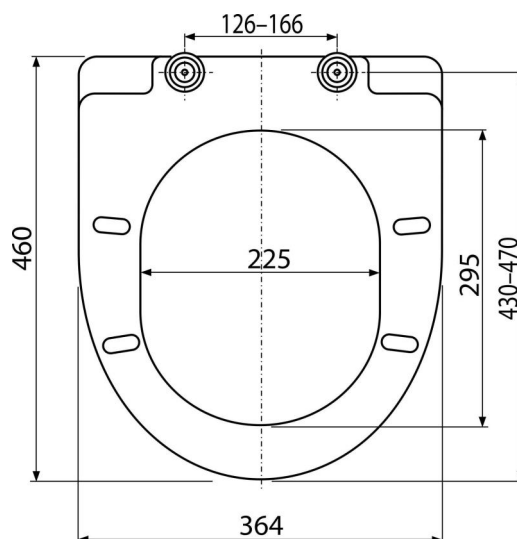

A66

WC sedátko SOFTCLOSE, Duroplast

Použití

Pro WC mísy dle tabulky kompatibility

Vlastnosti

- Barevně stálý materiál
- Barva: bílá
- CLICK systém – lehce čistitelná keramika díky rychle odejmutelnému sedátku
- Kovové panty univerzálně stavitelné ve dvou osách
- Materiál: duroplast
- SOFTCLOSE – bezpečnostní zpomalovací systém zavírání

Rozsah dodávky

- Panty Z0137-ND
- Sedátko

Objednací kód, Logistické informace

Kód	EAN	Hmotnost (kus balení paleta)	Rozměr (kus balení)	Množství (balení paleta)
A66	8594045938852	2,85 14,25 247,9 kg	490×390×60 520×410×350 mm	5 80 ks
Záruky 2/2 roky *	Celní kód 39222000	Normy DIN 19516		