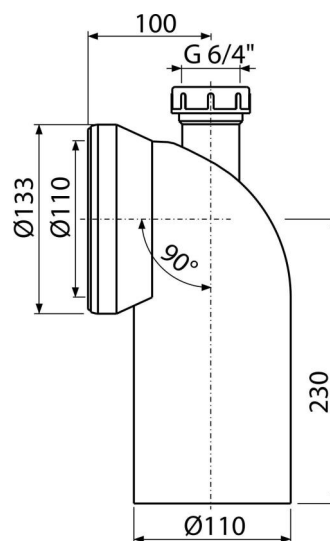

A90-90P40

Dopojení k WC s přípojením DN40 – koleno 90°

Použití

Pro připojení WC na odpadní potrubí

Vlastnosti

- Materiál: polypropylen
- Možnost připojení odpadu umyvadla Ø40 mm nebo přívzdušňovací hlavice
- Průměr napojení na odpad 110 mm
- Sklon pod úhlem 90°

Rozsah dodávky

- Koleno
- Těsnění

Objednávací kód, Logistické informace

Kód	EAN	Hmotnost (kus balení paleta)	Rozměr (kus balení)	Množství (balení paleta)
A90-90P40	8594045930597	0,49 5,94 115,0 kg	220x135x155 590x430x390 mm	12 192 ks