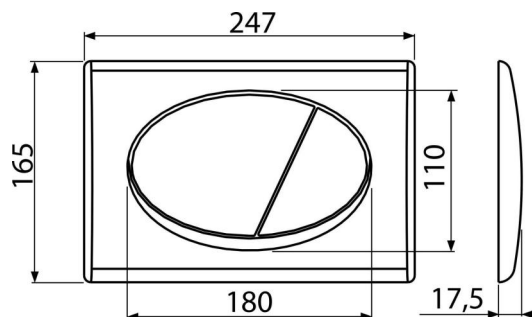

M71

Ovládací tlačítko pro předstěnové instalační systémy, chrom-lesk

Použití

Pro předstěnové instalační systémy a WC nádrže pro zazdění

Vlastnosti

- Dvoučinné mechanické splachování
- Kompatibilní pro všechny předstěnové instalační systémy a nádrže pro zazdění Alca
- Materiál: plast
- Povrchová úprava: chrom-lesk

Rozsah dodávky

- Šablona pro nastavení šroubů tlačítek
- Šroub mechanismu splachování 2 ks
- Tlačítko
- Upevňovací rámeček tlačítka
- Závítová úchytky rámečku tlačítka 2 ks

Objednací kód, Logistické informace

Kód	EAN	Barva	Hmotnost (kus | balení | paleta)	Rozměr (kus | balení)	Množství (balení | paleta)
M71	8594045936209	Chrom-lesk	0,40 | 10,09 | 302,6 kg	250×40×175 | 595×245×395 mm	25 | 700 ks

Záruky 2/2 roky*   Celní kód 39269097

Technické parametry

- Ovládací síla < 20 N