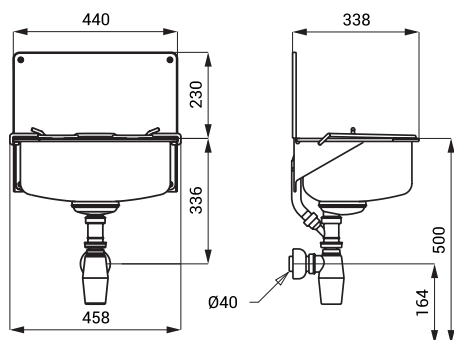

Nerezové výlevky SLVN 01, SLVN 04, SLVN 05, SLVN 06

SLVN 01

Vlastnosti

- závěsná nerezová výlevka
- se zadní stěnou a mřížkou
- přepad
- materiál AISI - 304
- povrch matný

Rozměry

Specifikace dodávky

SLVN 01 - obj. č. 98010 nerezová výlevka, zadní stěna, mřížka, přepadová sada, sifon, úchytová sada

SLVN 04

Vlastnosti

- závěsná nerezová výlevka
- se zadní stěnou a mřížkou
- materiál AISI - 304
- povrch matný

Rozměry

Specifikace dodávky

SLVN 04 - obj. č. 98040 nerezová výlevka, zadní stěna, mřížka, sifon, úchytová sada

SLVN 05

Vlastnosti

- závěsná nerezová výlevka
- se zadní stěnou a mřížkou
- materiál AISI - 304
- povrch matný

Rozměry

Specifikace dodávky

SLVN 05 - obj. č. 98050 nerezová výlevka, zadní stěna, mřížka, sifon, úchyťová sada

SLVN 06

Vlastnosti

- závěsná nerezová výlevka
- se zadní stěnou a mřížkou
- přepad
- materiál AISI - 304
- povrch matný

Rozměry

Specifikace dodávky

SLVN 06 - obj. č. 98060 nerezová výlevka, zadní stěna, mřížka, přepadová sada, sifon, úchyťová sada