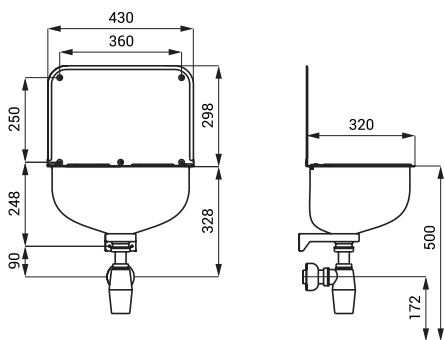

SLVN 04

Vlastnosti

- závěsná nerezová výlevka
- se zadní stěnou a mřížkou
- materiál AISI - 304
- povrch matný

Rozměry

Specifikace dodávky

SLVN 04 - obj. č. 98040 nerezová výlevka, zadní stěna, mřížka, sifon, úchytová sada

SLVN 05

Vlastnosti

- závěsná nerezová výlevka
- se zadní stěnou a mřížkou
- materiál AISI - 304
- povrch matný

Rozměry

Specifikace dodávky

SLVN 05 - obj. č. 98050 nerezová výlevka, zadní stěna, mřížka, sifon, úchyťová sada

SLVN 06

Vlastnosti

- závěsná nerezová výlevka
- se zadní stěnou a mřížkou
- přepad
- materiál AISI - 304
- povrch matný

Rozměry

Specifikace dodávky

SLVN 06 - obj. č. 98060 nerezová výlevka, zadní stěna, mřížka, přepadová sada, sifon, úchyťová sada