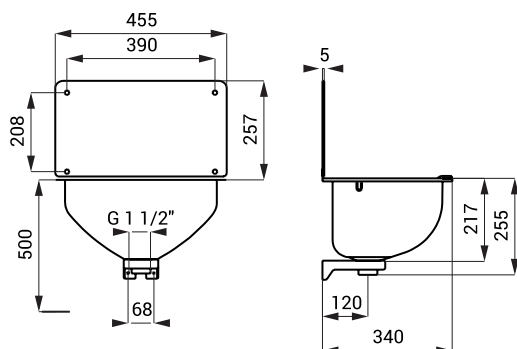

Nerezové výlevky SLVN 01, SLVN 04, SLVN 05, SLVN 06

SLVN 01

Vlastnosti

- závěsná nerezová výlevka
- se zadní stěnou a mřížkou
- přepad
- materiál AISI - 304
- povrch matný

Rozměry

Specifikace dodávky

SLVN 01 - obj. č. 98010 nerezová výlevka, zadní stěna, mřížka, přepadová sada, sifon, úchytová sada

SLVN 04

Vlastnosti

- závěsná nerezová výlevka
- se zadní stěnou a mřížkou
- materiál AISI - 304
- povrch matný

Rozměry

Specifikace dodávky

SLVN 04 - obj. č. 98040 nerezová výlevka, zadní stěna, mřížka, sifon, úchytová sada

SLVN 05

Vlastnosti

- závěsná nerezová výlevka
- se zadní stěnou a mřížkou
- materiál AISI - 304
- povrch matný

Rozměry

Specifikace dodávky

SLVN 05 - obj. č. 98050 nerezová výlevka, zadní stěna, mřížka, sifon, úchyťová sada

SLVN 06

Vlastnosti

- závěsná nerezová výlevka
- se zadní stěnou a mřížkou
- přepad
- materiál AISI - 304
- povrch matný

Rozměry

Specifikace dodávky

SLVN 06 - obj. č. 98060 nerezová výlevka, zadní stěna, mřížka, přepadová sada, sifon, úchyťová sada