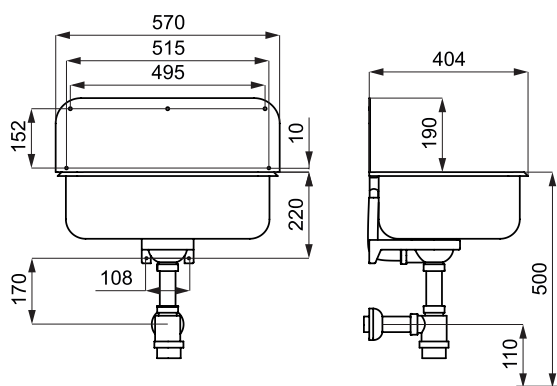

SLVN 04

Vlastnosti

- závěsná nerezová výlevka
- se zadní stěnou a mřížkou
- materiál AISI - 304
- povrch matný

Rozměry

Specifikace dodávky

SLVN 04 - obj. č. 98040 nerezová výlevka, zadní stěna, mřížka, sifon, úchytová sada

SLVN 05

Vlastnosti

- závěsná nerezová výlevka
- se zadní stěnou a mřížkou
- materiál AISI - 304
- povrch matný

Rozměry

Specifikace dodávky

SLVN 05 - obj. č. 98050 nerezová výlevka, zadní stěna, mřížka, sifon, úchyťová sada

SLVN 06

Vlastnosti

- závěsná nerezová výlevka
- se zadní stěnou a mřížkou
- přepad
- materiál AISI - 304
- povrch matný

Rozměry

Specifikace dodávky

SLVN 06 - obj. č. 98060 nerezová výlevka, zadní stěna, mřížka, přepadová sada, sifon, úchyťová sada