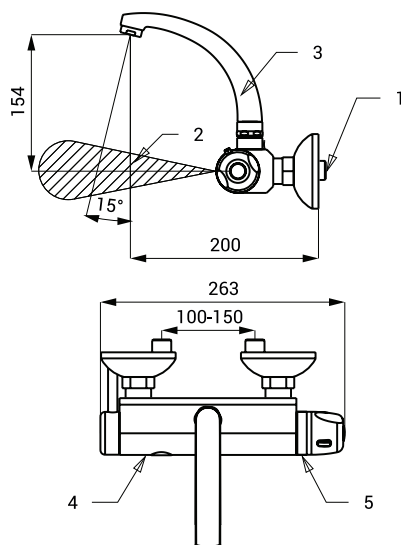

Automatická nástěnná termostatická umyvadlová baterie SLU 25

Vlastnosti

- úsporný perlátor, průtok 6 l/min
- hygienický proplach
- použití ve zdravotnictví
- otočné výtokové ramínko
- je určena pro přívod teplé a studené vody, nastavení teploty termostatickou kartuší
- pojistka proti opaření
- uzavření horké vody při výpadku studené vody do 1 s
- tlak teplé a studené vody musí být stejný
- reaguje na přítomnost rukou ve snímané zóně okamžitým spuštěním vody
- k vypnutí vody dojde po vyjmutí rukou ze snímané zóny (možno nastavit v rozsahu 0,25 - 7,75 s), standardně 3 s
- bezpečnostní funkce vypnutí vody po 5 minutách
- hlídání stavu baterie (u variant s indexem B)
- možnost přepnutí do režimu START/STOP
- nastavení parametrů pomocí dálkového ovladače SLD 03

Stavební připravenost

- 1 - přívod vody
- 2 - snímaná zóna
- 3 - výtok vody
- 4 - chromované těleso
- 5 - termostatická kartuše

SLU 25

- 1 - přívod vody
- 2 - snímaná zóna
- 3 - výtok vody
- 4 - chromované těleso
- 5 - termostatická kartuše

- lithiová 9 V, typ U9VL

Dosah

- standardně
- v režimu START/STOP

Doporučený pracovní tlak

Průtok

Vstup vody

rozeč přívodů 150 mm
rozeč přívodů 100 mm

24 V DC
9 V

3 W
2 W

cca 2 roky při 100
sepnutích denně

0,25 - 0,35 m
0,05 - 0,15 m

0,1 - 0,6 MPa

6 l/min. (inf. údaj)
vnější závit G 1/2"

Specifikace dodávky

SLU 25	- obj. č. 03250	baterie s výtokovým ramínkem, elektronikou, termostatem a elektromagnetickým
SLU 25B	- obj. č. 03255	ventilem, etážka (2 ks), chromovaná krytka (2 ks), filtr (2 ks), imbusový klíč, lithiová napájecí
SLU 25K	- obj. č. 13257	baterie SLA 09 (u variant s indexem B)
SLU 25BK	- obj. č. 13254	