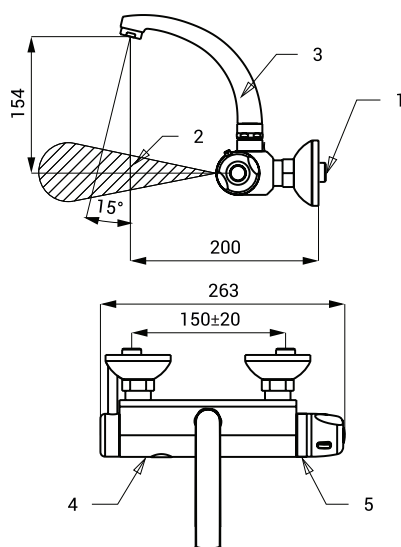

Automatická nástěnná termostatická umyvadlová baterie SLU 25

Vlastnosti

- úsporný perlátor, průtok 6 l/min
- hygienický proplach
- použití ve zdravotnictví
- otočné výtokové ramínko
- je určena pro přívod teplé a studené vody, nastavení teploty termostatickou kartuší
- pojistka proti opaření
- uzavření horké vody při výpadku studené vody do 1 s
- tlak teplé a studené vody musí být stejný
- reaguje na přítomnost rukou ve snímané zóně okamžitým spuštěním vody
- k vypnutí vody dojde po vyjmutí rukou ze snímané zóny (možno nastavit v rozsahu 0,25 - 7,75 s), standardně 3 s
- bezpečnostní funkce vypnutí vody po 5 minutách
- hlídání stavu baterie (u variant s indexem B)
- možnost přepnutí do režimu START/STOP
- nastavení parametrů pomocí dálkového ovladače SLD 03

Stavební připravenost

- 1 - přívod vody
- 2 - snímaná zóna
- 3 - výtok vody
- 4 - chromované těleso
- 5 - termostatická kartuše

SLU 25

- 1 - přívod vody
- 2 - snímaná zóna
- 3 - výtok vody
- 4 - chromované těleso
- 5 - termostatická kartuše

- lithiová 9 V, typ U9VL

Dosah

- standardně
- v režimu START/STOP

Doporučený pracovní tlak

Průtok

Vstup vody

rozeč přívodů 150 mm
rozeč přívodů 100 mm

24 V DC
9 V

3 W
2 W

cca 2 roky při 100
sepnutích denně

0,25 - 0,35 m
0,05 - 0,15 m

0,1 - 0,6 MPa

6 l/min. (inf. údaj)
vnější závit G 1/2"

Specifikace dodávky

SLU 25	- obj. č. 03250	baterie s výtokovým ramínkem, elektronikou, termostatem a elektromagnetickým
SLU 25B	- obj. č. 03255	ventilem, etážka (2 ks), chromovaná krytka (2 ks), filtr (2 ks), imbusový klíč, lithiová napájecí
SLU 25K	- obj. č. 13257	baterie SLA 09 (u variant s indexem B)
SLU 25BK	- obj. č. 13254	