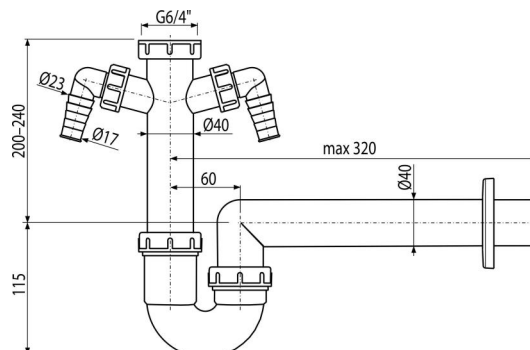

A82-DN40

Sífon trubkový s převlečnou maticí 6/4" a dvěma přípojkami

Použití

Pro dřez

Vlastnosti

- Dvě přípojky pro napojení pračky nebo myčky nádobí
- Materiál: polypropylen
- Napojení na odpadní trubku Ø40 mm

Rozsah dodávky

- Matice pro připojení dřezové výpusti 6/4"
- Rozeta plastová
- Tělo sífonu se dvěma přípojkami

Objednací kód, Logistické informace

Kód	EAN	Délka	Hmotnost (kus | balení | paleta)	Rozměr (kus | balení)	Množství (balení | paleta)
A82-DN40	8594045936711	40 mm	0,34 | 6,78 | 128,5 kg	310x70x240 | 590x430x390 mm	20 | 320 ks

Záruky

2/3 roky *

Celní kód

39229000

Normy

ČSN EN 274

Technické parametry

- Přípojka na hadici 17-23 mm
- Průtok 60 l/min
- Tepelný atest 95 °C
- Zápachová uzávěra 64 mm