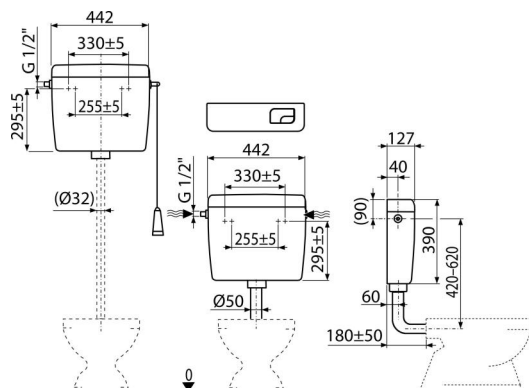

A93-1/2"

Alca UNI DUAL univerzální WC nádržka

Použití

Pro montáž jako vysoko, středně i nízko položenou

Pro montáž na omítku

Vlastnosti

- Konstruktivní řešení zaručuje komfort ovládání splachování i pro děti a handicapované osoby
- Materiál: ABS
- Nádržka izolovaná proti rosení
- Objem 8 l s velkou variabilitou nastavení vypouštění objemu vody
- Přívod vody zleva/zprava
- Splachování DUAL 3/6 l
- Univerzální závěsy se svou roztečí a tvarem shodují s dosud používanými nádržkami
- Úsporně nastavitelné spláchnutí

Rozsah dodávky

- Fixační set: vrut Ø5×40 – 2 ks, hmoždinka Ø8 – 2 ks
- Kolenko Ø50/40 mm pro nízko položenou nádržku
- Nádržka
- Napouštěcí (1/2") a vypouštěcí armatura
- Splachovací set pro nízko položenou nádržku (tlačítko malé, velké)
- Splachovací set pro vysoko položenou nádržku (šňůrka, držátko, páka)

Objednací kód, Logistické informace

Kód	EAN	Hmotnost (kus balení paleta)	Rozměr (kus balení)	Množství (balení paleta)
A93-1/2"	8594045931051	2,87 2,87 186,4 kg	456×410×142 – mm	1 58 ks

Záruky

2/3 roky *

Celní kód

39229000

Normy

ČSN EN 14124, ČSN EN 14055

Technické parametry

- Akustická skupina II <30 dB
- Doporučený provozní tlak 0,5-0,8 MPa
- Funkční požadavky třída I
- Malé spláchnutí 2,5-3,5 l
- Pracovní rozsah 0,05-1,6 MPa
- Při instalaci na vysoko položenou nádržku je funkční pouze velké spláchnutí 6-8 l
- Standardní nastavení malého spláchnutí 3 l
- Standardní nastavení velkého spláchnutí 6 l
- Velké spláchnutí 5,5-8 l