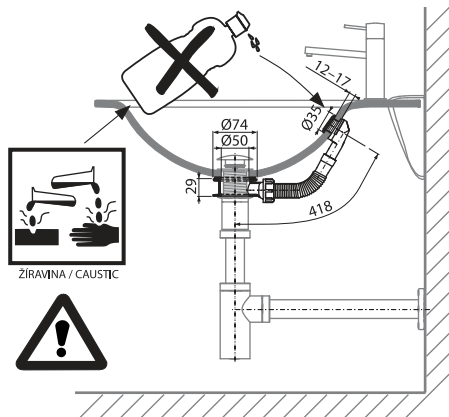

Přepad pro umyvadlo RF1, chrom

CZ Přepad pro umyvadlo RF1, chrom
D Waschbecken Überlaufsystem RF1, chrom
FR Trop-plein pour lavabo RF1, chrome
GB Overflow for washbasin RF1, chrom
HU Túlfolyó mosdóhoz RF1, króm
ES Antidesbordamiento para lavabo RF1, cromado
LT Praustuvo persipylimo mechanizmas RF1, chromas

PL Przelew do umywalki RF1, Chrom
RO Sifon pentru chiuvete RF1, crom
RU Перелив для умывальника RF1, хром
SK Prepad pre umývadla RF1, chrompre umývadla, chróm
UA Перелив для умивальника RF1, хром
EE Rf1 valamü ülevool, kroom
LV Pārplūde priekš izlietnes RF1, chroms