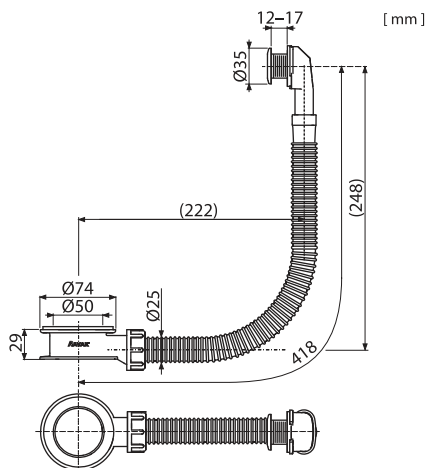

Přepad pro umyvadlo RF1, chrom

CZ Přepad pro umyvadlo RF1, chrom
D Waschbecken Überlaufsystem RF1, chrom
FR Trop-plein pour lavabo RF1, chrome
GB Overflow for washbasin RF1, chrom
HU Túlfolyó mosdóhoz RF1, króm
ES Antidesbordamiento para lavabo RF1, cromado
LT Praustuvo persipylimo mechanizmas RF1, chromas

PL Przelew do umywalki RF1, Chrom
RO Sifon pentru chiuvete RF1, crom
RU Перелив для умывальника RF1, хром
SK Prepad pre umývadla RF1, chrompre umývadla, chróm
UA Перелив для умивальника RF1, хром
EE Rf1 valamü ülevool, kroom
LV Pārplūde priekš izlietnes RF1, chroms

EN 274

RAVAK®

RAVAK a.s., Obecnická 285, 261 01 Příbram I
tel: +420 318 427 200, 318 427 111 fax: +420 318 427 269
e-mail: info@ravak.cz, www.ravak.com

267/R1/01/20/S1144