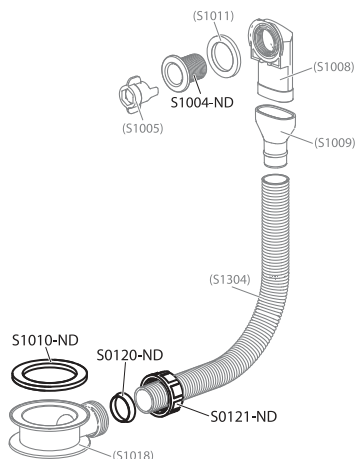

Přepad pro umyvadlo RF1, chrom

CZ Přepad pro umyvadlo RF1, chrom
D Waschbecken Überlaufsystem RF1, chrom
FR Trop-plein pour lavabo RF1, chrome
GB Overflow for washbasin RF1, chrom
HU Túlfolyó mosdóhoz RF1, króm
ES Antidesbordamiento para lavabo RF1, cromado
LT Praustuvo persipylimo mechanizmas RF1, chromas

PL Przelew do umywalki RF1, Chrom
RO Sifon pentru chiuvete RF1, crom
RU Перелив для умывальника RF1, хром
SK Prepad pre umývadla RF1, chrompre umývadla, chróm
UA Перелив для умивальника RF1, хром
EE Rf1 valamü ülevool, kroom
LV Pārplūde priekš izlietnes RF1, chroms

EN 274

RAVAK®

RAVAK a.s., Obecnická 285, 261 01 Příbram I
tel: +420 318 427 200, 318 427 111 fax: +420 318 427 269
e-mail: info@ravak.cz, www.ravak.com

267/R1/01/20/S1144