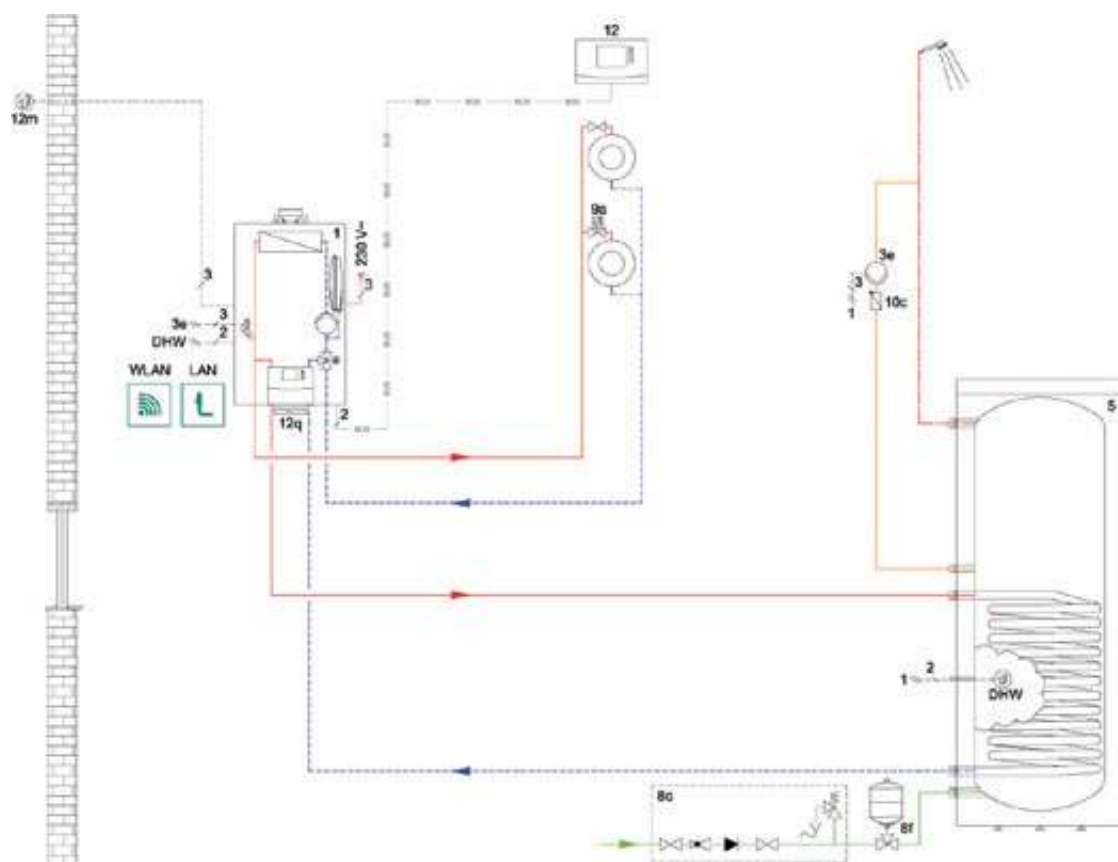

\* Nutné dodatečné příslušenství

Kompatibilita modulů řízených regulátory	VR 32 kaskádový modul eBus	VR40 modul 2 ze 7 (řízení cirkulace TV)	VR 70 směšovací modul (2 TO)	VR 71 směšovací modul (3 TO)	VR 91 (f) dálkové ovládání pro VR 70 / VR 71	VR 92 (f) dálkové ovládání pro VR 70 / VR 71
VRC 700 (f)	☺	☺	☺	☺	☺	☹
VRC 720 (f)	☺	☺	☺	☺	☹	☺

sensoCOMFORT 720,  
sensoCOMFORT 720 f

multiMATIC VRC 700,  
multiMATIC VRC 700 f

sensoROOM  
VR 940 f + VRT 51 f

# Příklady zapojení regulací

Hydraulické schéma zapojení regulace VRC 720

Hydraulické schéma zapojení regulace VRC 720 a modulu VR 71